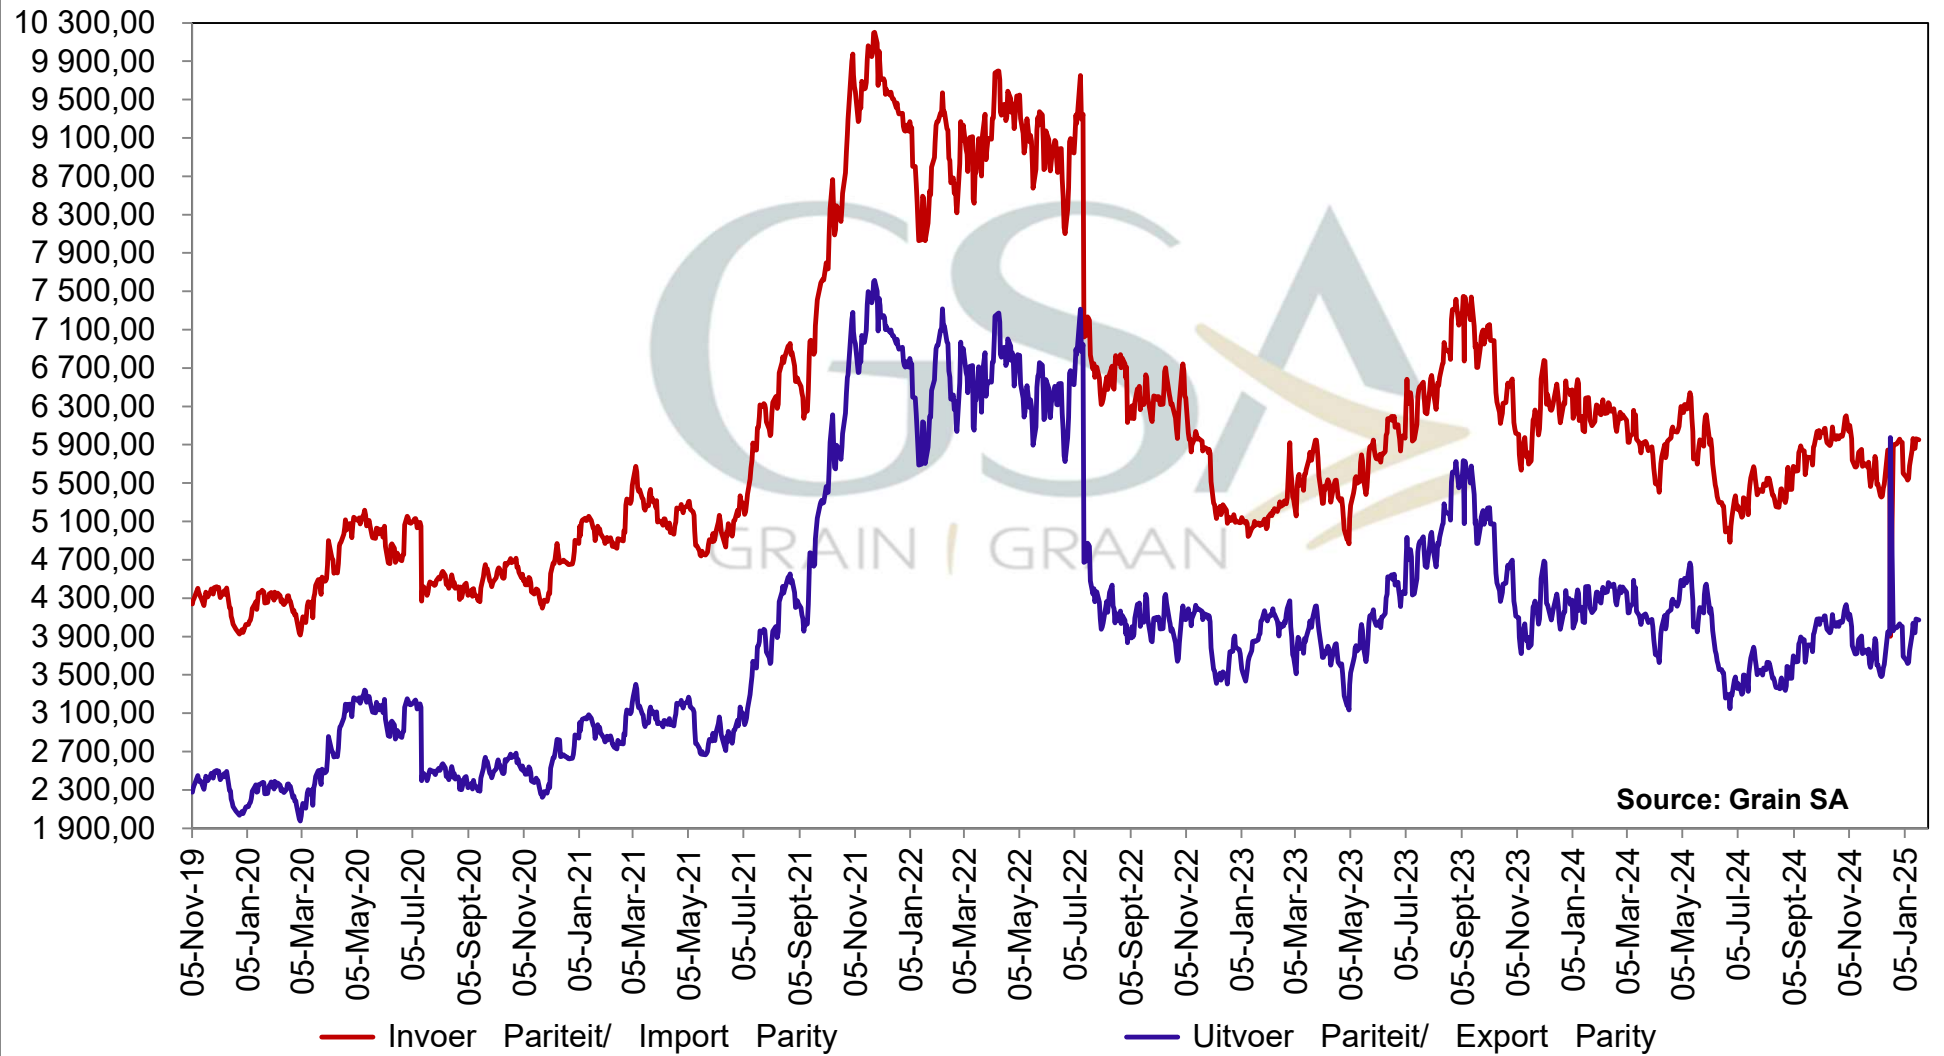

IMPORT PARITY AND EXPORT PARITY OF USA OATS INVOERPARITEIT EN UITVOERPARITEIT VAN VSA HAWER