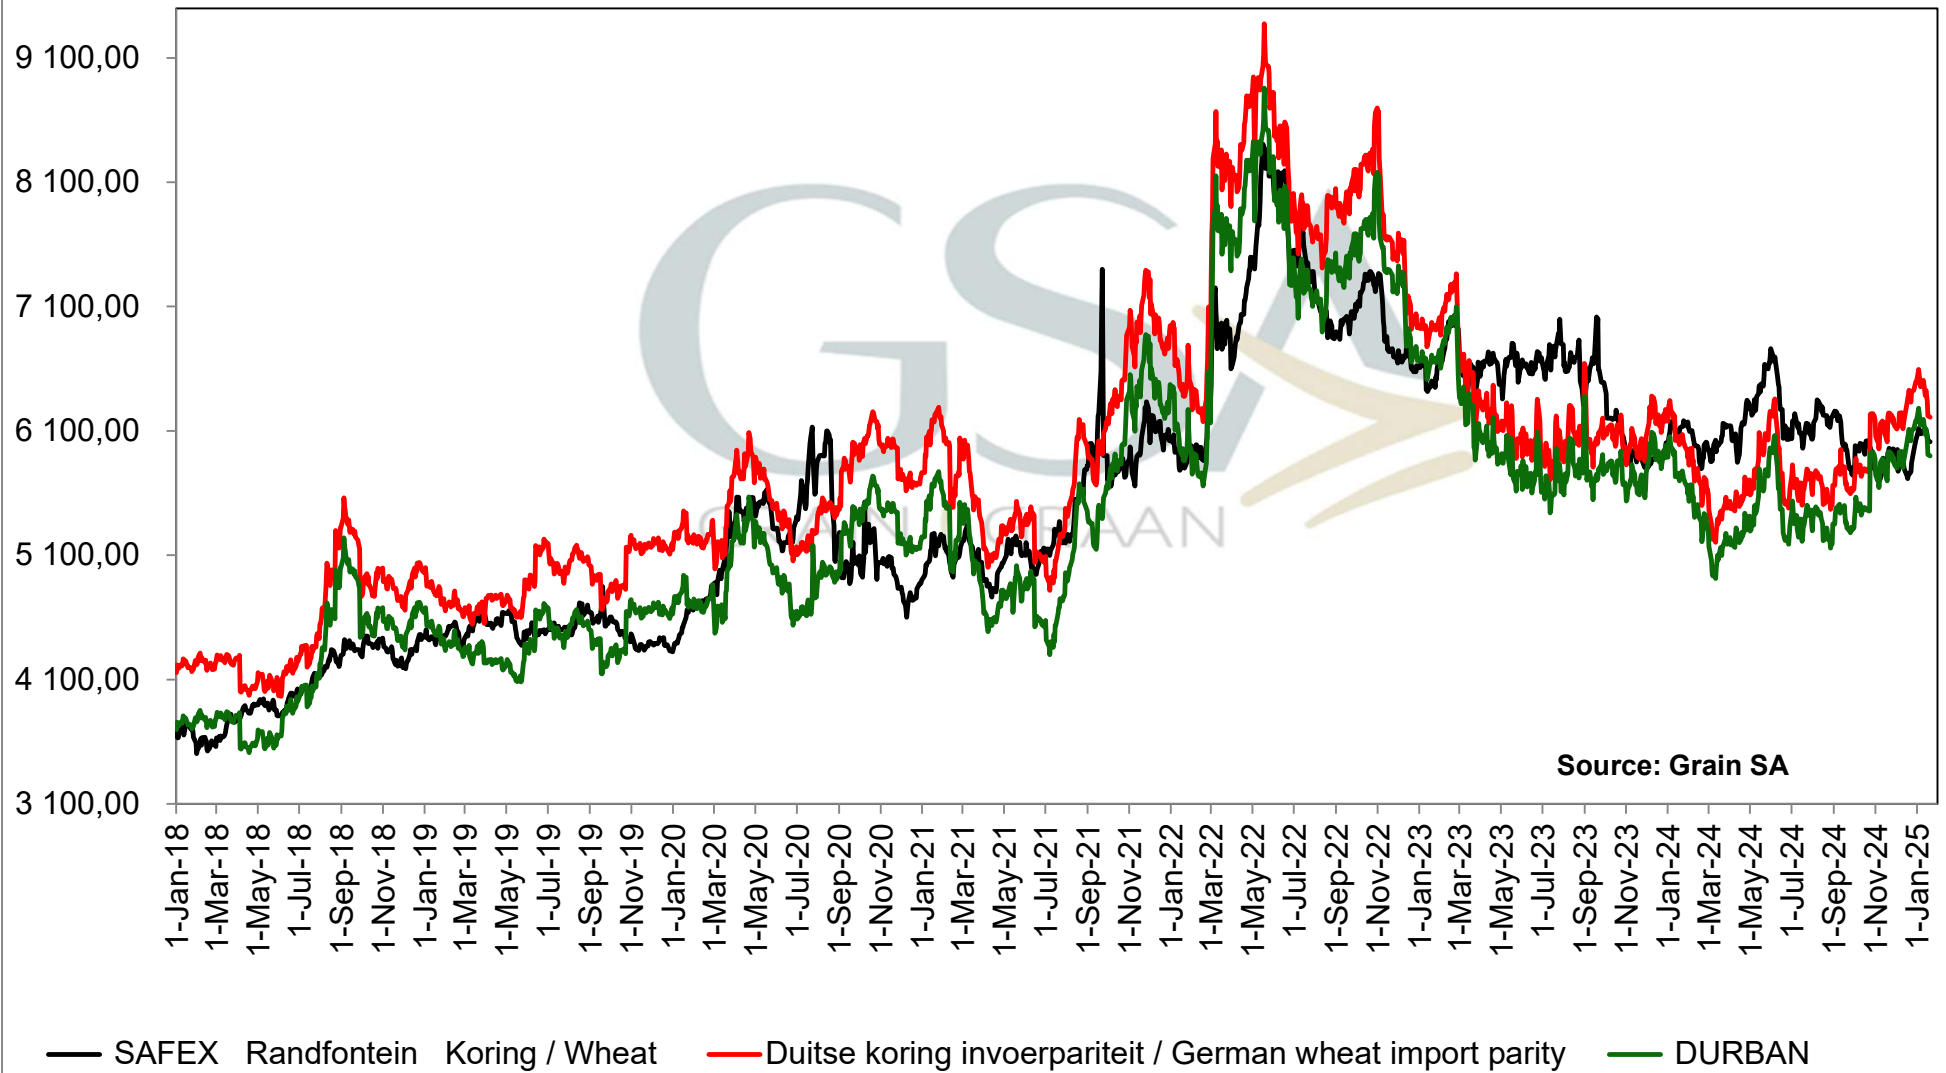

PRICES OF RSA AND GERMAN WHEAT DELIVERED IN RANDFONTEIN
PRYSE VAN RSA EN DUITSTE KORING GELEWER IN RANDFONTEIN