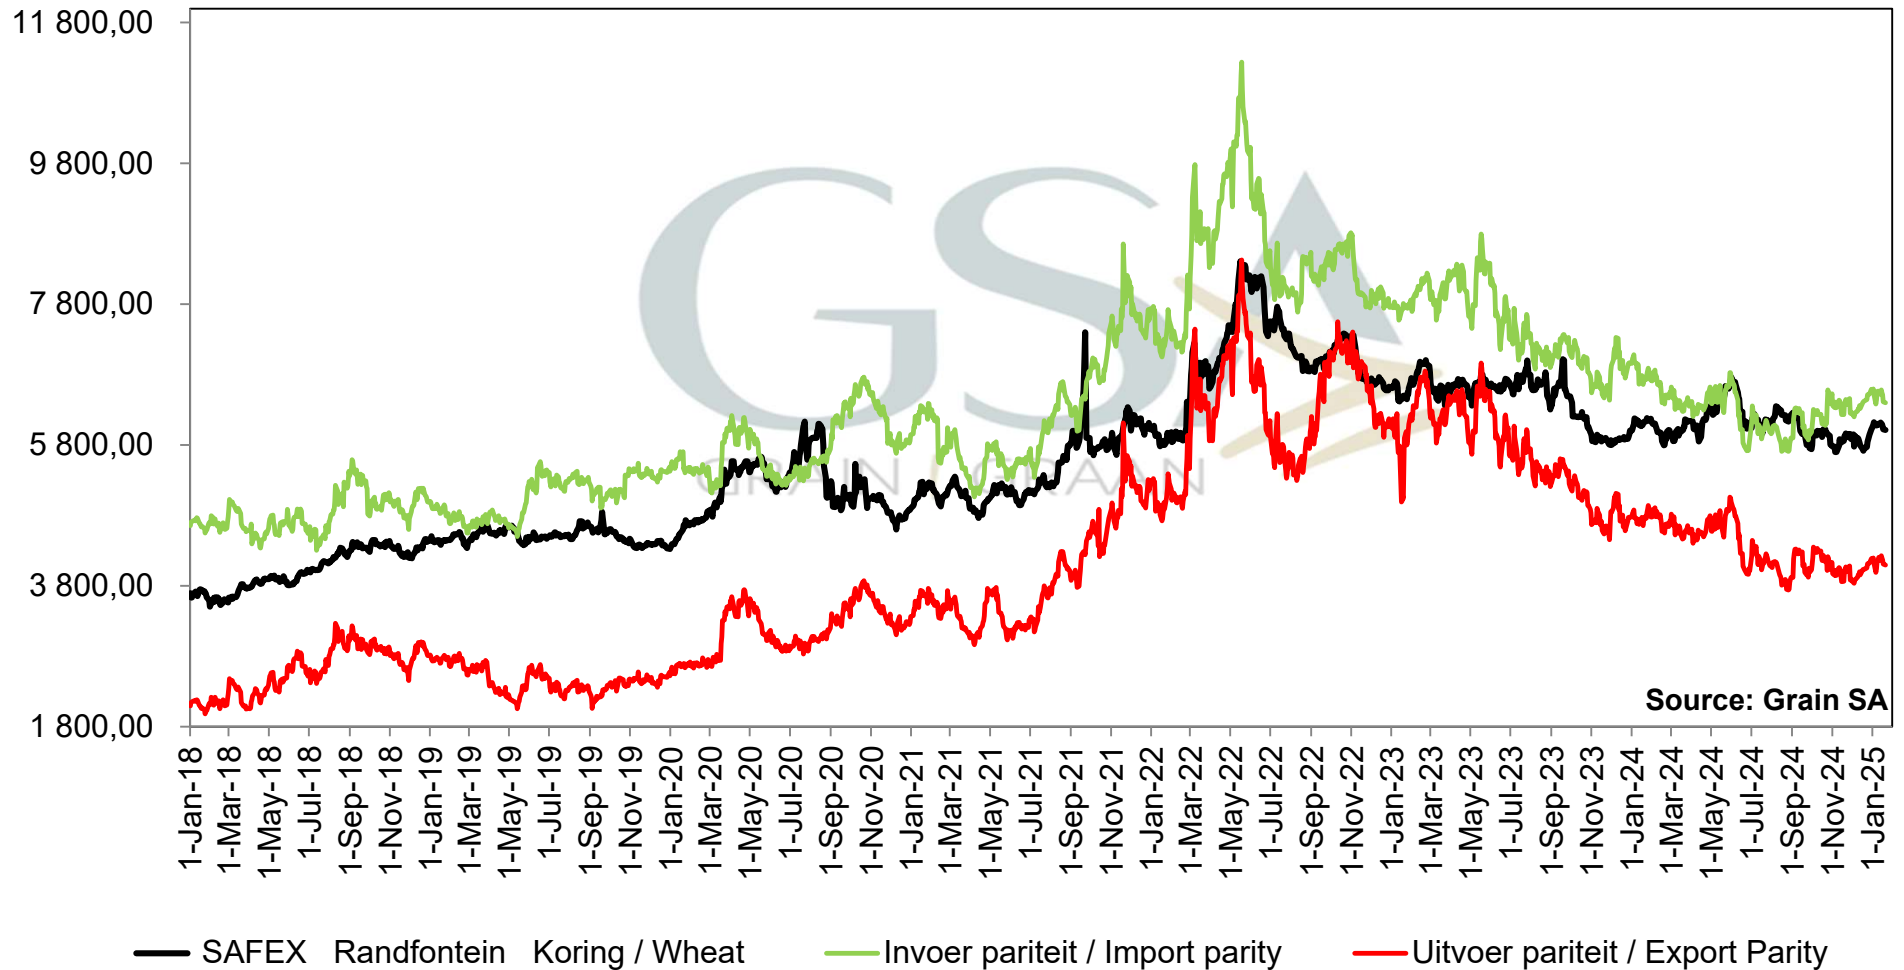

PRICES OF SOUTH AFRICAN AND USA WHEAT DELIVERED IN RANDFONTEIN
PRYSE VAN SUID AFRIKAANSE EN VSA KORING GELEWER IN RANDFONTEIN