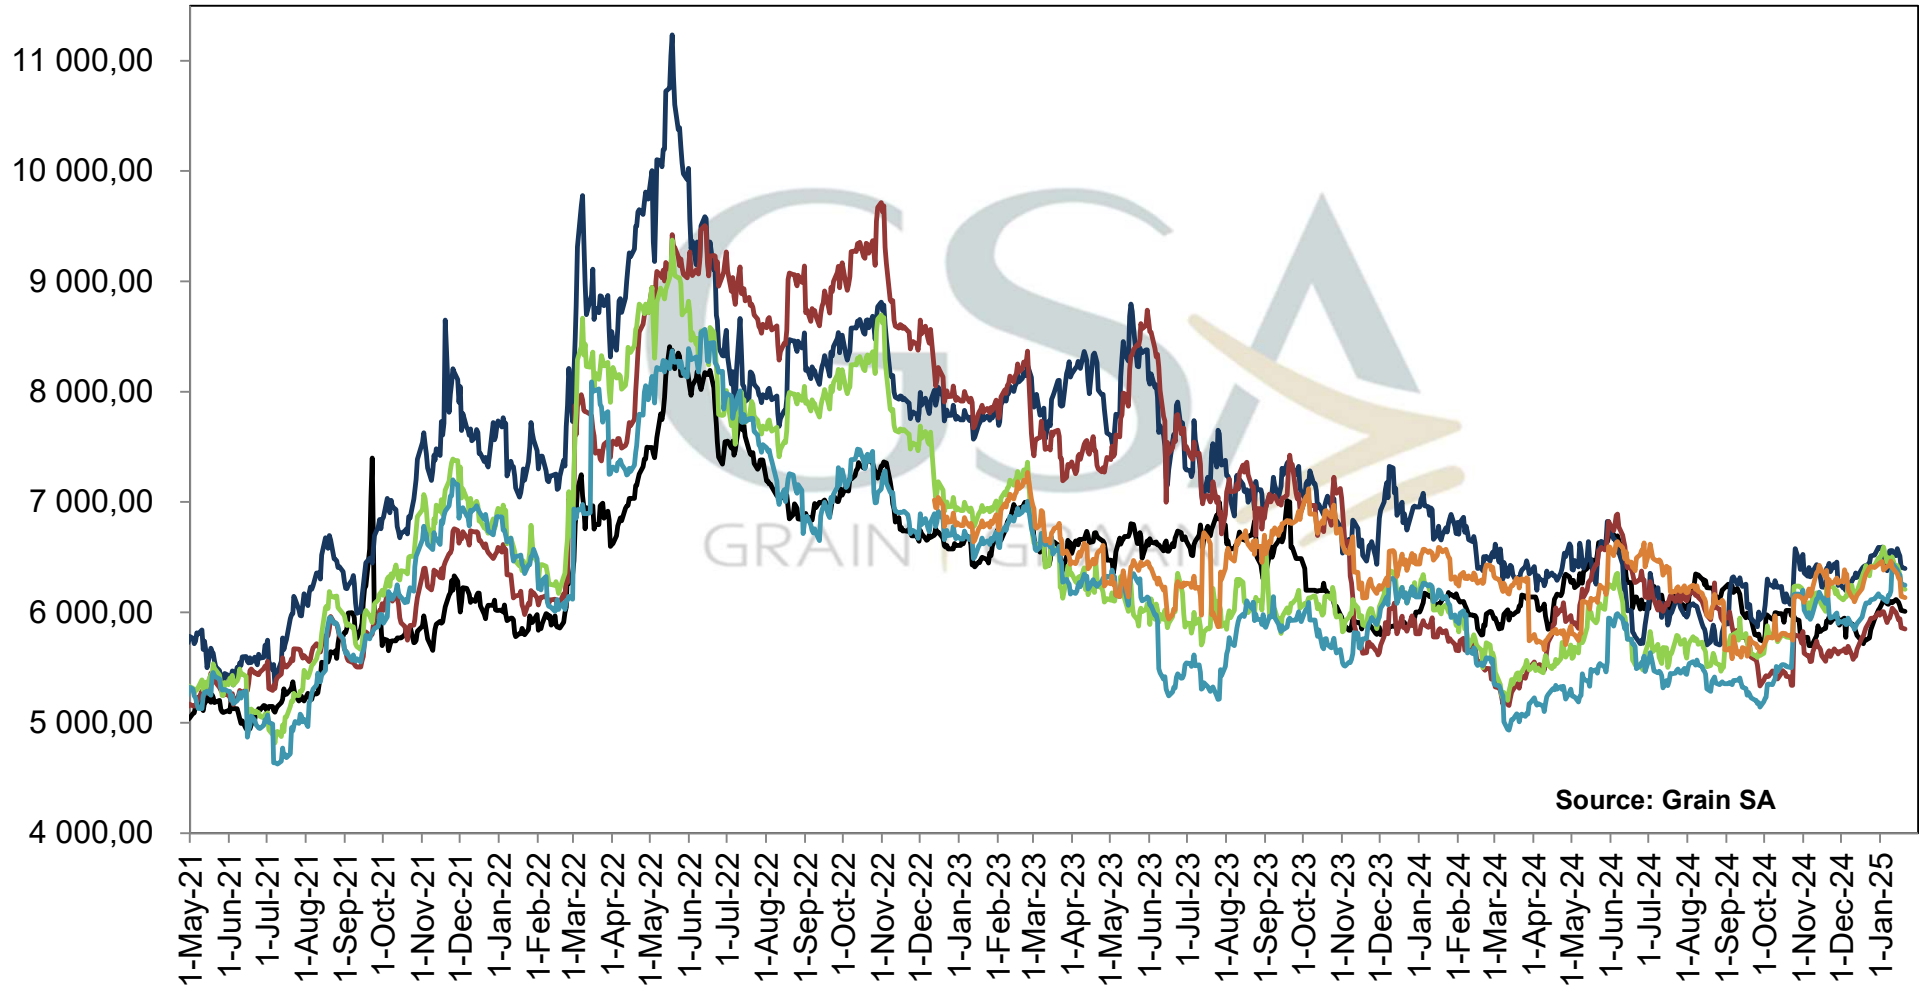

PRICES OF WHEAT DELIVERED IN RANDFONTEIN
PRYSE VAN KORING GELEWER IN RANDFONTEIN

Source: Grain SA

- SAFEX Randfontein Koring / Wheat
- Argentynse Koring Invoerpariteit/Argentinian Wheat Import Parity
- Russian Black Sea import parity/ Russiese invoer pariteit
- VSA HRW invoer pariteit/ US HRW Import parity
- Duitse Koring Invoerpariteit/German Wheat Import Parity
- AUS import parity/ AUS Invoer pariteit