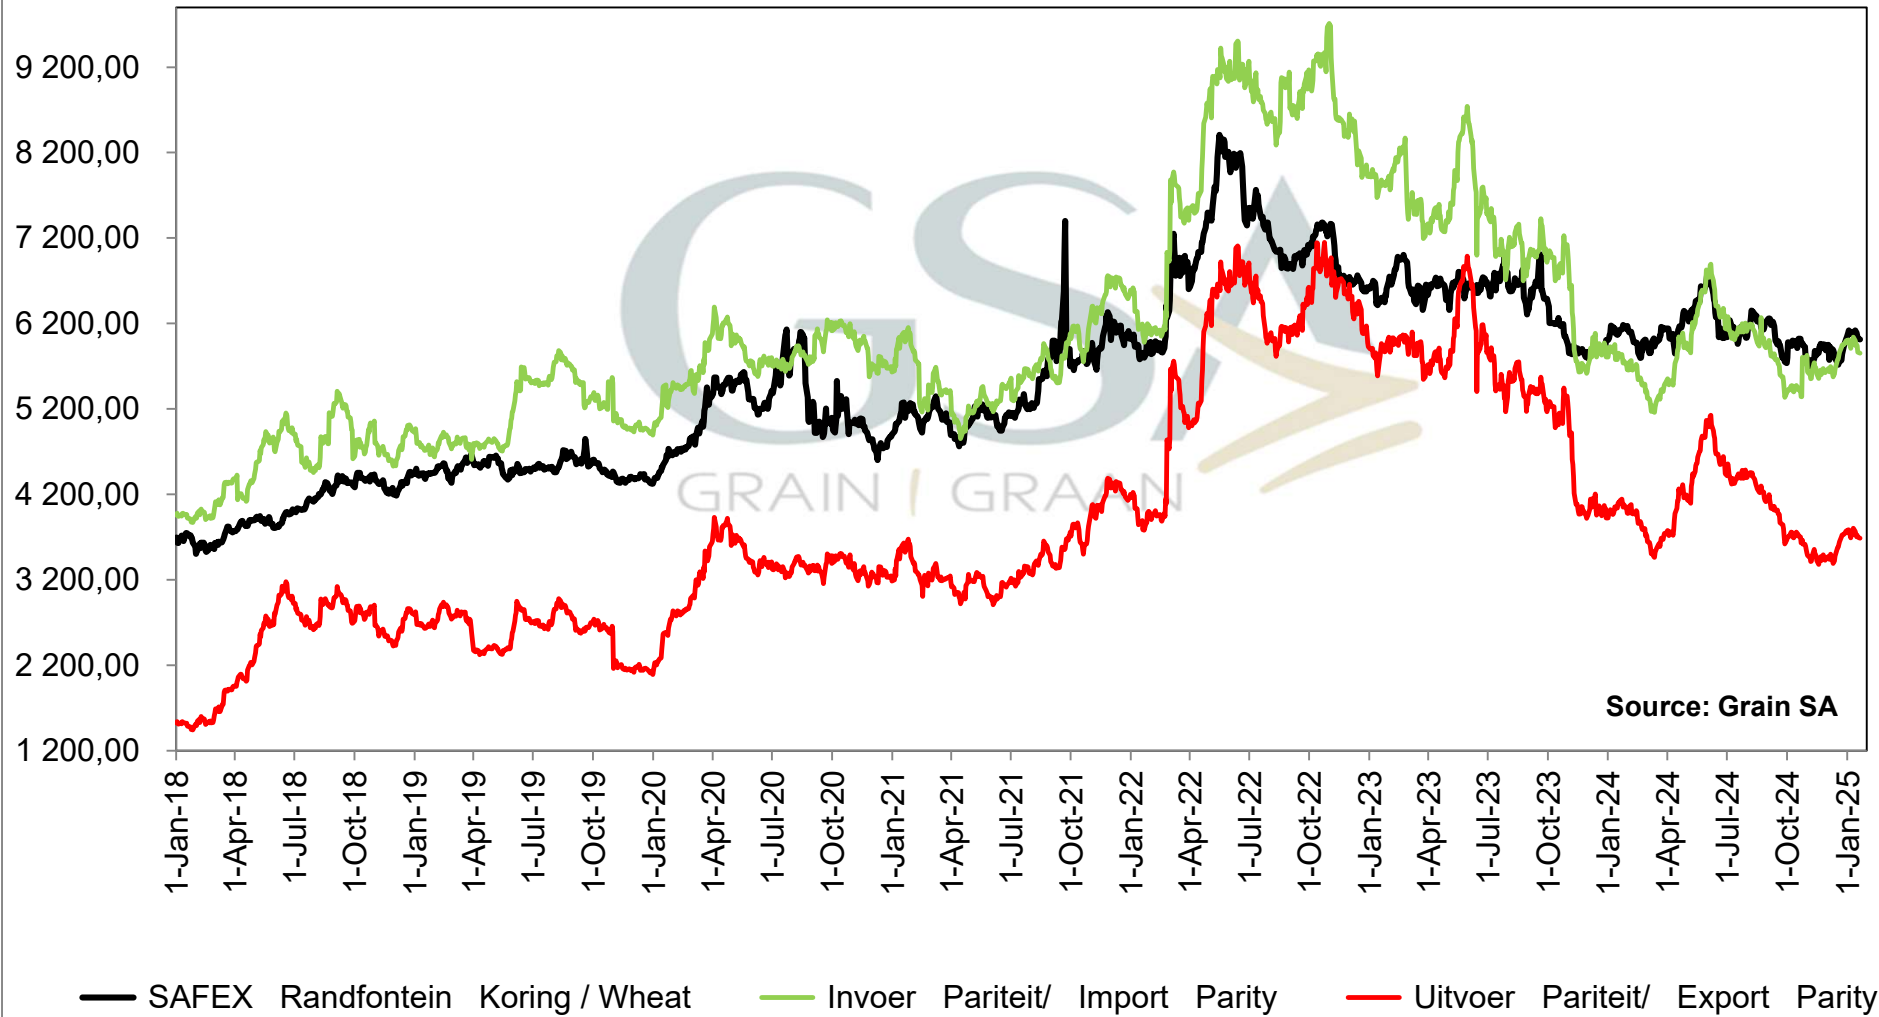

PRICES OF RSA AND ARGENTINE WHEAT DELIVERED IN RANDFONTEIN
PRYSE VAN RSA EN ARGENTYNSE KORING GELEWER IN RANDFONTEIN