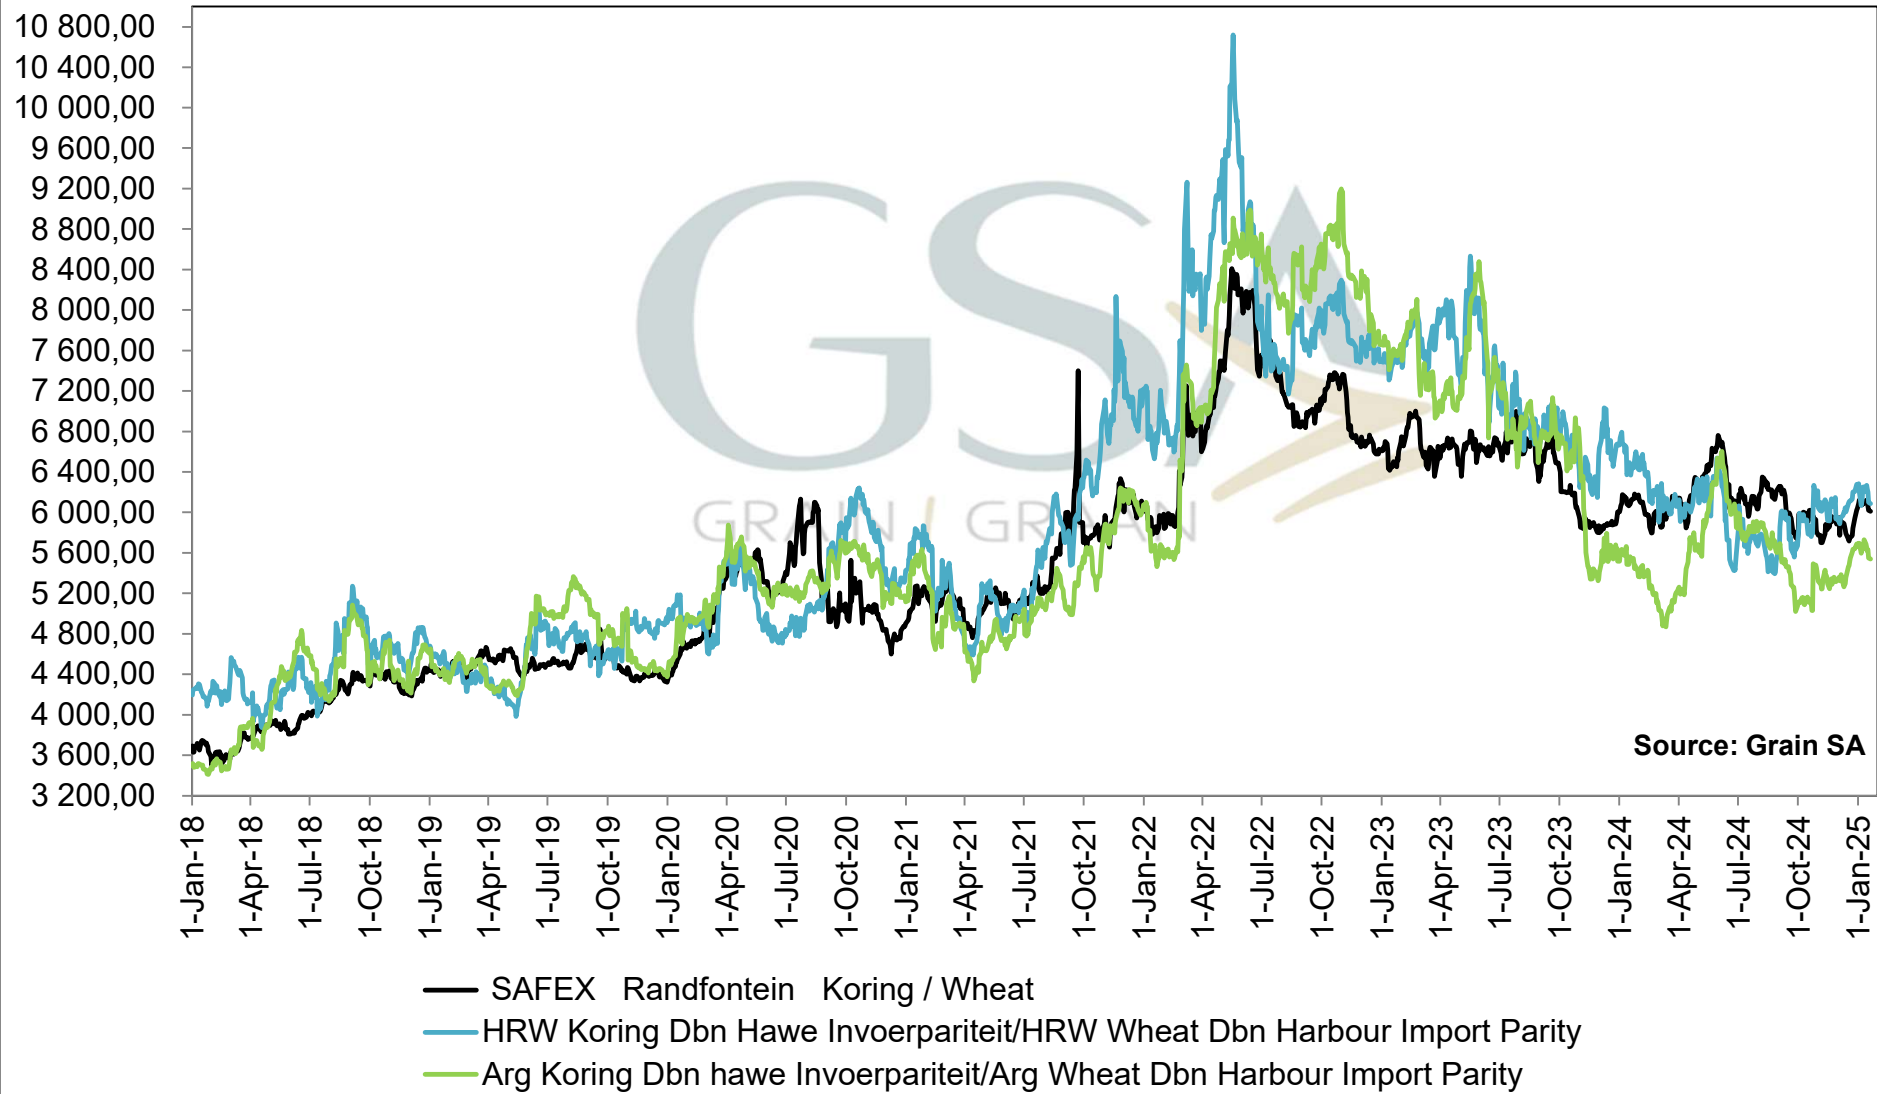

PRICES OF WHEAT DELIVERED IN DURBAN HARBOUR PRYSE VAN KORING VIR LEWERING IN DURBAN HAWE