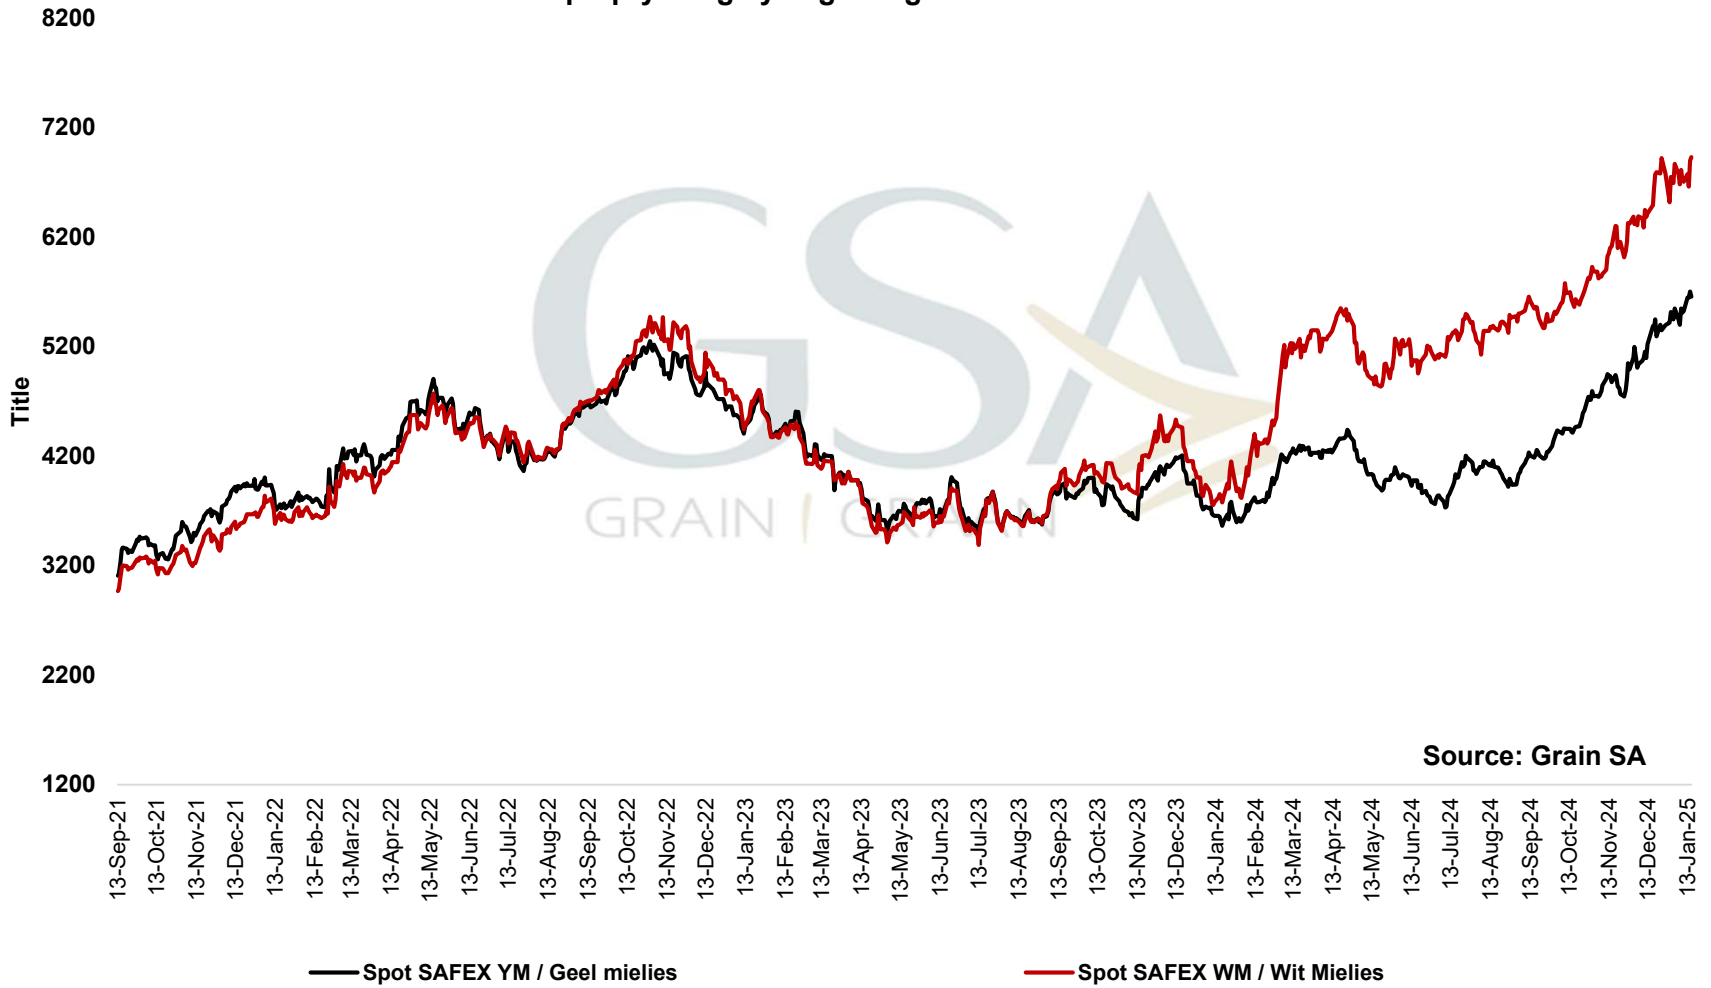

19-Aug-24 26-Aug-24 02-Sep-24 09-Sep-24 16-Sep-24 23-Sep-24 30-Sep-24 07-Oct-24 14-Oct-24 21-Oct-24 28-Oct-24 04-Nov-24 11-Nov-24 18-Nov-24 25-Nov-24 02-Dec-24 09-Dec-24 16-Dec-24 23-Dec-24 30-Dec-24 06-Jan-25 13-Jan-25 20-Jan-25 27-Jan-25

— SAFEX white maize / SAFEX wit mielie      — VSA Invoer Pariteit/ Import Parity      — VSA Uitvoer Pariteit/ Export Parity

Source: Grain SA

### Spot price comparison of yellow- and white maize SAFEX contracts 2024 Spotprysvergeelyking van geel- en witmielies SAFEX-kontrakte 2024

**PRICES OF USA SORGHUM DELIVERED IN RANDFONTEIN  
 PRYSE VAN VSA SORGHUM GELEWER IN RANDFONTEIN**