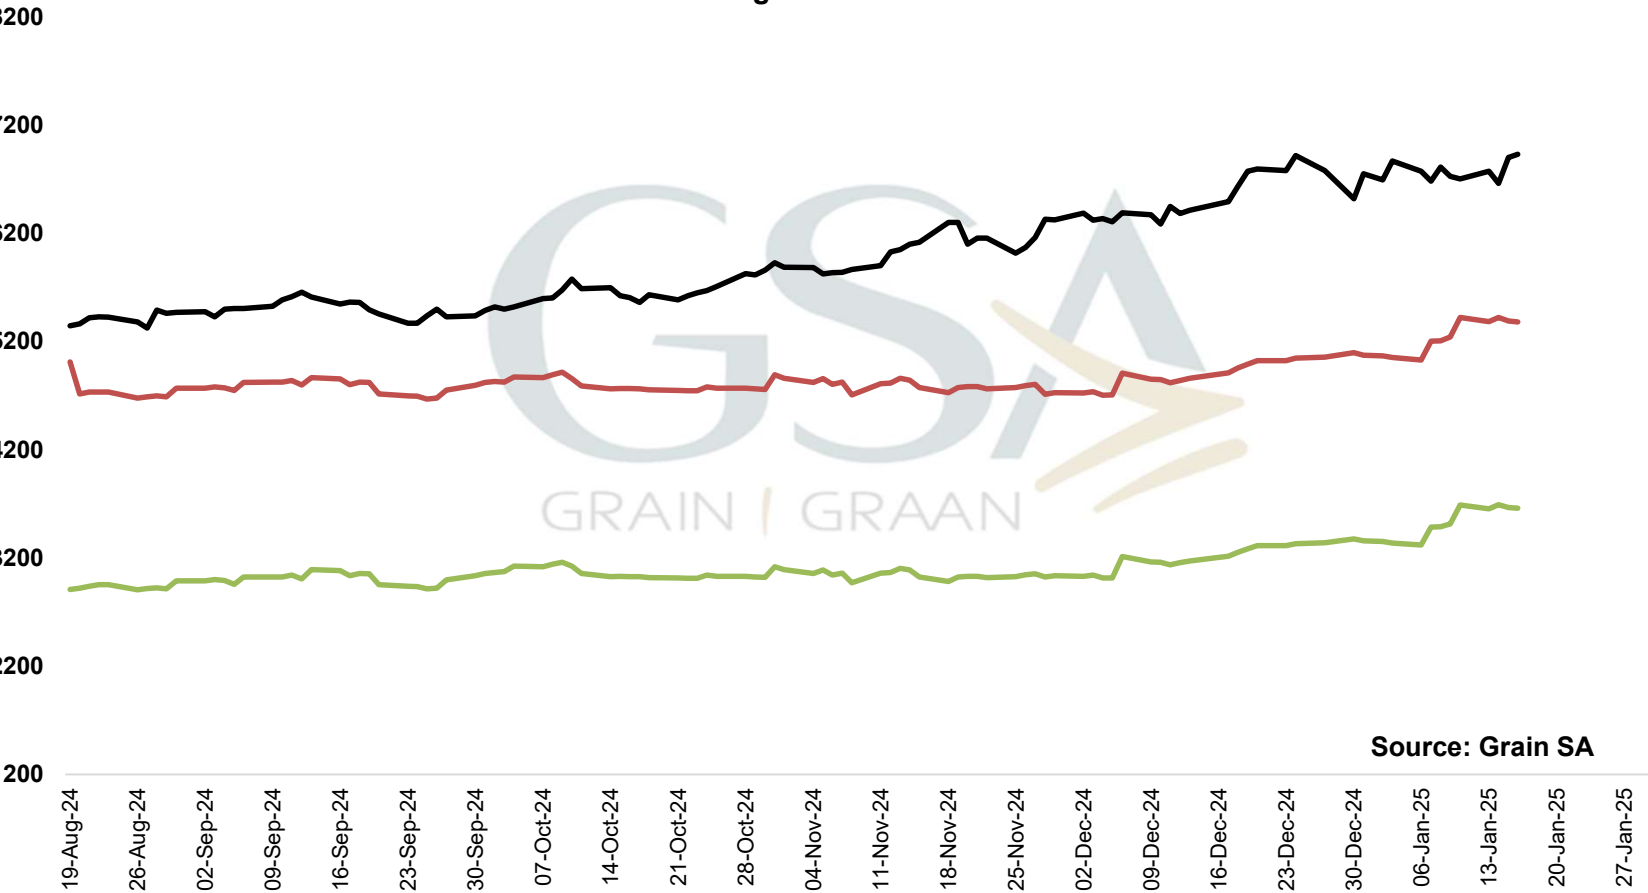

**YELLOW MAIZE delivered in RANDFONTEIN  
GEEL MIELIE gelever in RANDFONTEIN**

**NON-GM white maize delivered in RANDFONTEIN**  
**Nie-GM wit mielies gelewer in RANDFONTEIN**

8200  
7200  
6200  
5200  
4200  
3200  
2200  
1200

19-Aug-24 26-Aug-24 02-Sep-24 09-Sep-24 16-Sep-24 23-Sep-24 30-Sep-24 07-Oct-24 14-Oct-24 21-Oct-24 28-Oct-24 04-Nov-24 11-Nov-24 18-Nov-24 25-Nov-24 02-Dec-24 09-Dec-24 16-Dec-24 23-Dec-24 30-Dec-24 06-Jan-25 13-Jan-25 20-Jan-25 27-Jan-25

— SAFEX white maize / SAFEX wit mielie      — VSA Invoer Pariteit/ Import Parity      — VSA Uitvoer Pariteit/ Export Parity

Source: Grain SA