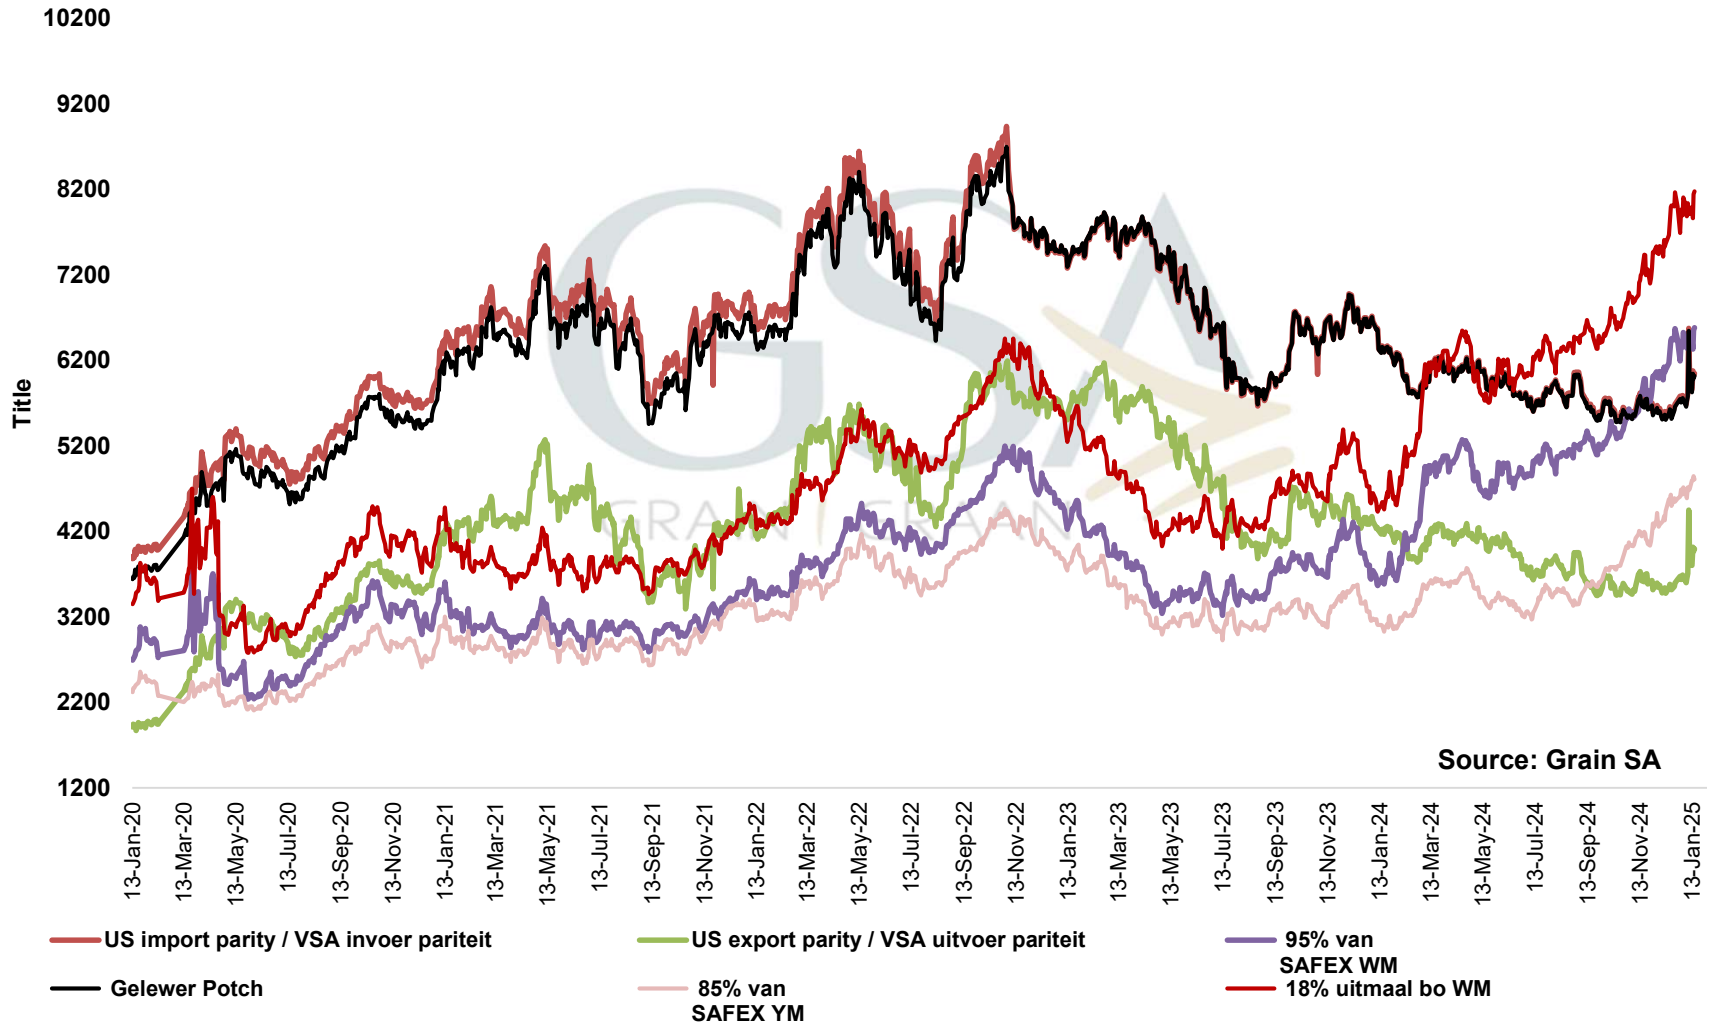

19-Aug-24 26-Aug-24 02-Sep-24 09-Sep-24 16-Sep-24 23-Sep-24 30-Sep-24 07-Oct-24 14-Oct-24 21-Oct-24 28-Oct-24 04-Nov-24 11-Nov-24 18-Nov-24 25-Nov-24 02-Dec-24 09-Dec-24 16-Dec-24 23-Dec-24 30-Dec-24 06-Jan-25 13-Jan-25 20-Jan-25 27-Jan-25

— SAFEX white maize / SAFEX wit mielie      — VSA Invoer Pariteit/ Import Parity      — VSA Uitvoer Pariteit/ Export Parity

Source: Grain SA

### Spot price comparison of yellow- and white maize SAFEX contracts 2024 Spotprysvergeelyking van geel- en witmielies SAFEX-kontrakte 2024

**PRICES OF USA SORGHUM DELIVERED IN RANDFONTEIN  
 PRYSE VAN VSA SORGHUM GELEWER IN RANDFONTEIN**