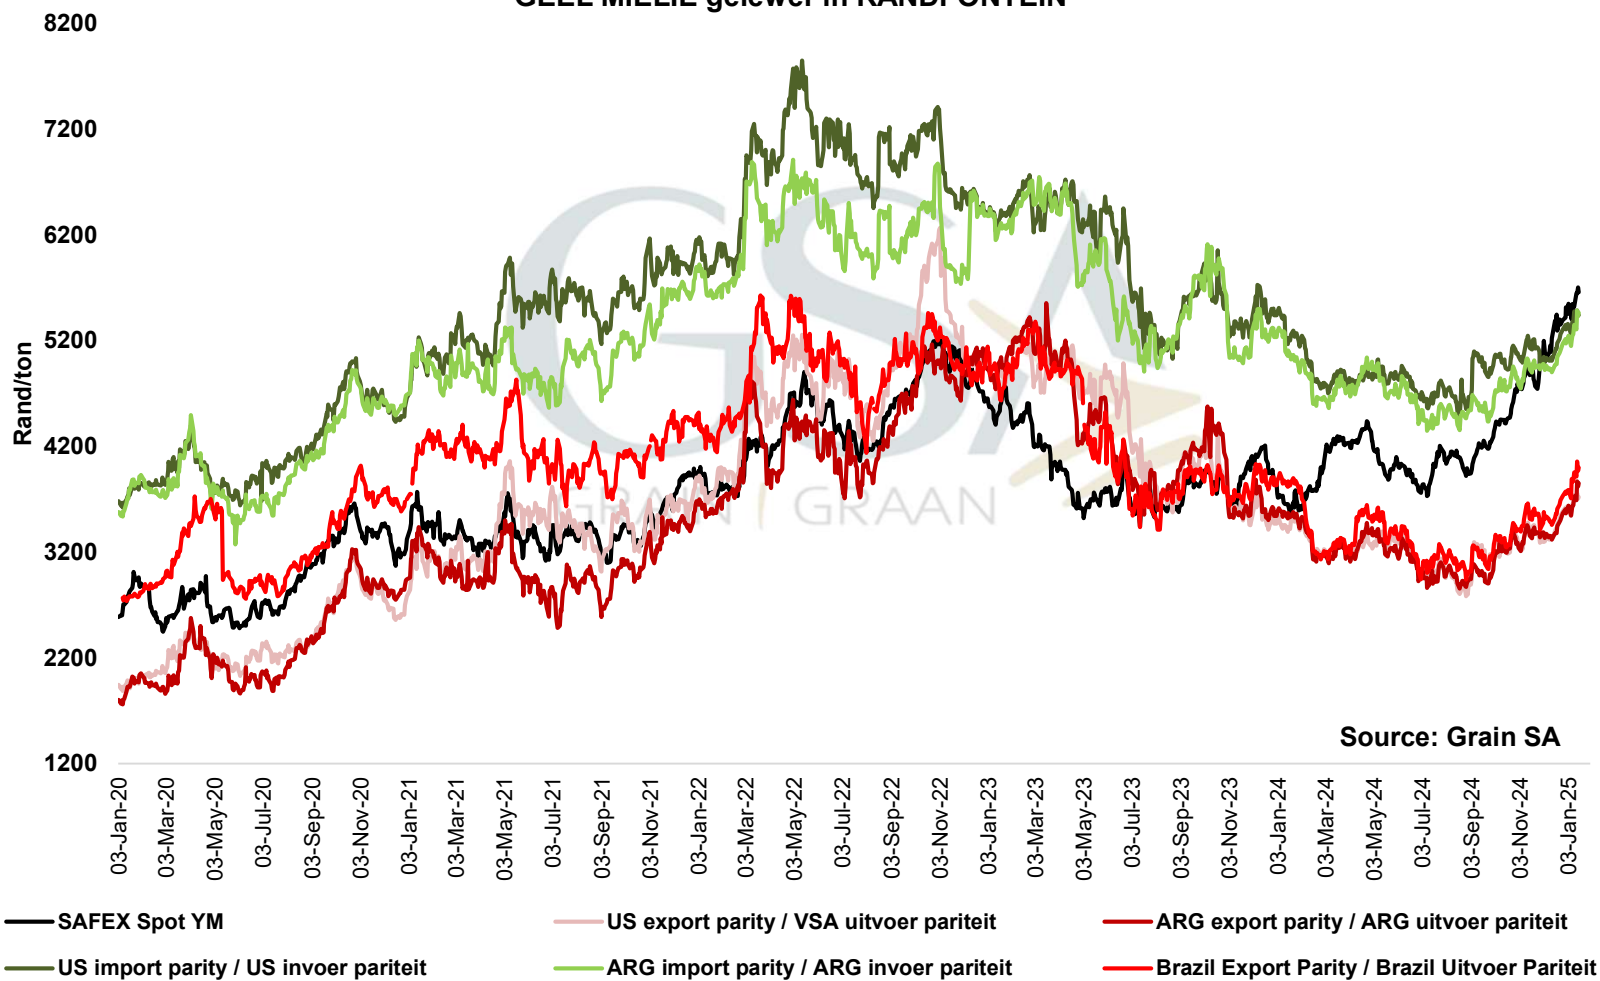

**YELLOW MAIZE delivered in RANDFONTEIN  
GEEL MIELIE gelever in RANDFONTEIN**

**NON-GM white maize delivered in RANDFONTEIN**  
**Nie-GM wit mielies gelewer in RANDFONTEIN**

8200  
7200  
6200  
5200  
4200  
3200  
2200  
1200

19-Aug-24 26-Aug-24 02-Sep-24 09-Sep-24 16-Sep-24 23-Sep-24 30-Sep-24 07-Oct-24 14-Oct-24 21-Oct-24 28-Oct-24 04-Nov-24 11-Nov-24 18-Nov-24 25-Nov-24 02-Dec-24 09-Dec-24 16-Dec-24 23-Dec-24 30-Dec-24 06-Jan-25 13-Jan-25 20-Jan-25 27-Jan-25

— SAFEX white maize / SAFEX wit mielie      — VSA Invoer Pariteit/ Import Parity      — VSA Uitvoer Pariteit/ Export Parity

Source: Grain SA