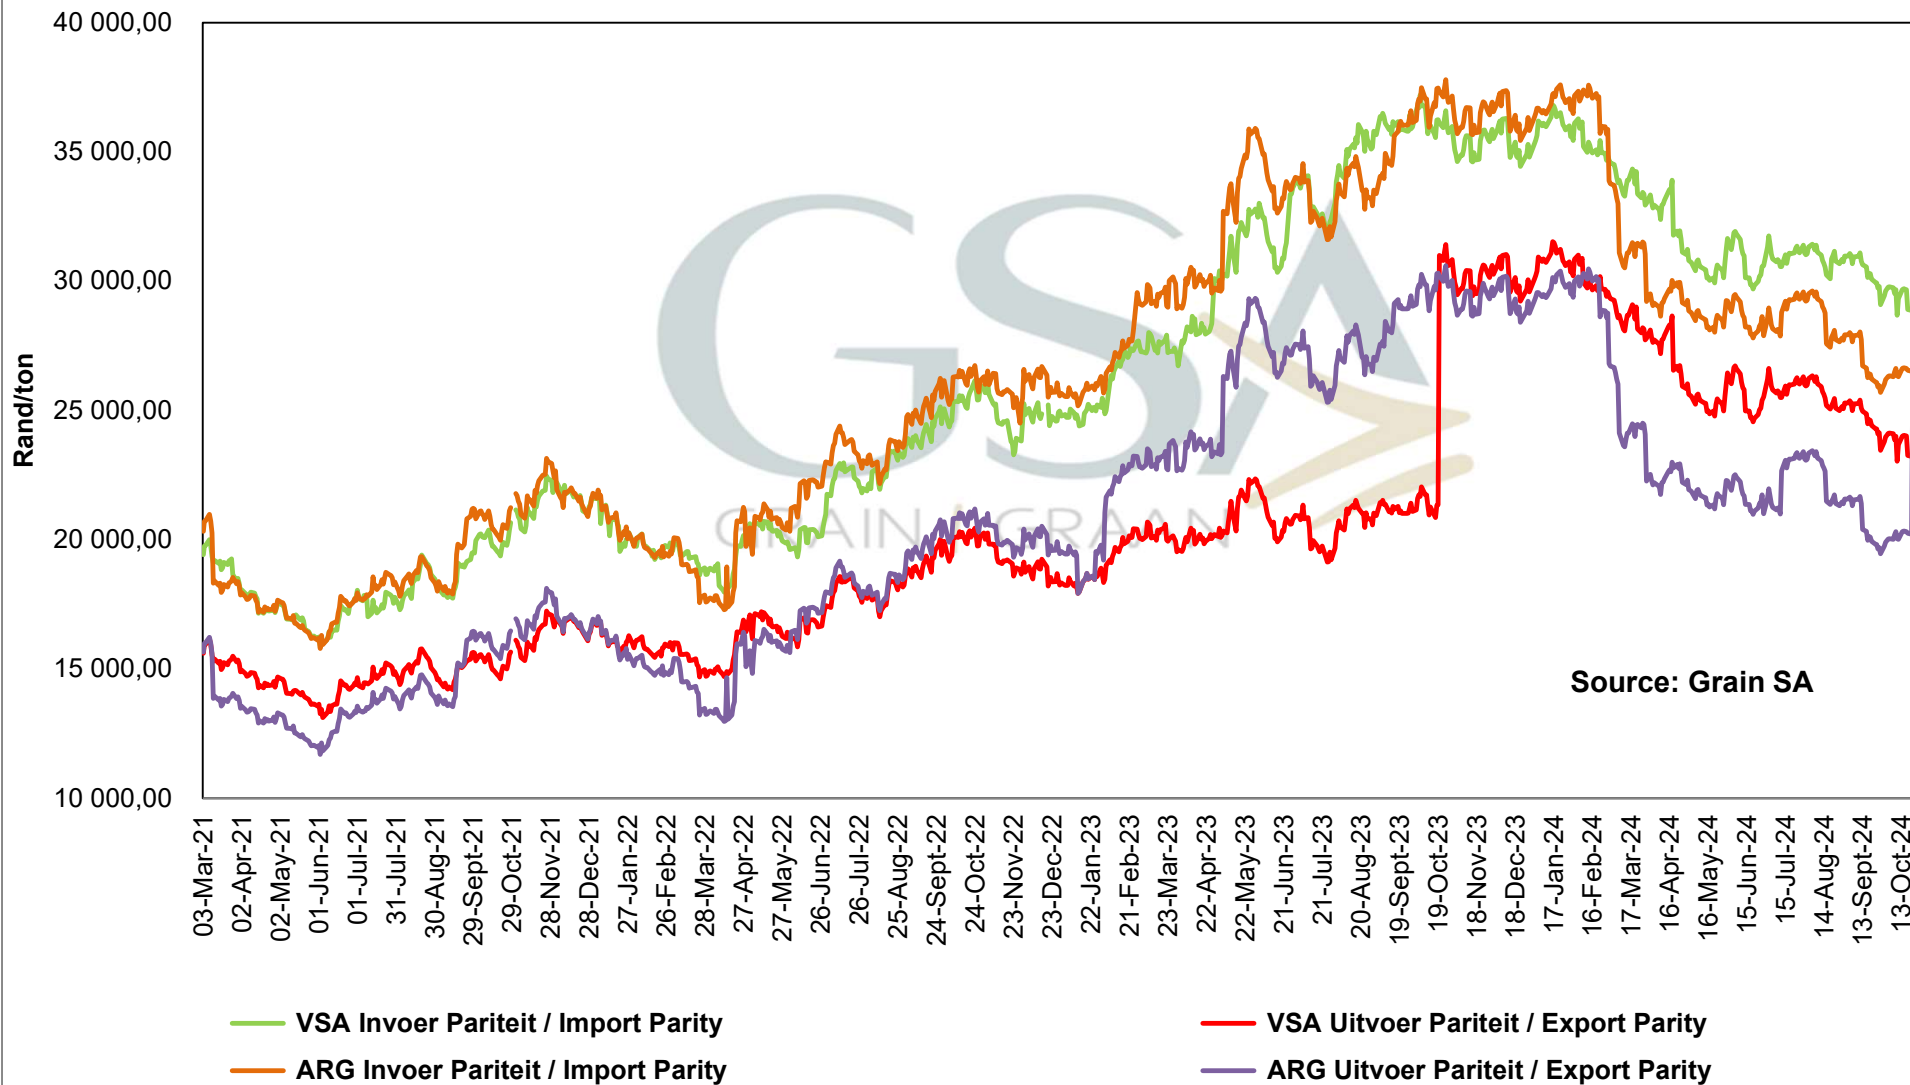

**PRICES OF DERIVED SOYBEAN DELIVERED IN RANDFONTEIN  
 PRYSE VAN AFGELEIDE SOJABONE GELEWER IN RANDFONTEIN**

## Prices of Canola in the Southern Cape (Swellendam) Kanolapryse in die Suid-Kaap (Swellendam)

**PRICES OF PROCESSED AND GRADED USA CHOICE GRADE GROUNDNUTS (40/50)  
(RANDFONTEIN)  
PRYSE VAN UITGEDOP EN GESORTEERDE VSA KEURGRAAD GRONDBONE MET 'N PITGROOTTE  
VAN 40/50 pitgrootte (RANDFONTEIN)**

**PRODUCER PARITY PRICES OF PROCESSED AND GRADED CHOICE GRADE GROUNDNUTS (40/50)  
 PRODUSENTE PARITEITSPRYSE VAN UITGEDOPTTE EN GESORTEERDE KEURGRAAD GRONDBONE  
 MET 'N PITGROOTTE VAN 40/50**

**PRICES OF PROCESSED AND GRADED ARGENTINEAN CHOICE GRADE GROUNDNUTS (40/50)  
(RANDFONTEIN)  
PRYSE VAN UITGEDOP EN GESORTEERDE ARGENTYNSSE KEURGRAADGRONDBONE MET 'N  
PITGROOTTE VAN 40/50 (RANDFONTEIN)**