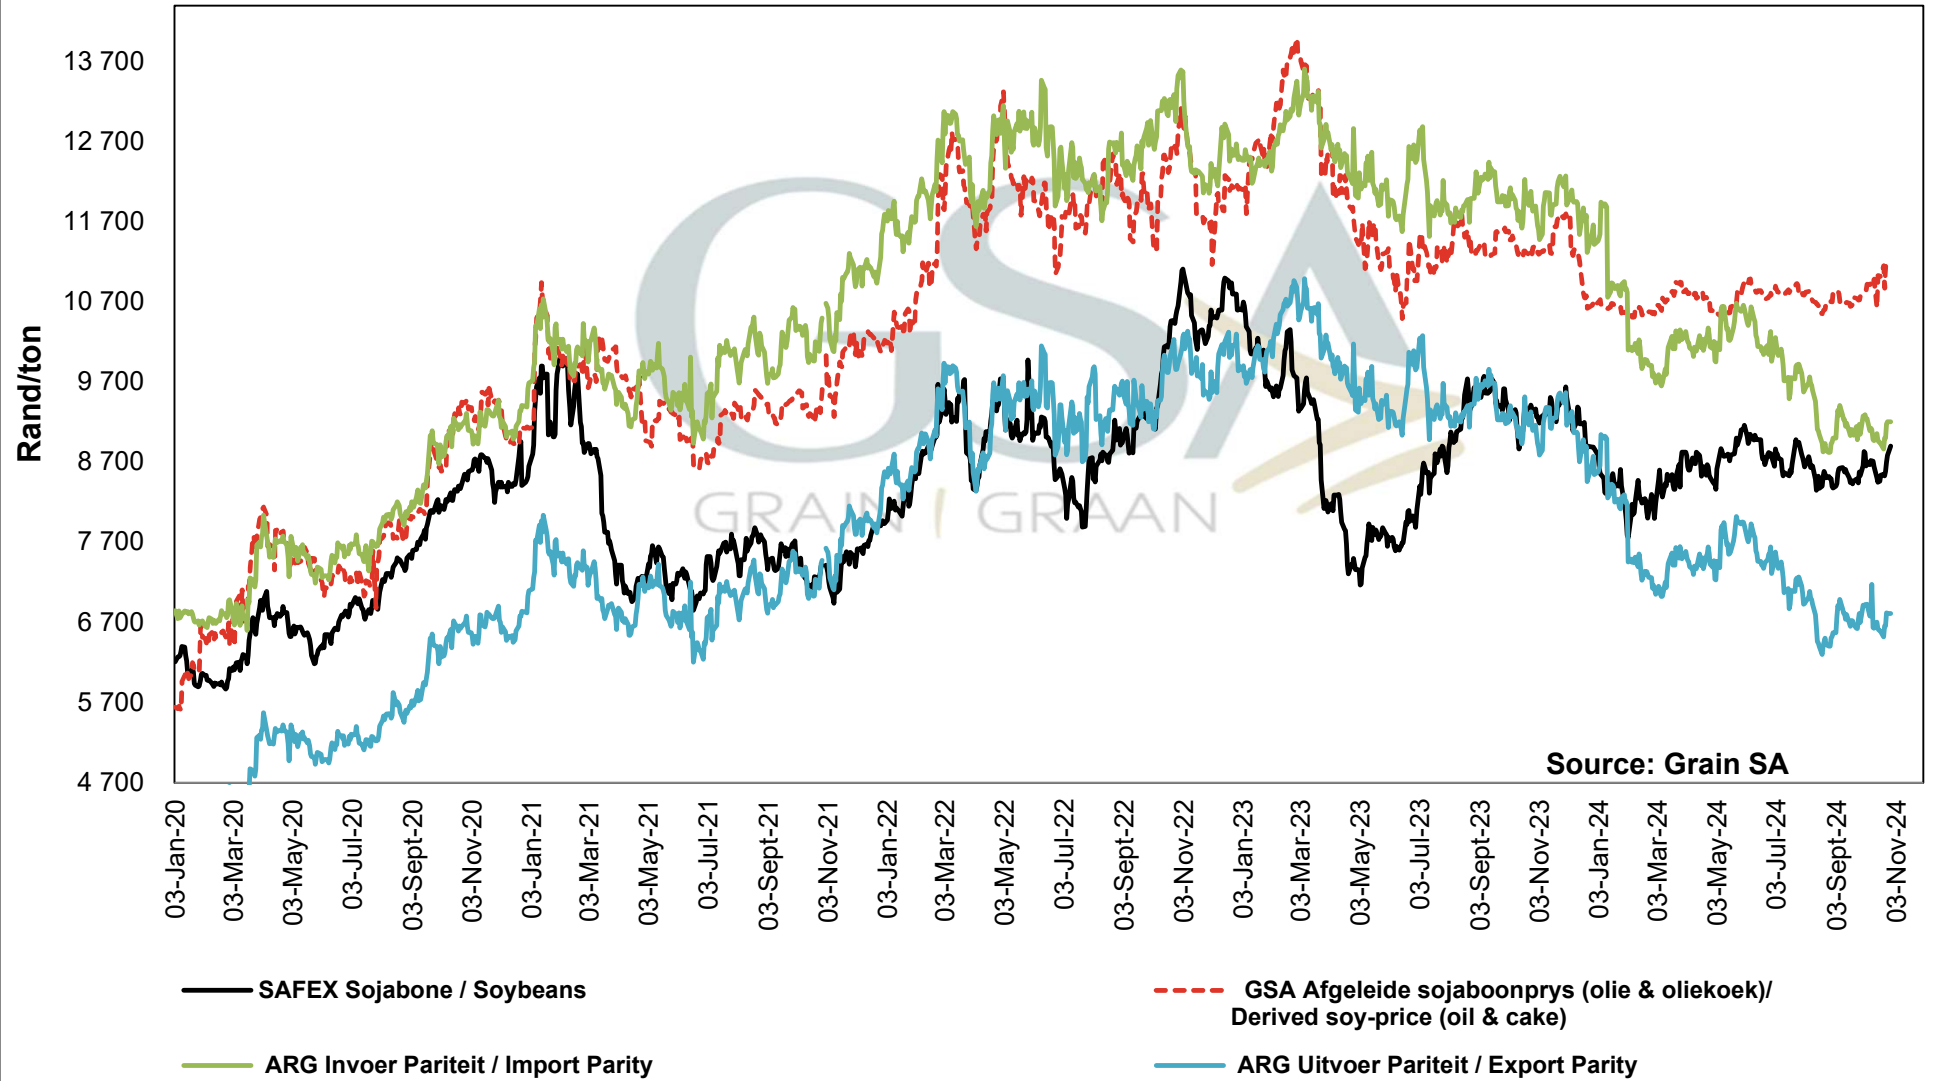

**PRICES OF DERIVED SOYBEAN DELIVERED IN RANDFONTEIN
PRYSE VAN AFGELEIDE SOJABONE GELEWER IN RANDFONTEIN**