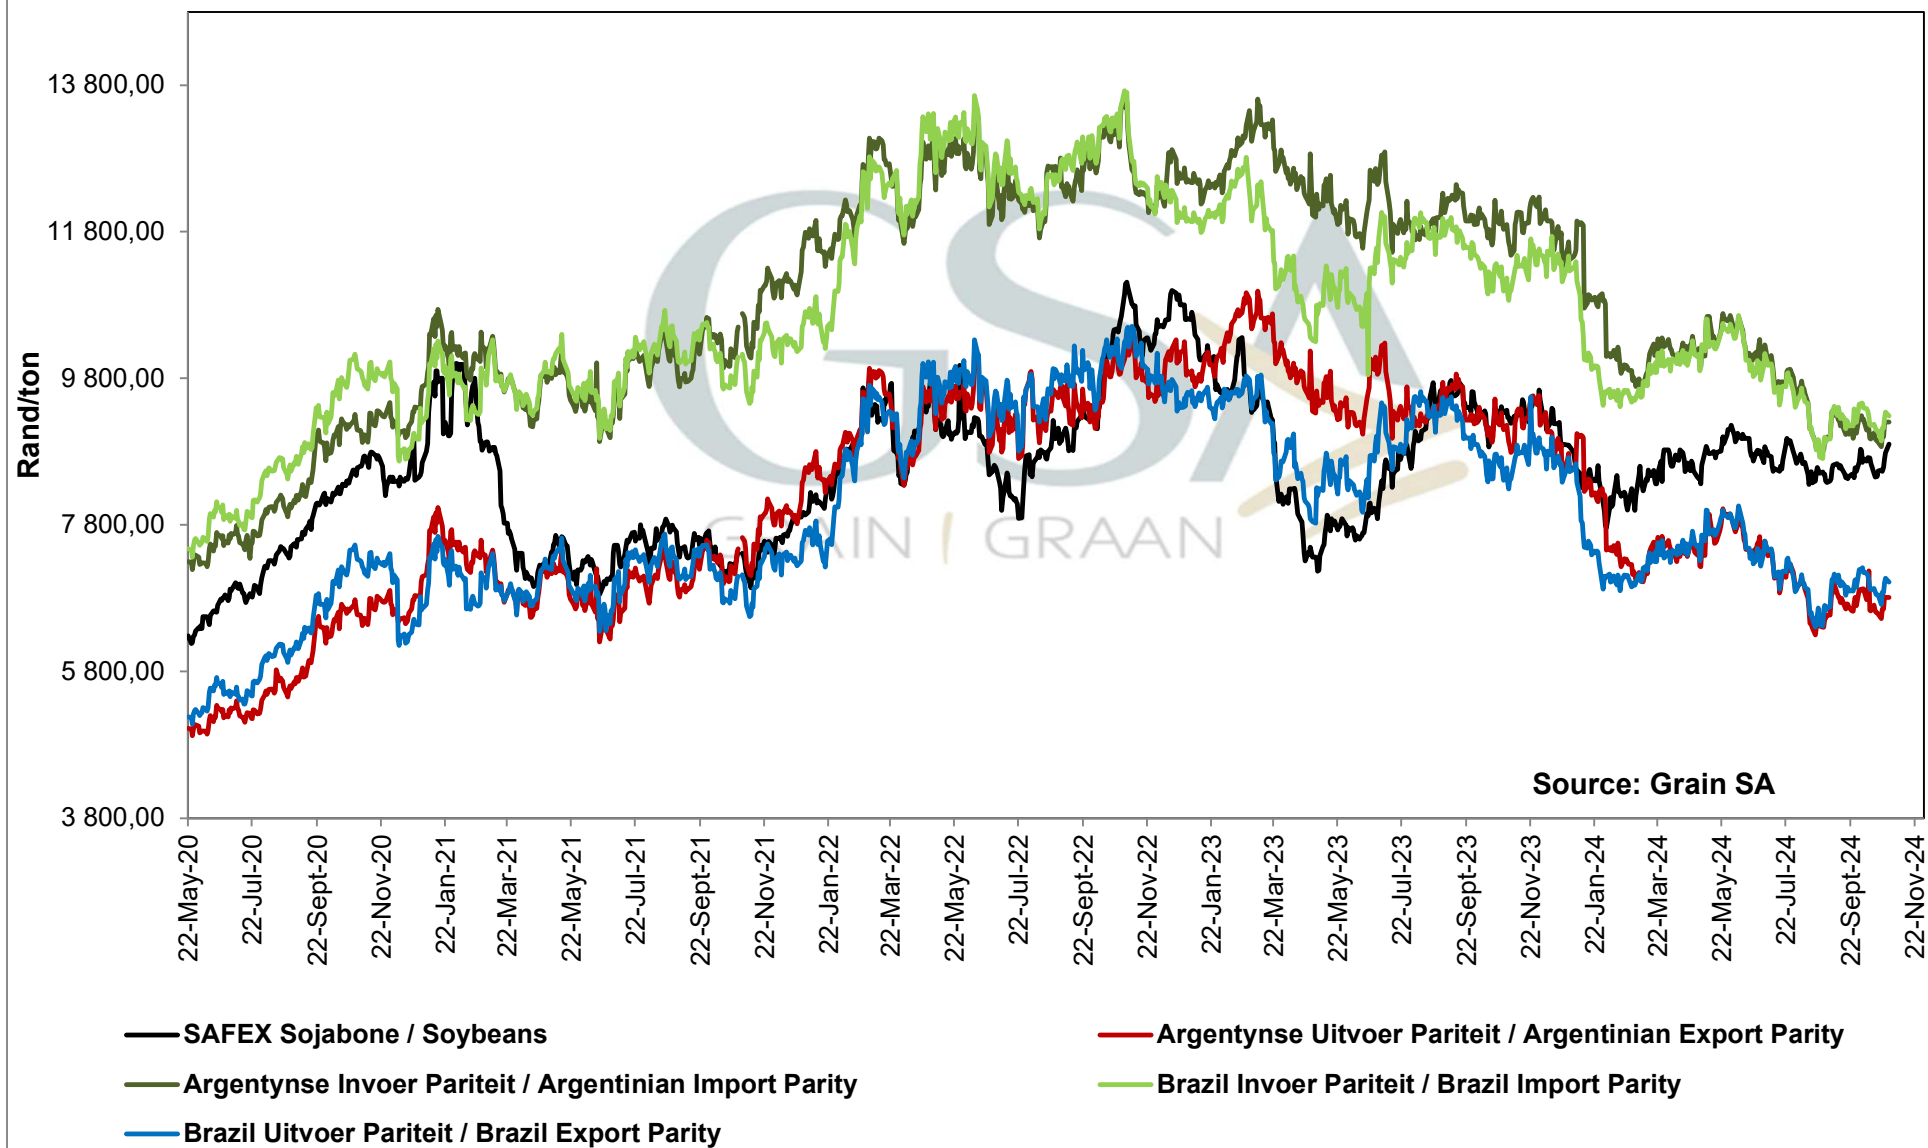

## PRICES OF EU SUNFLOWER SEED DELIVERED IN RANDFONTEIN PRYSE VAN EU SONNEBLOMSAAD GELEWER IN RANDFONTEIN

Source: Grain SA

— SAFEX Sunneblom / Sunflower 
 — Invoer Pariteit / Import Parity 
 — Uitvoer Pariteit / Export Parity 
 — Afgeleide sonneblomprys (olie & koek) / Derived sunflowerprice (oil & cake)

**PRICES OF SOYBEAN SEED DELIVERED IN RANDFONTEIN  
 PRYSE VAN SOJABOONSAAD GELEWER IN RANDFONTEIN**

Source: Grain SA

— SAFEX Sojabone / Soybeans    — Invoer Pariteit / Import Parity    — VSA Uitvoer Pariteit / USA Export Parity    — 20 DAE BG/AVG