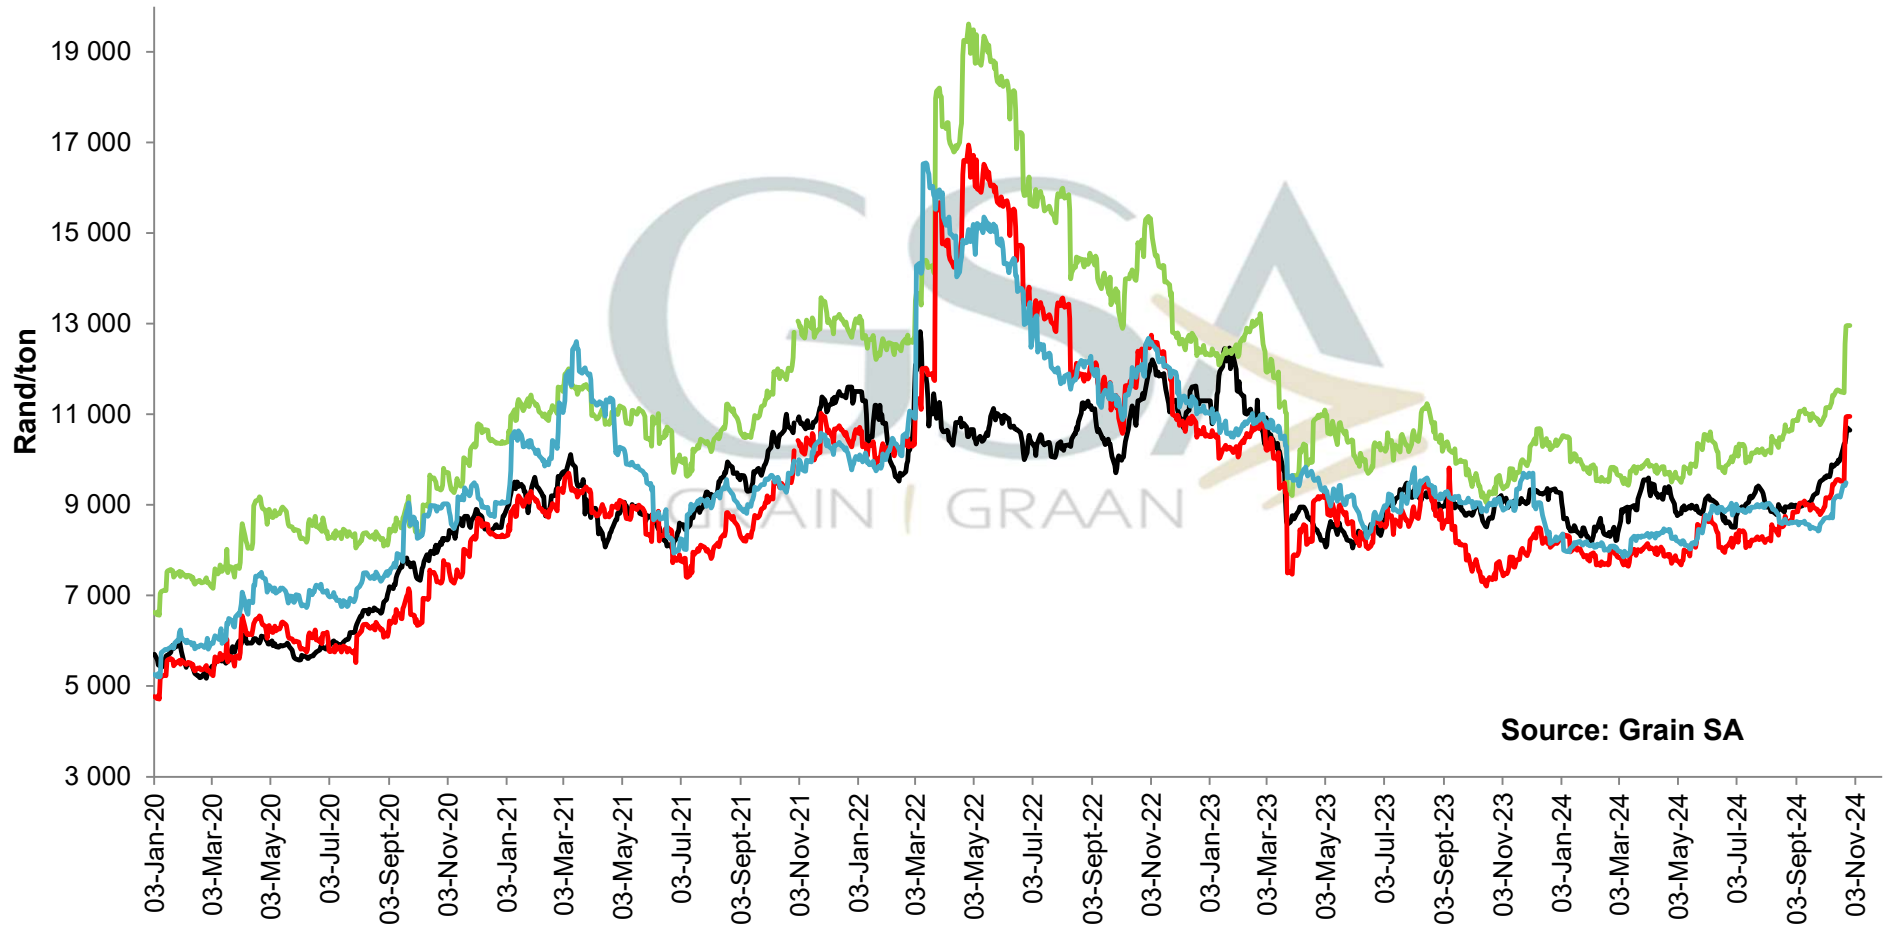

## PRICES OF EU SUNFLOWER SEED DELIVERED IN RANDFONTEIN PRYSE VAN EU SONNEBLOMSAAD GELEWER IN RANDFONTEIN

Source: Grain SA

— SAFEX Sunneblom / Sunflower 
 — Invoer Pariteit / Import Parity 
 — Uitvoer Pariteit / Export Parity 
 — Afgeleide sonneblomprys (olie & koek) / Derived sunflowerprice (oil & cake)

**PRICES OF SOYBEAN SEED DELIVERED IN RANDFONTEIN  
 PRYSE VAN SOJABOONSAAD GELEWER IN RANDFONTEIN**

Source: Grain SA

— SAFEX Sojabone / Soybeans    — Invoer Pariteit / Import Parity    — VSA Uitvoer Pariteit / USA Export Parity    — 20 DAE BG/AVG