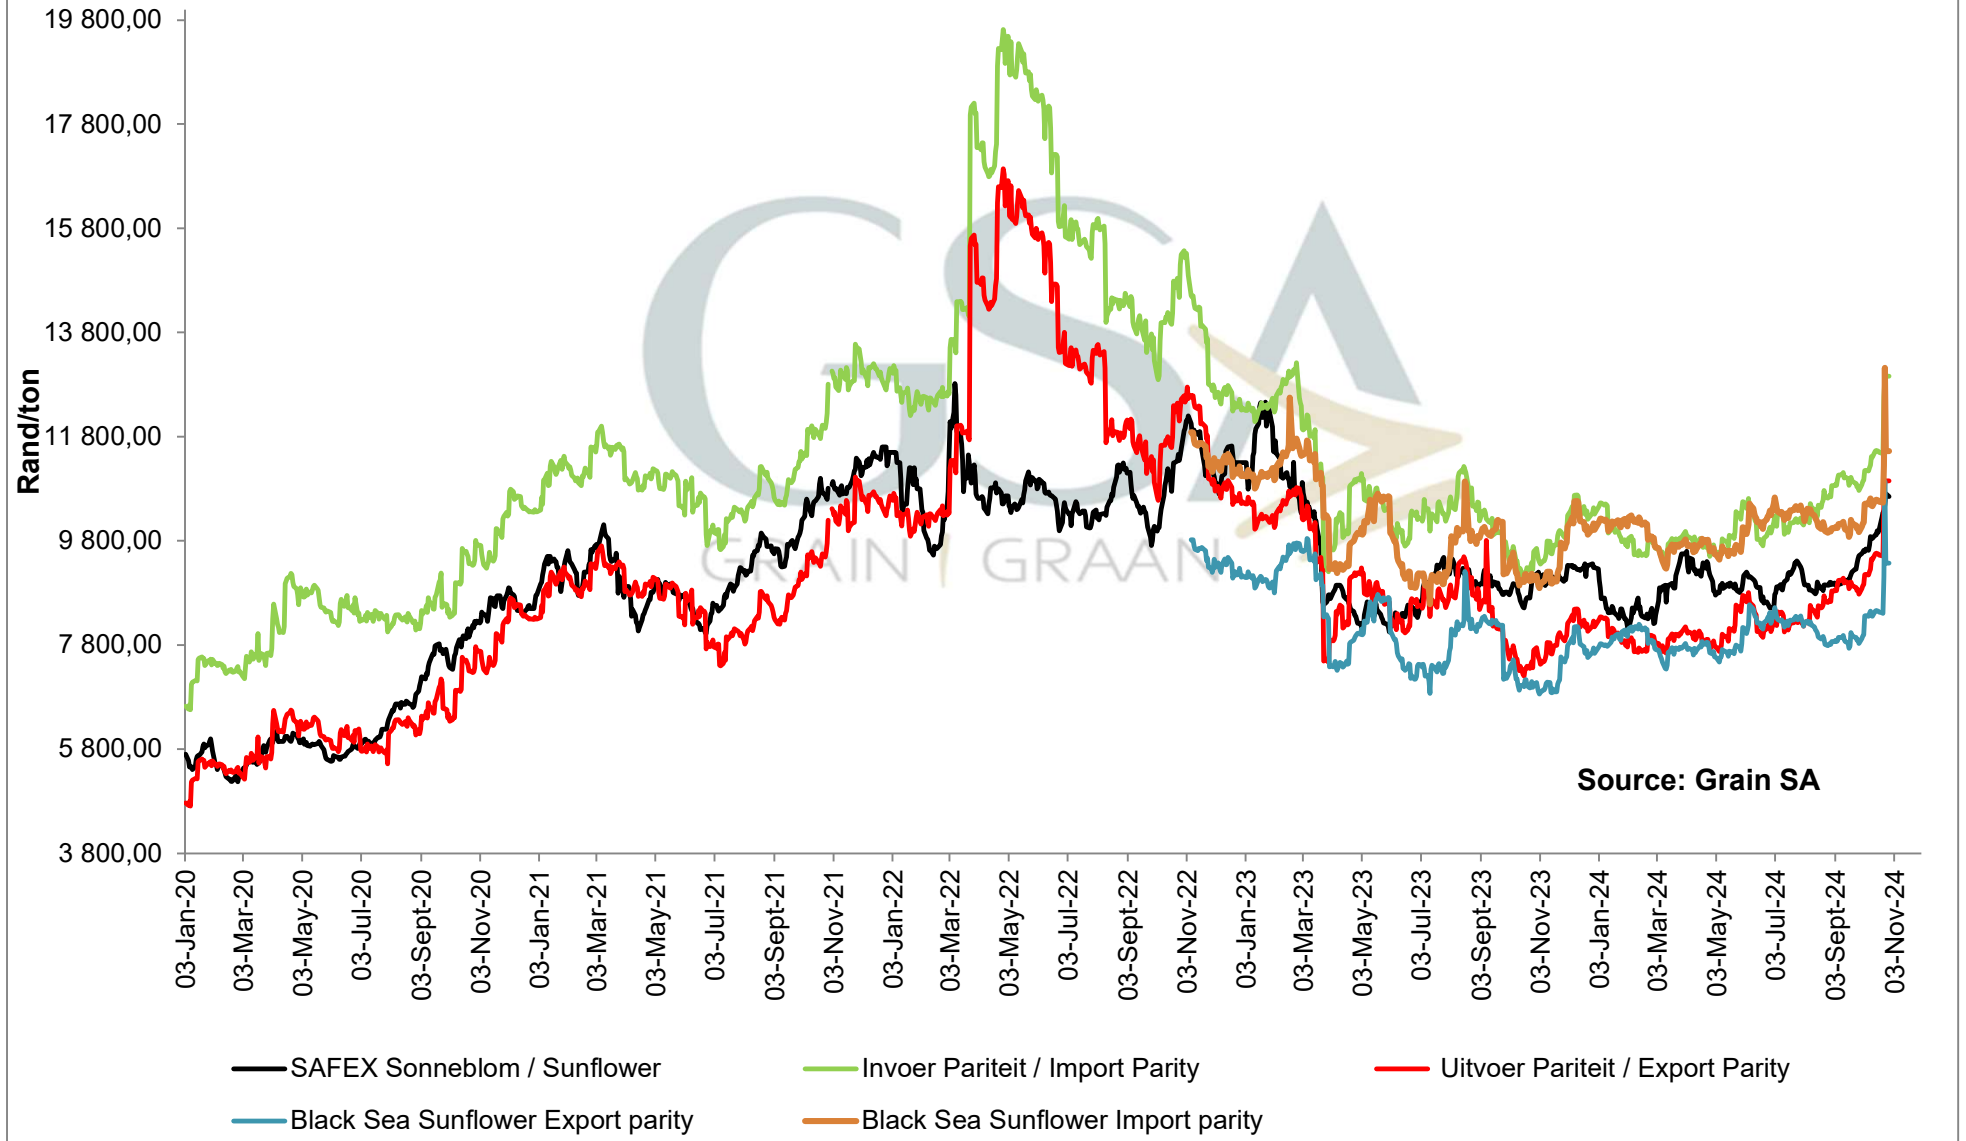

PRICES OF EU SUNFLOWER SEED DELIVERED IN RANDFONTEIN PRYSE VAN EU SONNEBLOMSAAD GELEWER IN RANDFONTEIN