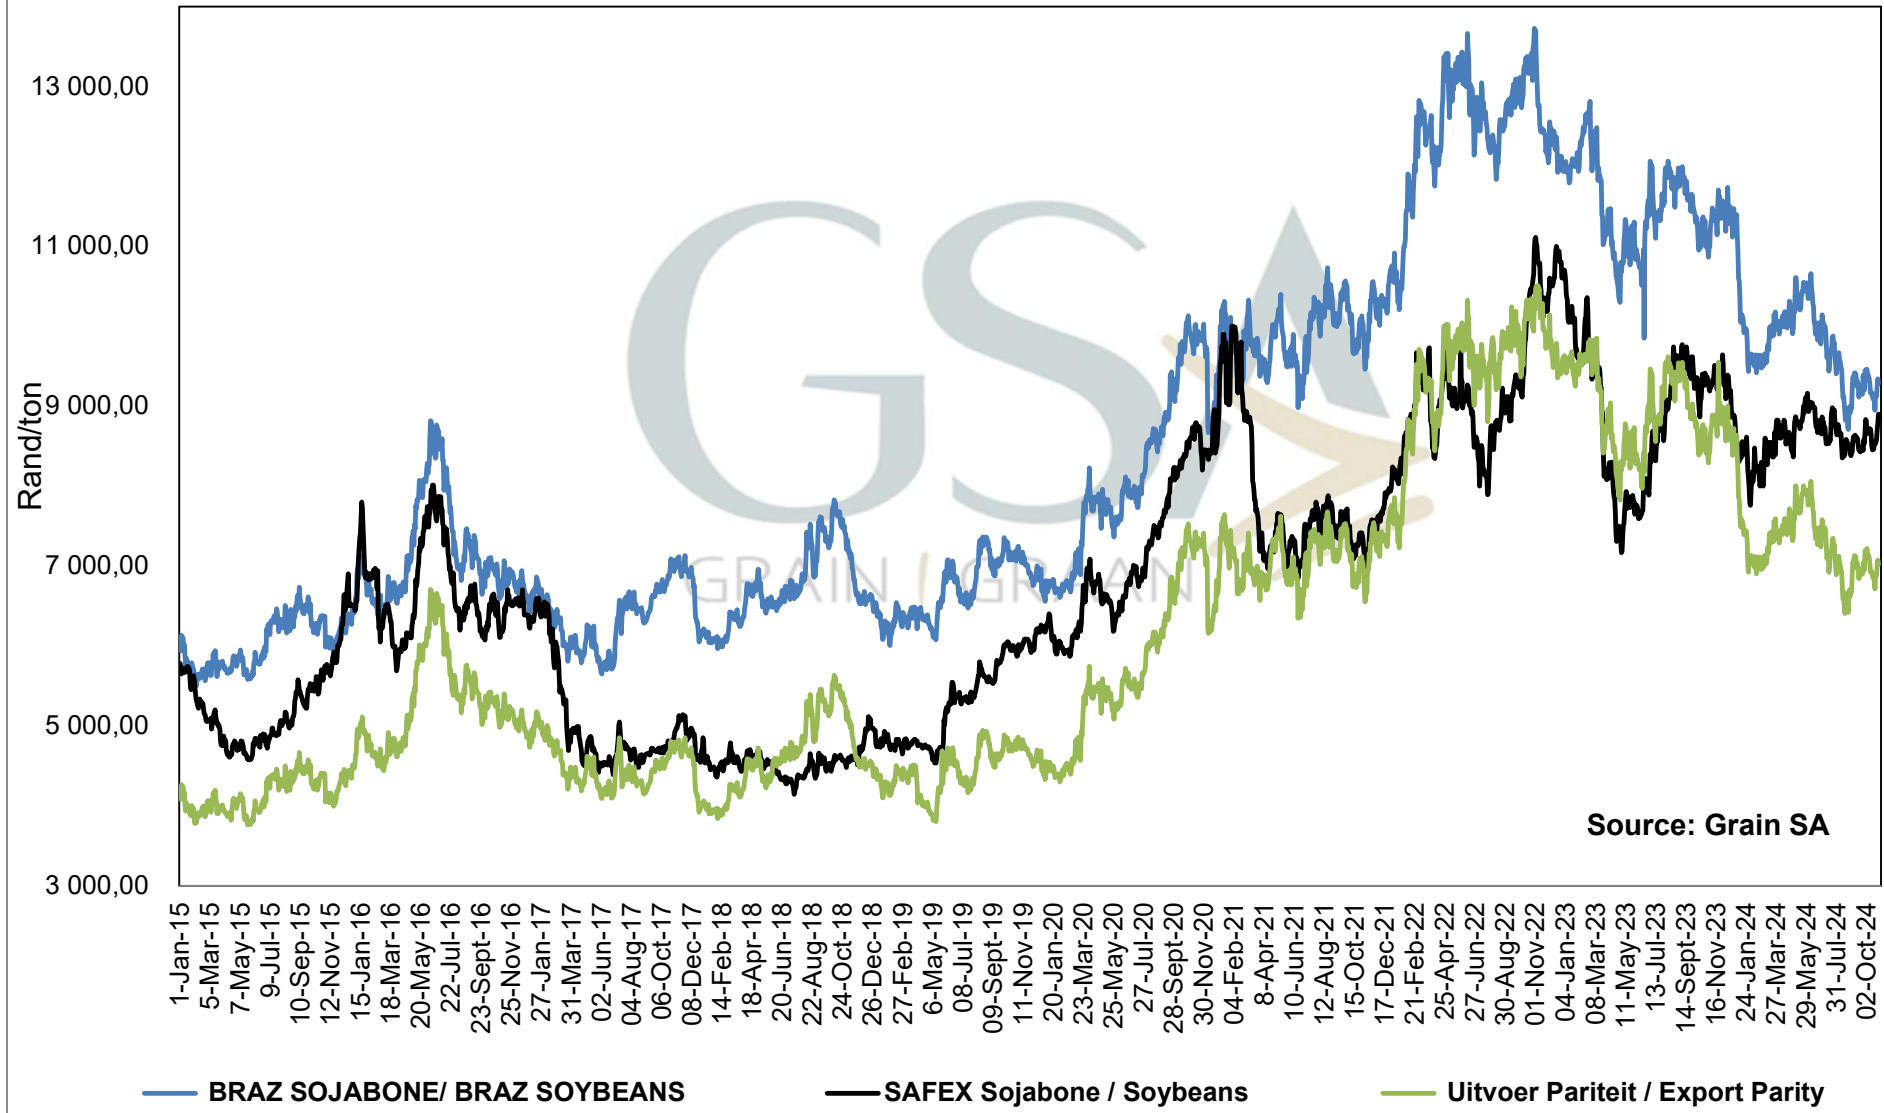

**PRICES OF BRAZILIAN SOYBEAN DELIVERED IN RANDFONTEIN
PRYSE VAN BRASILIAANSE SOJABONE GELEWER IN RANDFONTEIN**