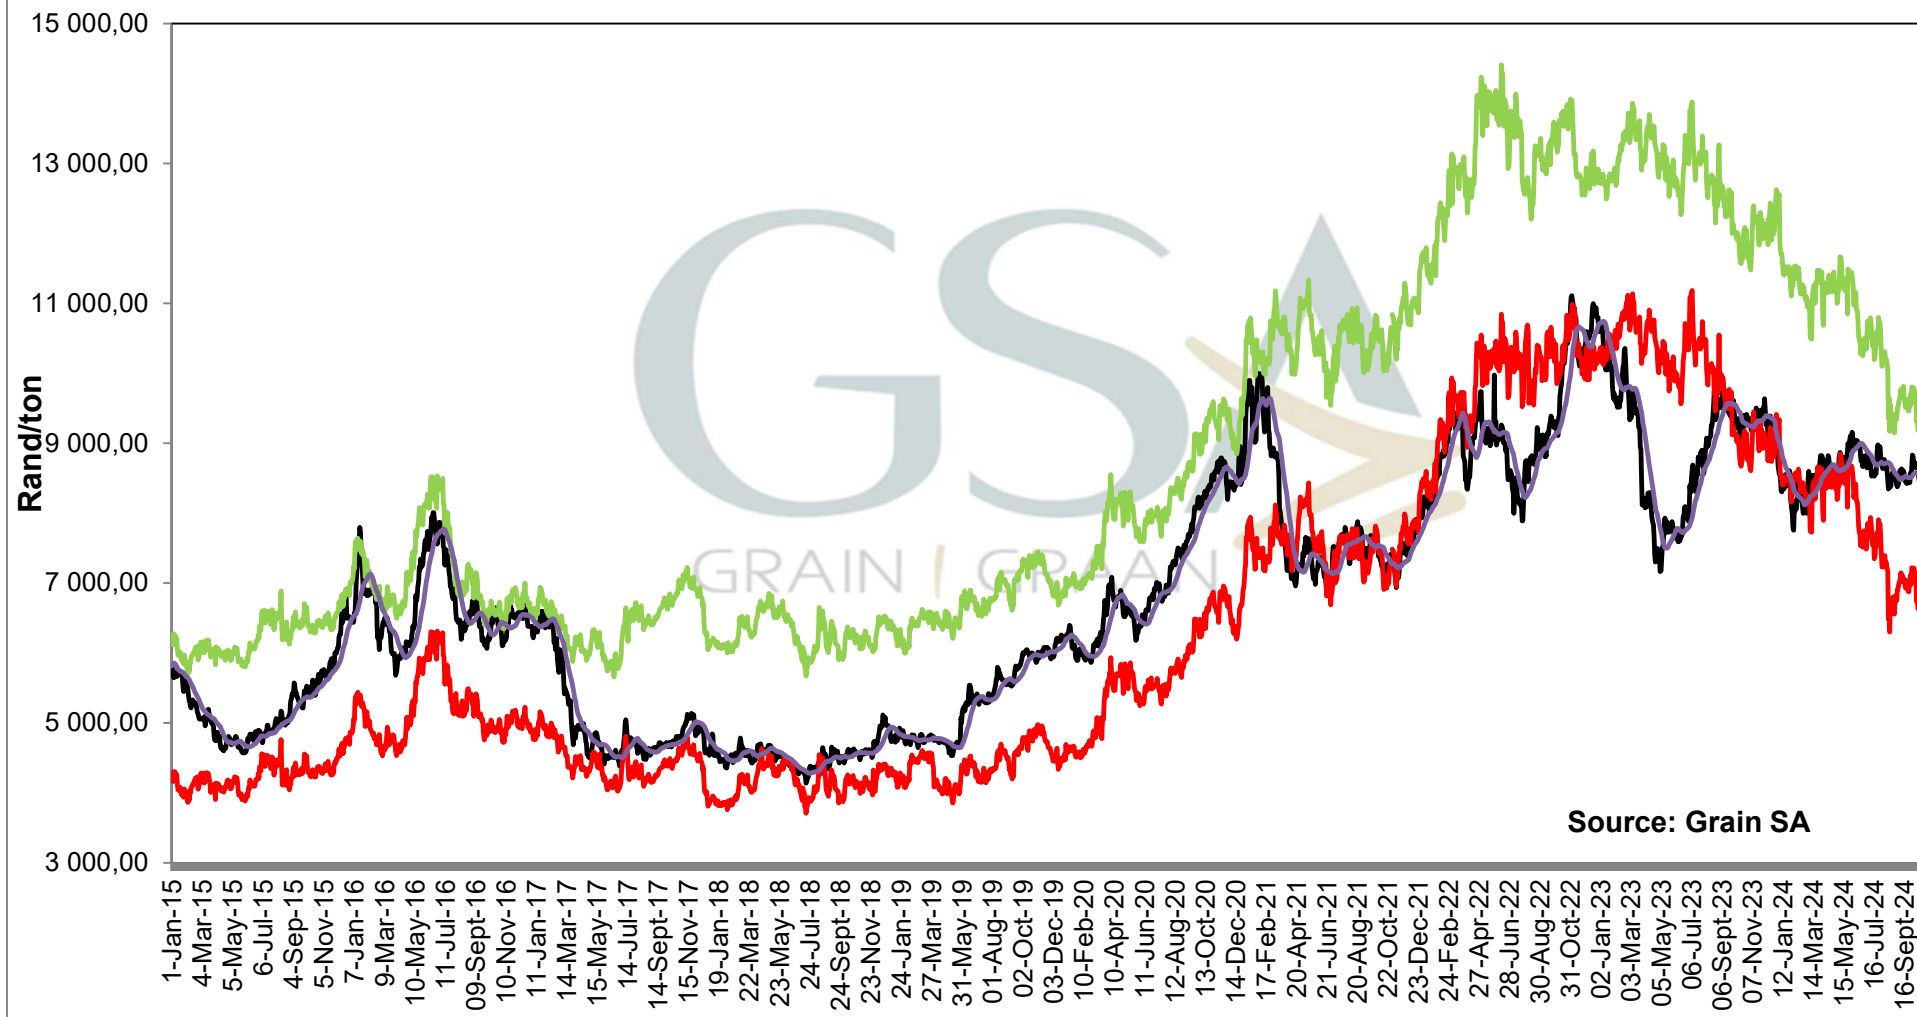

## PRICES OF EU SUNFLOWER SEED DELIVERED IN RANDFONTEIN PRYSE VAN EU SONNEBLOMSAAD GELEWER IN RANDFONTEIN

Source: Grain SA

— SAFEX Sunneblom / Sunflower 
 — Invoer Pariteit / Import Parity 
 — Uitvoer Pariteit / Export Parity 
 — Afgeleide sonneblomprys (olie & koek) / Derived sunflowerprice (oil & cake)

**PRICES OF SOYBEAN SEED DELIVERED IN RANDFONTEIN  
 PRYSE VAN SOJABOONSAAD GELEWER IN RANDFONTEIN**

Source: Grain SA

— SAFEX Sojabone / Soybeans    — Invoer Pariteit / Import Parity    — VSA Uitvoer Pariteit / USA Export Parity    — 20 DAE BG/AVG