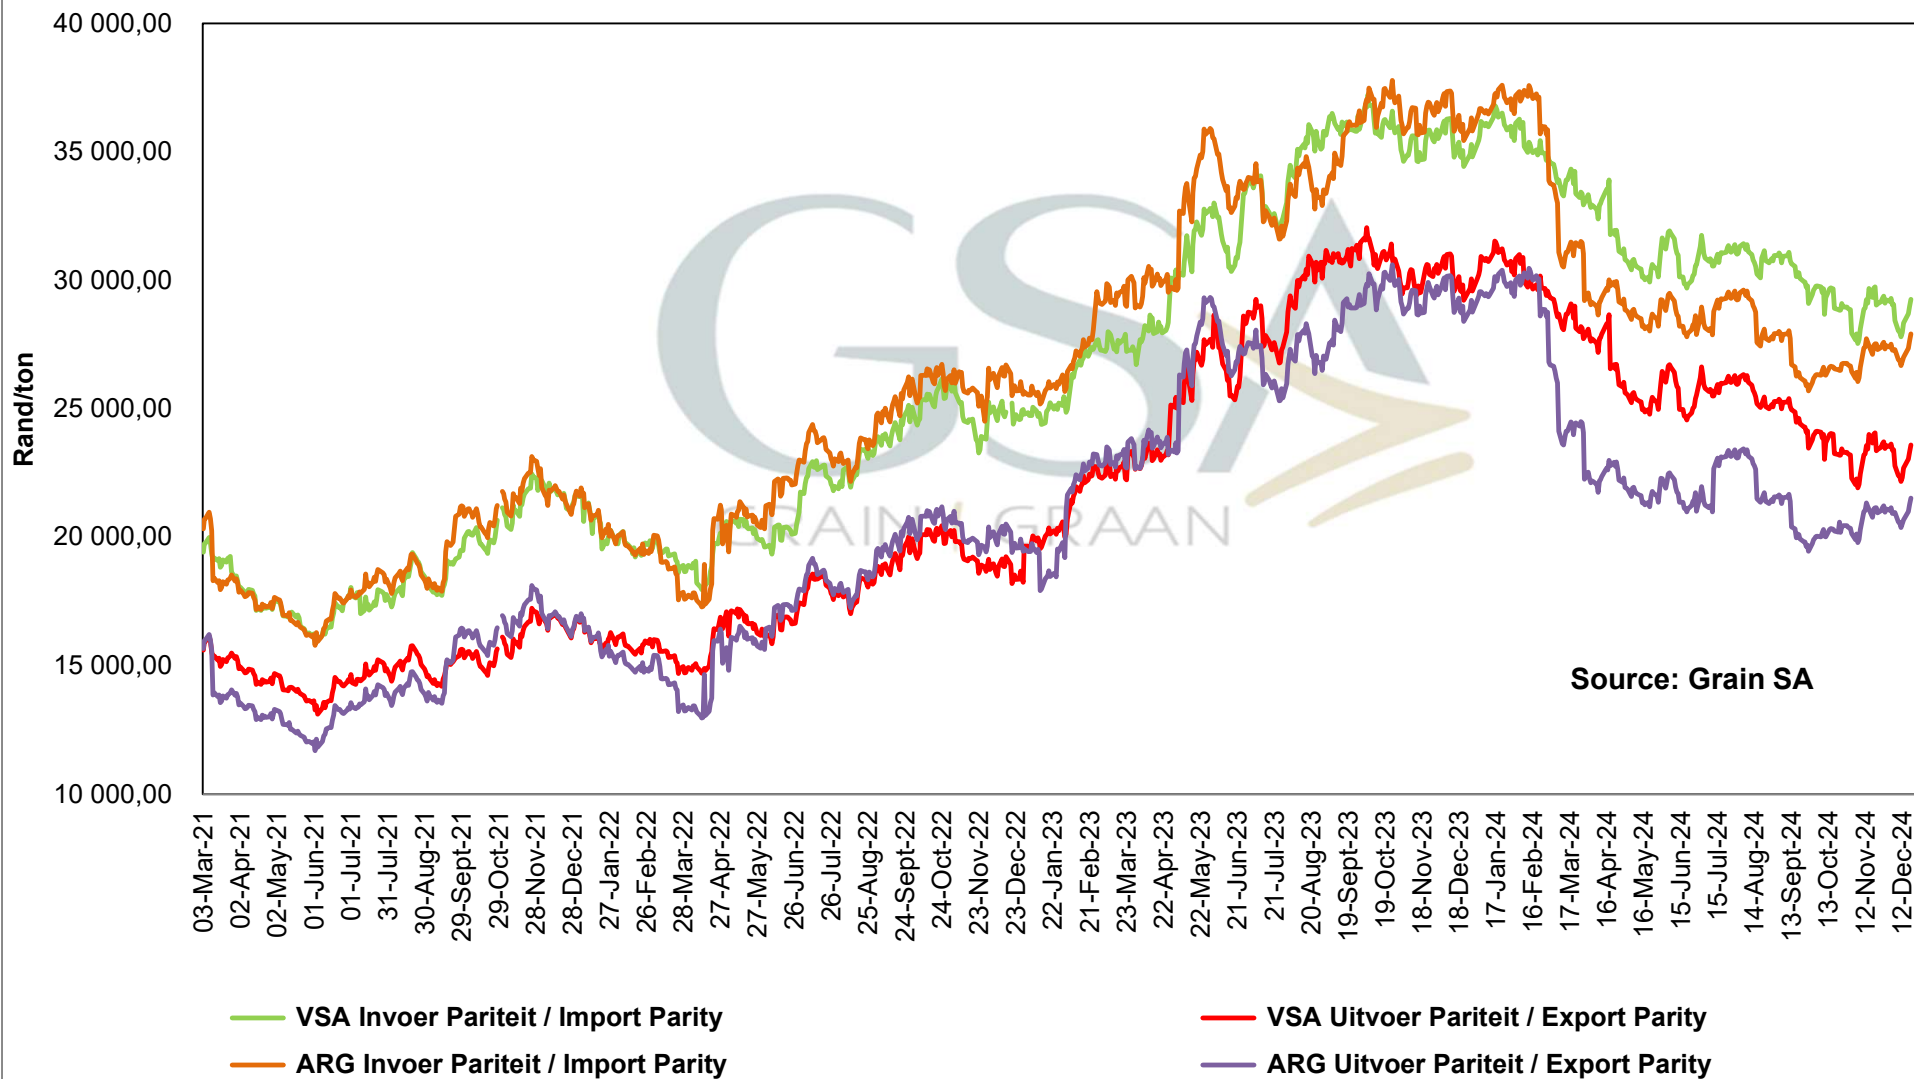

**PRODUCER PARITY PRICES OF PROCESSED AND GRADED CHOICE GRADE GROUNDNUTS (40/50)
 PRODUSENTE PARITEITSPRYSE VAN UITGEDOPT EN GESORTEERDE KEURGRAAD GRONDBONE
 MET 'N PITGROOTTE VAN 40/50**

PRICES OF EU SUNFLOWER SEED DELIVERED IN RANDFONTEIN PRYSE VAN EU SONNEBLOMSAAD GELEWER IN RANDFONTEIN

Source: Grain SA

— SAFEX Sunneblom / Sunflower — Invoer Pariteit / Import Parity — Uitvoer Pariteit / Export Parity — Afgeleide sonneblomprys (olie & koek) / Derived sunflowerprice (oil & cake)

**PRICES OF EU SUNFLOWER SEED DELIVERED IN RANDFONTEIN
 PRYSE VAN EU SONNEBLOMSAAD GELEWER IN RANDFONTEIN**