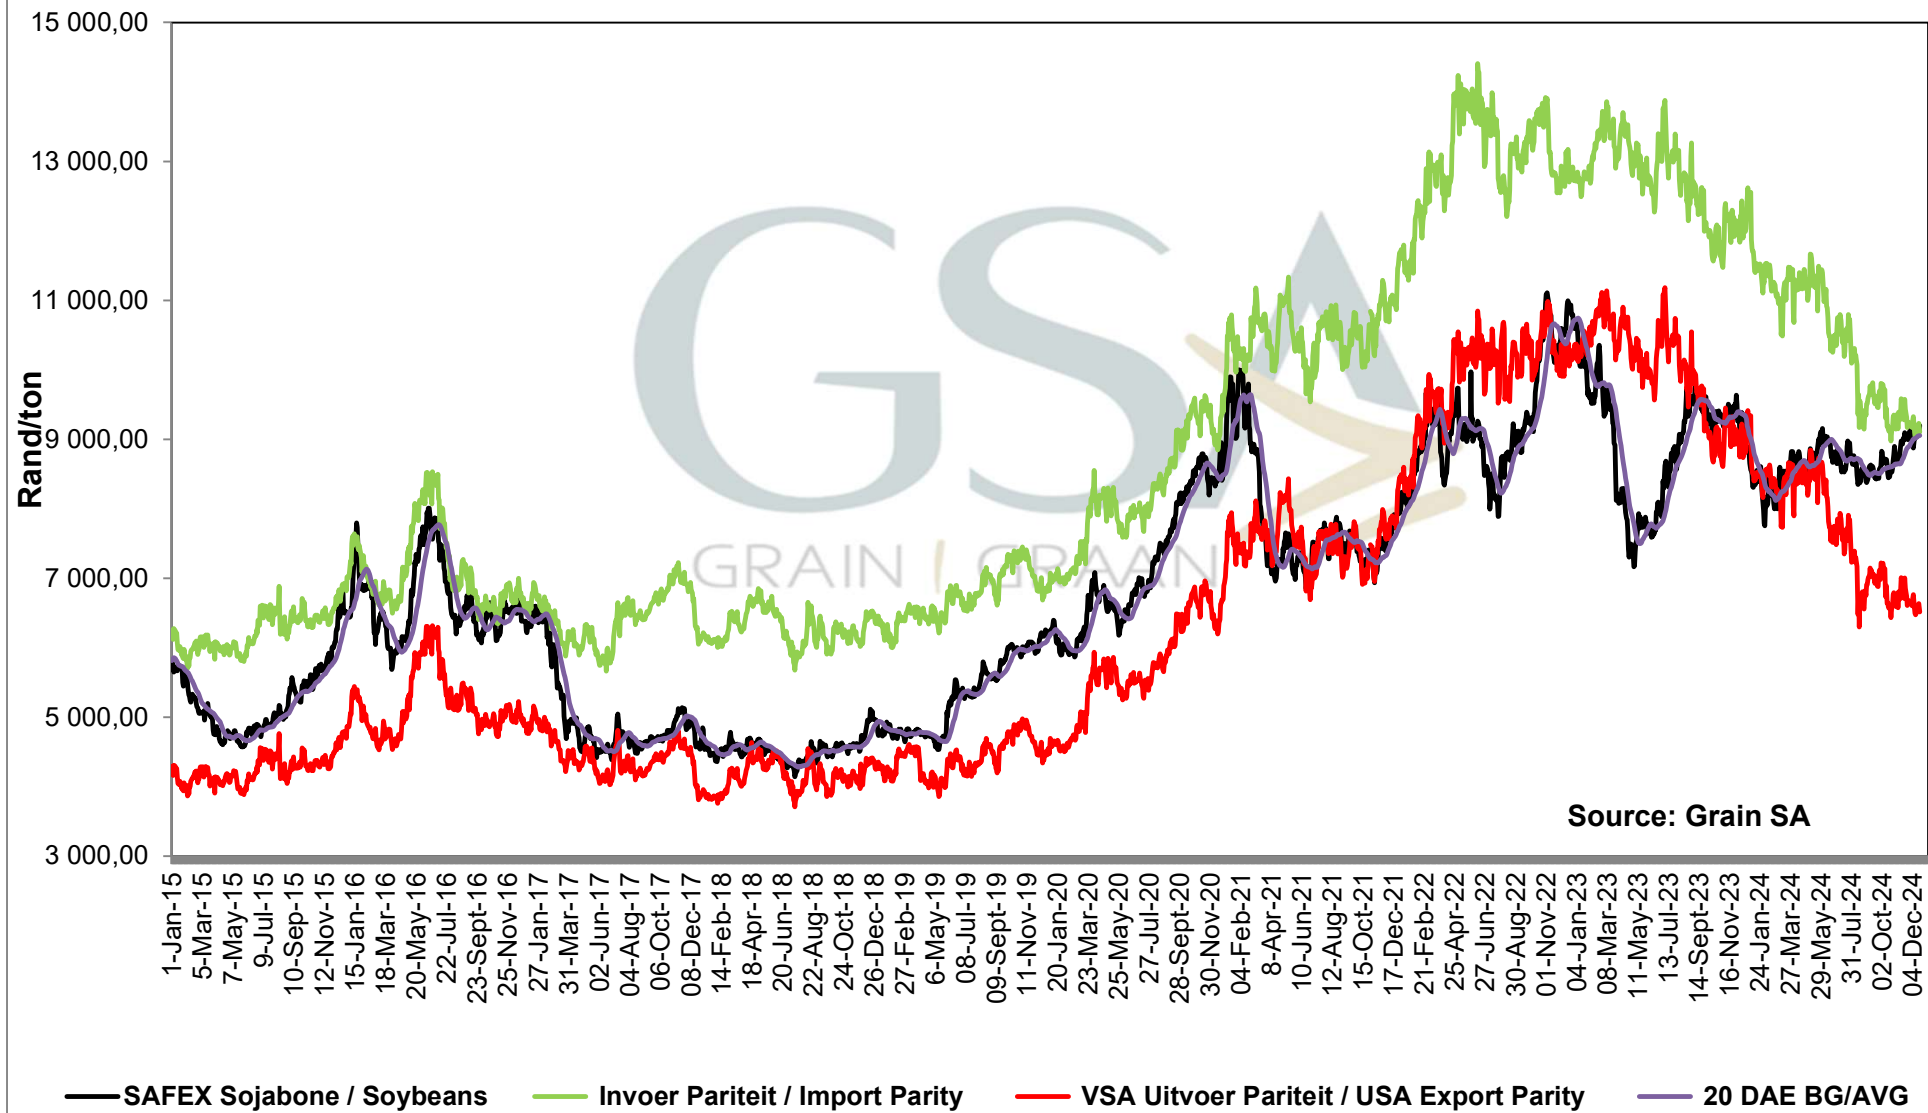

PRICES OF SOYBEAN SEED DELIVERED IN RANDFONTEIN PRYSE VAN SOJABOONSAAD GELEWER IN RANDFONTEIN