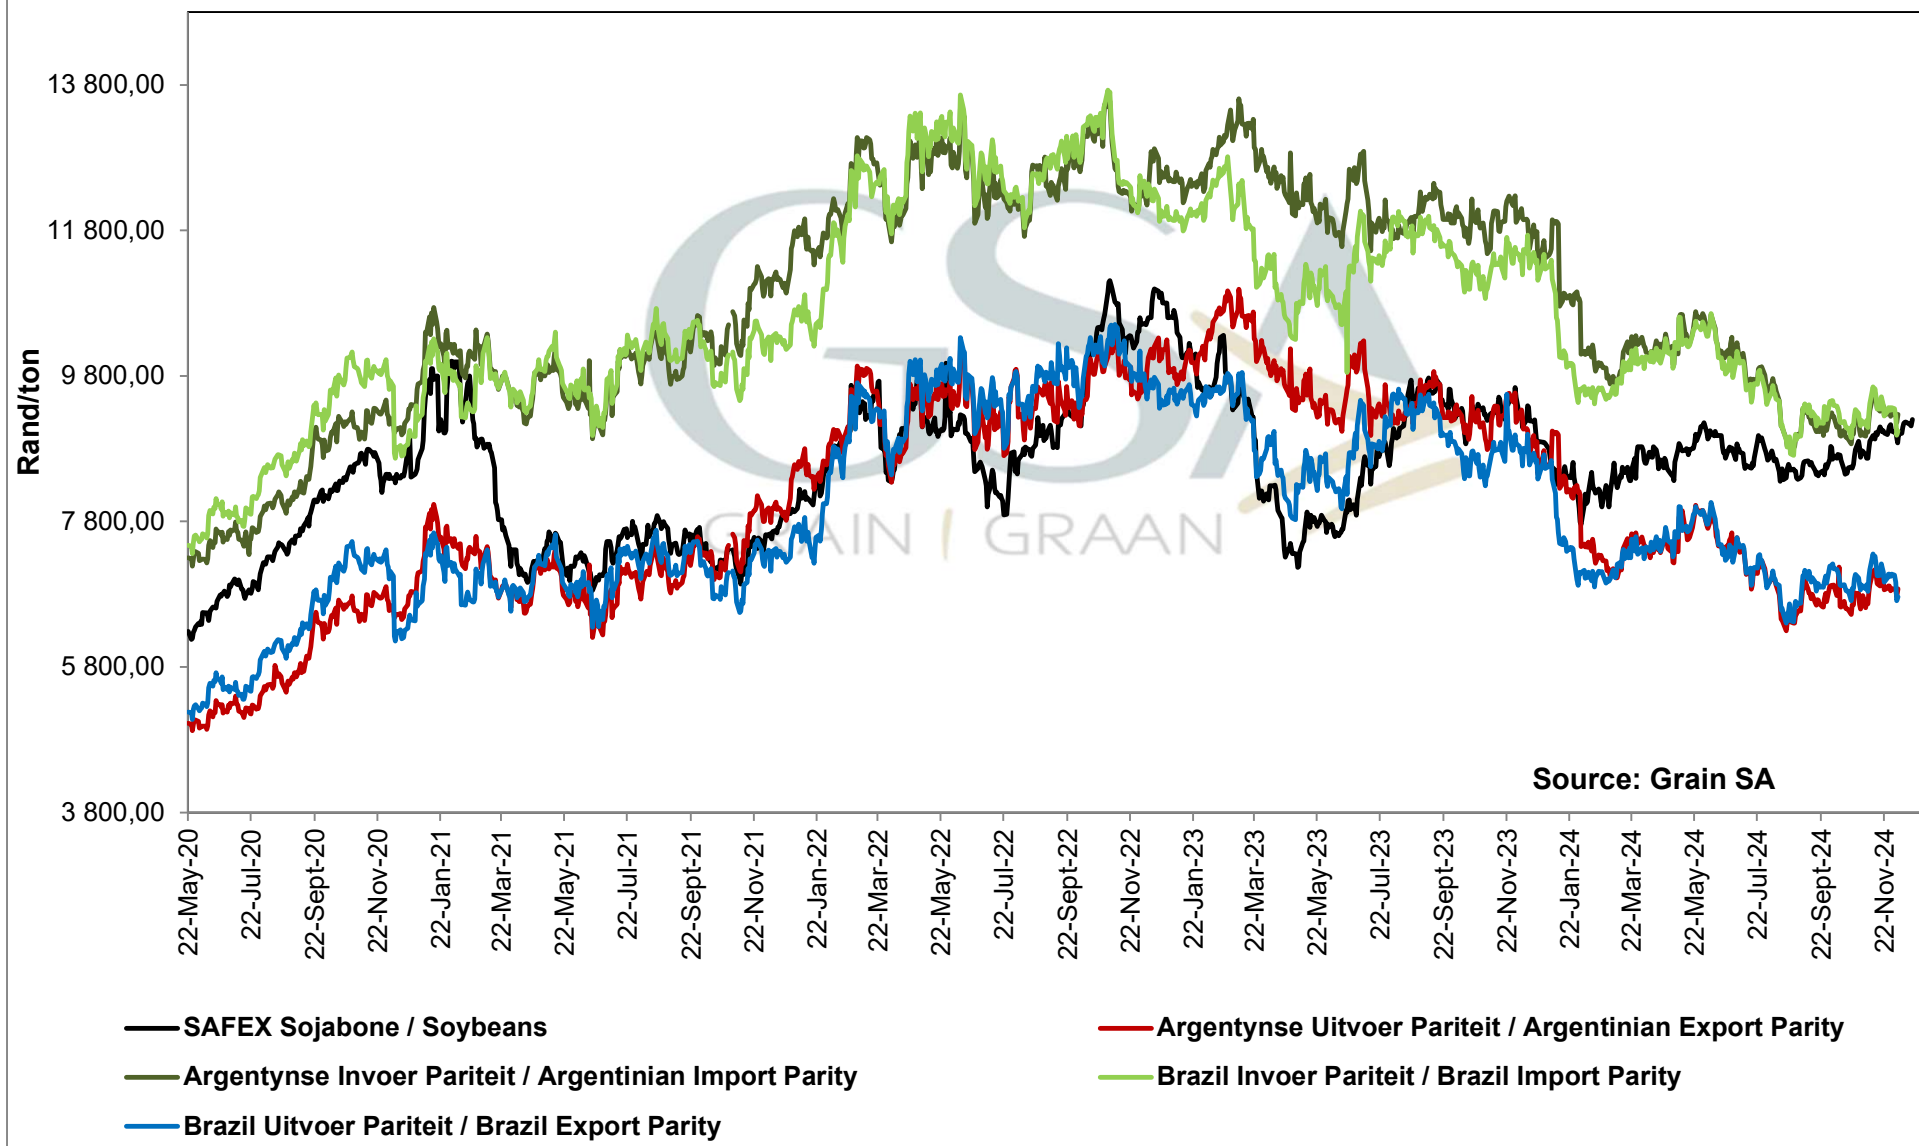

**PRICES OF WHOLE SOYBEANS DELIVERED IN RANDFONTEIN
PRYSE VAN HEEL SOJABONE GELEWER IN RANDFONTEIN**