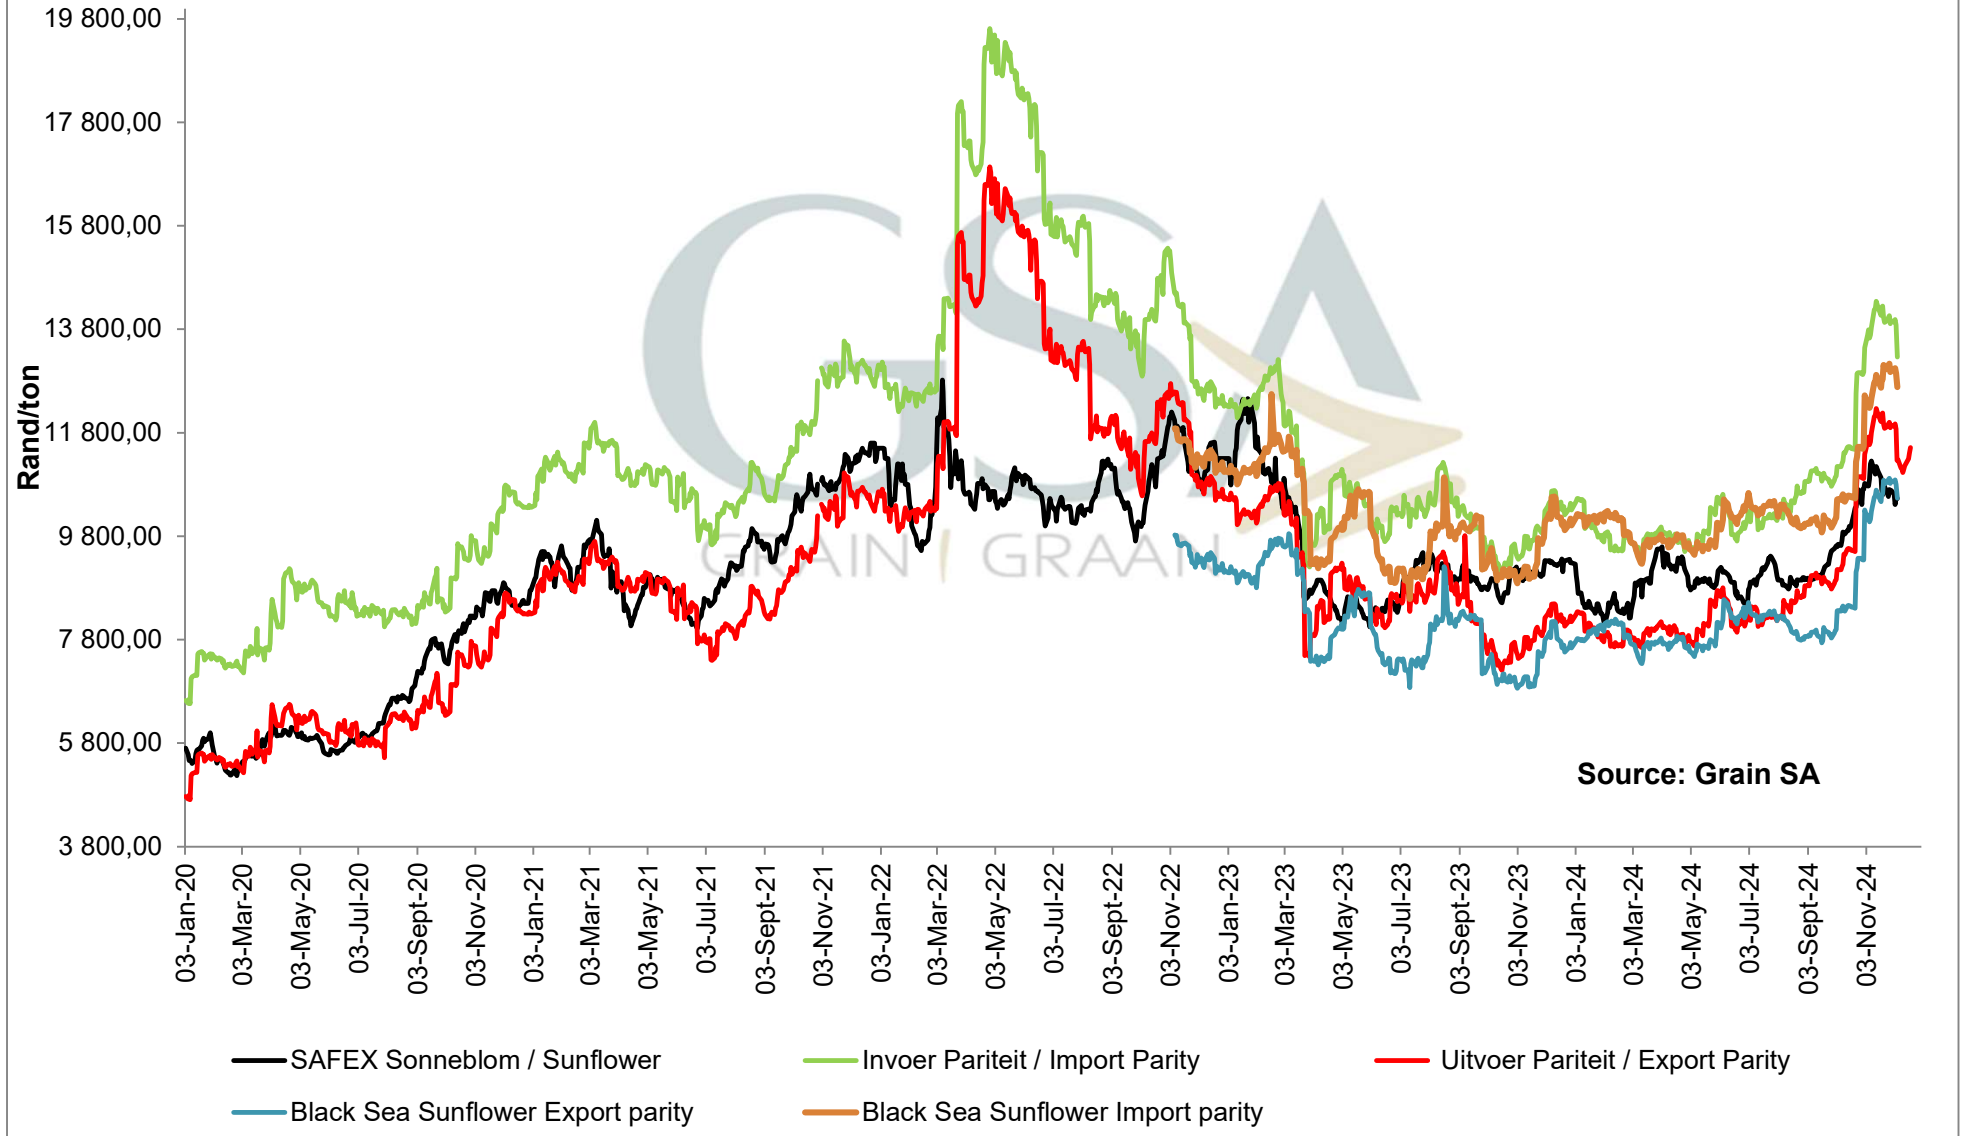

**PRODUCER PARITY PRICES OF PROCESSED AND GRADED CHOICE GRADE GROUNDNUTS (40/50)
 PRODUSENTE PARITEITSPRYSE VAN UITGEDOPT EN GESORTEERDE KEURGRAAD GRONDBONE
 MET 'N PITGROOTTE VAN 40/50**

PRICES OF EU SUNFLOWER SEED DELIVERED IN RANDFONTEIN PRYSE VAN EU SONNEBLOMSAAD GELEWER IN RANDFONTEIN

Source: Grain SA

— SAFEX Sunneblom / Sunflower — Invoer Pariteit / Import Parity — Uitvoer Pariteit / Export Parity — Afgeleide sonneblomprys (olie & koek) / Derived sunflowerprice (oil & cake)

**PRICES OF EU SUNFLOWER SEED DELIVERED IN RANDFONTEIN
 PRYSE VAN EU SONNEBLOMSAAD GELEWER IN RANDFONTEIN**