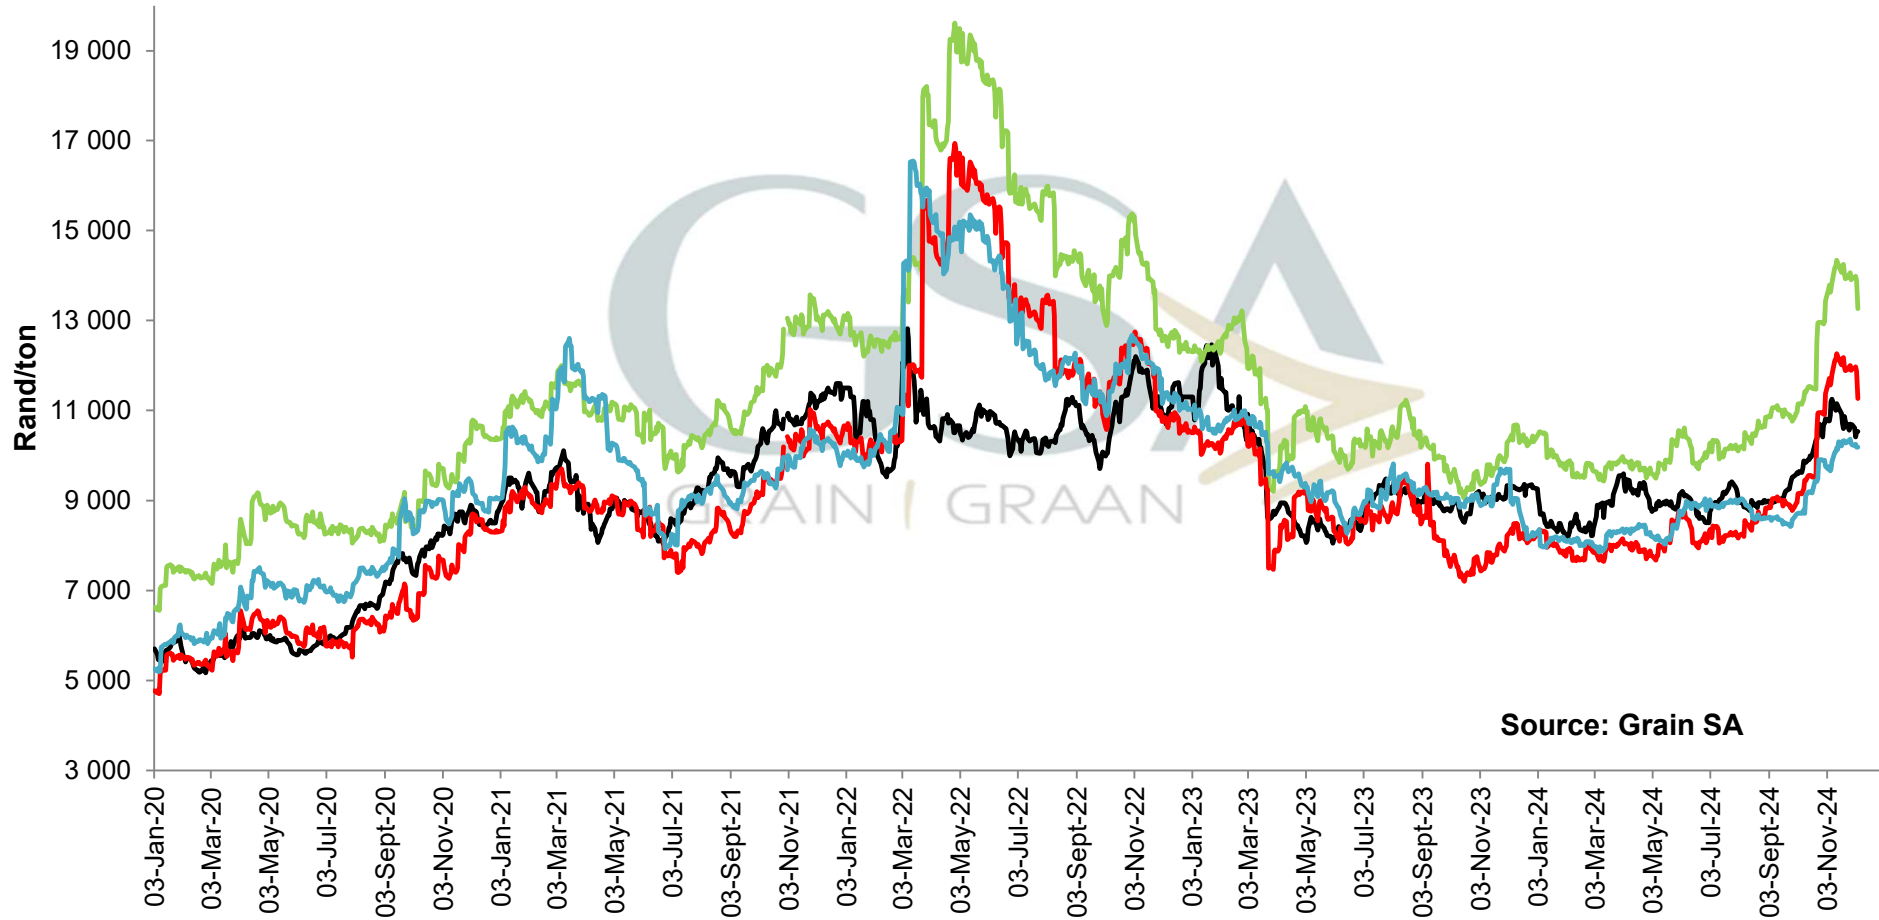

**PRODUCER PARITY PRICES OF PROCESSED AND GRADED CHOICE GRADE GROUNDNUTS (40/50)
 PRODUSENTE PARITEITSPRYSE VAN UITGEDOPT EN GESORTEERDE KEURGRAAD GRONDBONE
 MET 'N PITGROOTTE VAN 40/50**

PRICES OF EU SUNFLOWER SEED DELIVERED IN RANDFONTEIN PRYSE VAN EU SONNEBLOMSAAD GELEWER IN RANDFONTEIN

Source: Grain SA

— SAFEX Sunneblom / Sunflower — Invoer Pariteit / Import Parity — Uitvoer Pariteit / Export Parity — Afgeleide sonneblomprys (olie & koek) / Derived sunflowerprice (oil & cake)

**PRICES OF EU SUNFLOWER SEED DELIVERED IN RANDFONTEIN
 PRYSE VAN EU SONNEBLOMSAAD GELEWER IN RANDFONTEIN**