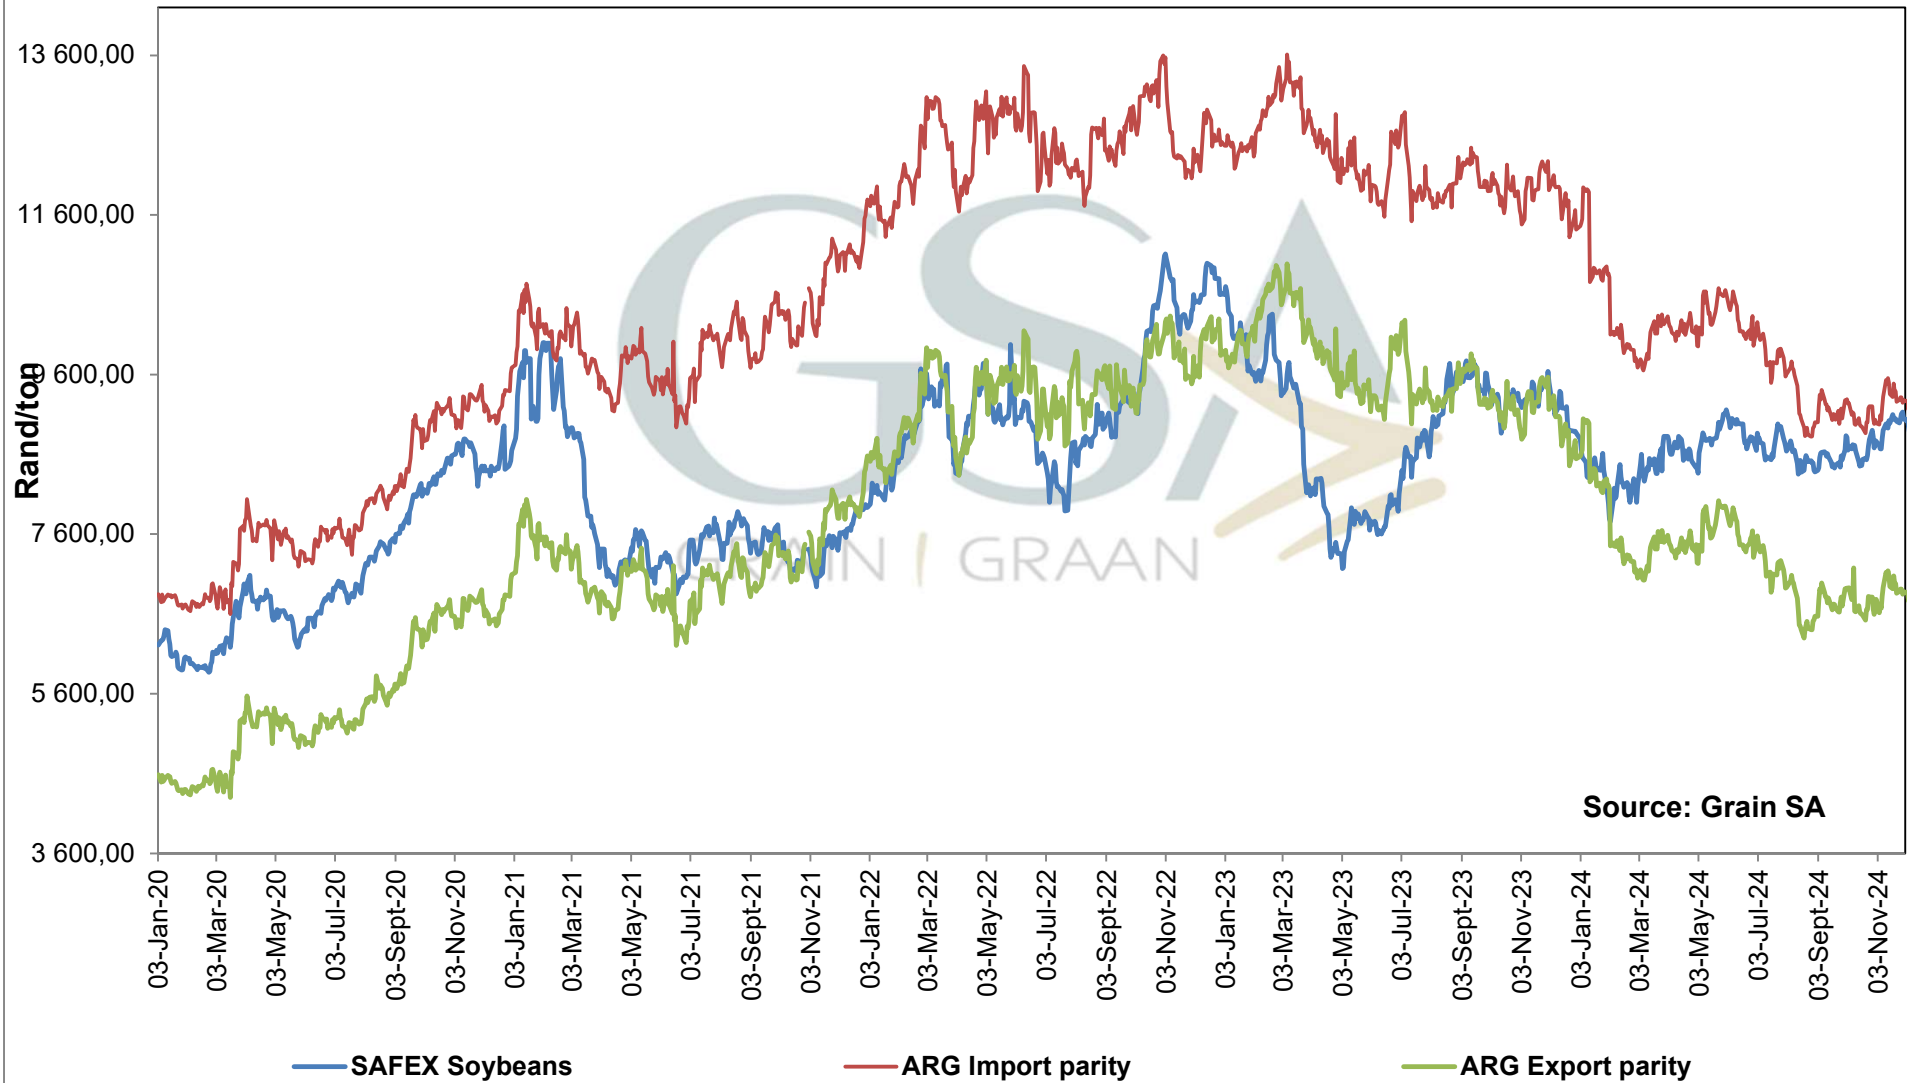

**PRICES OF ARGENTINIAN SOYBEAN SEED DELIVERED IN RANDFONTEIN
PRYSE VAN ARGENTYNSE SOJABOON SAAD GELEWER IN RANDFONTEIN**