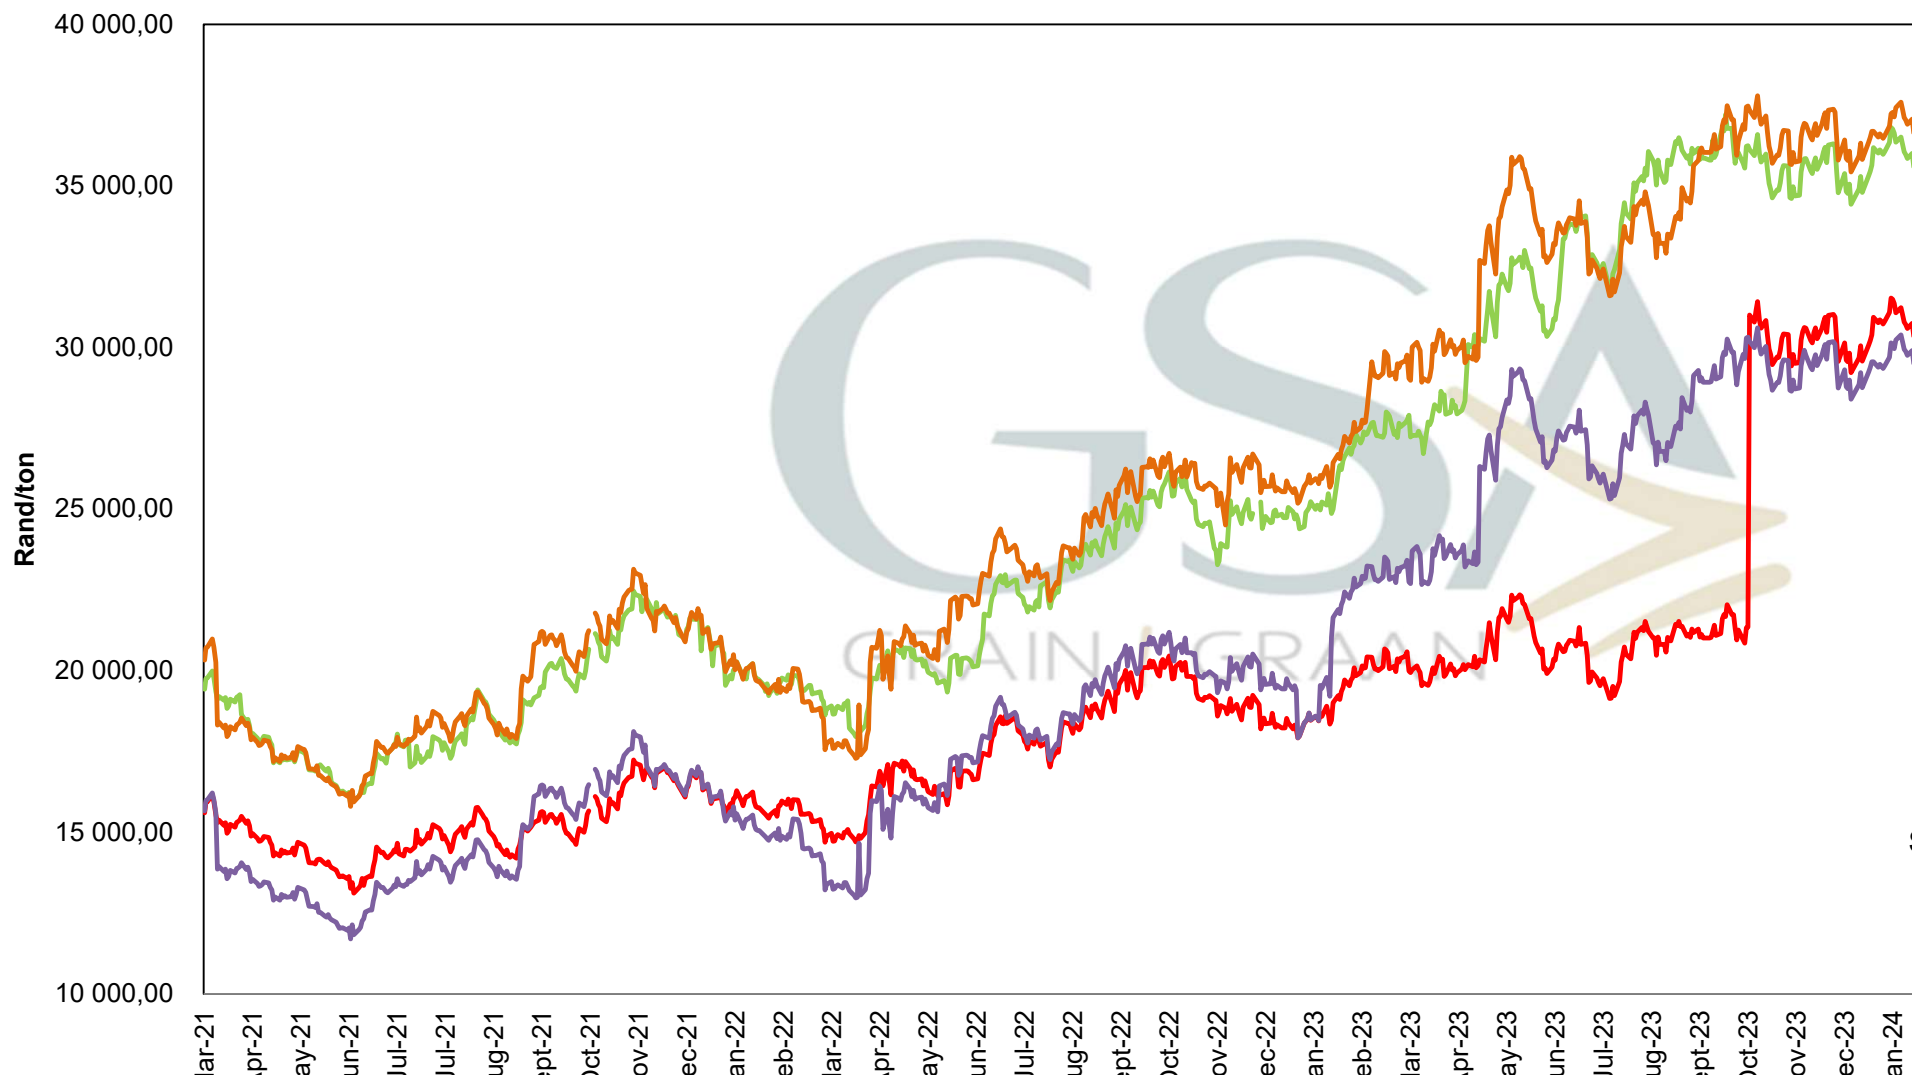

PRICES OF BRAZILIAN SOYBEAN DELIVERED IN RANDFONTEIN  
PRYSE VAN BRASILIAANSE SOJABONE GELEWER IN RANDFONTEIN

**PRICES OF DERIVED SOYBEAN DELIVERED IN RANDFONTEIN**  
**PRYSE VAN AFGELEIDE SOJABONE GELEWER IN RANDFONTEIN**

**Prices of Canola in the Southern Cape (Swellendam)**  
**Kanolapryse in die Suid-Kaap (Swellendam)**

**PRICES OF PROCESSED AND GRADED USA CHOICE GRADE GROUNDNUTS (40/50) (RANDFONTEIN)**  
**PRYSE VAN UITGEDOP EN GESORTEERDE VSA KEURGRAAD GRONDBONE MET 'N PITGROOTTE VAN 40/50 (RANDFONTEIN)**

**PRODUCER PARITY PRICES OF PROCESSED AND GRADED CHOICE GRADE GROUNDNUTS (40/50) PROD  
PARITEITSPRYSE VAN UITGEDOPTE EN GESORTEERDE KEURGRAAD GRONDBONE MET 'N PITGROOTTE**

**PRICES OF PROCESSED AND GRADED ARGENTINEAN CHOICE GRADE GROUNDNUTS (40/50) (RAN  
 PRYSE VAN UITGEDOP EN GESORTEERDE ARGENTYNSKE KEURGRAADGRONDBONE MET 'N PITGROO'  
 (RANDFONTEIN)**