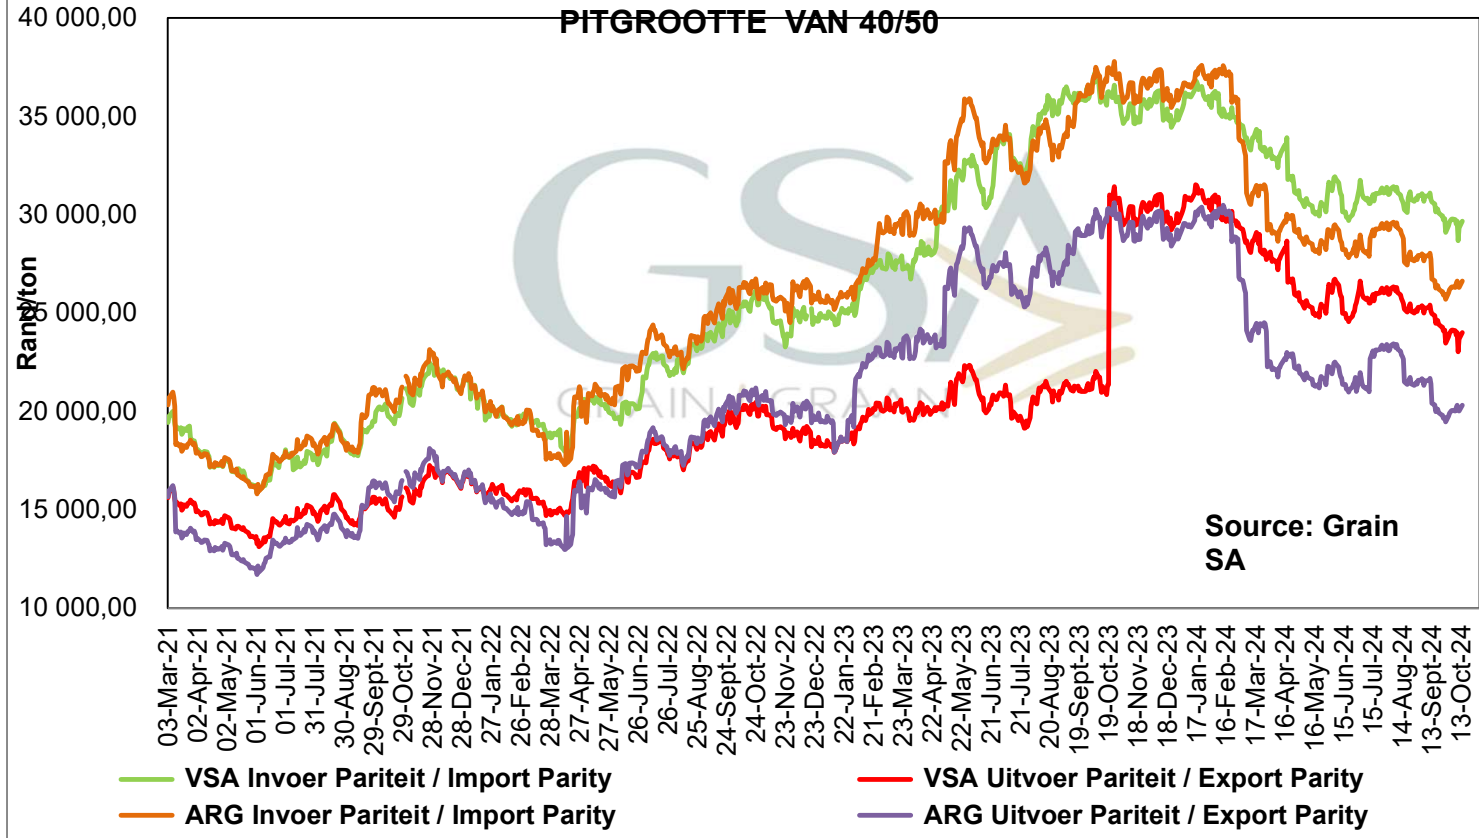

**PRICES OF ARGENTINIAN SOYBEAN SEED DELIVERED IN RANDFONTEIN
PRYSE VAN ARGENTYNSE SOJABOON SAAD GELEWER IN RANDFONTEIN**

**PRICES OF BRAZILIAN SOYBEAN DELIVE
PRYSE VAN BRASILIAANSE SOJABONE GEI**

PRICES OF DERIVED SOYBEAN DELIVERED IN RANDFONTEIN
PRYSE VAN AFGELEIDE SOJABONE GELEWER IN RANDFONTEIN

Prices of Canola in the Southern Cape
Kanolapryse in die Suid-Kaap (Sv

13 000,00
12 000,00
11 000,00
10 000,00
9 000,00
R/ton

PRICES OF PROCESSED AND GRADED USA CHOICE GRADE GROUNDNUTS (40/50) (RANDFONTEIN)
PRYSE VAN UITGEDOP EN GESORTEERDE VSA KEURGRAAD GRONDBONE MET 'N PITGROOTTE VAN
40/50 pitgrootte (RANDFONTEIN)

**PRODUCER PARITY PRICES OF PROCESSED AND GRADED CHOICE
GRADE GROUNDNUTS (40/50) PRODUSENTE PARITEITSPRYSE VAN
UITGEDOPTE EN GESORTEERDE KEURGRAAD GRONDBONE MET 'N
PITGROOTTE VAN 40/50**

**PRICES OF PROCESSED AND GRADED ARGENTINEAN CHOICE GRADE GROUNDNUTS (40/50) (RAN
 PRYSE VAN UITGEDOP EN GESORTEERDE ARGENTYNSSE KEURGRAADGRONDBONE MET 'N PITGROO'
 (RANDFONTEIN)**