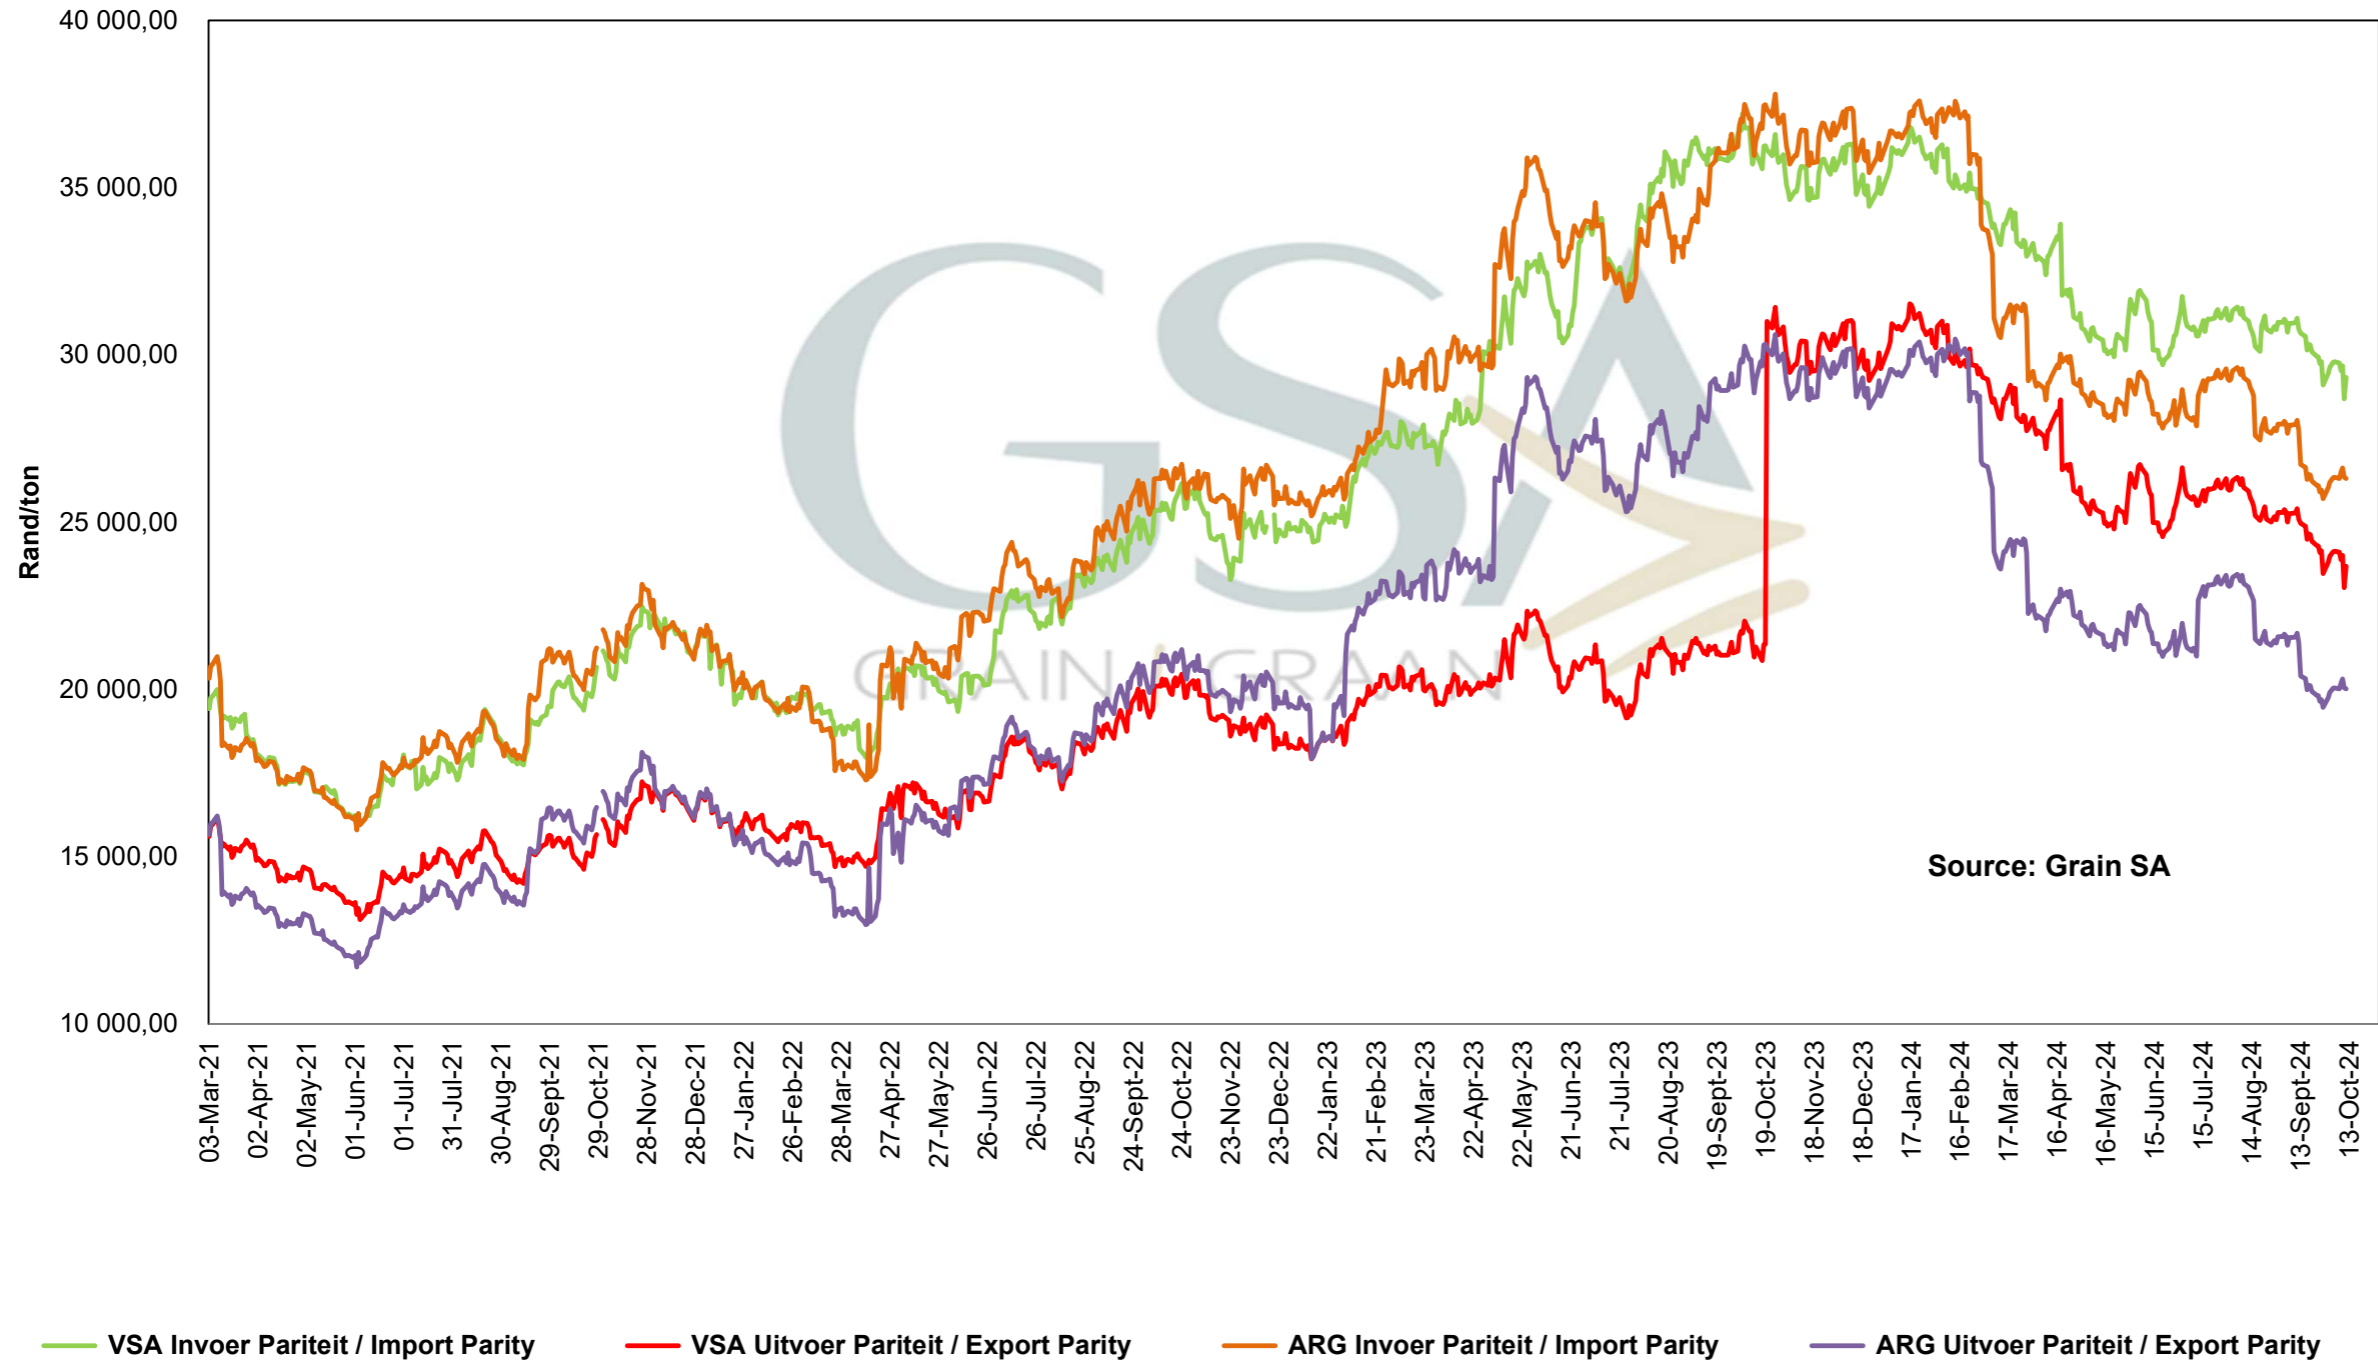

**PRODUCER PARITY PRICES OF PROCESSED AND GRADED CHOICE GRADE GROUNDNUTS (40/50) PRODUSENTE
PARITEITSPRYSE VAN UITGEDOPE EN GESORTEERDE KEURGRAAD GRONDBONE MET 'N PITGROOTTE VAN 40/50**