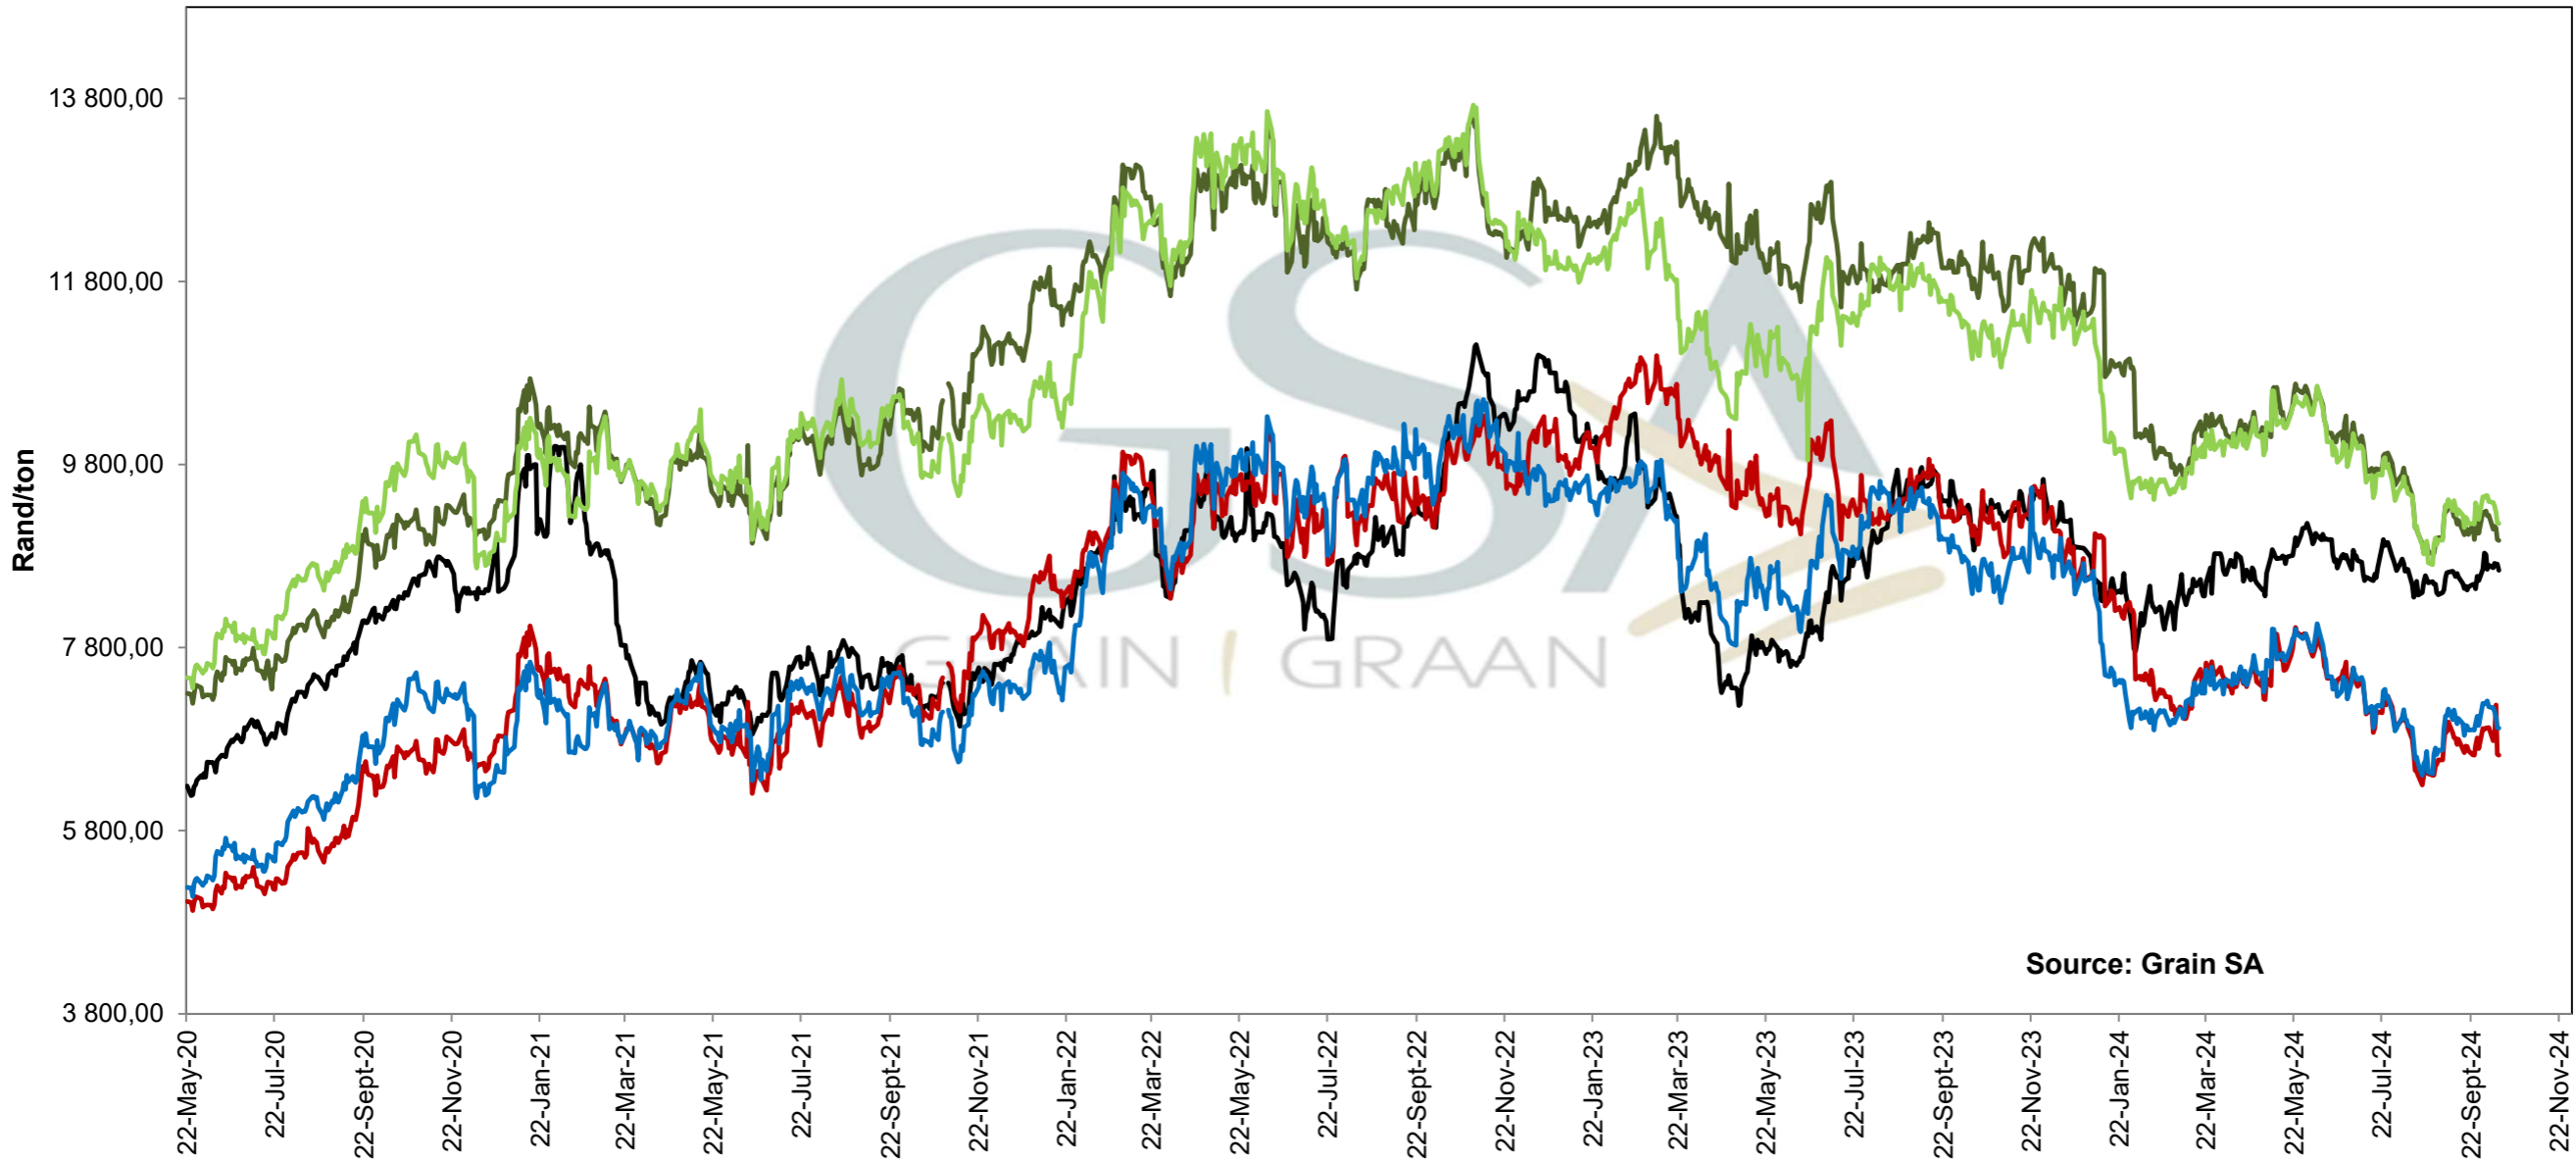

**PRICES OF EU SUNFLOWER SEED DELIVERED IN RANDFONTEIN
PRYSE VAN EU SONNEBLOMSAAD GELEWER IN RANDFONTEIN**

Source: Grain SA

— SAFEX Sonneblom / Sunflower — Invoer Pariteit / Import Parity — Uitvoer Pariteit / Export Parity — Afgeleide sonneblomprys (olie & koek) / Derived sunflowerprice (oil & cake)

Source: Grain SA

- SAFEX Sojabone / Soybeans
- Argentiniese Uitvoer Pariteit / Argentinian Export Parity
- Argentiniese Invoer Pariteit / Argentinian Import Parity
- Brazil Invoer Pariteit / Brazil Import Parity
- Brazil Uitvoer Pariteit / Brazil Export Parity