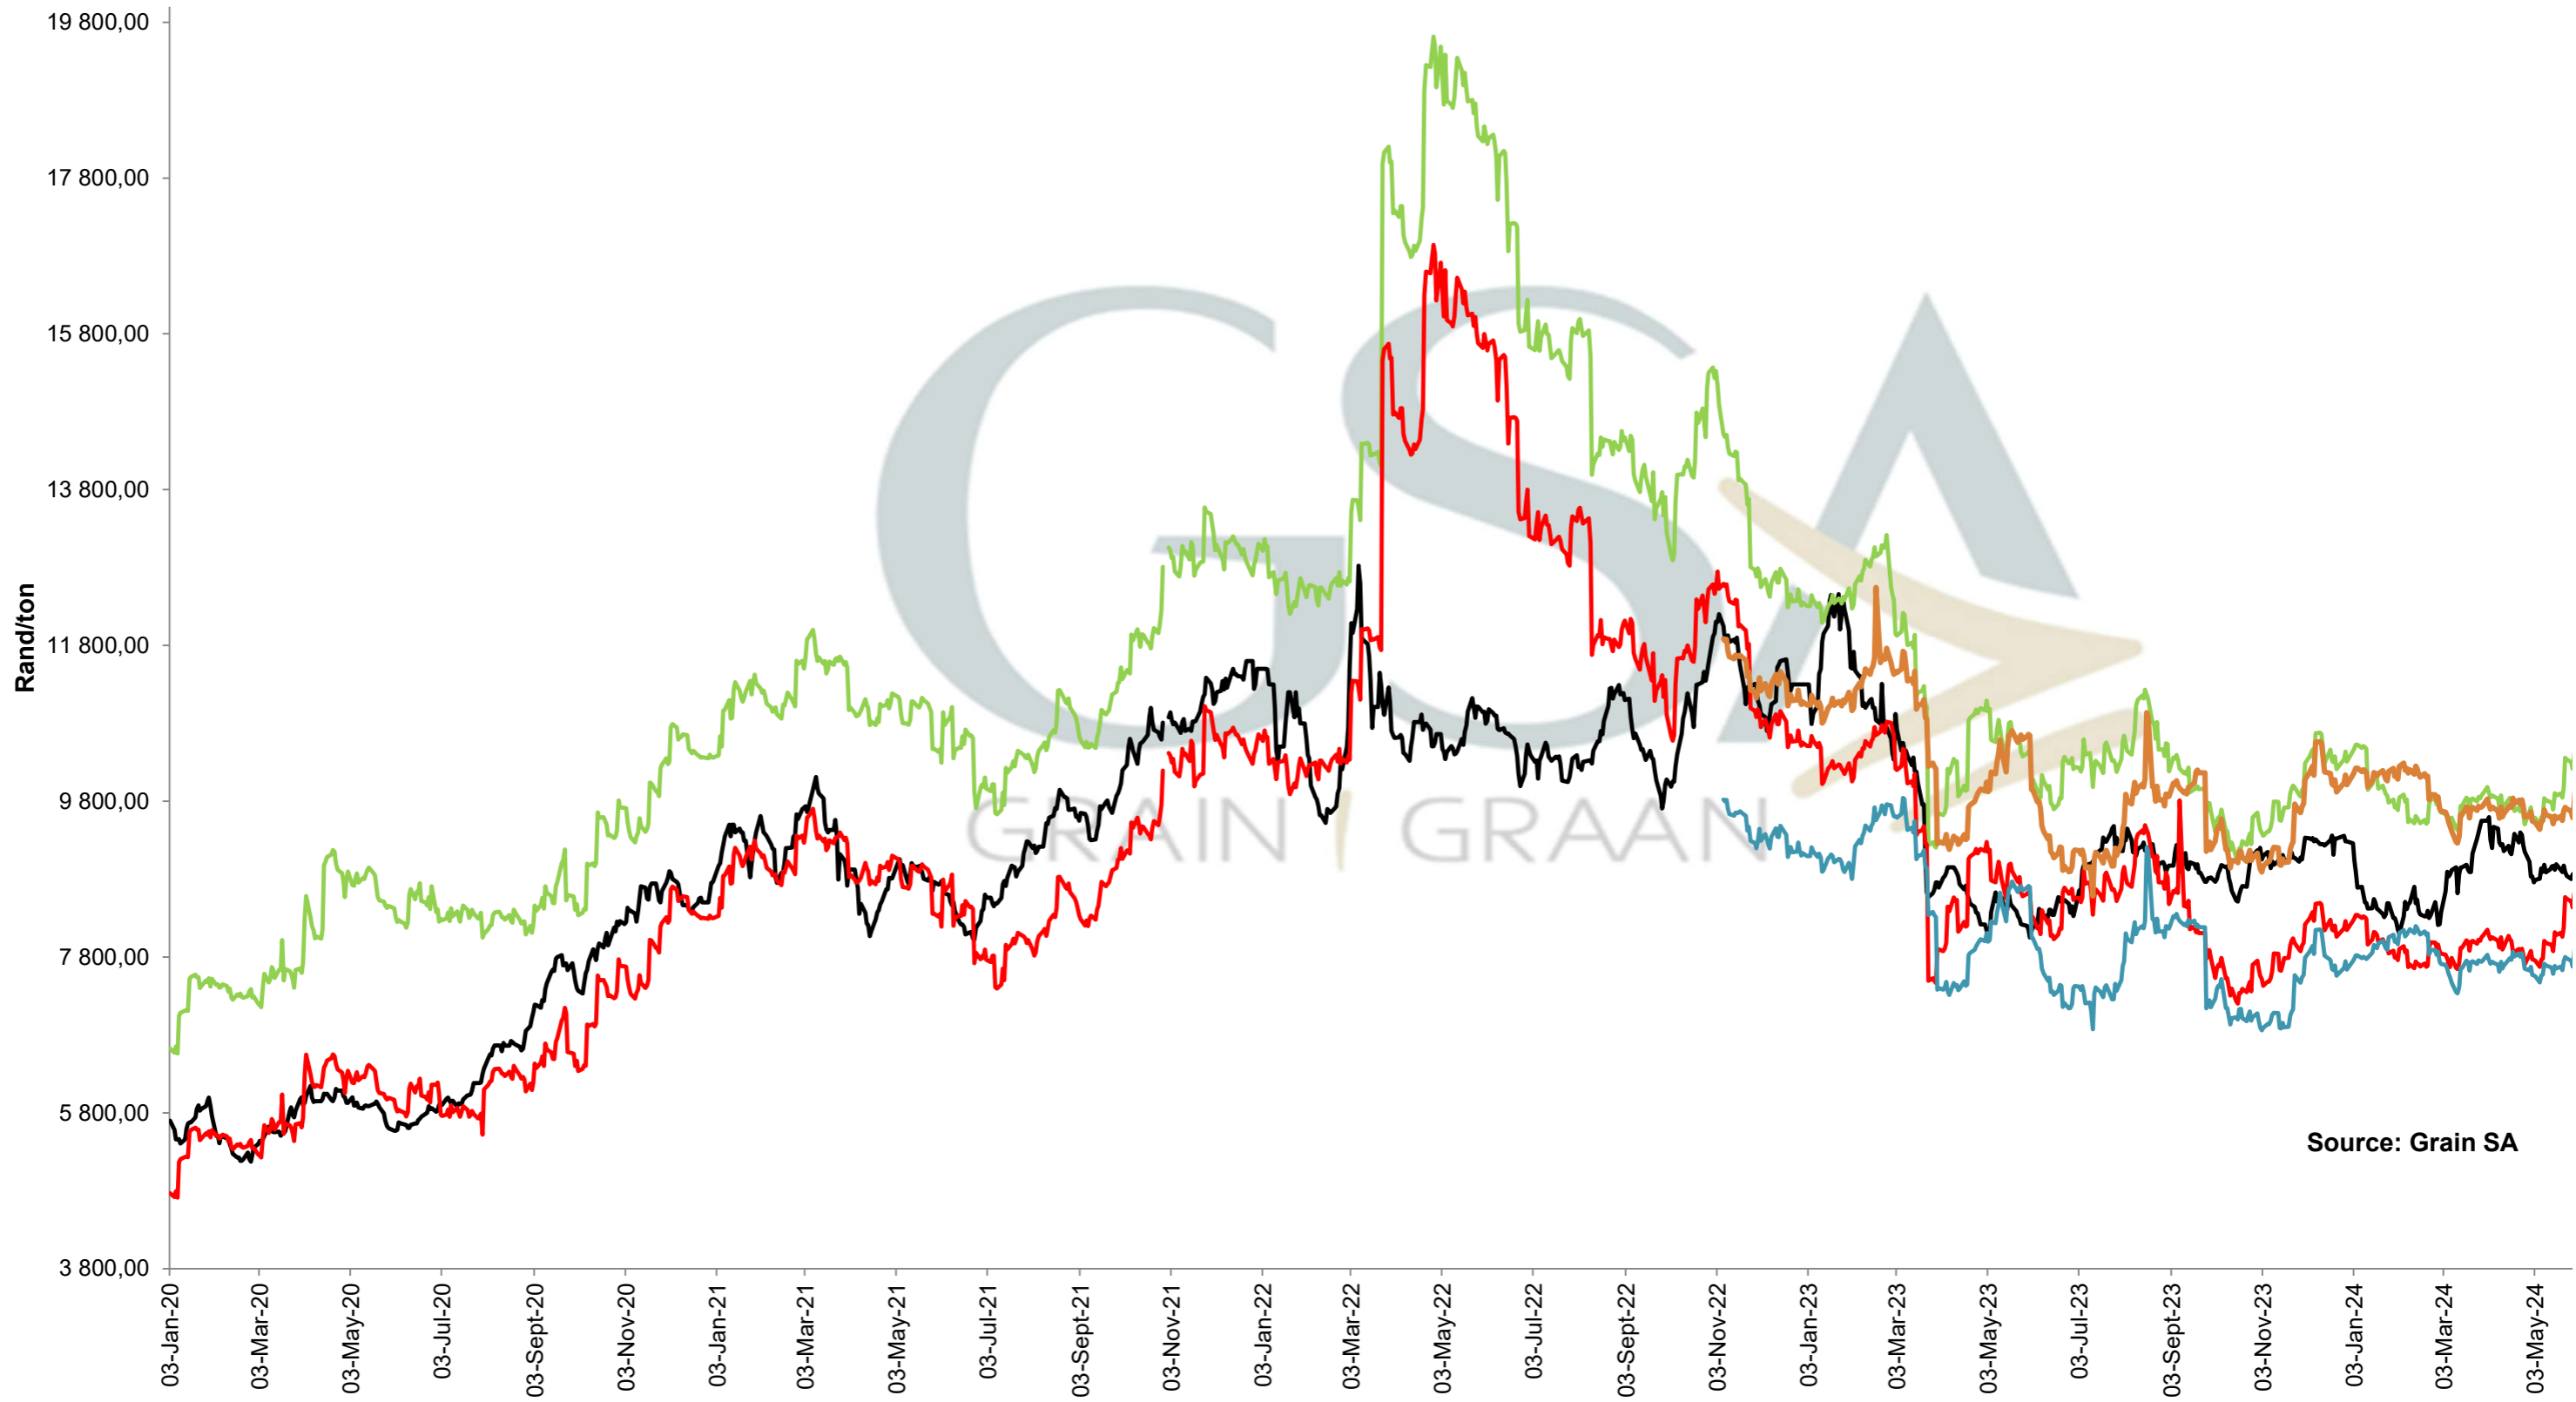

**PRICES OF EU SUNFLOWER SEED DELIVERED IN RANDFONTEIN
PRYSE VAN EU SONNEBLOMSAAD GELEWER IN RANDFONTEIN**

Source: Grain SA