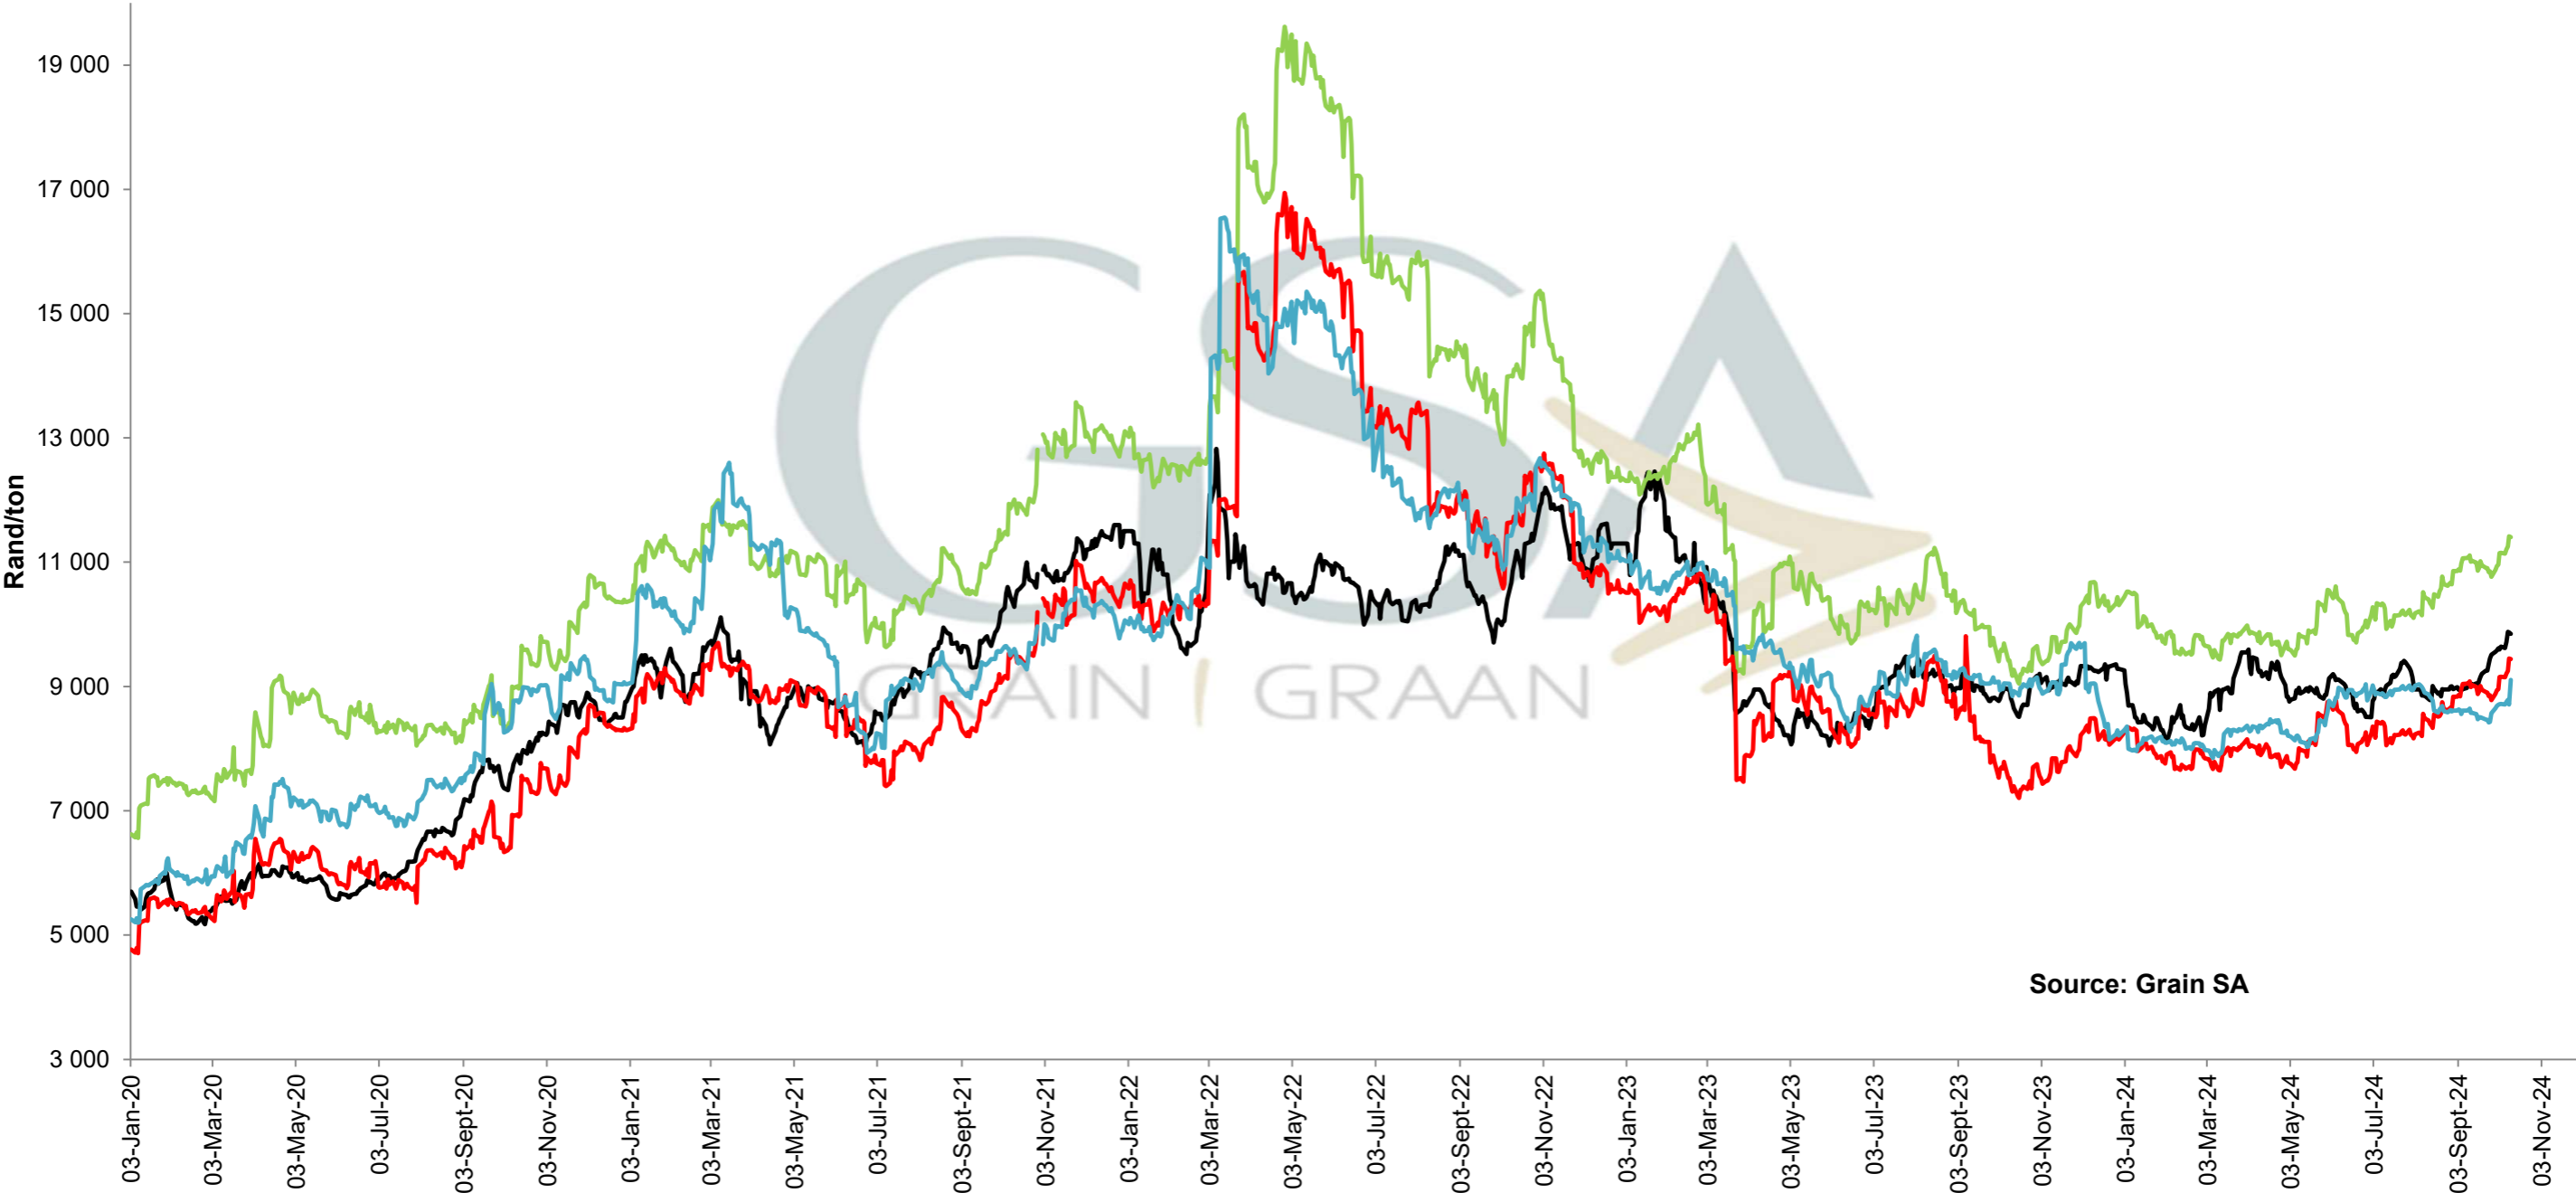

**PRICES OF EU SUNFLOWER SEED DELIVERED IN RANDFONTEIN
PRYSE VAN EU SONNEBLOMSAAD GELEWER IN RANDFONTEIN**

Source: Grain SA

— SAFEX Sonneblom / Sunflower — Invoer Pariteit / Import Parity — Uitvoer Pariteit / Export Parity — Afgeleide sonneblomprys (olie & koek) / Derived sunflowerprice (oil & cake)

Source: Grain SA

- SAFEX Sojabone / Soybeans
- Argentiniese Uitvoer Pariteit / Argentinian Export Parity
- Argentiniese Invoer Pariteit / Argentinian Import Parity
- Brazil Invoer Pariteit / Brazil Import Parity
- Brazil Uitvoer Pariteit / Brazil Export Parity