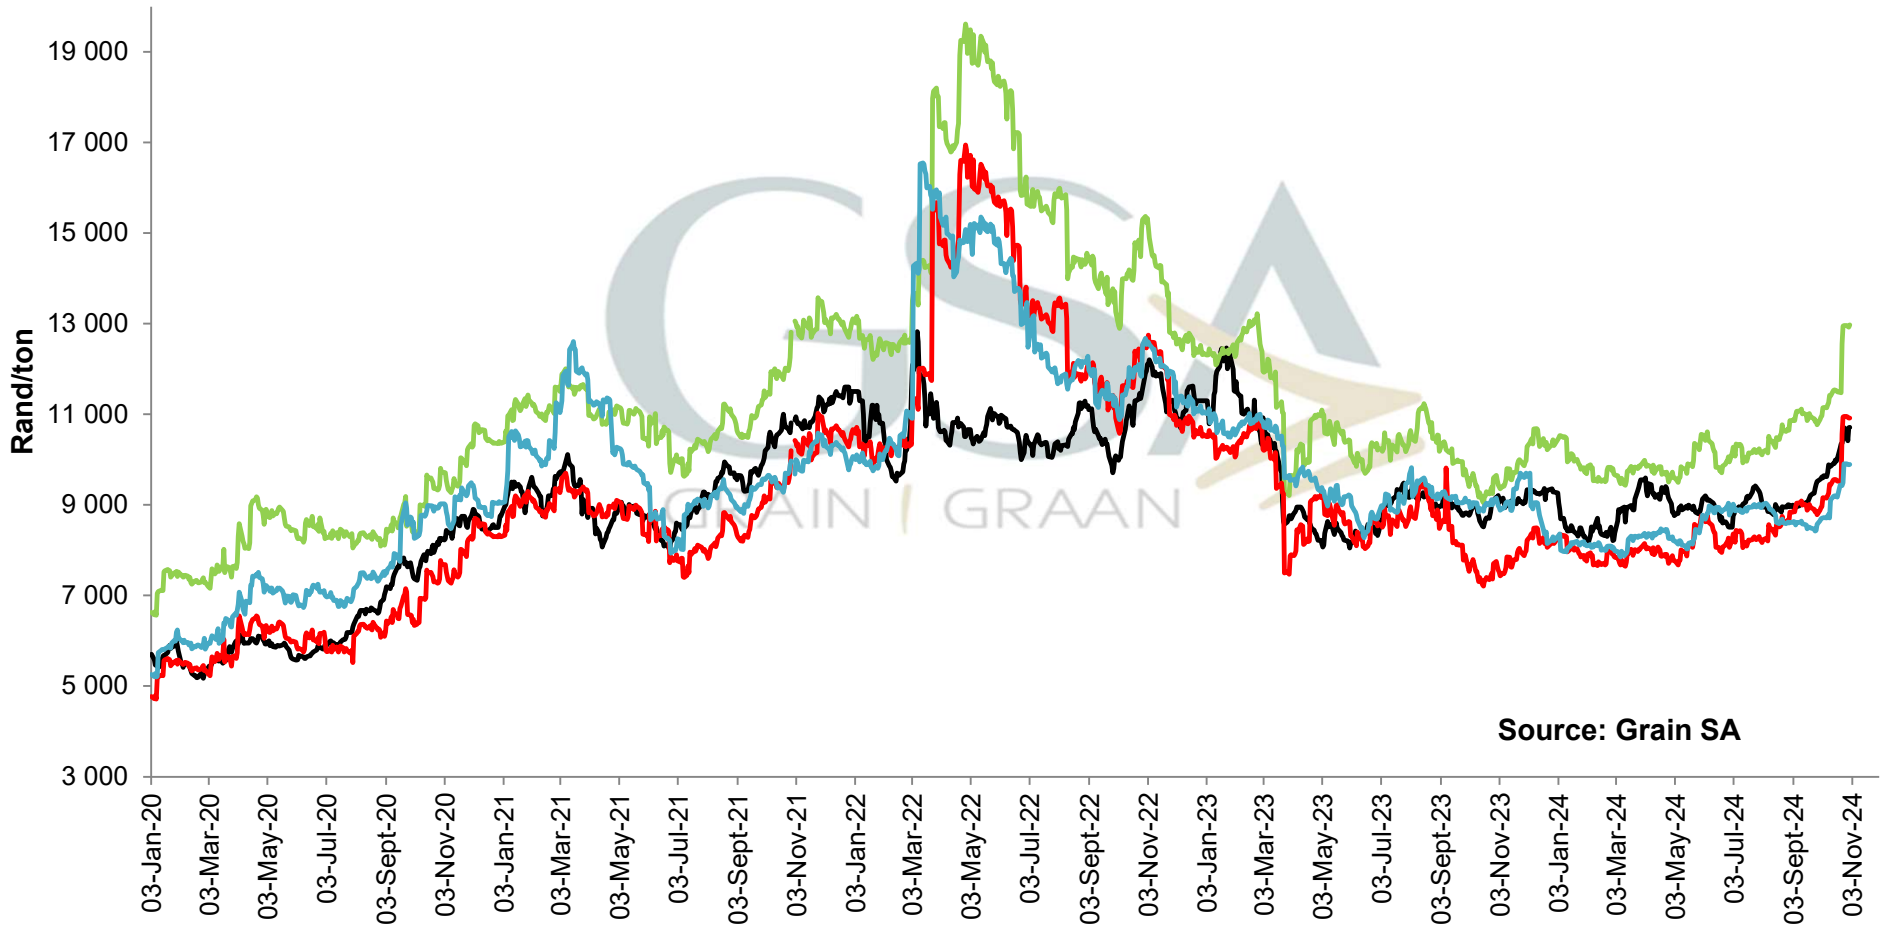

**PRODUCER PARITY PRICES OF PROCESSED AND GRADED CHOICE GRADE GROUNDNUTS (40/50)
 PRODUSENTE PARITEITSPRYSE VAN UITGEDOPTTE EN GESORTEERDE KEURGRAAD GRONDBONE
 MET 'N PITGROOTTE VAN 40/50**

PRICES OF EU SUNFLOWER SEED DELIVERED IN RANDFONTEIN PRYSE VAN EU SONNEBLOMSAAD GELEWER IN RANDFONTEIN

Source: Grain SA

— SAFEX Sonneblom / Sunflower
 — Invoer Pariteit / Import Parity
 — Uitvoer Pariteit / Export Parity
 — Afgeleide sonneblomprys (olie & koek) / Derived sunflowerprice (oil & cake)

**PRICES OF EU SUNFLOWER SEED DELIVERED IN RANDFONTEIN
 PRYSE VAN EU SONNEBLOMSAAD GELEWER IN RANDFONTEIN**