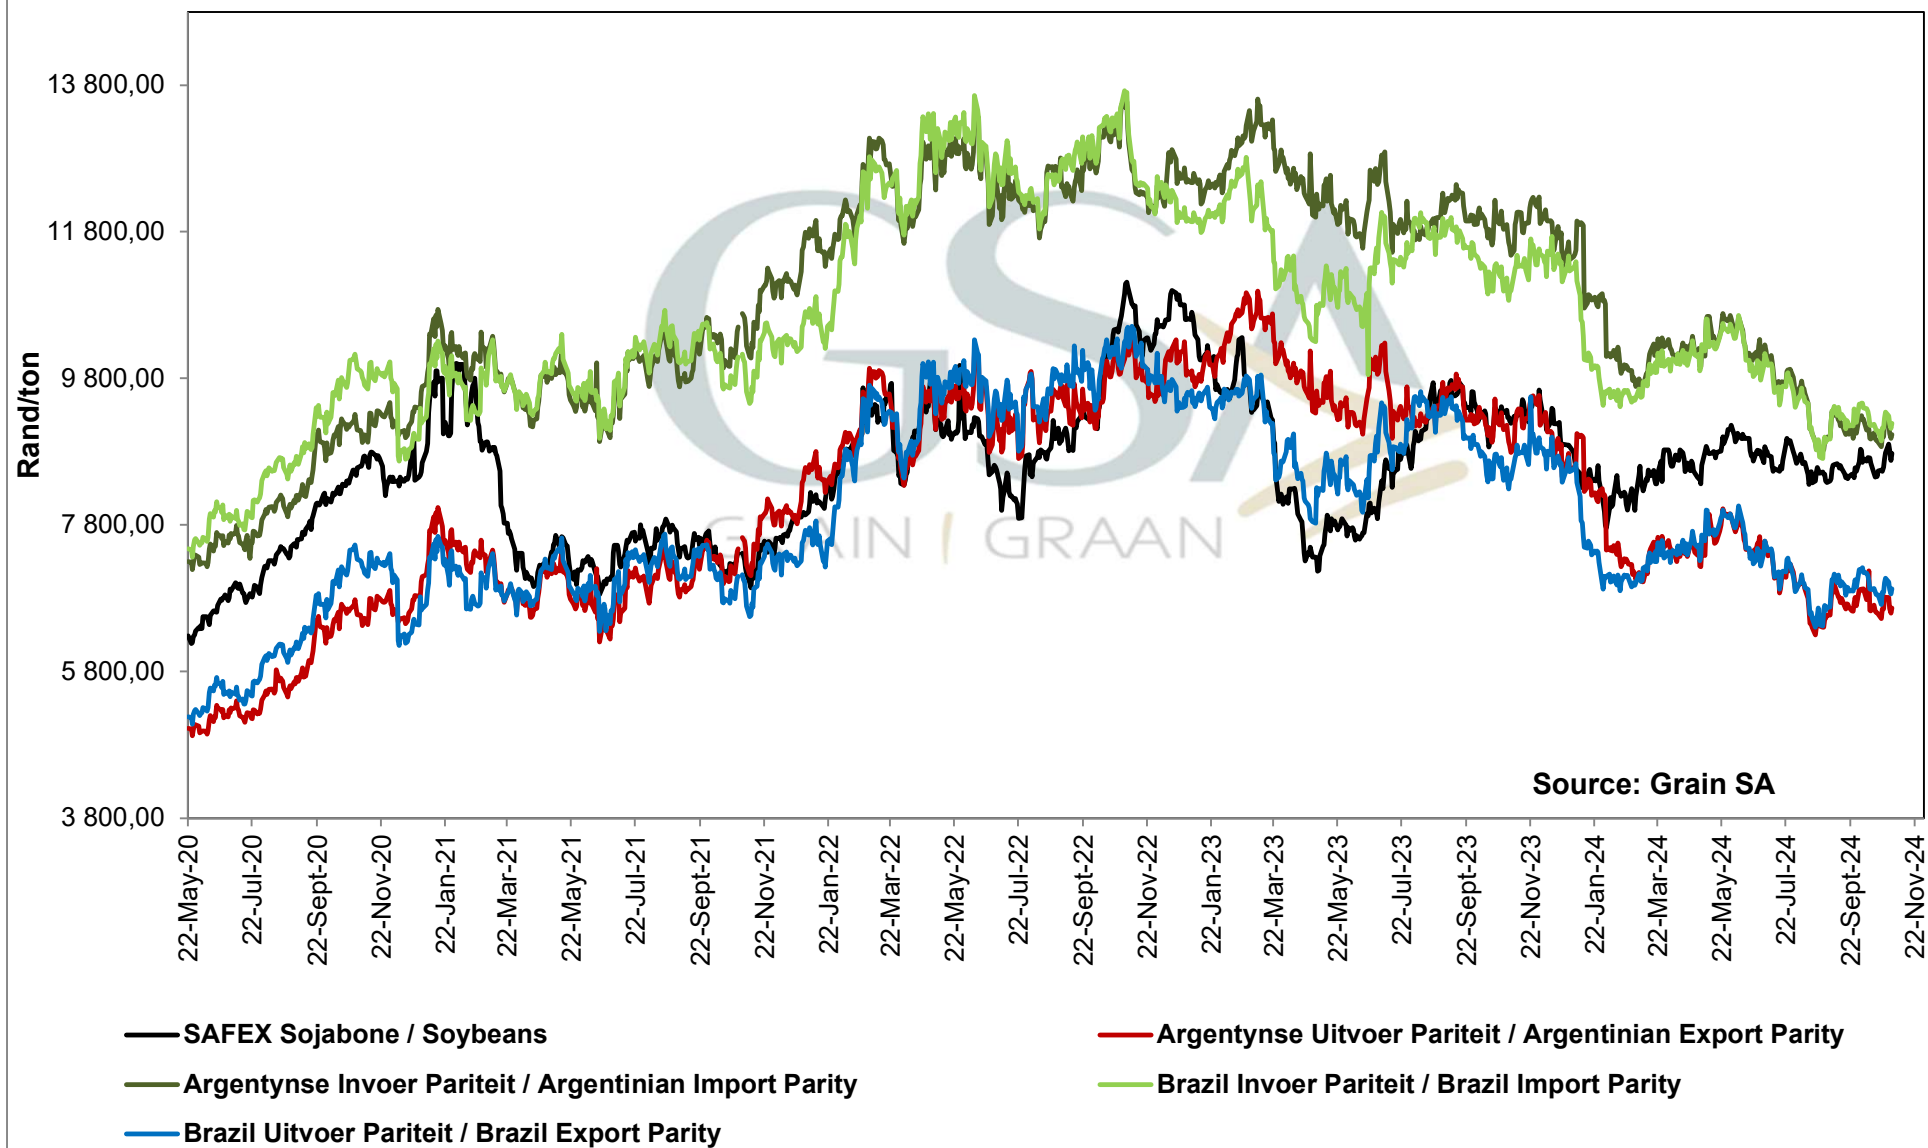

PRICES OF WHOLE SOYBEANS DELIVERED IN RANDFONTEIN PRYSE VAN HEEL SOJABONE GELEWER IN RANDFONTEIN