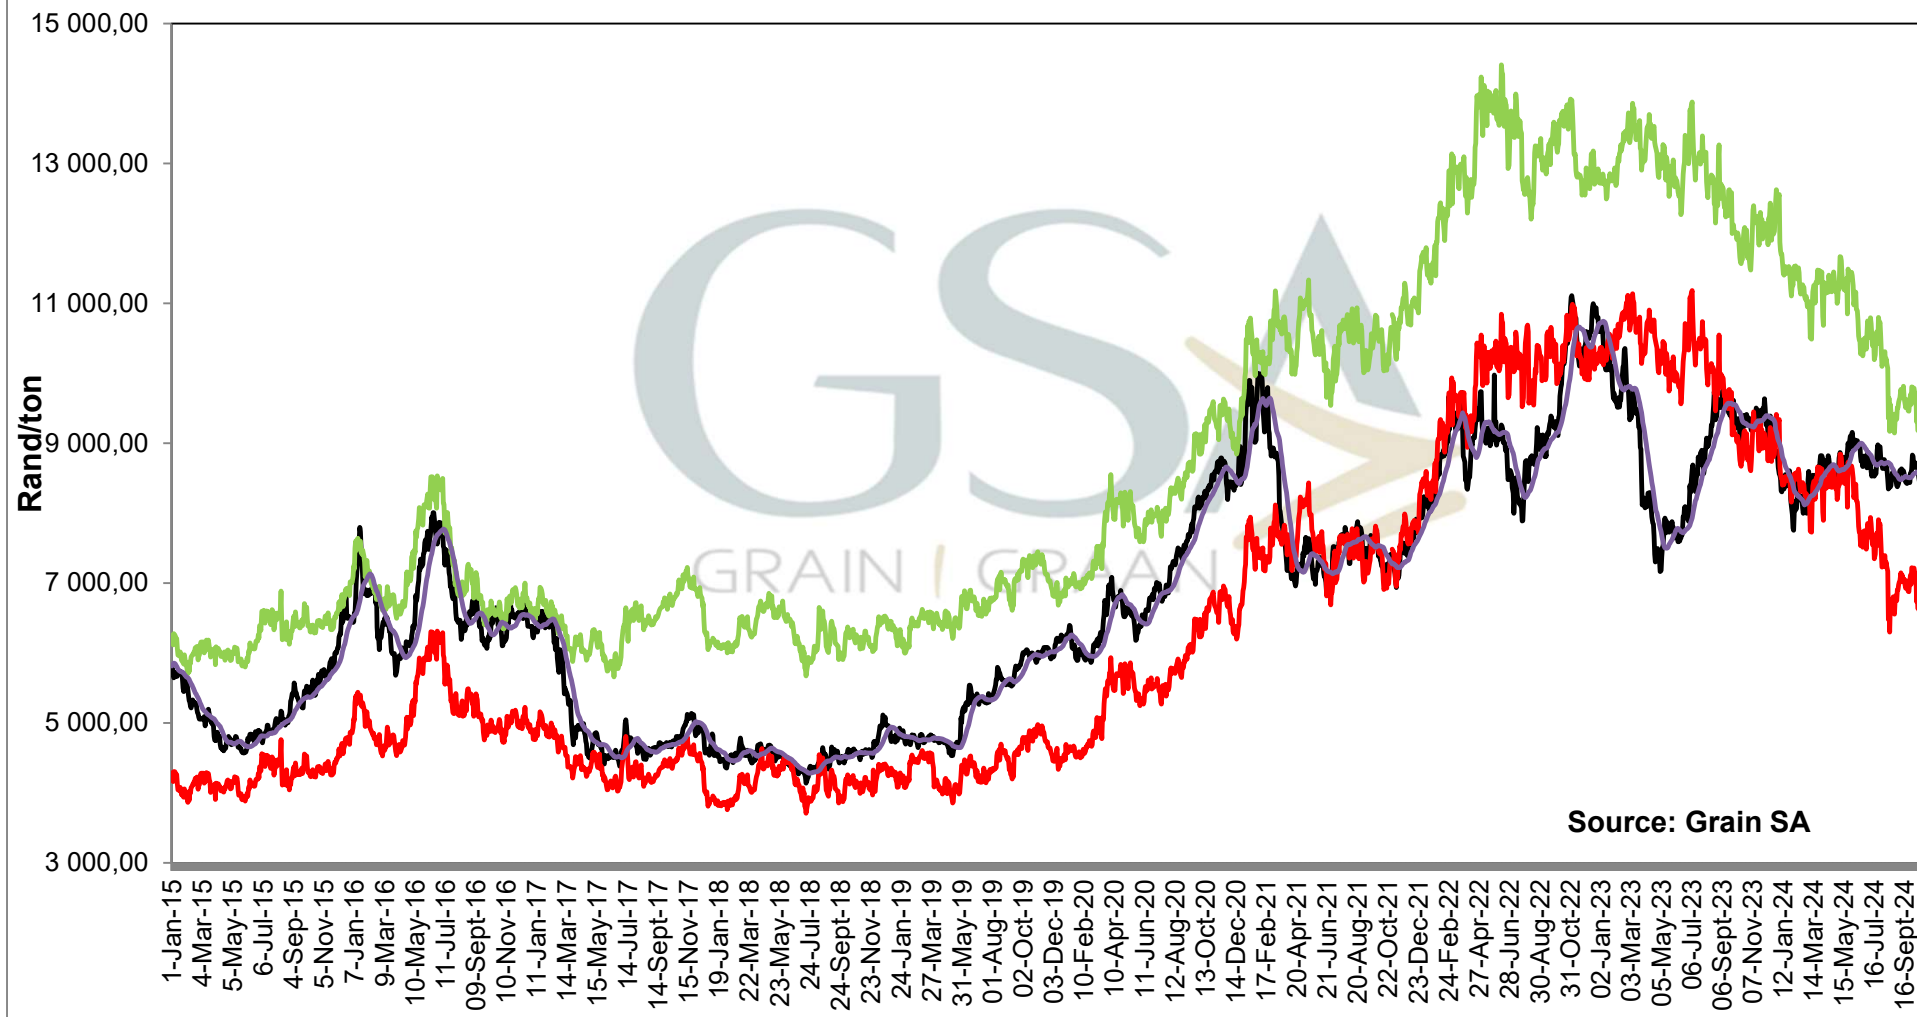

**PRICES OF SOYBEAN SEED DELIVERED IN RANDFONTEIN
PRYSE VAN SOJABOONSAAD GELEWER IN RANDFONTEIN**

Source: Grain SA

— SAFEX Sojabone / Soybeans   — Invoer Pariteit / Import Parity   — VSA Uitvoer Pariteit / USA Export Parity   — 20 DAE BG/AVG