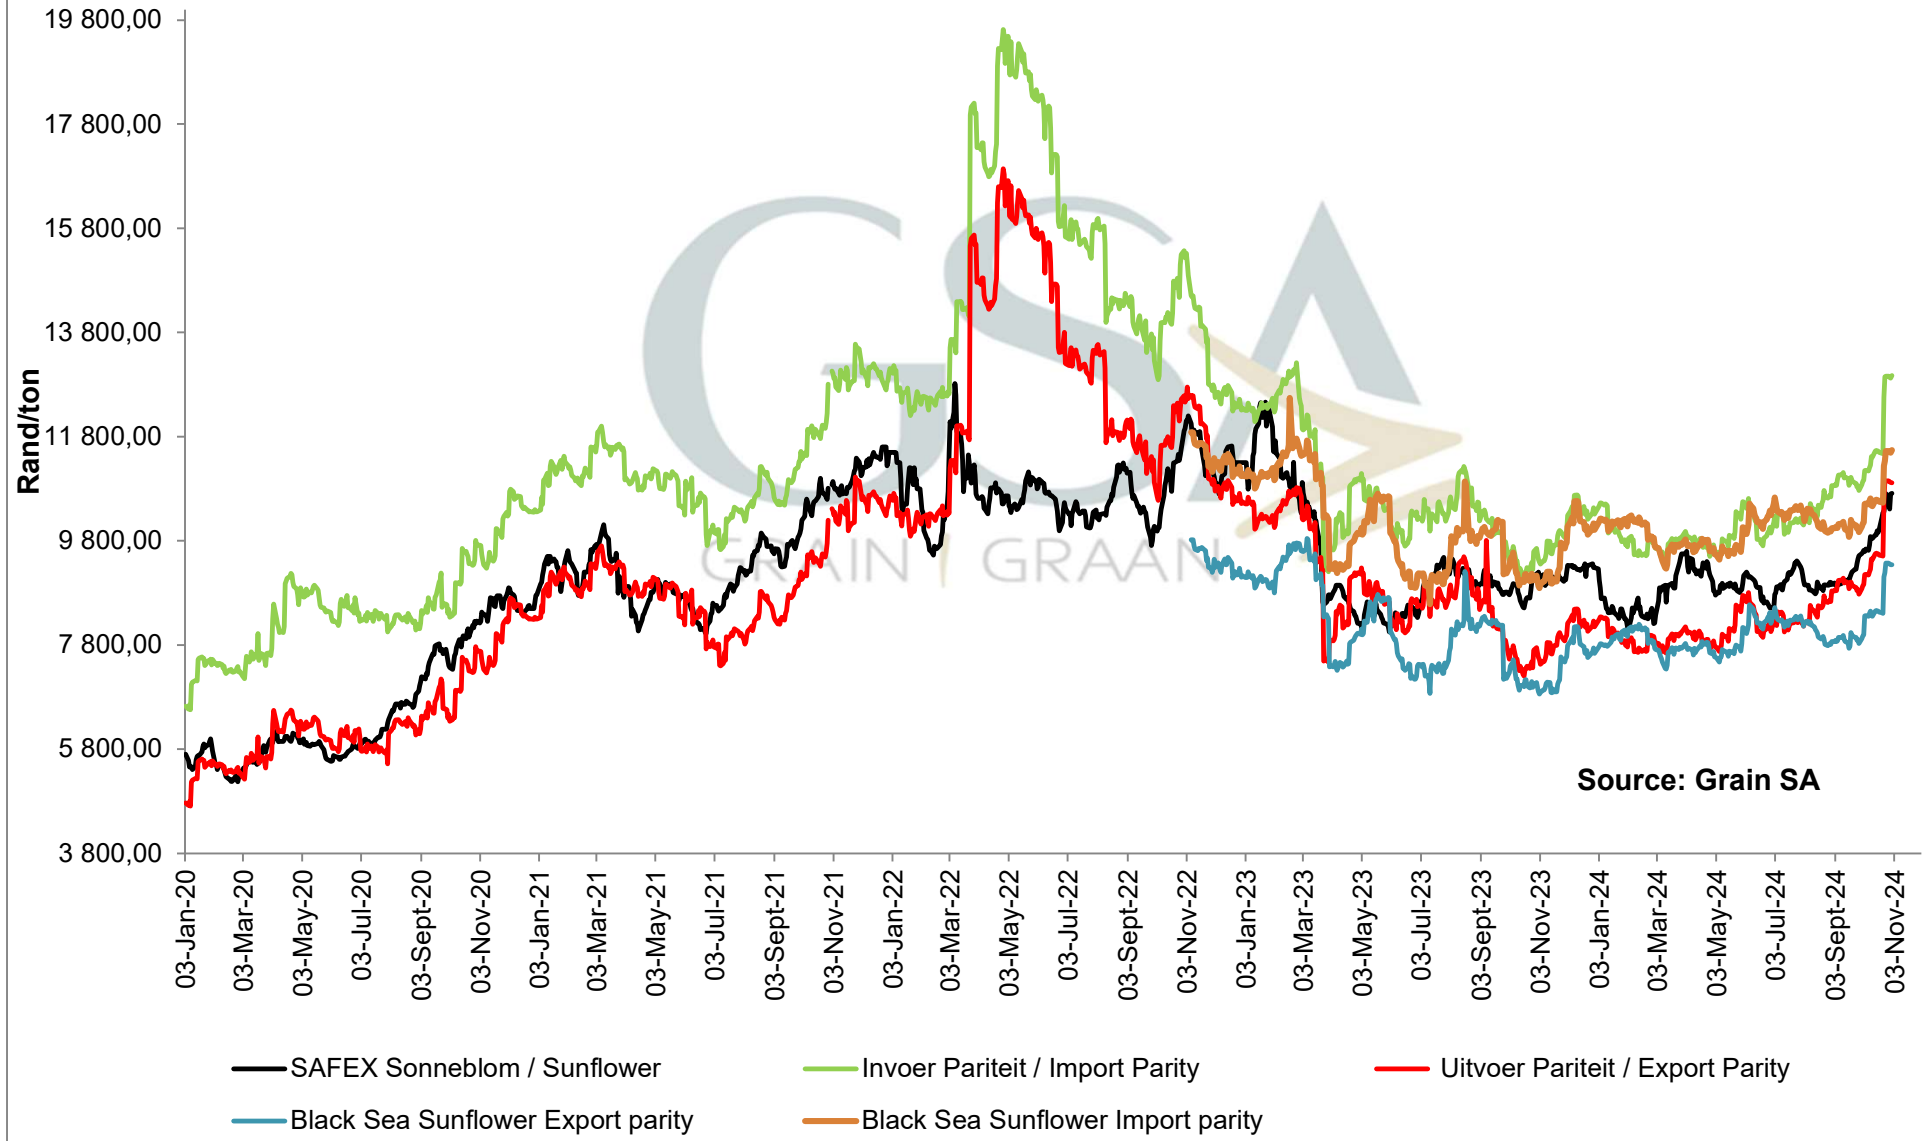

**PRODUCER PARITY PRICES OF PROCESSED AND GRADED CHOICE GRADE GROUNDNUTS (40/50)
 PRODUSENTE PARITEITSPRYSE VAN UITGEDOPTTE EN GESORTEERDE KEURGRAAD GRONDBONE
 MET 'N PITGROOTTE VAN 40/50**

PRICES OF EU SUNFLOWER SEED DELIVERED IN RANDFONTEIN PRYSE VAN EU SONNEBLOMSAAD GELEWER IN RANDFONTEIN

Source: Grain SA

— SAFEX Sonneblom / Sunflower
 — Invoer Pariteit / Import Parity
 — Uitvoer Pariteit / Export Parity
 — Afgeleide sonneblomprys (olie & koek) / Derived sunflowerprice (oil & cake)

**PRICES OF EU SUNFLOWER SEED DELIVERED IN RANDFONTEIN
 PRYSE VAN EU SONNEBLOMSAAD GELEWER IN RANDFONTEIN**