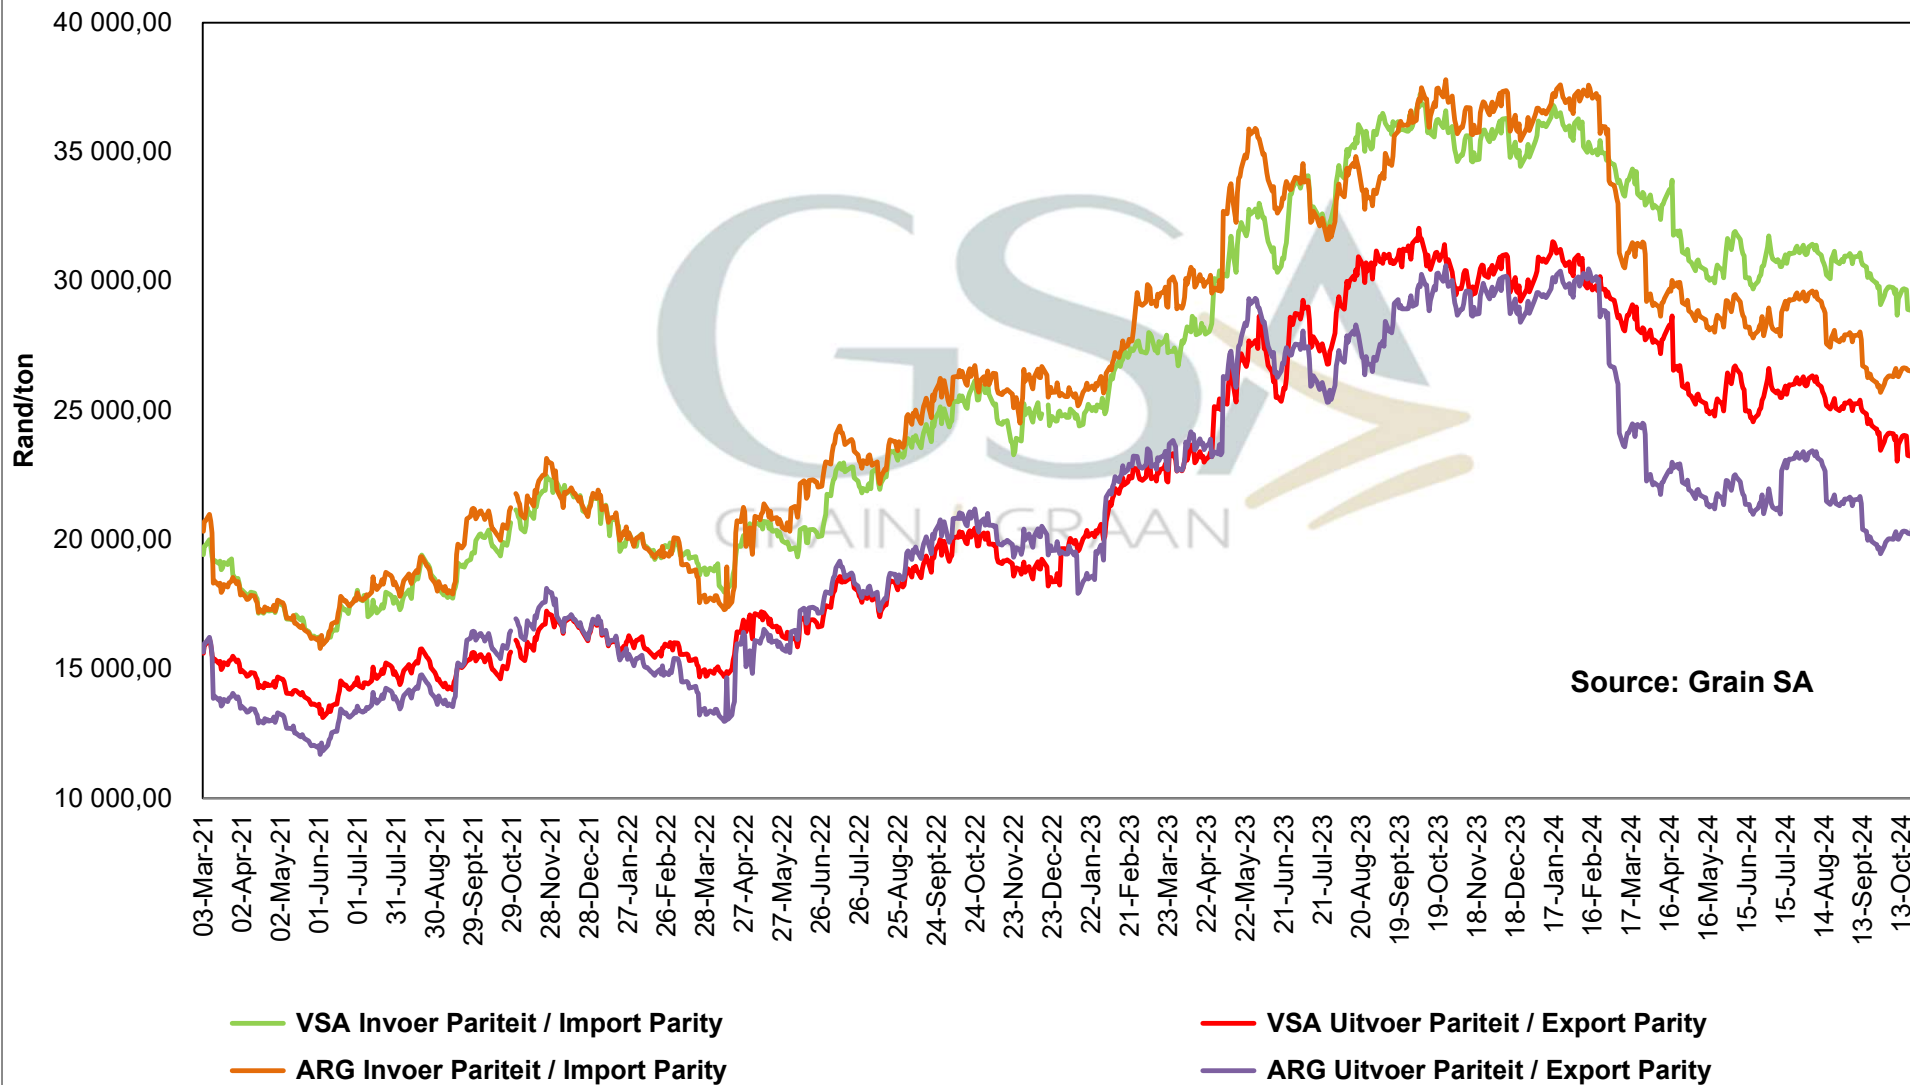

**PRODUCER PARITY PRICES OF PROCESSED AND GRADED CHOICE GRADE GROUNDNUTS (40/50)
 PRODUSENTE PARITEITSPRYSE VAN UITGEDOPTTE EN GESORTEERDE KEURGRAAD GRONDBONE
 MET 'N PITGROOTTE VAN 40/50**

PRICES OF EU SUNFLOWER SEED DELIVERED IN RANDFONTEIN PRYSE VAN EU SONNEBLOMSAAD GELEWER IN RANDFONTEIN

Source: Grain SA

— SAFEX Sonneblom / Sunflower
 — Invoer Pariteit / Import Parity
 — Uitvoer Pariteit / Export Parity
 — Afgeleide sonneblomprys (olie & koek) / Derived sunflowerprice (oil & cake)

**PRICES OF EU SUNFLOWER SEED DELIVERED IN RANDFONTEIN
 PRYSE VAN EU SONNEBLOMSAAD GELEWER IN RANDFONTEIN**

— SAFEX Sojabone / Soybeans — Invoer Pariteit / Import Parity — VSA Uitvoer Pariteit / USA Export Parity — 20 DAE BG/AVG

**PRICES OF ARGENTINIAN SOYBEAN SEED DELIVERED IN RANDFONTEIN
PRYSE VAN ARGENTYNSE SOJABOON SAAD GELEWER IN RANDFONTEIN**