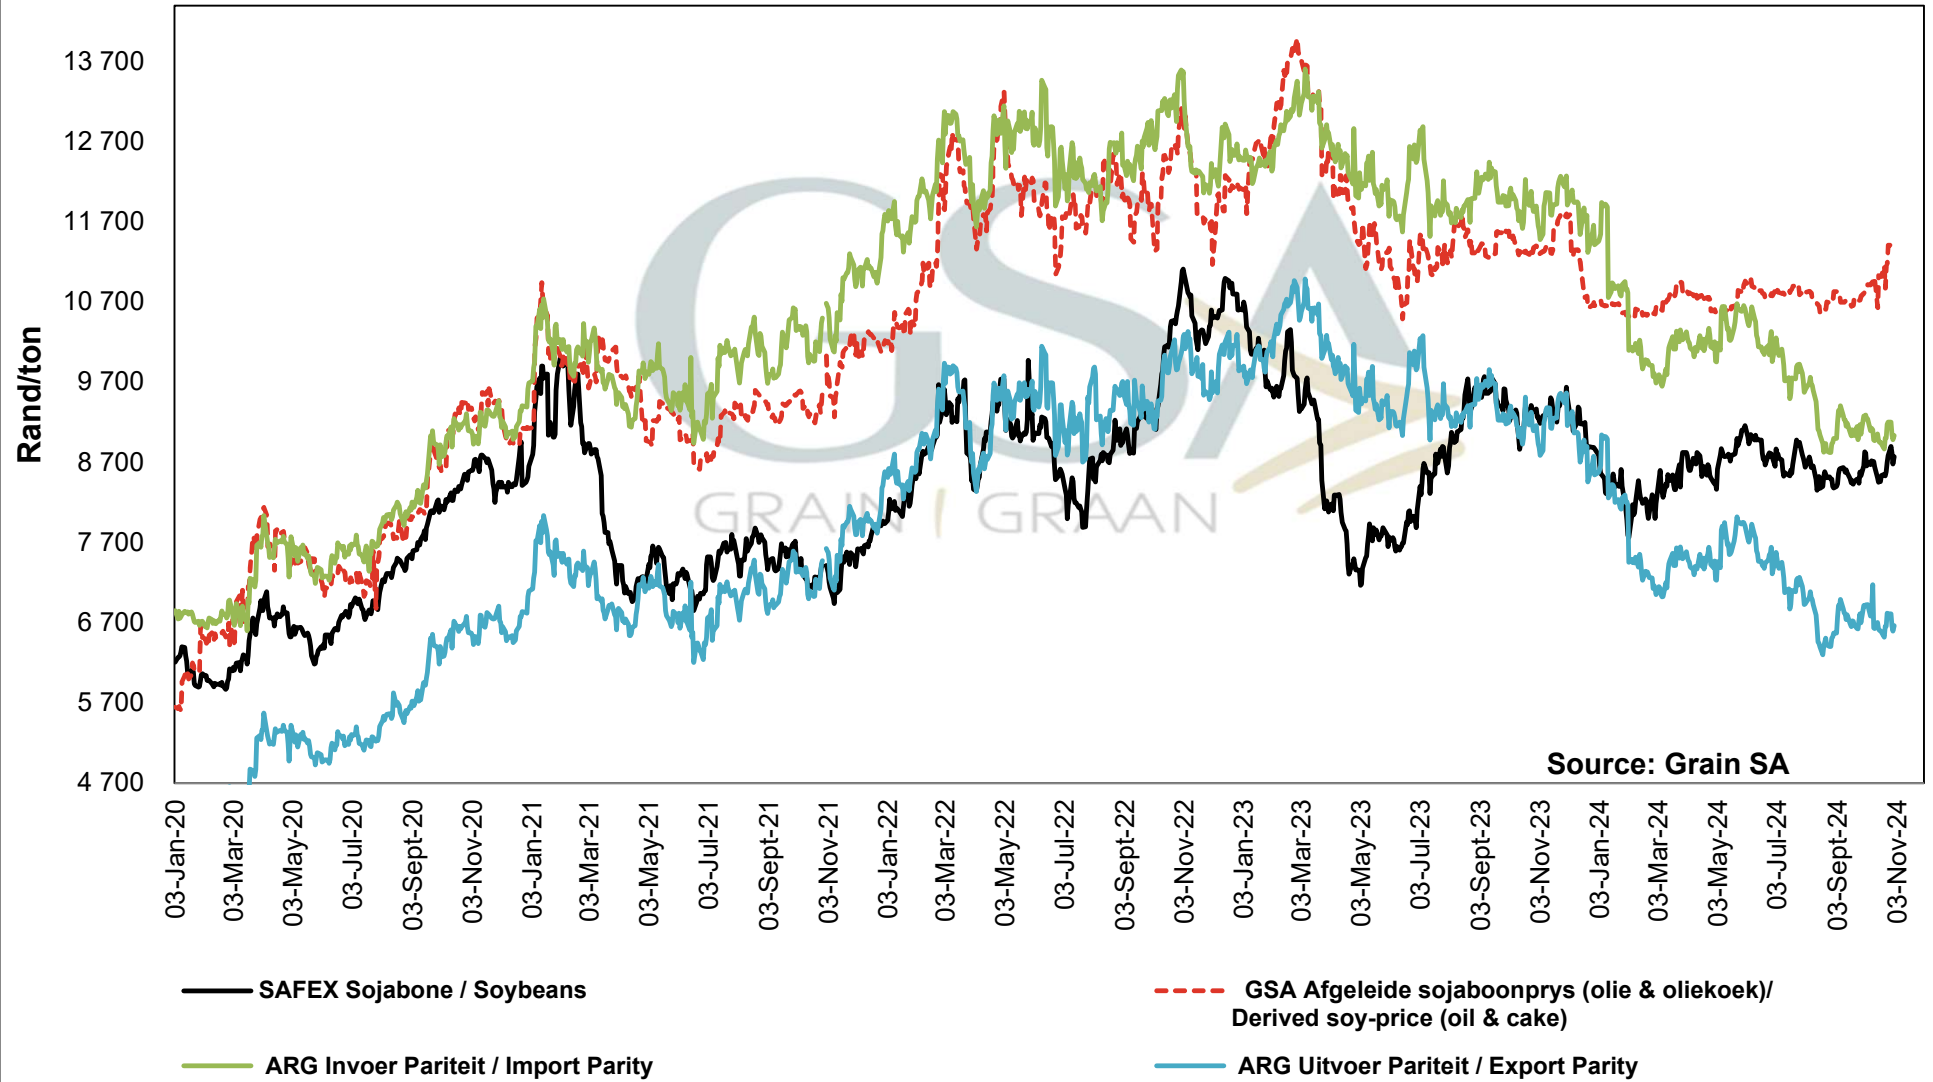

**PRICES OF DERIVED SOYBEAN DELIVERED IN RANDFONTEIN
PRYSE VAN AFGELEIDE SOJABONE GELEWER IN RANDFONTEIN**