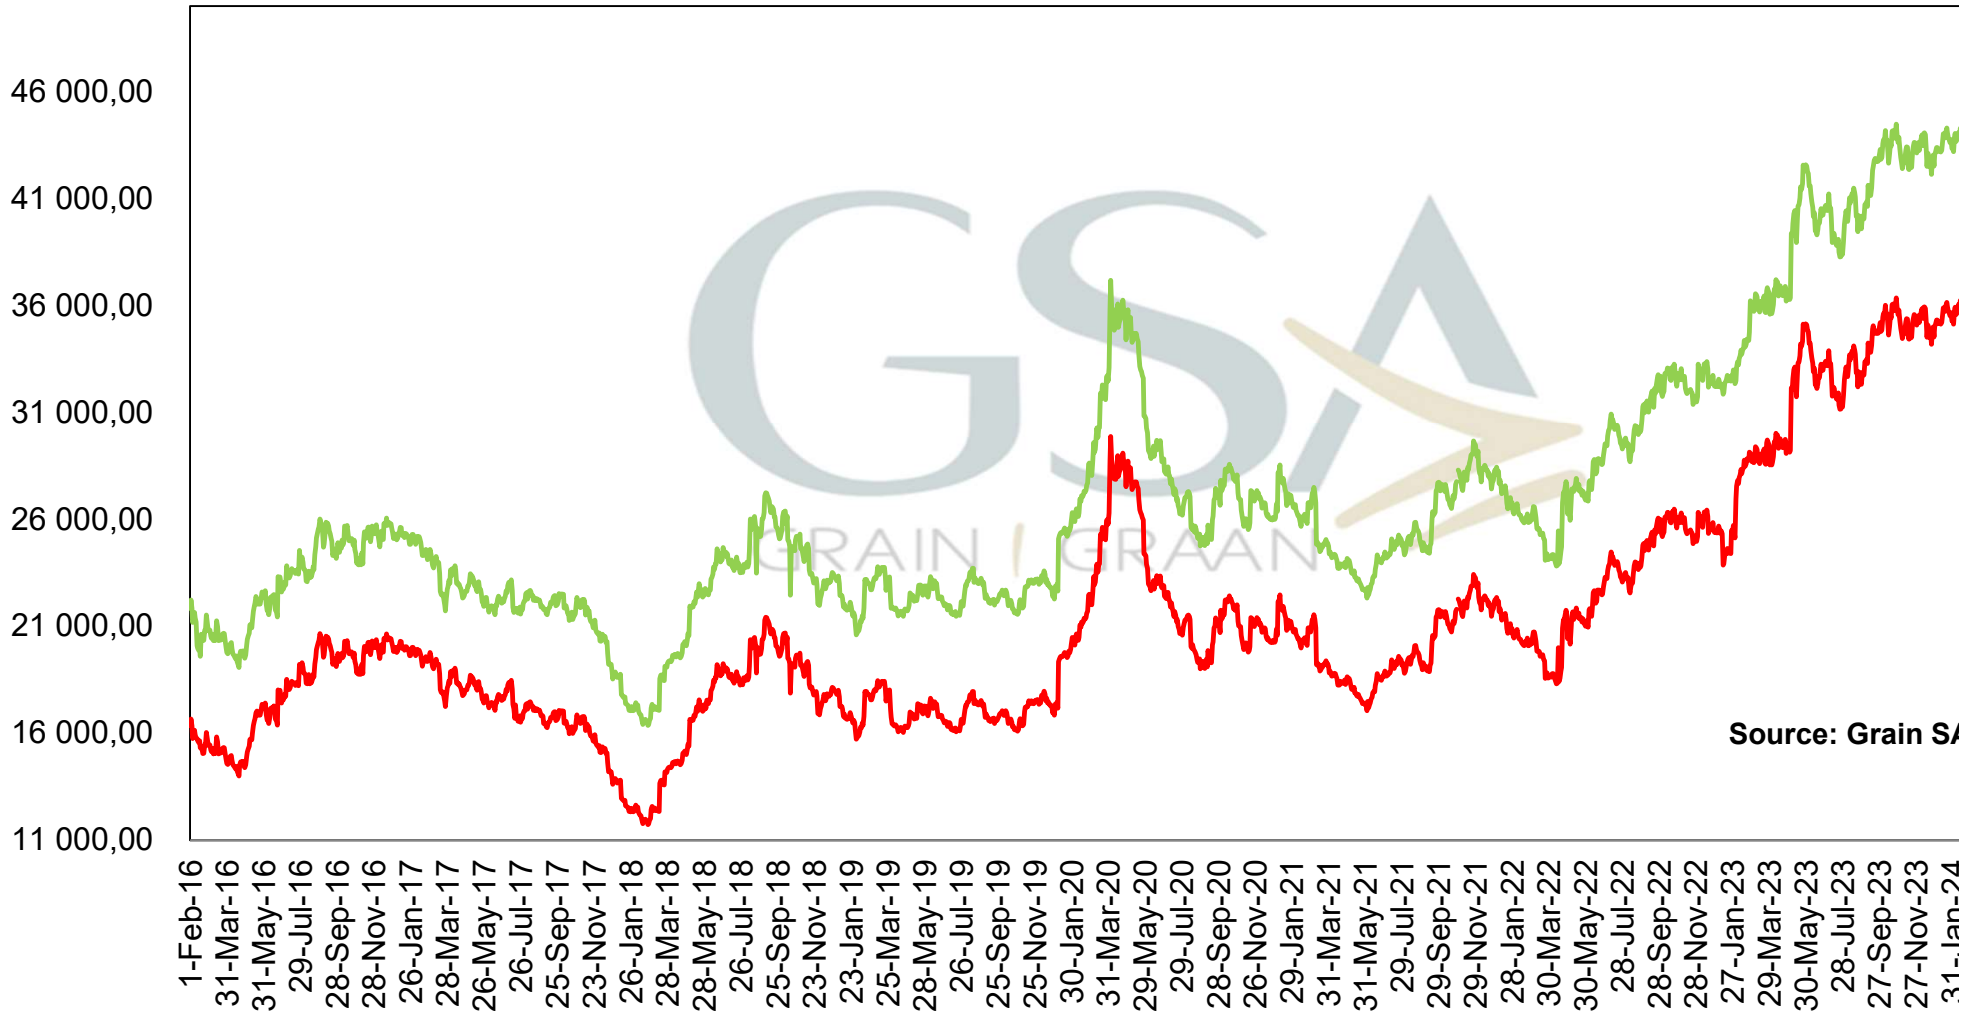

**PRICES OF PROCESSED AND GRADED ARGENTINEAN CHOICE GRADE GROUNDNUTS (40/50) (RANDFONT
PRYSE VAN UITGEDOP EN GESORTEERDE ARGENTYNSKE KEURGRAADGRONDBONE MET 'N PITGROOT
VAN 40/50 (RANDFONTEIN)**

Source: Grain S/