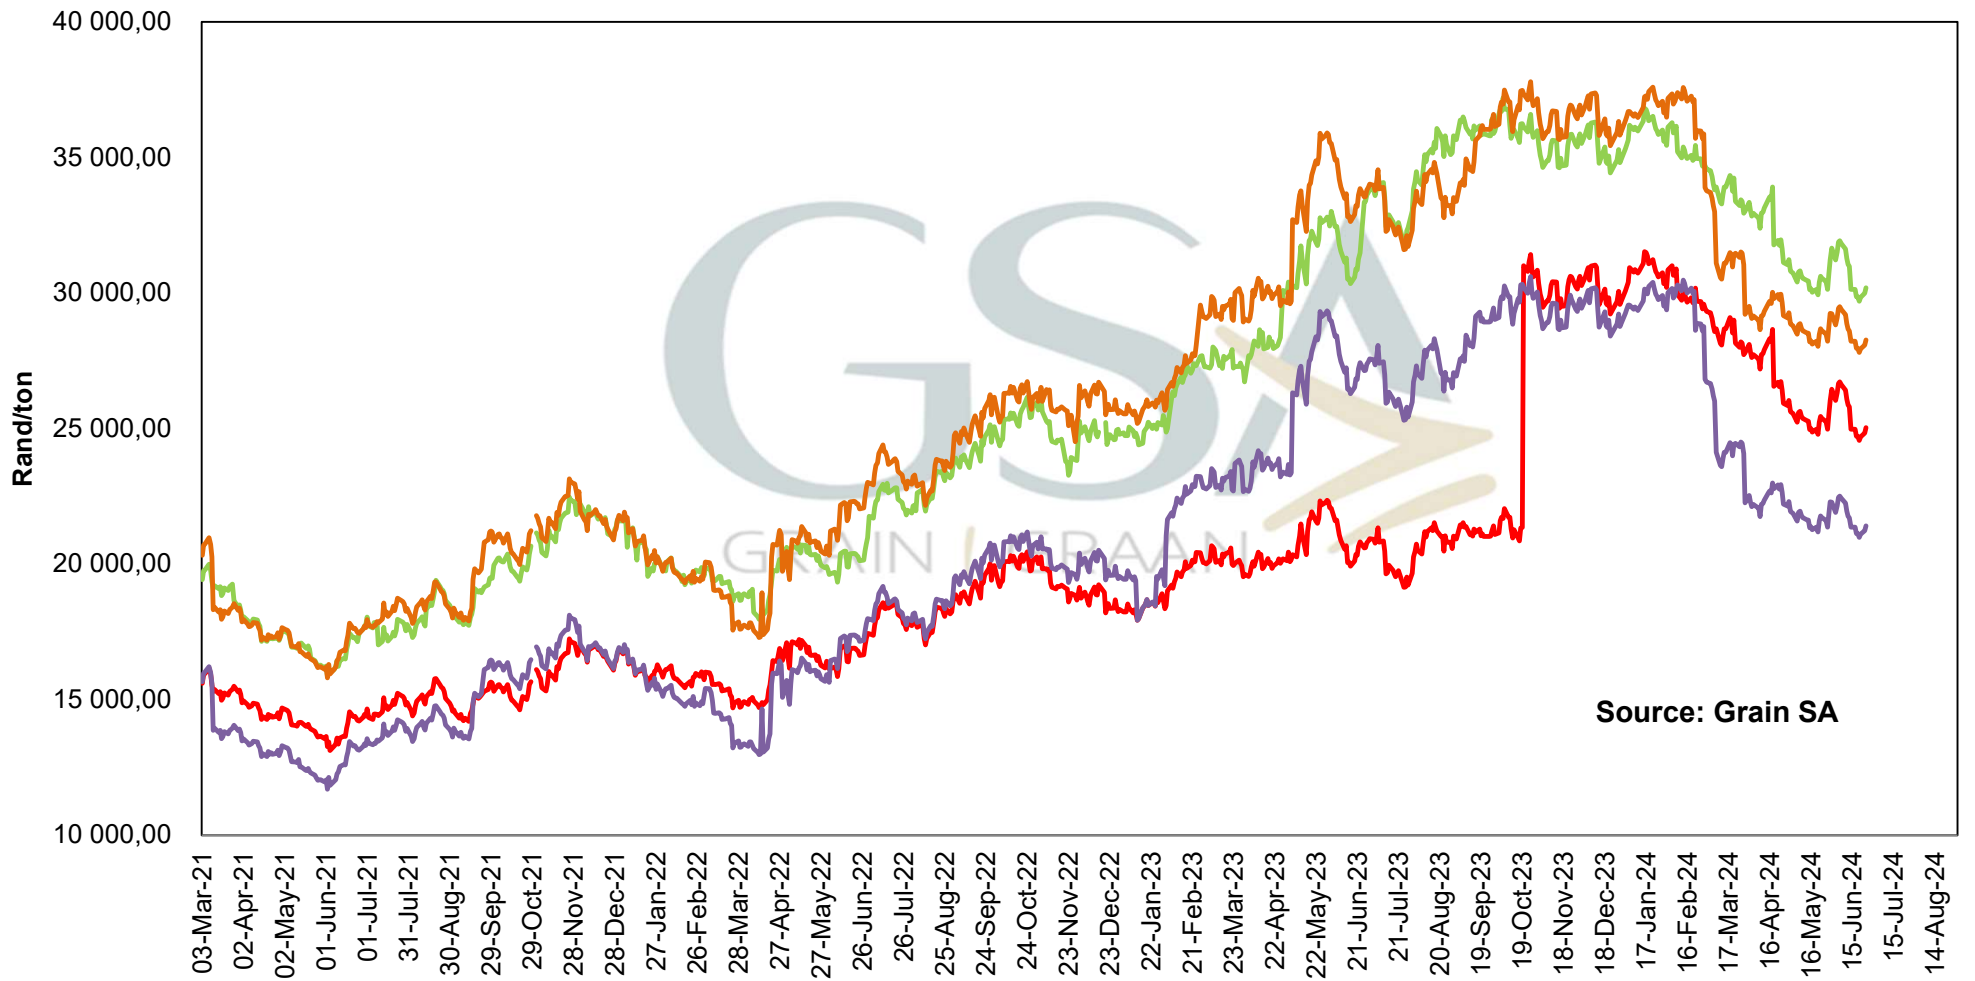

# PRICES OF SOYBEAN CRUSHING MARGIN PRYSE VAN SOJABOON PERSMARGE

# Prices of Canola in the South Cape (Swellendam) Kanolapryse in die Suid-Kaap (Swellendam)

**PRICES OF PROCESSED AND GRADED USA CHOICE GRADE GROUNDNUTS (40/50)  
(RANDFONTEIN)**

**PRYSE VAN UITGEDOP EN GESORTEERDE VSA KEURGRAAD GRONDBONE MET 'N  
PITGROOTTE VAN 40/50 pitgrootte (RANDFONTEIN)**

**PRODUCER PARITY PRICES OF PROCESSED AND GRADED CHOICE GRADE GROUNDNUTS (40/50)  
 PRODUSENTE PARITEITSPRYSE VAN UITGEDOPE EN GESORTEERDE KEURGRAAD GRONDBONE  
 MET 'N PITGROOTTE VAN 40/50**

Source: Grain SA