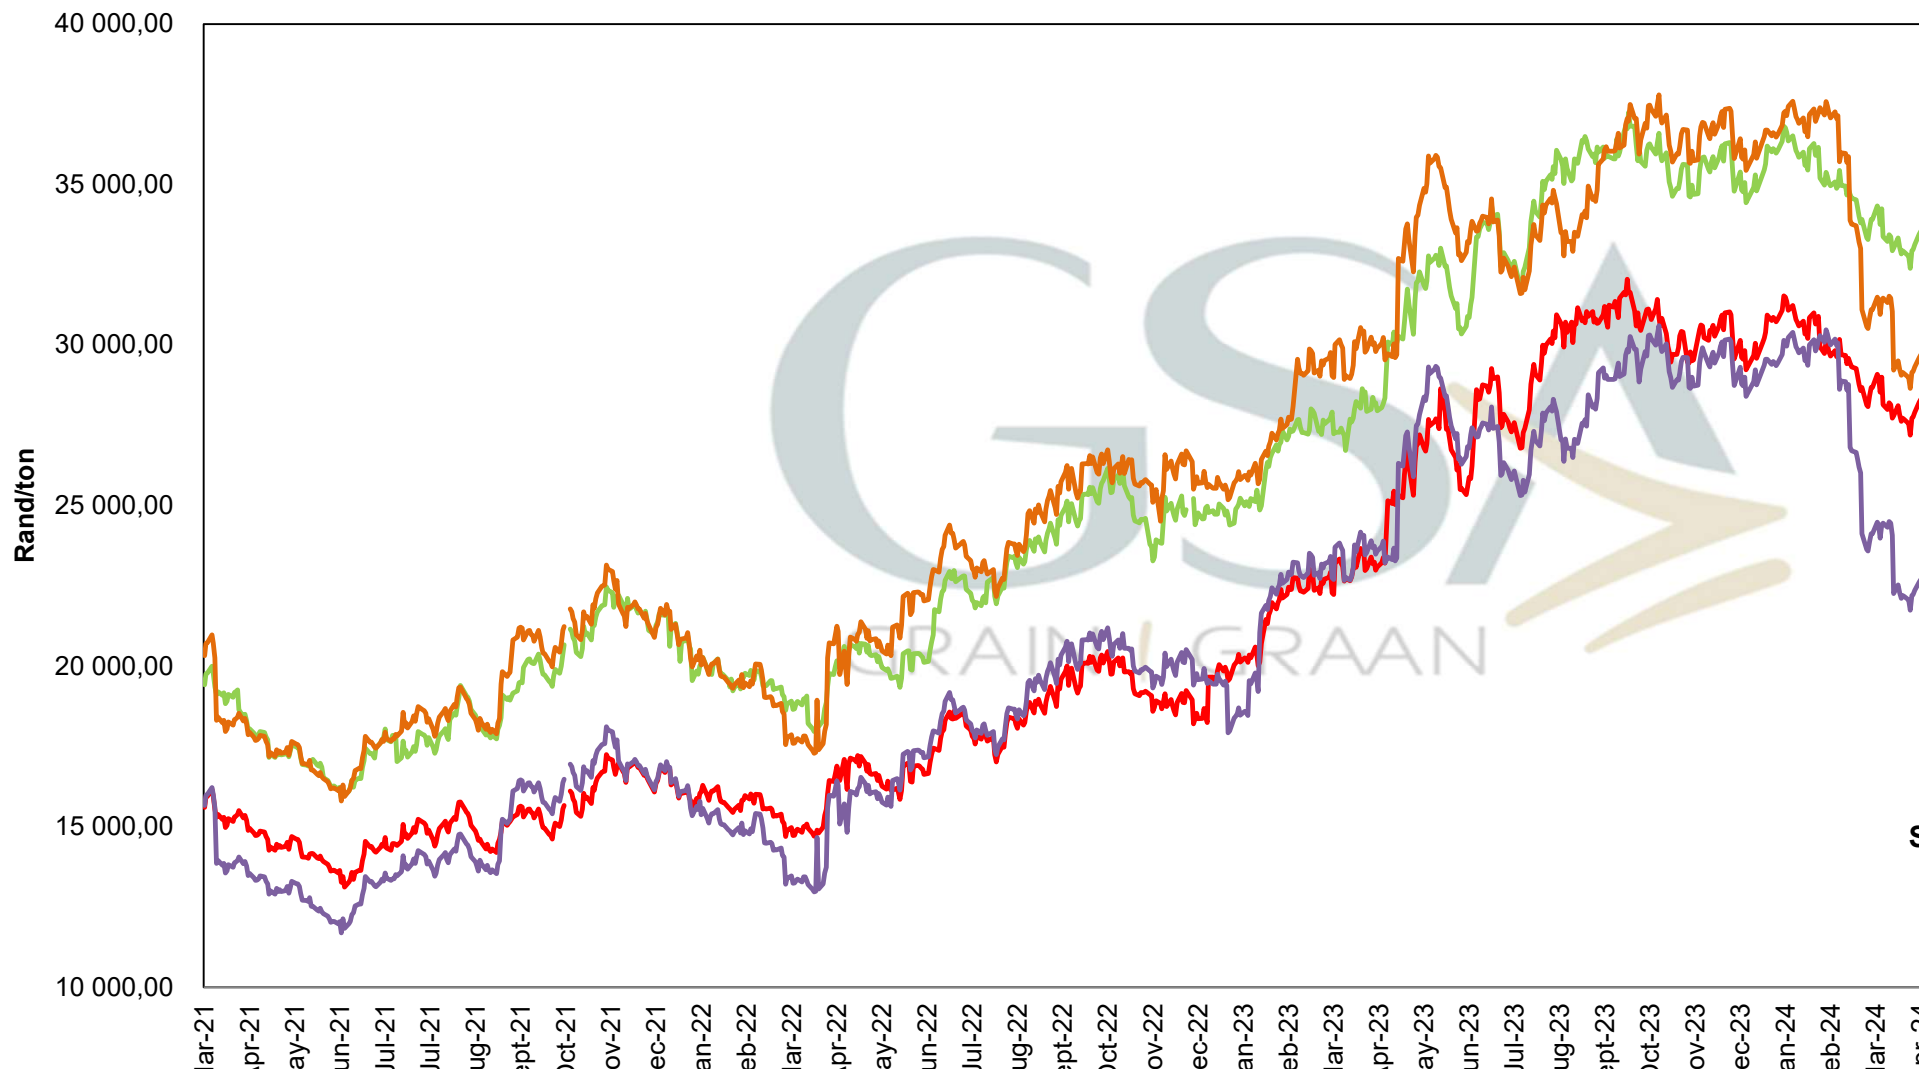

Sour

PRICES OF WHOLE SOYBEANS DELIVERED IN RANDFONTEIN (May'25)  
PRYSE VAN HEEL SOJABONE GELEWER IN RANDFONTEIN (May'25)

10 500,00  
10 000,00  
9 500,00  
9 000,00  
8 500,00  
8 000,00  
7 500,00  
7 000,00  
6 500,00

Prys/ Price (R/ton)

**PRICES OF ARGENTINIAN SOYBEAN SEED DELIVERED IN RANDFONTEIN  
PRYSE VAN ARGENTYNSE SOJABOON SAAD GELEWER IN RANDFONTEIN**

**PRICES OF BRAZILIAN SOYBEAN DELIVERED IN RANDFONTEIN  
PRYSE VAN BRASILIAANSE SOJABONE GELEWER IN RANDFONTEIN**

**PRODUCER PARITY PRICES OF PROCESSED AND GRADED CHOICE GRADE GROUNDNUTS (40/50) PROD  
PARITEITSPRYSE VAN UITGEDOPTE EN GESORTEERDE KEURGRAAD GRONDBONE MET 'N PITGROOTTE**

**PRICES OF PROCESSED AND GRADED USA CHOICE GRADE GROUNDNUTS (40/50) (RANDFONTEIN)**  
**PRYSE VAN UITGEDOP EN GESORTEERDE VSA KEURGRAAD GRONDBONE MET 'N PITGROOTTE VAN 40/50 (RANDFONTEIN)**