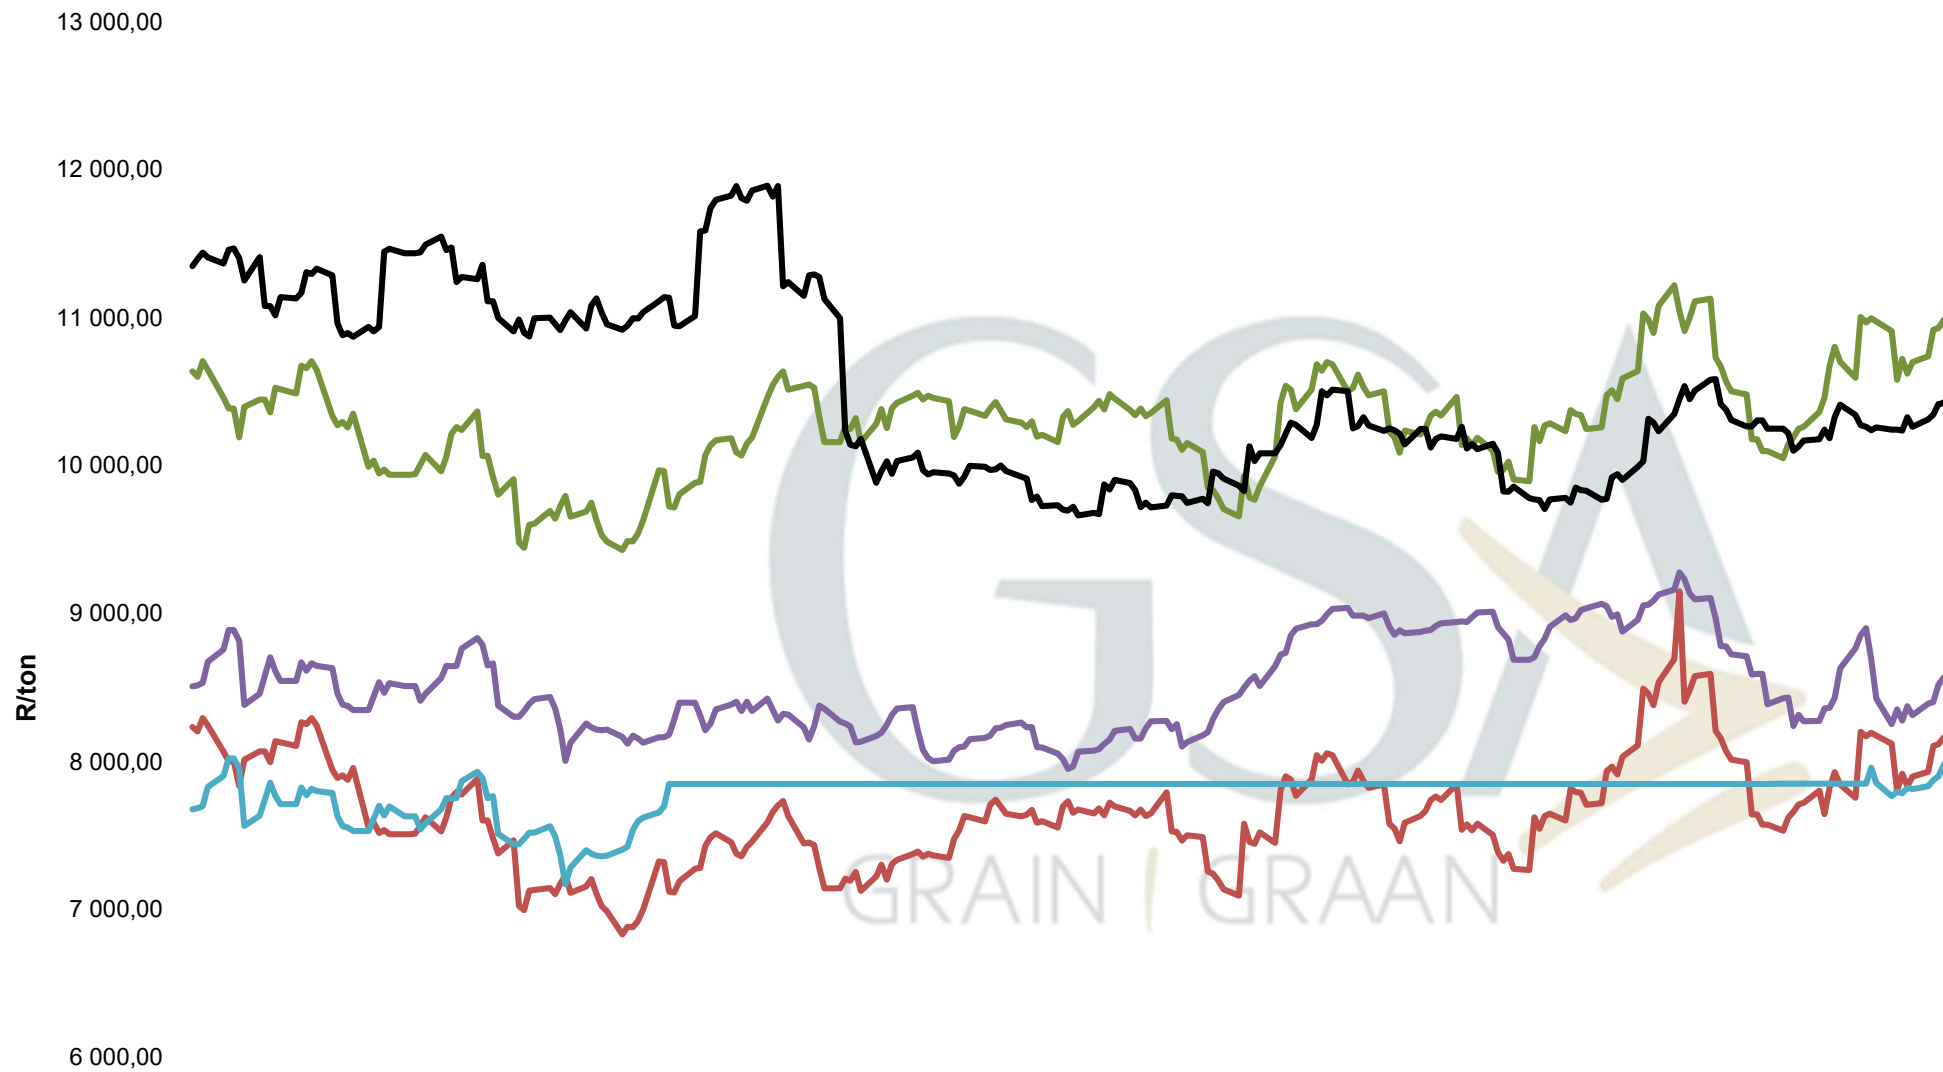

Sour

PRICES OF WHOLE SOYBEANS DELIVERED IN RANDFONTEIN (May'25)  
PRYSE VAN HEEL SOJABONE GELEWER IN RANDFONTEIN (May'25)

10 500,00  
10 000,00  
9 500,00  
9 000,00  
8 500,00  
8 000,00  
7 500,00  
7 000,00  
6 500,00

Prys/ Price (R/ton)

**PRICES OF ARGENTINIAN SOYBEAN SEED DELIVERED IN RANDFONTEIN  
PRYSE VAN ARGENTYNSE SOJABOON SAAD GELEWER IN RANDFONTEIN**

**PRICES OF BRAZILIAN SOYBEAN DELIVERED IN RANDFONTEIN  
PRYSE VAN BRASILIAANSE SOJABONE GELEWER IN RANDFONTEIN**

**PRODUCER PARITY PRICES OF PROCESSED AND GRADED CHOICE GRADE GROUNDNUTS (40/50) PROD  
PARITEITSPRYSE VAN UITGEDOPTE EN GESORTEERDE KEURGRAAD GRONDBONE MET 'N PITGROOTTE**

**PRICES OF PROCESSED AND GRADED USA CHOICE GRADE GROUNDNUTS (40/50) (RANDFONTEIN)**  
**PRYSE VAN UITGEDOP EN GESORTEERDE VSA KEURGRAAD GRONDBONE MET 'N PITGROOTTE VAN 40/50 (RANDFONTEIN)**