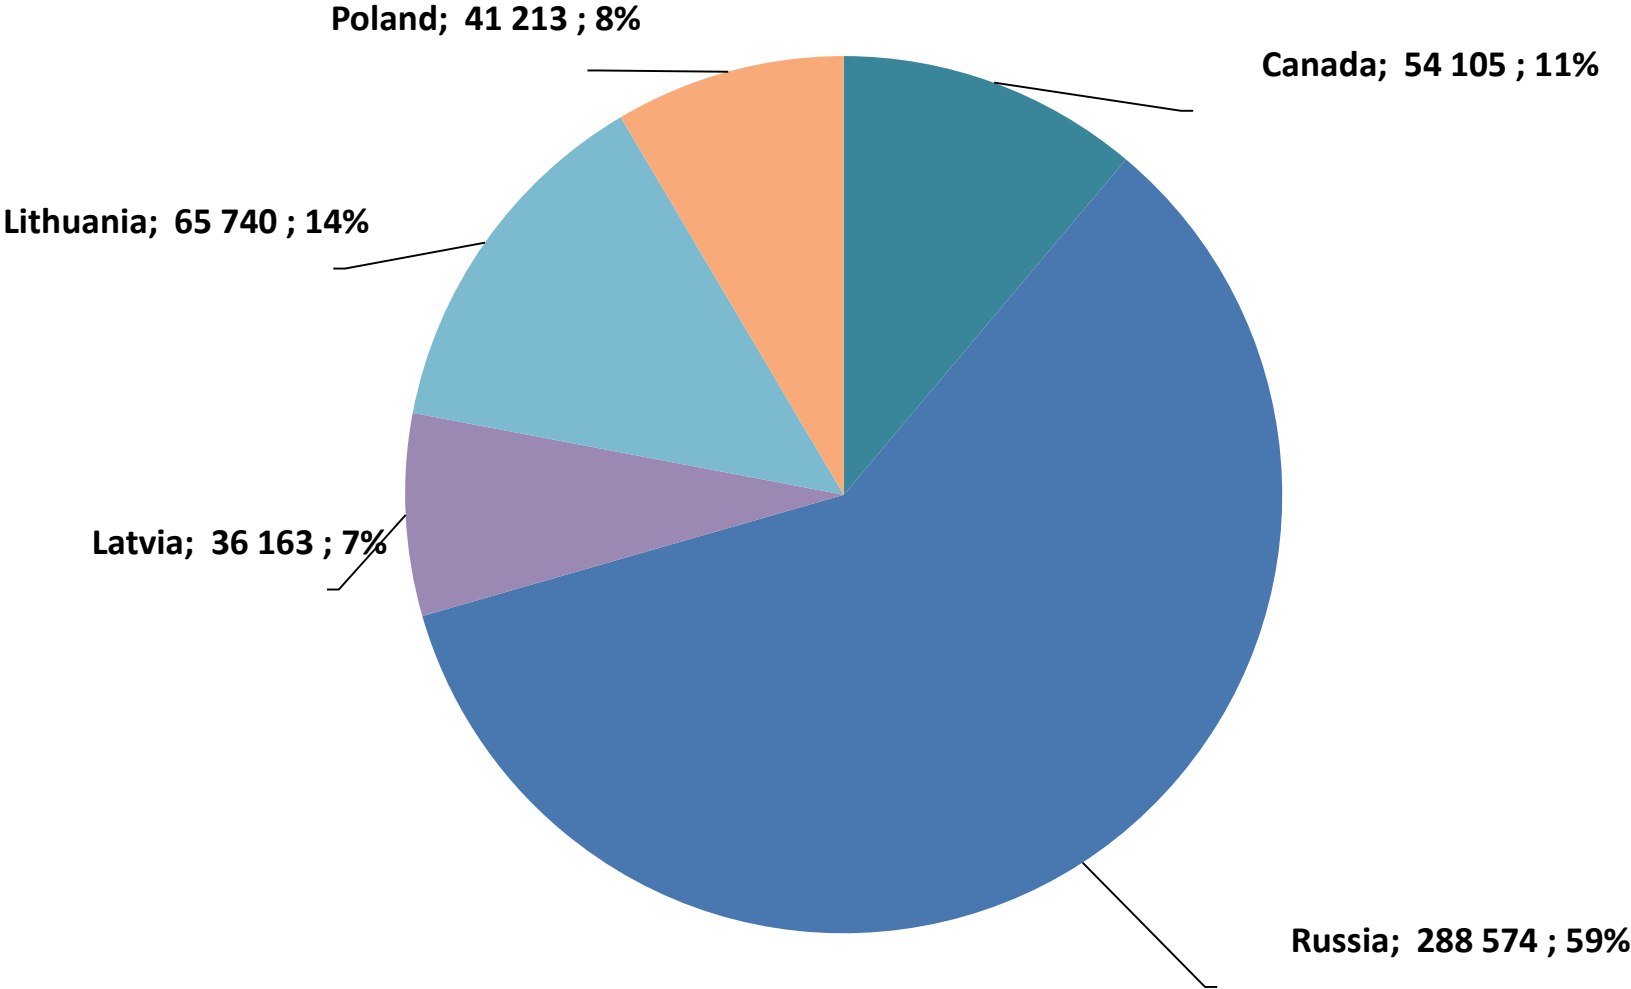

### Koringinvoere/Wheat imports - 2024/2025 (ton)

### Koringuitvoere/Wheat exports - 2024\_25 (ton)