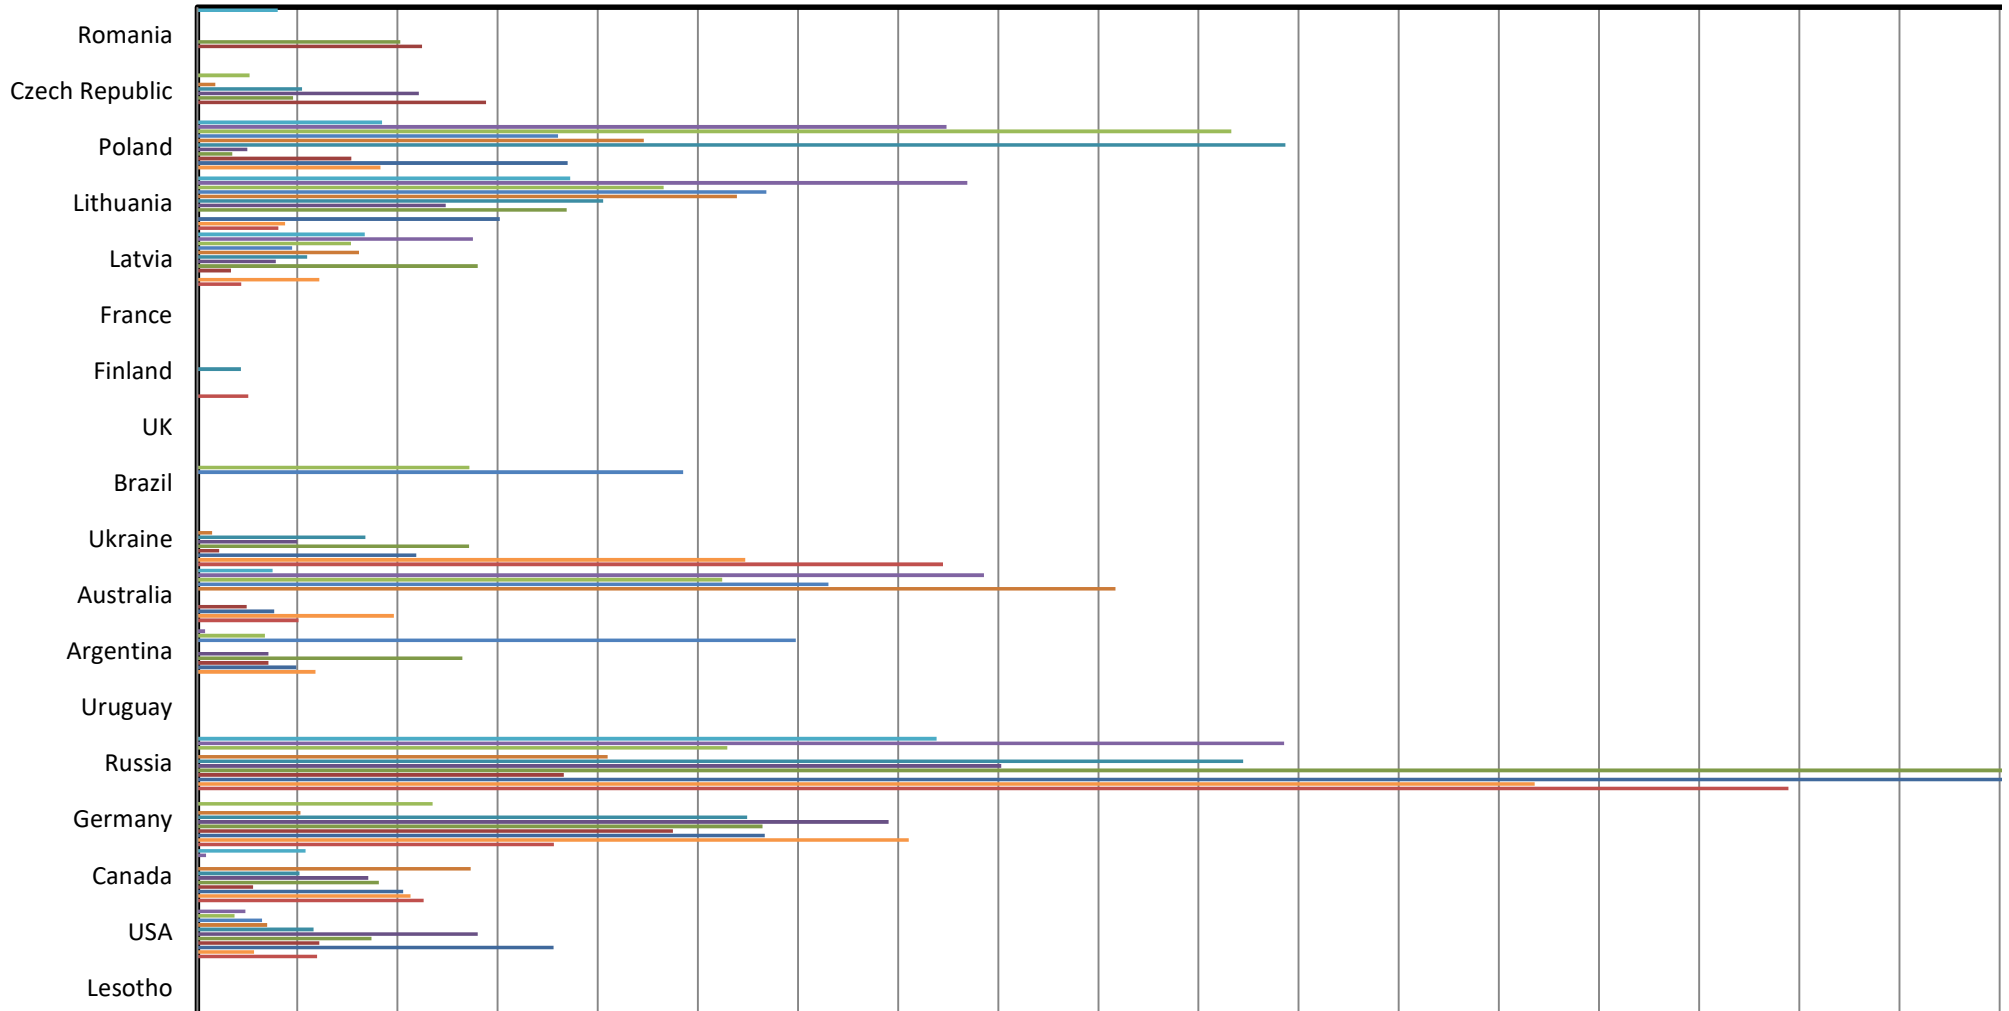

South African Wheat Imports /  
Suid-Afrikaanse Koring Invoere

## Koringinvoere/Wheat imports - 2024/2025 (ton)

### Koringuitvoere/Wheat exports - 2024\_25 (ton)