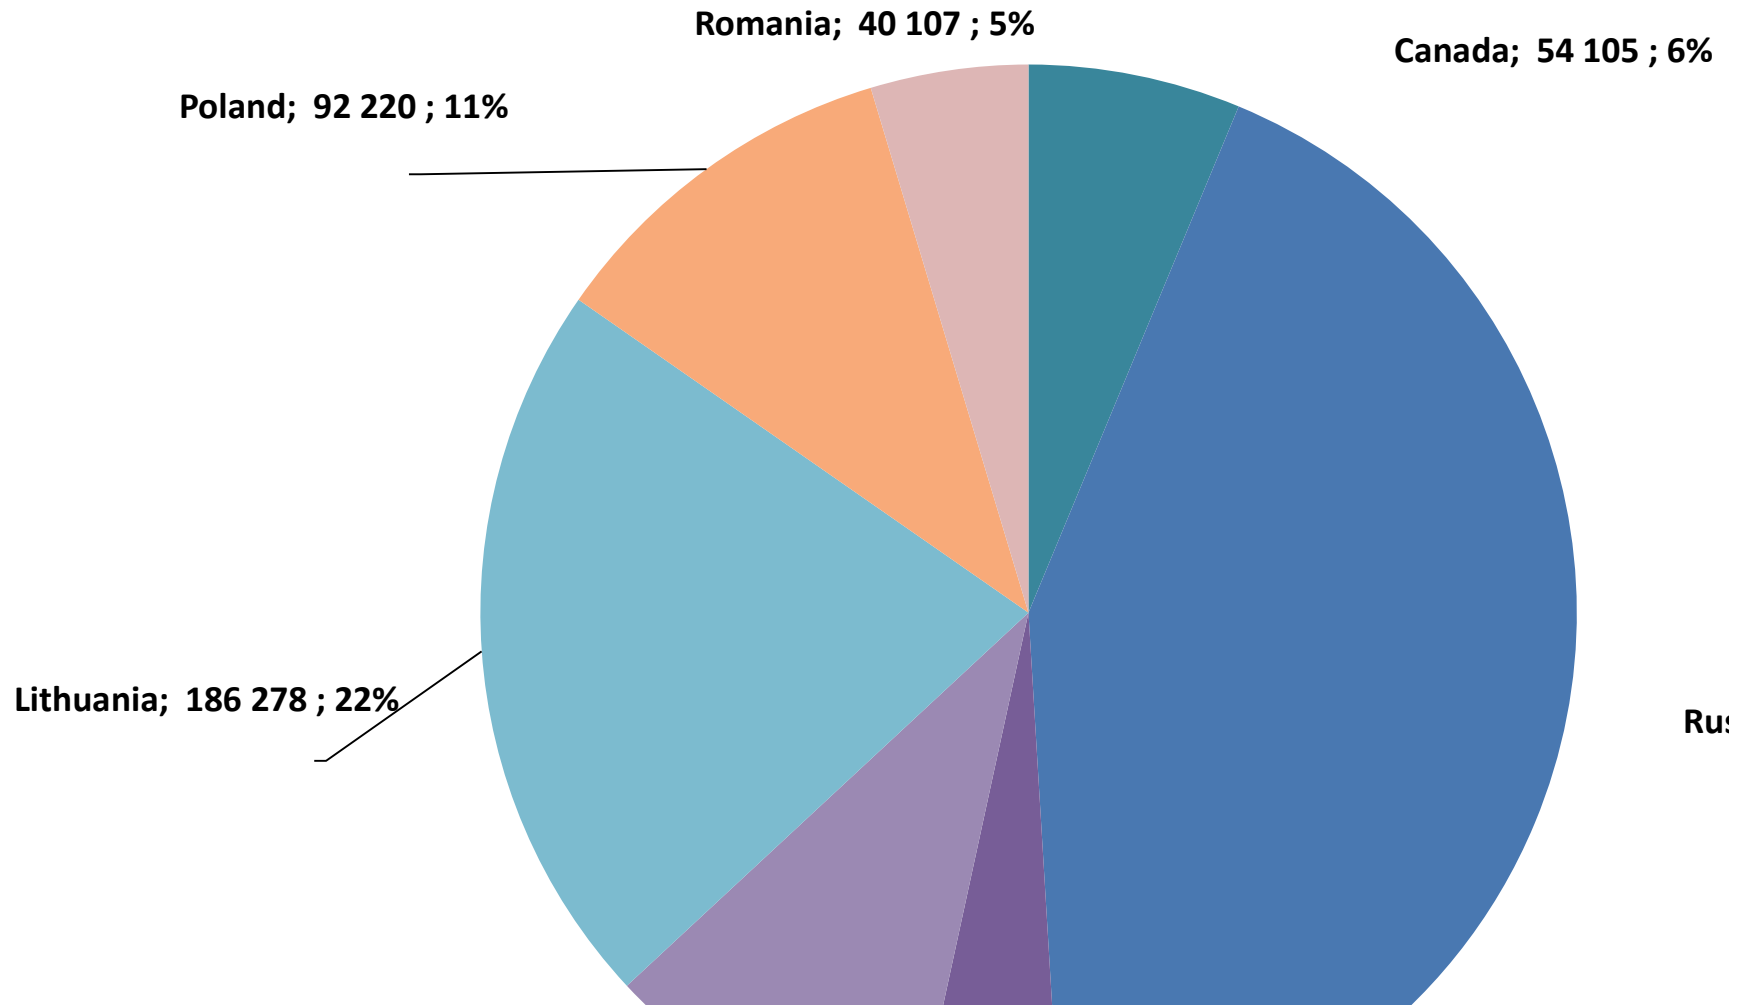

South African Wheat Imports /  
Suid-Afrikaanse Koring Invoere

## Koringinvoere/Wheat imports - 2024/2025 (ton)

### Koringuitvoere/Wheat exports - 2024\_25 (ton)