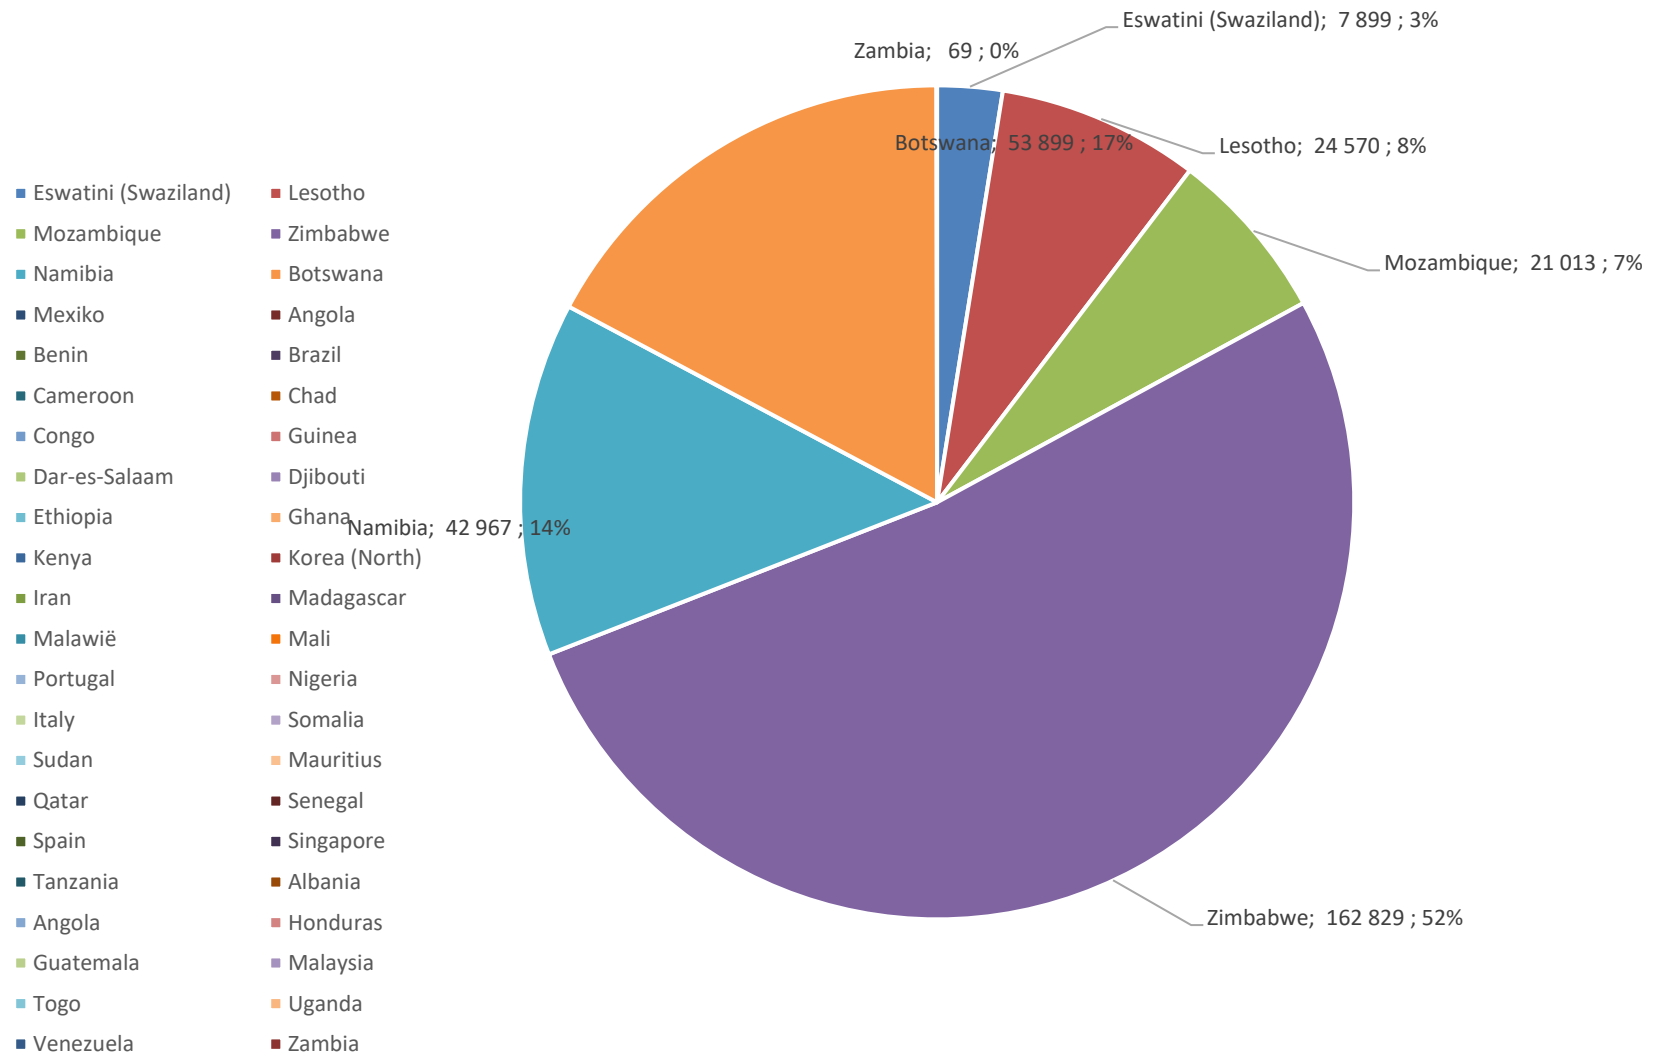

Yellow Maize Exports for 2024/25 (ton, %)

White Maize Exports for 2024/25 (ton, %)

RSA Weeklikse mielie-uitvoere
RSA Weekly maize exports

■ Total / maize Weekliks/Weekly

■ Wit/White

Cumulative Exports of White Maize for 2024/25

Cumulative Exports of Maize for 2023/24

—◆— SAGIS: WEEKLIKSE INVOERE EN UITVOERE 2024/25 BemarKingseisoen
—■— SAGIS: WEEKLIKSE INVOERE EN UITVOERE 2024/25 BemarKingseisoen

Cumulative Exports of Maize 2024/25 Bemakingseisoen/ Marketing season