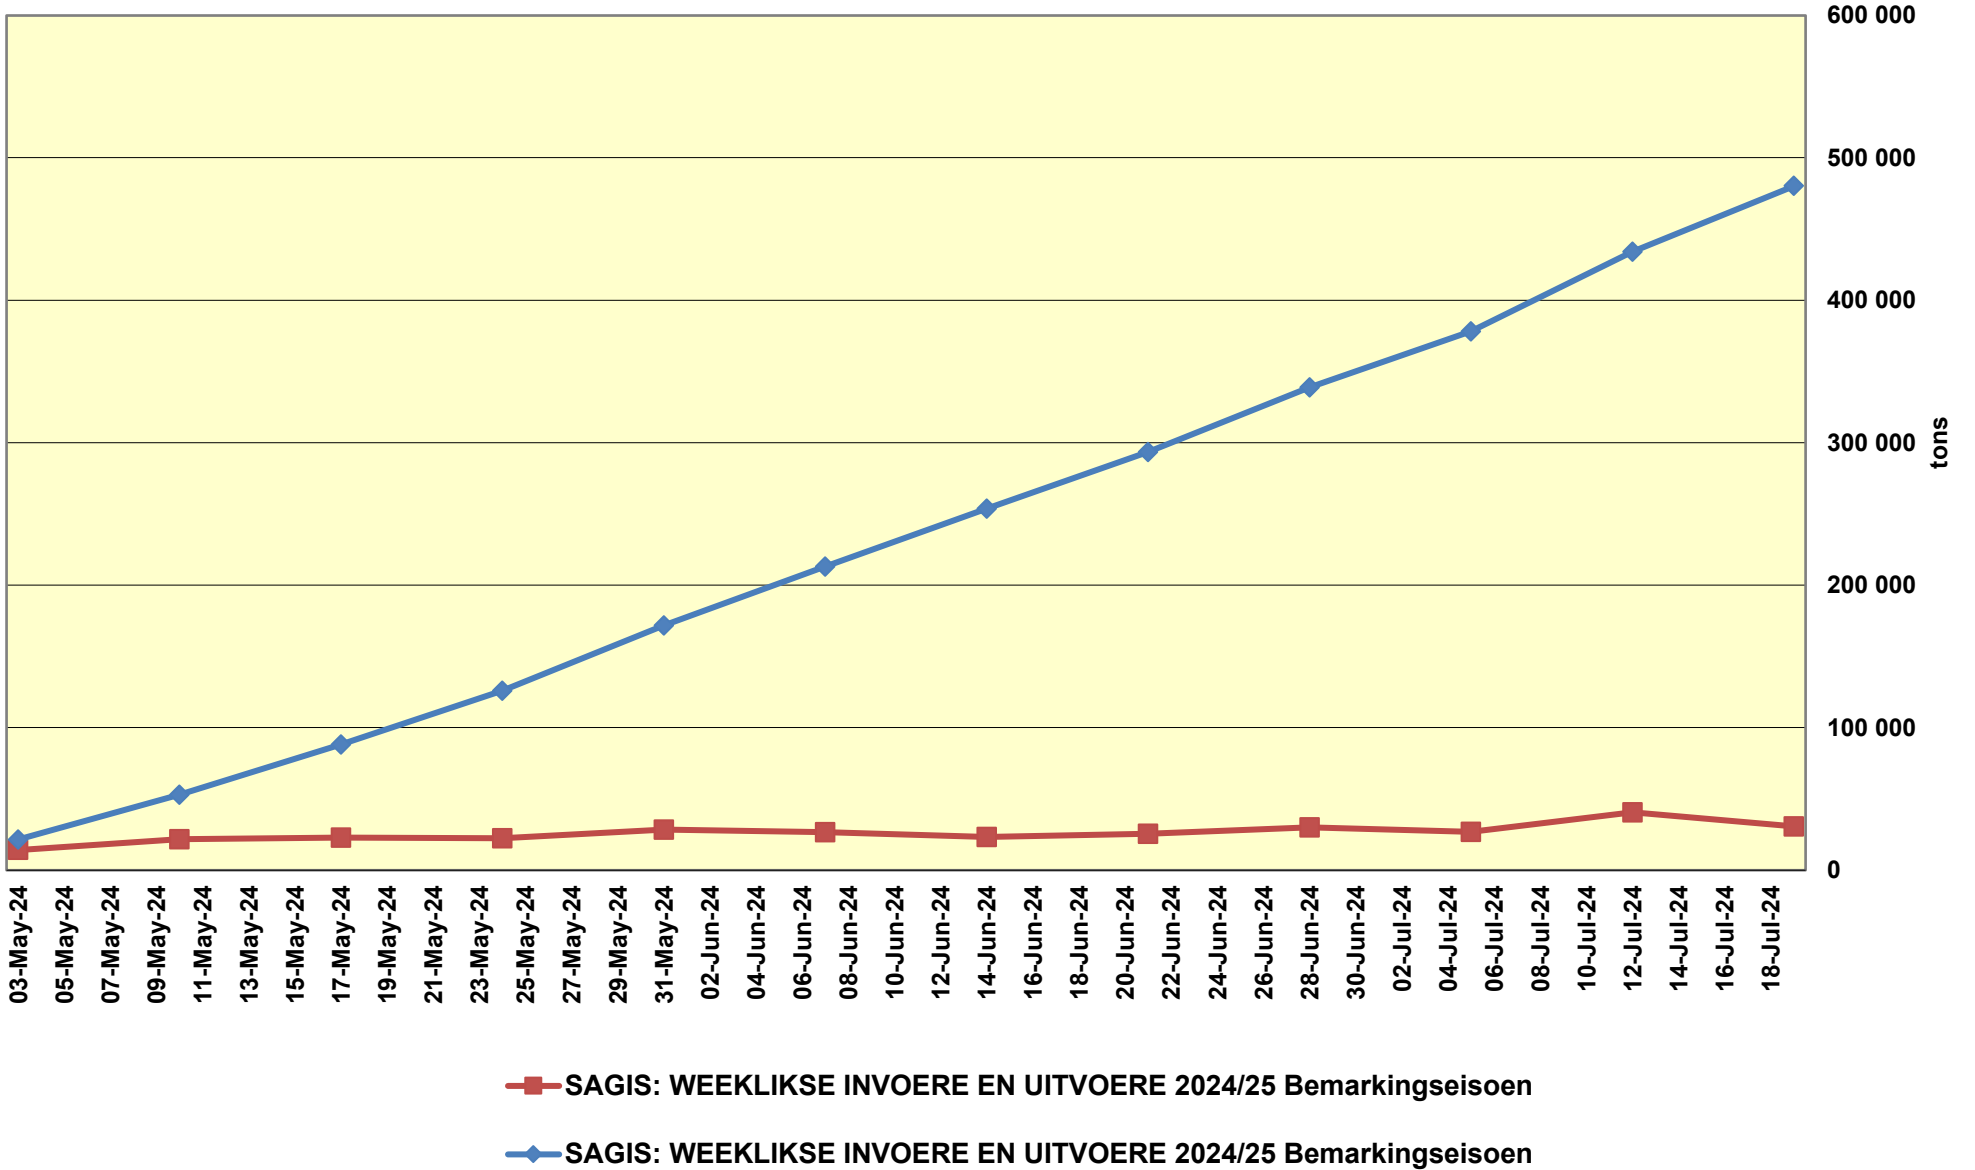

Yellow Maize Exports for 2024/25 (ton, %)

White Maize Exports for 2024/25 (ton, %)

RSA Weeklikse mielie-uitvoere
RSA Weekly maize exports

■ Total / maize Weekliks/Weekly

■ Wit/White

Cumulative Exports of White Maize for 2024/25

Cumulative Exports of Maize for 2023/24

—◆— SAGIS: WEEKLIKSE INVOERE EN UITVOERE 2024/25 BemarKingseisoen
—■— SAGIS: WEEKLIKSE INVOERE EN UITVOERE 2024/25 BemarKingseisoen

Cumulative Exports of Maize 2024/25 Bemakingseisoen/ Marketing season