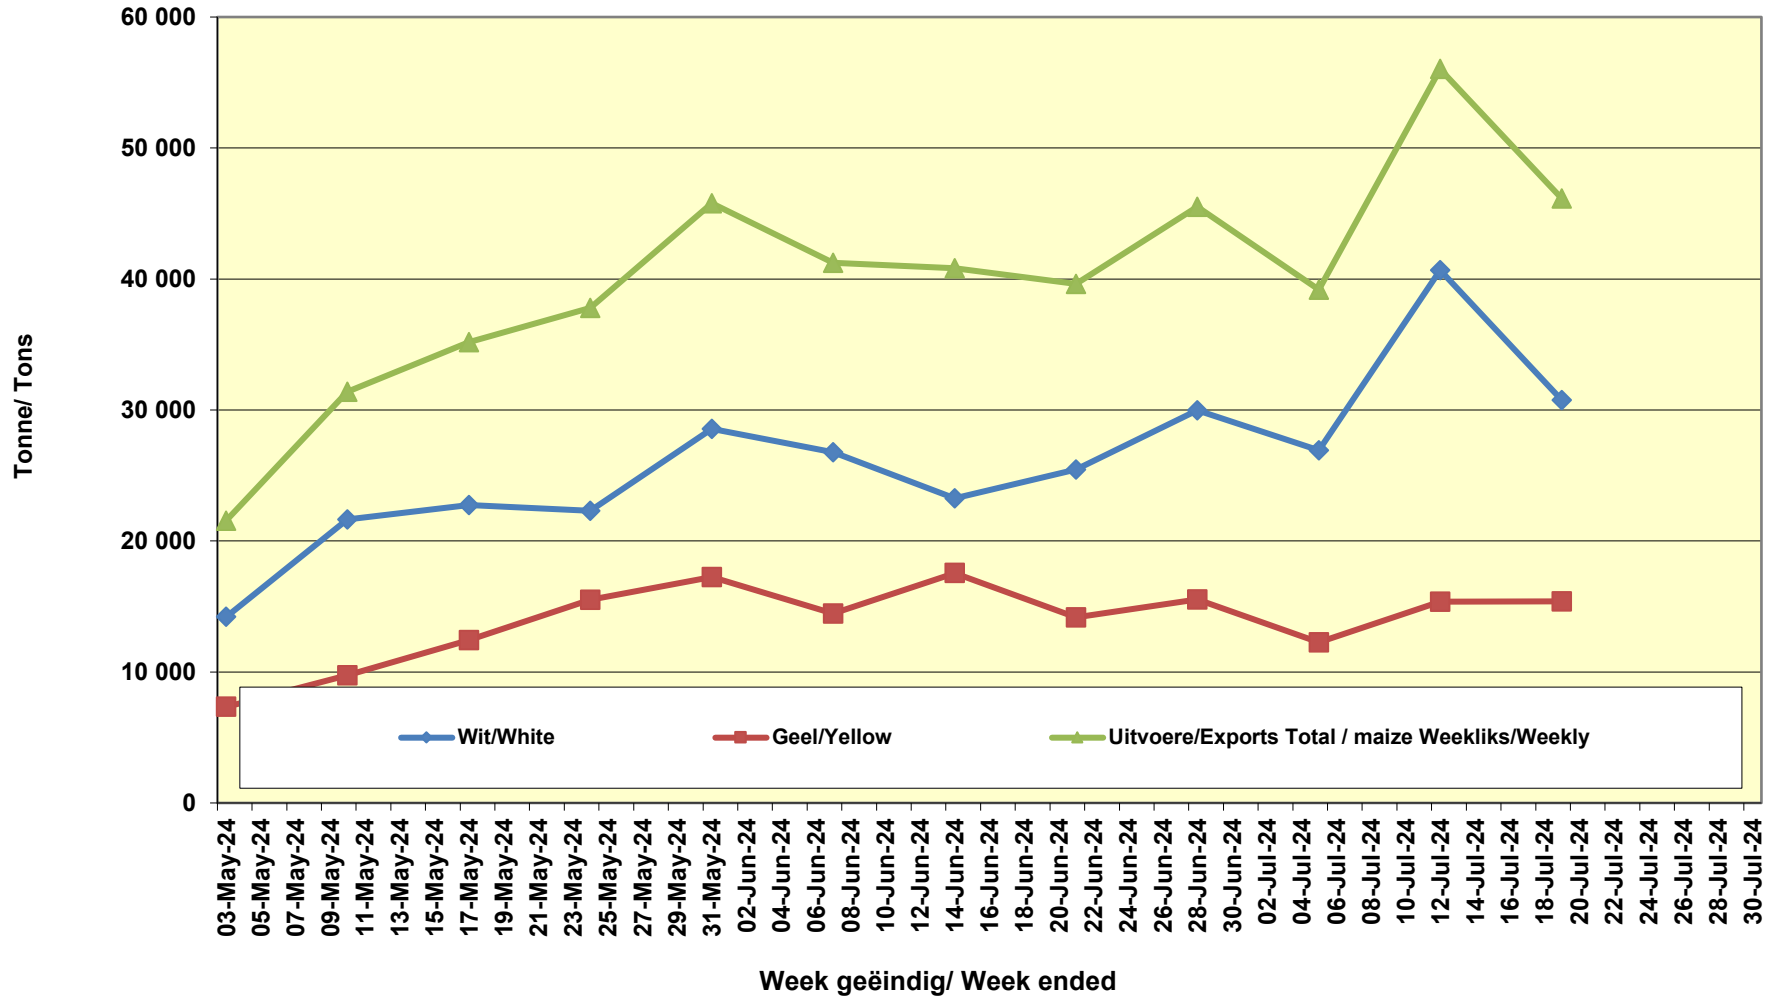

Yellow Maize Exports for 2024/25 (ton, %)

White Maize Exports for 2024/25 (ton, %)

RSA Weeklikse mielie-uitvoere
RSA Weekly maize exports

■ Total / maize Weekliks/Weekly

■ Wit/White

Cumulative Exports of White Maize for 2024/25

Cumulative Exports of Maize for 2023/24

—◆— SAGIS: WEEKLIKSE INVOERE EN UITVOERE 2024/25 BemarKingseisoen
—■— SAGIS: WEEKLIKSE INVOERE EN UITVOERE 2024/25 BemarKingseisoen

Cumulative Exports of Maize 2024/25 Bemakingseisoen/ Marketing season