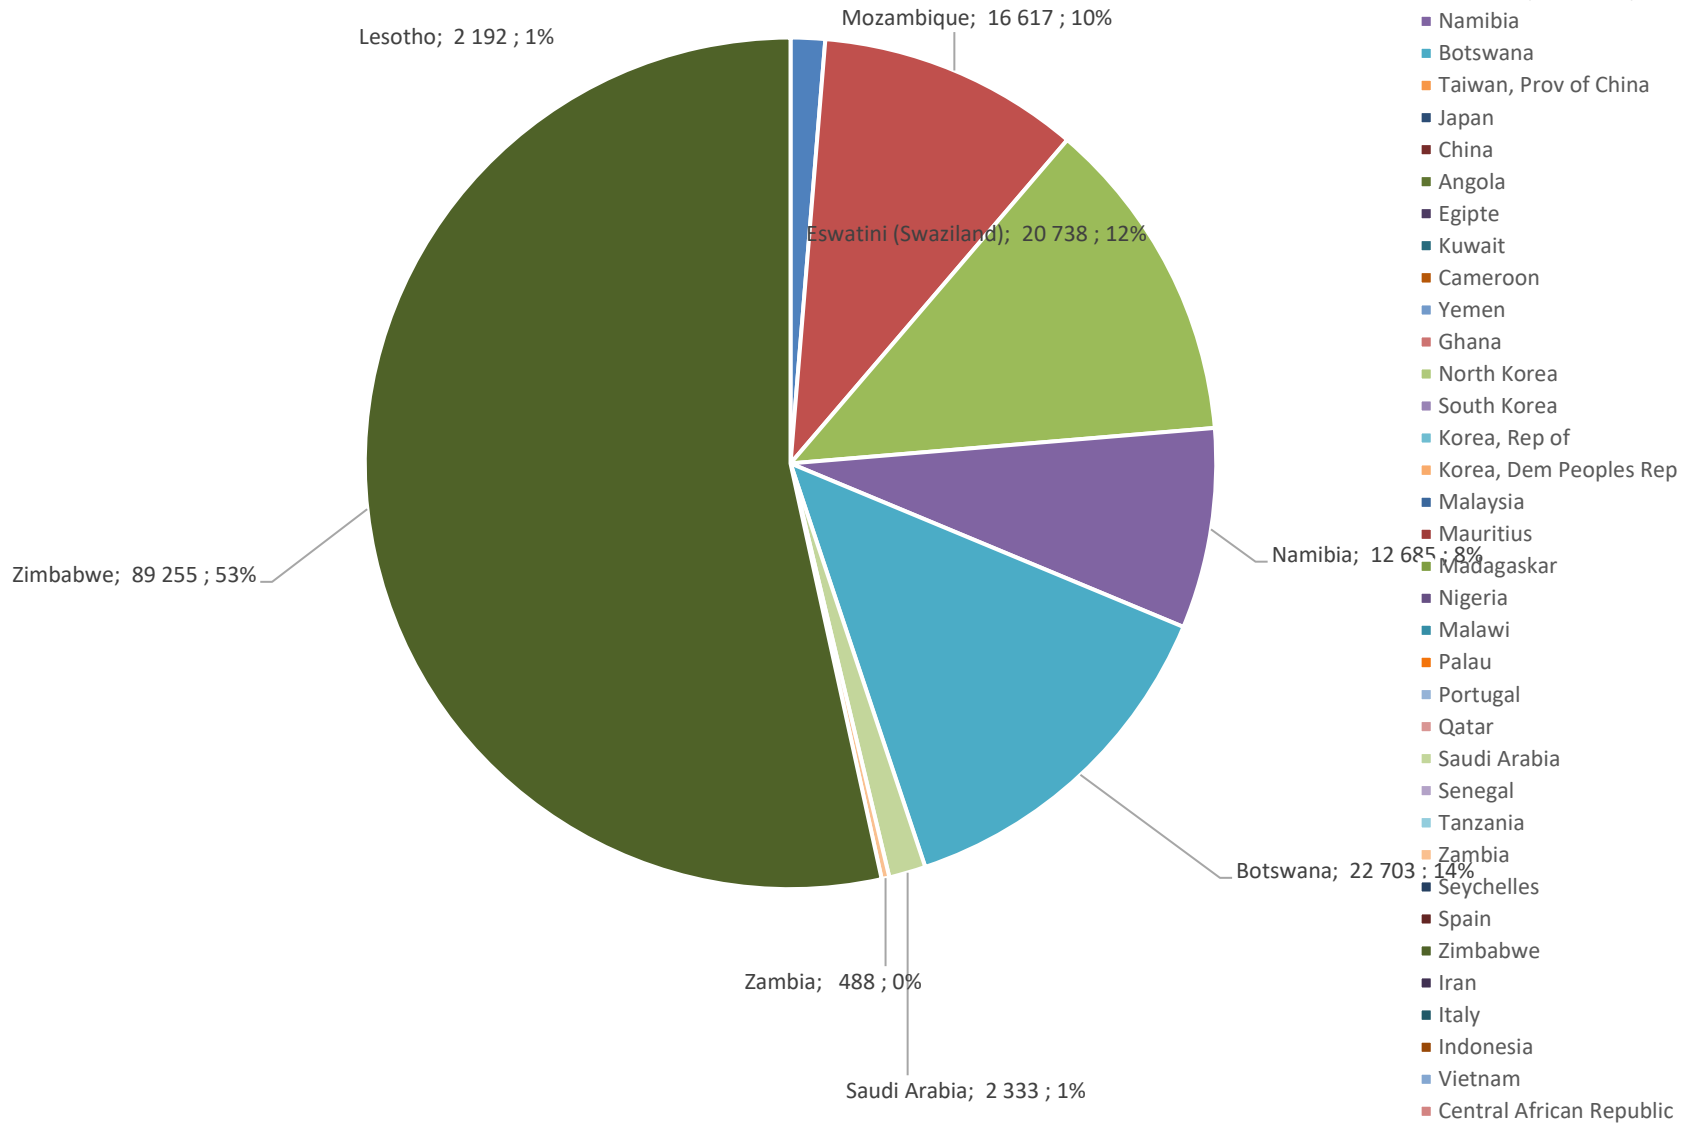

Yellow Maize Exports for 2024/25 (ton, %)

White Maize Exports for 2024/25 (ton, %)

RSA Weeklikse mielie-uitvoere
RSA Weekly maize exports

■ Total / maize Weekliks/Weekly

■ Wit/White

Cumulative Exports of White Maize for 2024/25

Cumulative Exports of Maize for 2023/24

—◆— SAGIS: WEEKLIKSE INVOERE EN UITVOERE 2024/25 BemarKingseisoen
—■— SAGIS: WEEKLIKSE INVOERE EN UITVOERE 2024/25 BemarKingseisoen

Cumulative Exports of Maize 2024/25 Bemakingseisoen/ Marketing season