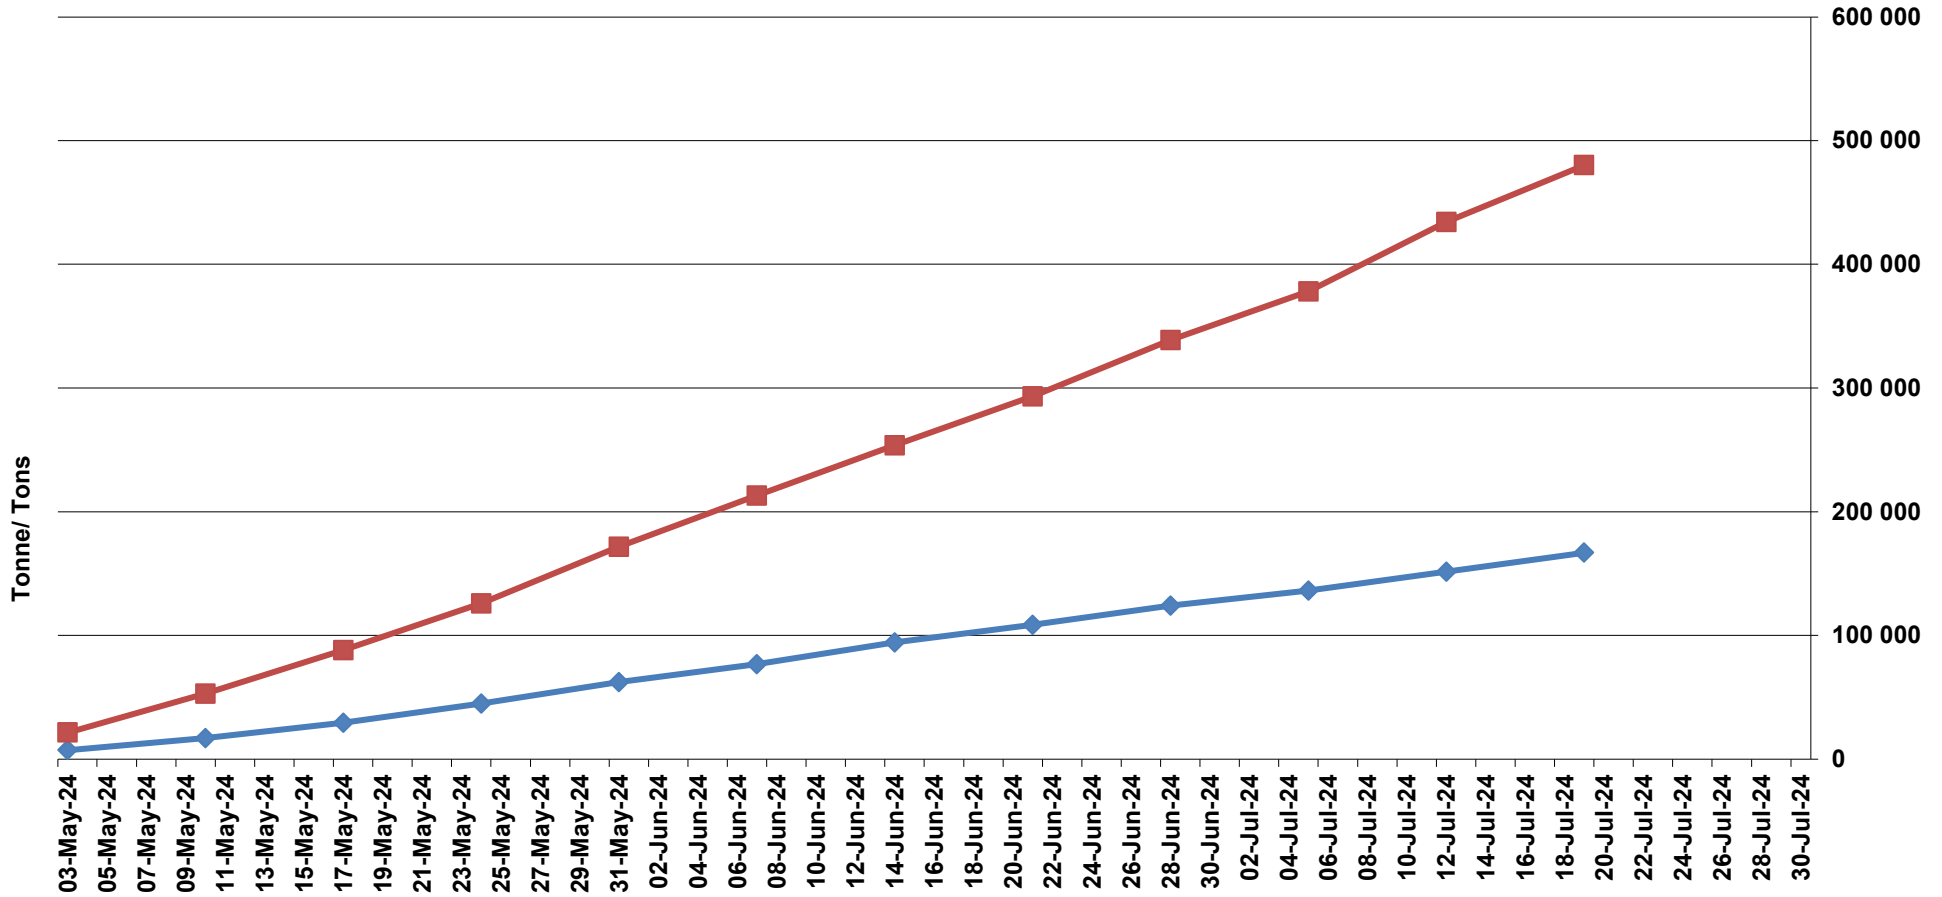

Yellow Maize Exports for 2024/25 (ton, %)

White Maize Exports for 2024/25 (ton, %)

RSA Weeklikse mielie-uitvoere
RSA Weekly maize exports

■ Total / maize Weekliks/Weekly

■ Wit/White

Cumulative Exports of White Maize for 2024/25

Cumulative Exports of Maize for 2023/24

—◆— SAGIS: WEEKLIKSE INVOERE EN UITVOERE 2024/25 BemarKingseisoen
—■— SAGIS: WEEKLIKSE INVOERE EN UITVOERE 2024/25 BemarKingseisoen

Cumulative Exports of Maize 2024/25 Bemakingseisoen/ Marketing season