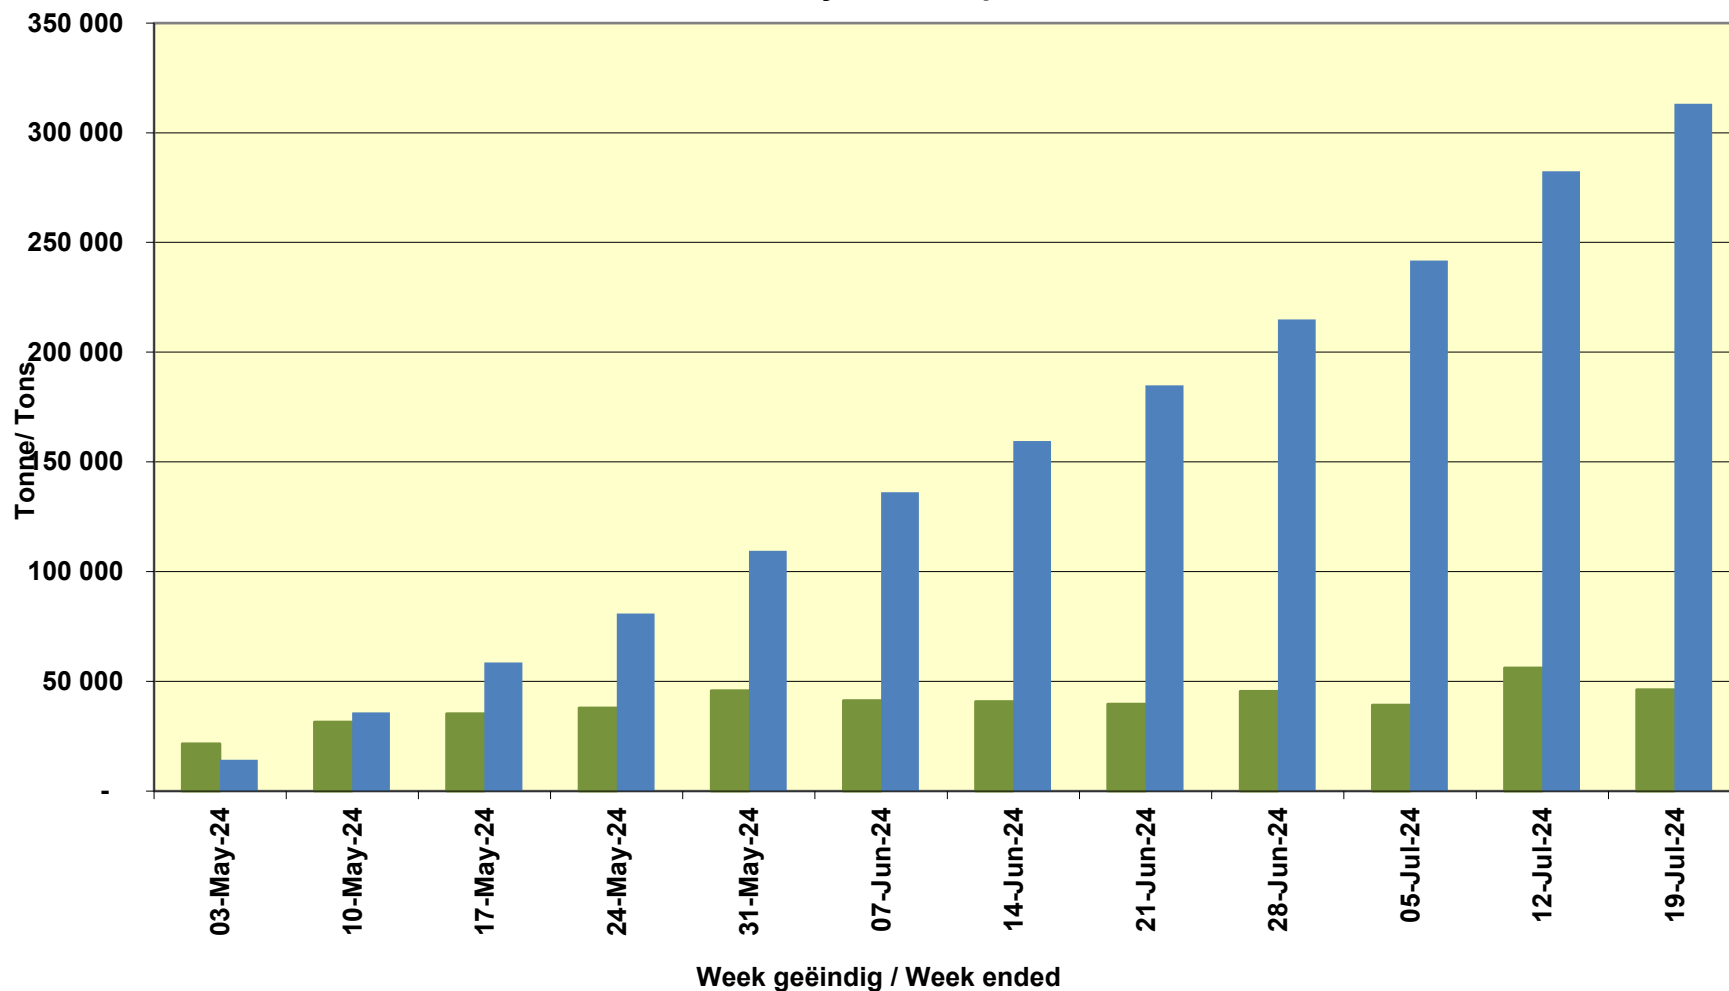

Yellow Maize Exports for 2024/25 (ton, %)

White Maize Exports for 2024/25 (ton, %)

RSA Weeklikse mielie-uitvoere
RSA Weekly maize exports

■ Total / maize Weekliks/Weekly

■ Wit/White

Cumulative Exports of White Maize for 2024/25

Cumulative Exports of Maize for 2023/24

—◆— SAGIS: WEEKLIKSE INVOERE EN UITVOERE 2024/25 BemarKingseisoen
—■— SAGIS: WEEKLIKSE INVOERE EN UITVOERE 2024/25 BemarKingseisoen

Cumulative Exports of Maize 2024/25 Bemakingseisoen/ Marketing season