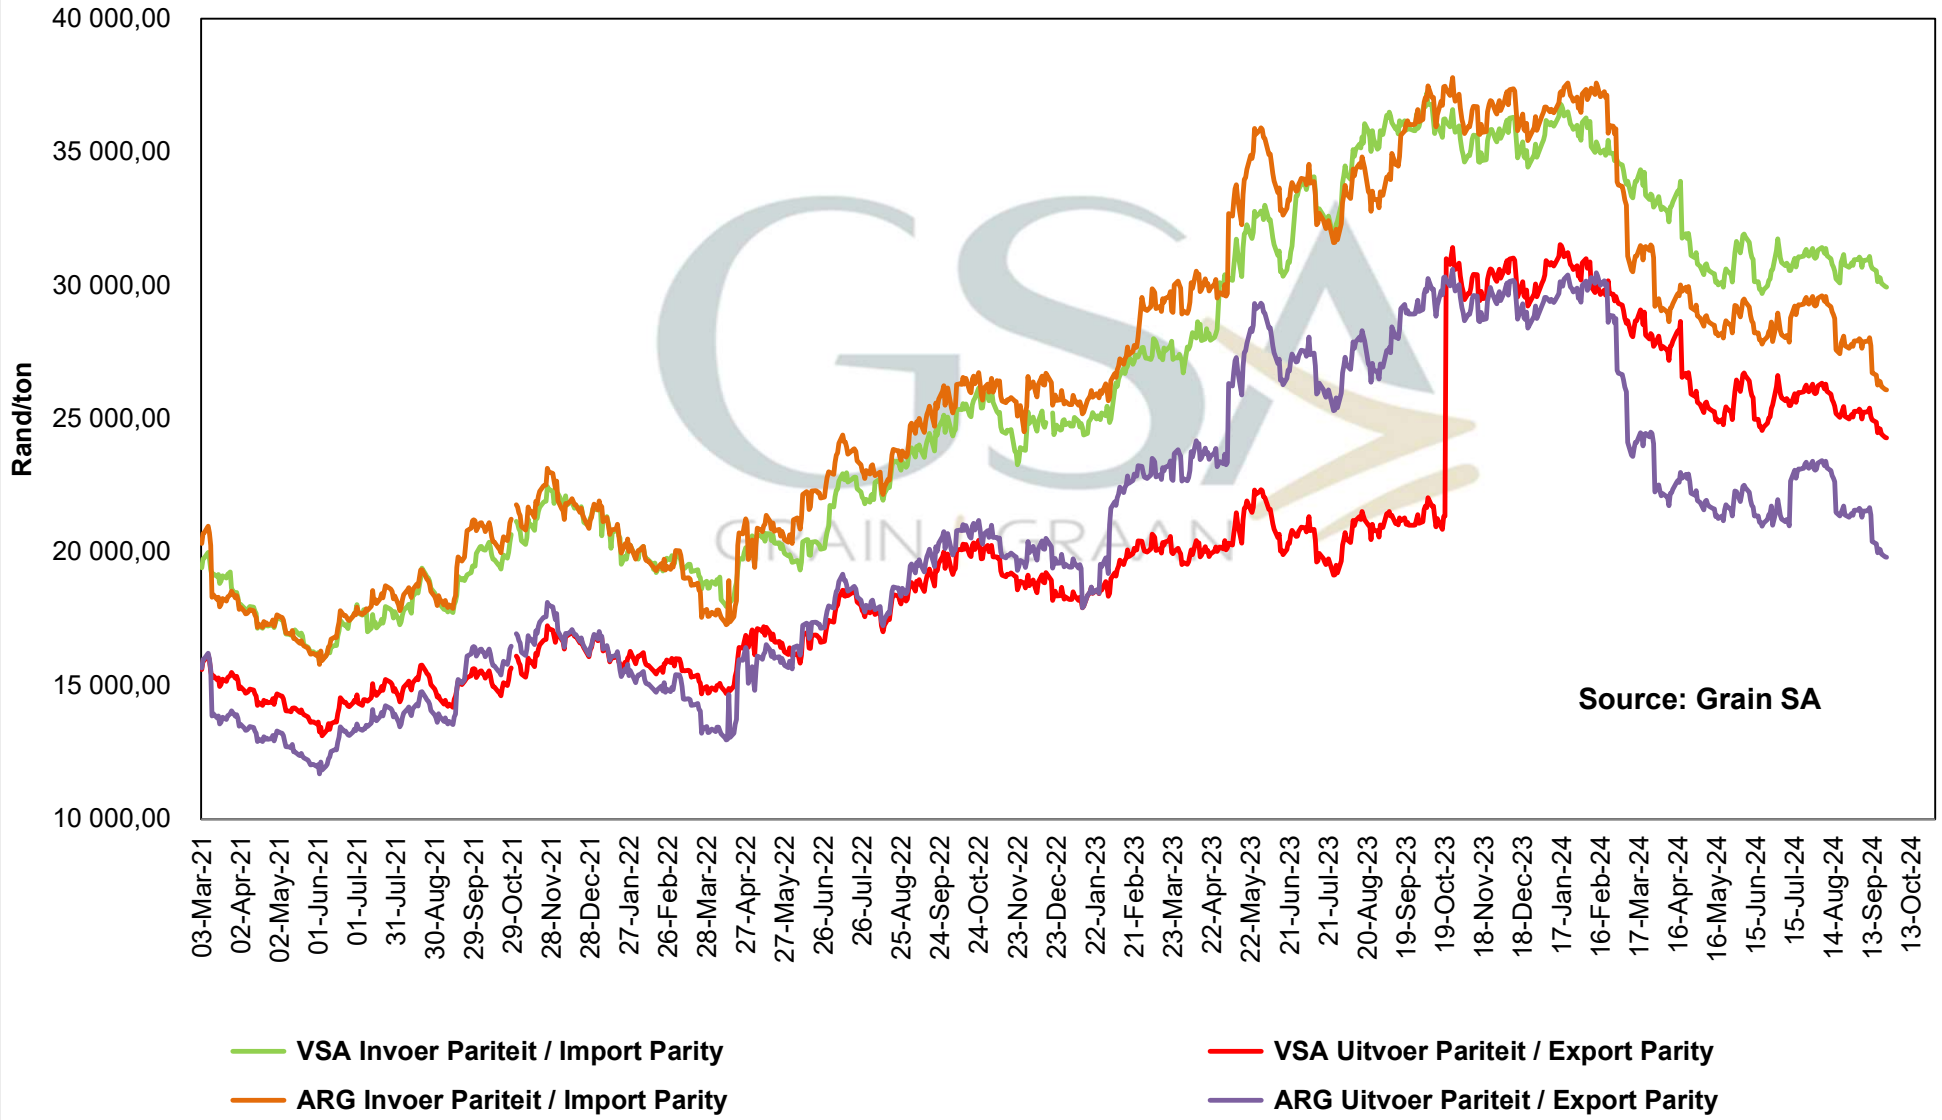

**PRICES OF BRAZILIAN SOYBEAN DELIVERED IN RANDFONTEIN
PRYSE VAN BRASILIAANSE SOJABONE GELEWER IN RANDFONTEIN**

PRICES OF DERIVED SOYBEAN DELIVERED IN RANDFONTEIN
PRYSE VAN AFGELEIDE SOJABONE GELEWER IN RANDFONTEIN

PRICES OF SOYBEAN CRUSHING MARGIN PRYSE VAN SOJABOON PERSMARGE

Prices of Canola in the Southern Cape (Swellendam) Kanolapryse in die Suid-Kaap (Swellendam)

**PRICES OF PROCESSED AND GRADED USA CHOICE GRADE GROUNDNUTS (40/50)
(RANDFONTEIN)
PRYSE VAN UITGEDOP EN GESORTEERDE VSA KEURGRAAD GRONDBONE MET 'N PITGROOTTE
VAN 40/50 pitgrootte (RANDFONTEIN)**

**PRODUCER PARITY PRICES OF PROCESSED AND GRADED CHOICE GRADE GROUNDNUTS (40/50)
 PRODUSENTE PARITEITSPRYSE VAN UITGEDOPT EN GESORTEERDE KEURGRAAD GRONDBONE
 MET 'N PITGROOTTE VAN 40/50**

**PRICES OF PROCESSED AND GRADED ARGENTINEAN CHOICE GRADE GROUNDNUTS (40/50)
(RANDFONTEIN)**