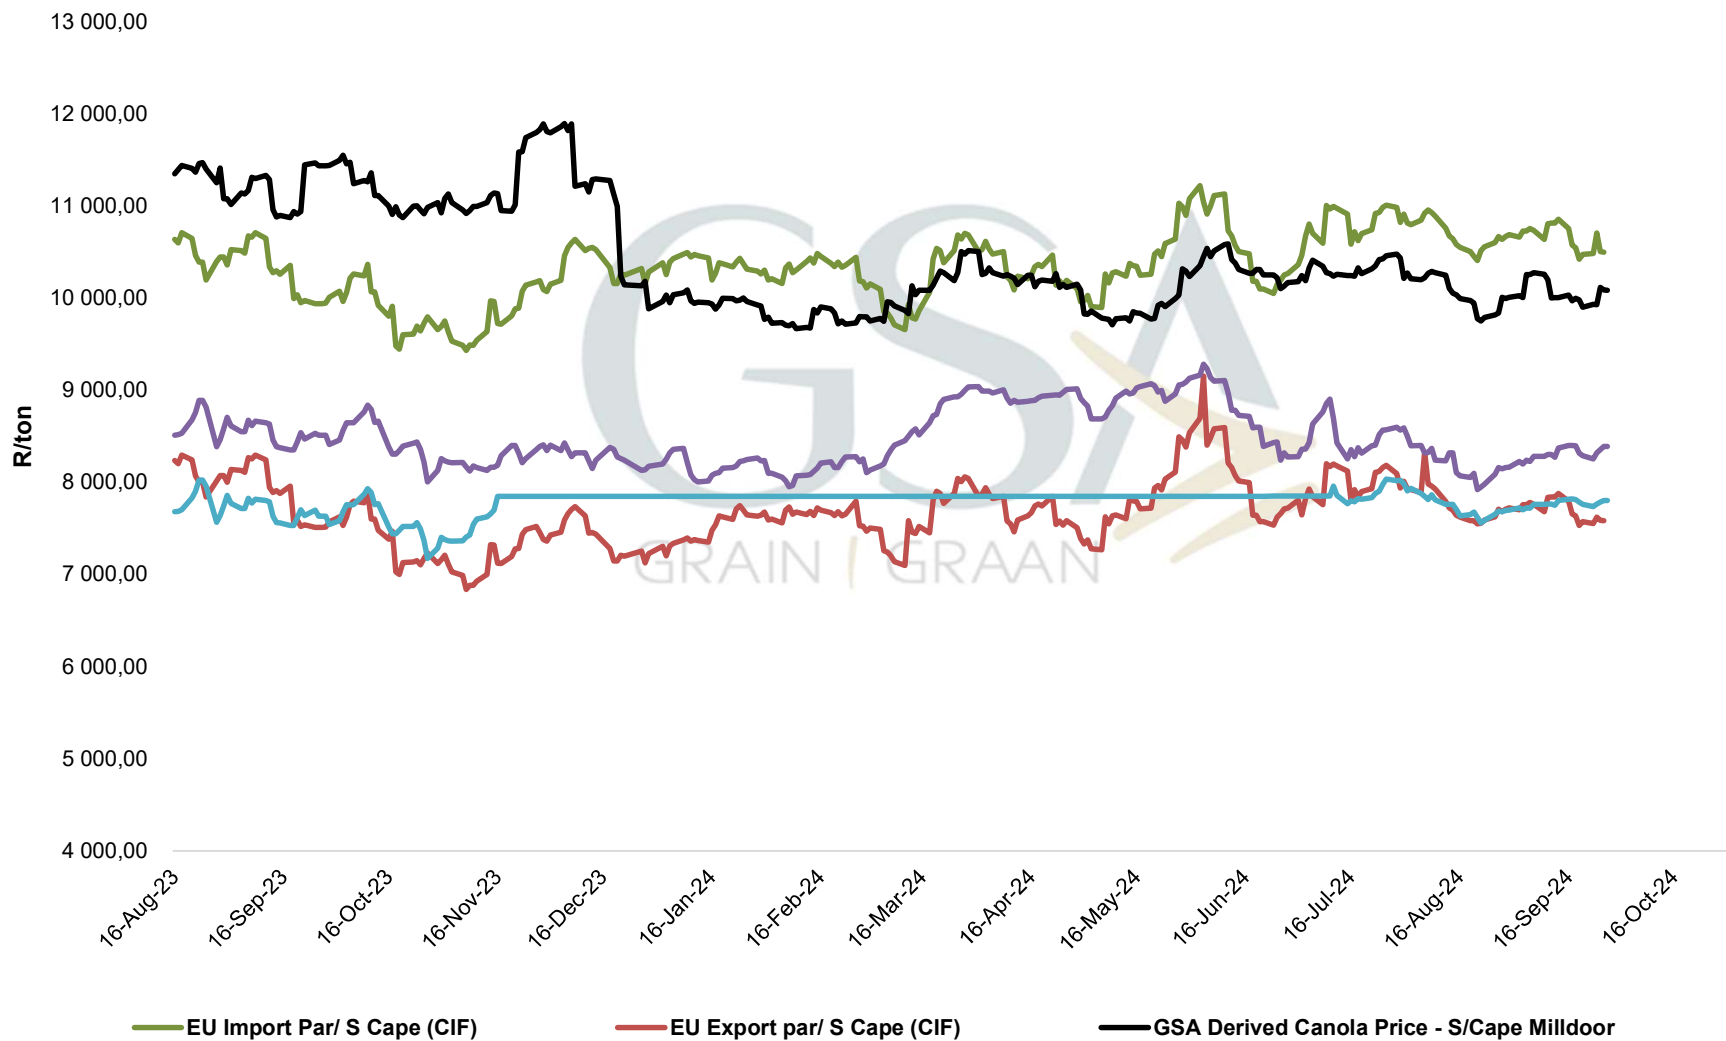

**PRICES OF BRAZILIAN SOYBEAN DELIVERED IN RANDFONTEIN
PRYSE VAN BRASILIAANSE SOJABONE GELEWER IN RANDFONTEIN**

PRICES OF DERIVED SOYBEAN DELIVERED IN RANDFONTEIN
PRYSE VAN AFGELEIDE SOJABONE GELEWER IN RANDFONTEIN

PRICES OF SOYBEAN CRUSHING MARGIN PRYSE VAN SOJABOON PERSMARGE

Prices of Canola in the Southern Cape (Swellendam) Kanolapryse in die Suid-Kaap (Swellendam)

**PRICES OF PROCESSED AND GRADED USA CHOICE GRADE GROUNDNUTS (40/50)
(RANDFONTEIN)
PRYSE VAN UITGEDOP EN GESORTEERDE VSA KEURGRAAD GRONDBONE MET 'N PITGROOTTE
VAN 40/50 pitgrootte (RANDFONTEIN)**