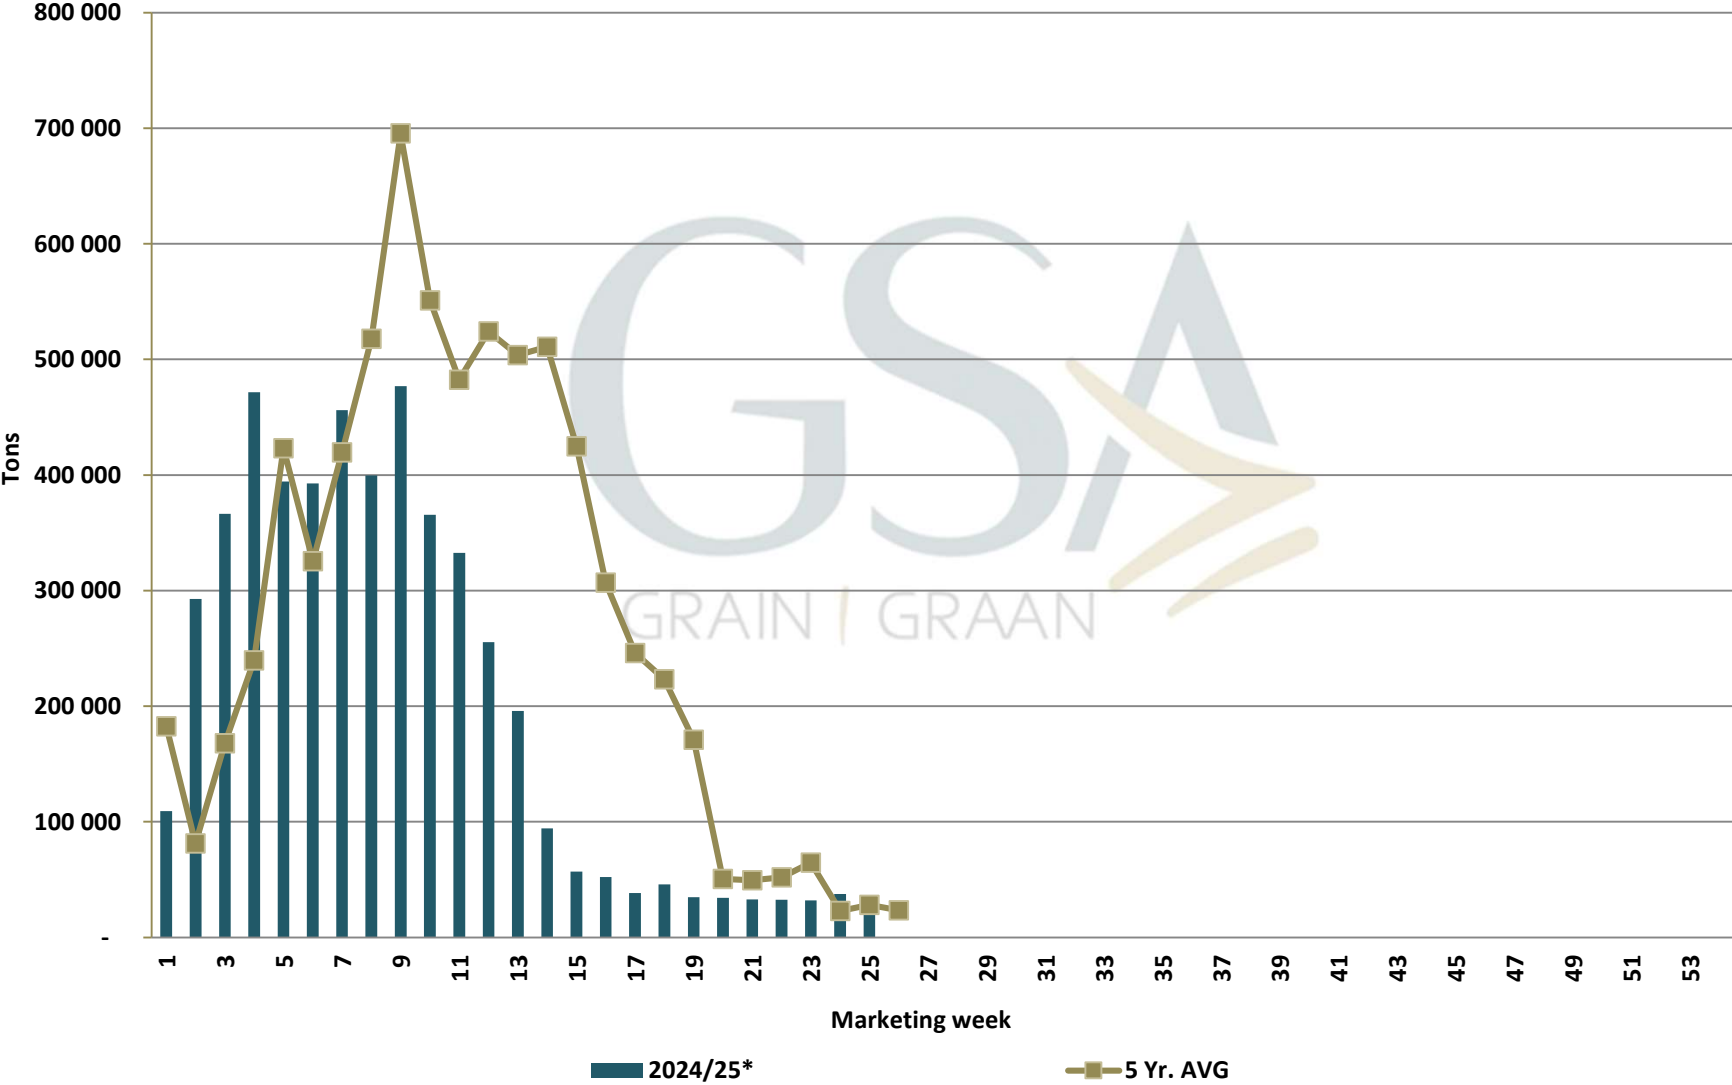

# White Maize: Weekly producer deliveries

# Yellow Maize: Weekly producer deliveries

## Weeklikse mielielewerings (Bemarkingsjaar: Mei 2023 tot April 2024)

Weekly total maize deliveries (Marketing year: May 2024 to April 2025)

Weeklikse kumulatiewe mielielewerings (Bemarkingsjaar: Mei tot April)