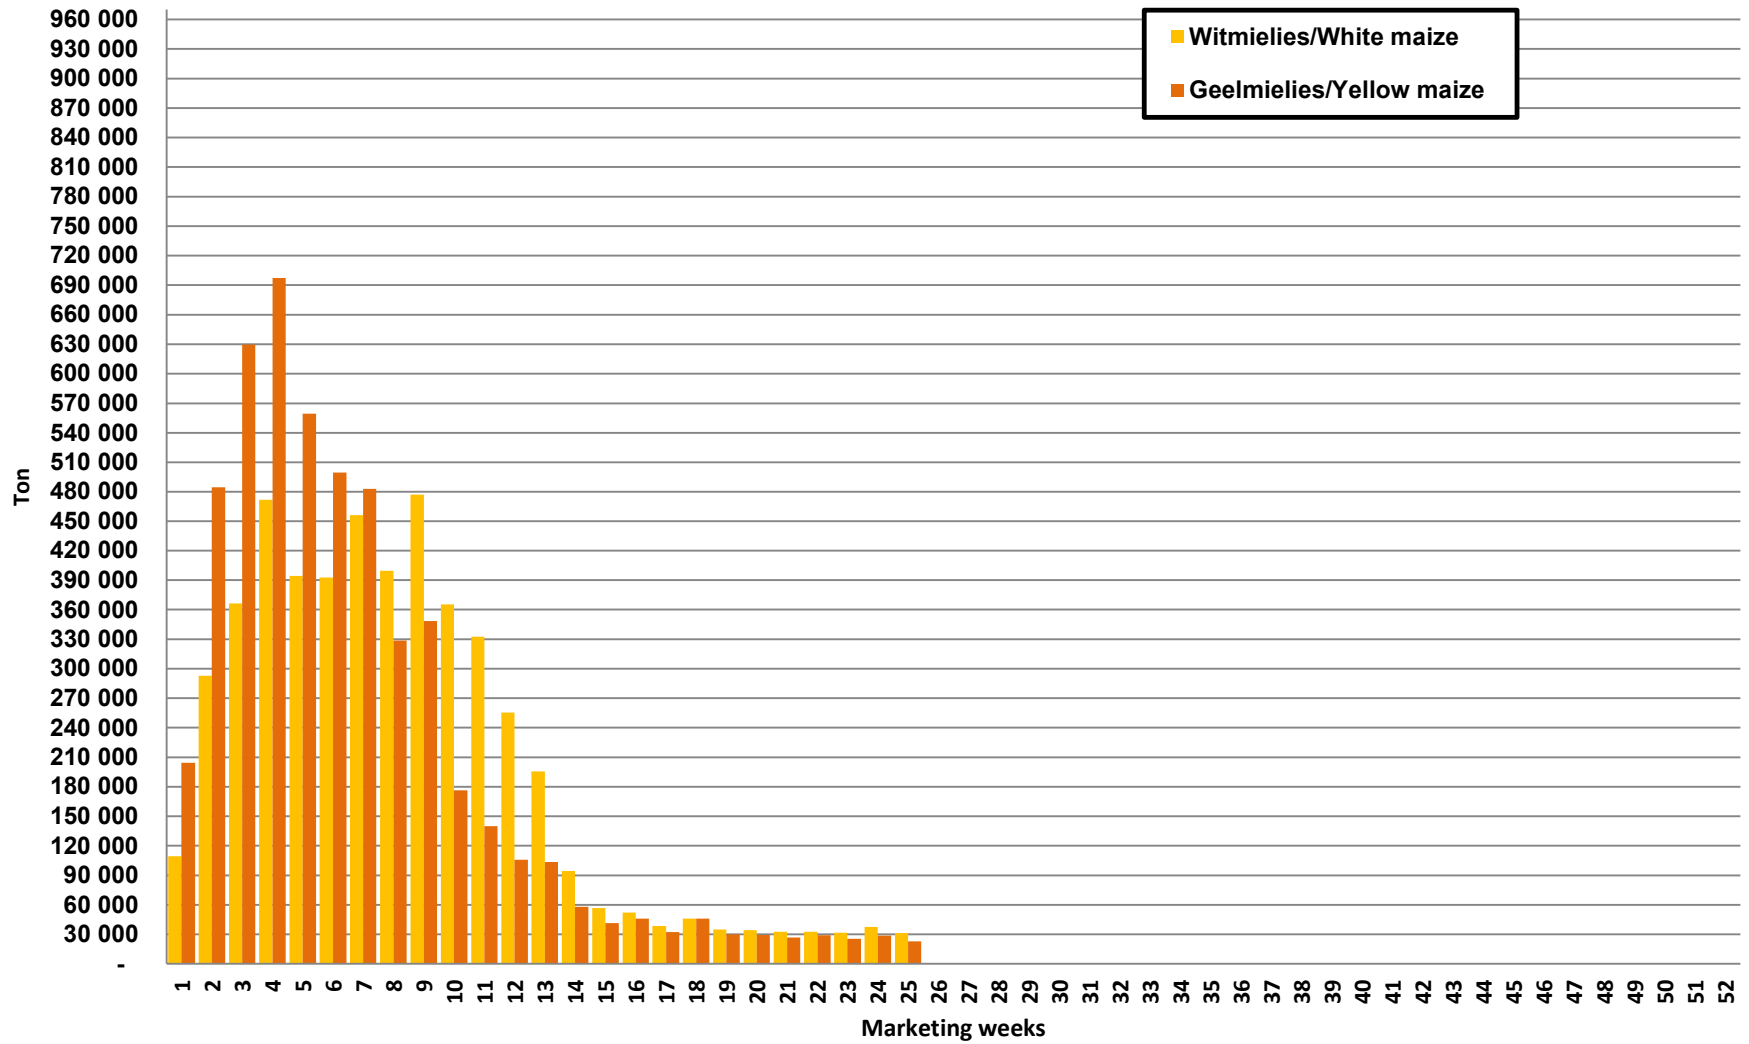

# White Maize: Weekly producer deliveries

# Yellow Maize: Weekly producer deliveries

## Weeklikse mielielewerings (Bemarkingsjaar: Mei 2023 tot April 2024)

Weekly total maize deliveries (Marketing year: May 2024 to April 2025)

Weeklikse kumulatiewe mielielewerings (Bemarkingsjaar: Mei tot April)