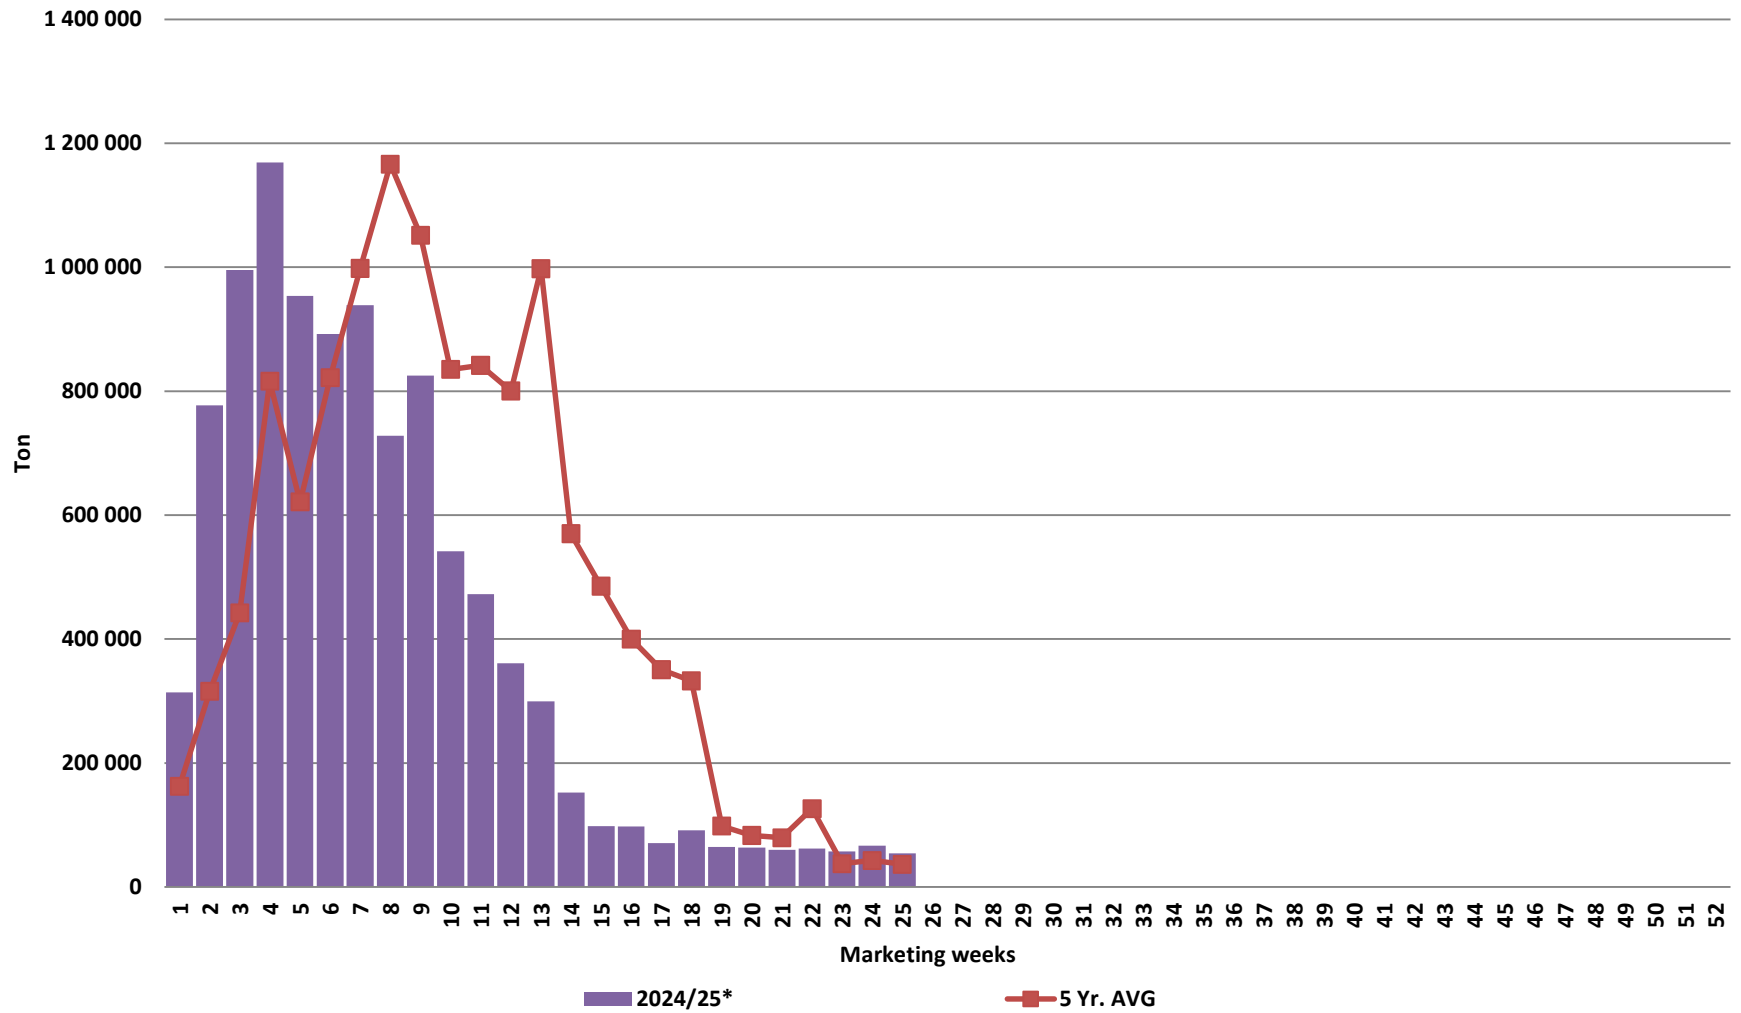

# White Maize: Weekly producer deliveries

# Yellow Maize: Weekly producer deliveries

## Weeklikse mielielewerings (Bemarkingsjaar: Mei 2023 tot April 2024)

Weekly total maize deliveries (Marketing year: May 2024 to April 2025)

Weeklikse kumulatiewe mielielewerings (Bemarkingsjaar: Mei tot April)