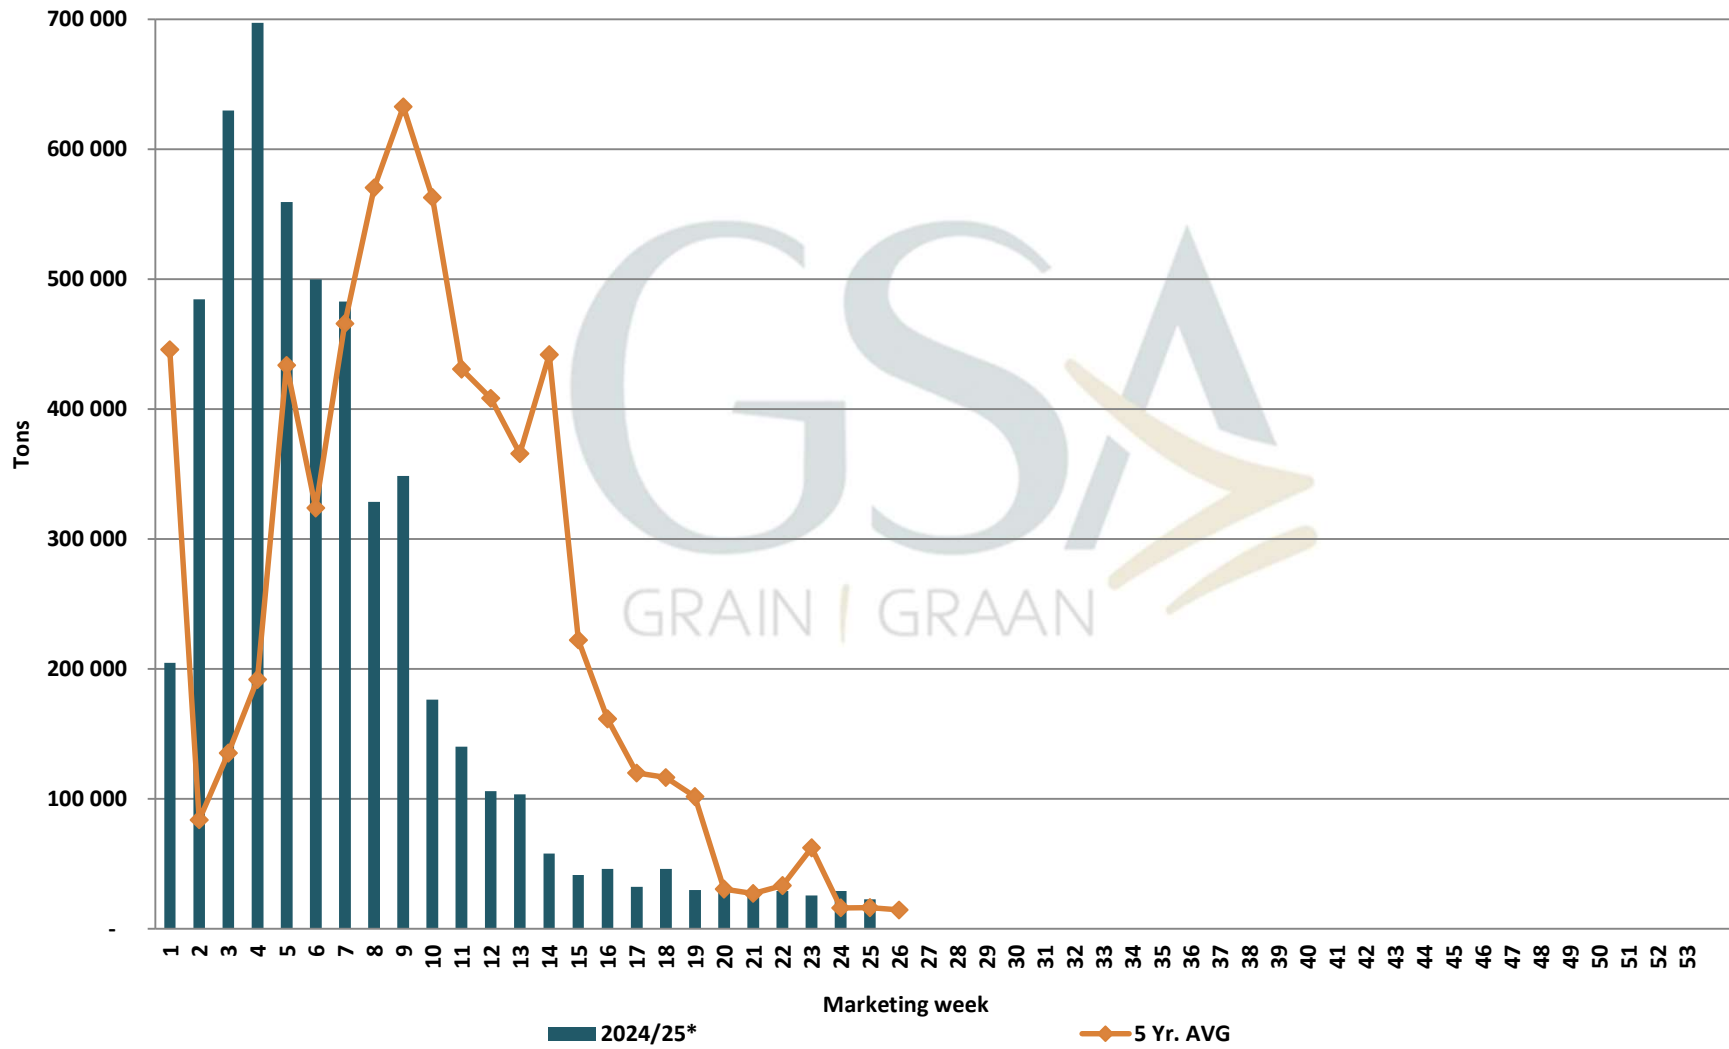

# White Maize: Weekly producer deliveries

# Yellow Maize: Weekly producer deliveries

## Weeklikse mielielewerings (Bemarkingsjaar: Mei 2023 tot April 2024)

Weekly total maize deliveries (Marketing year: May 2024 to April 2025)

Weeklikse kumulatiewe mielielewerings (Bemarkingsjaar: Mei tot April)