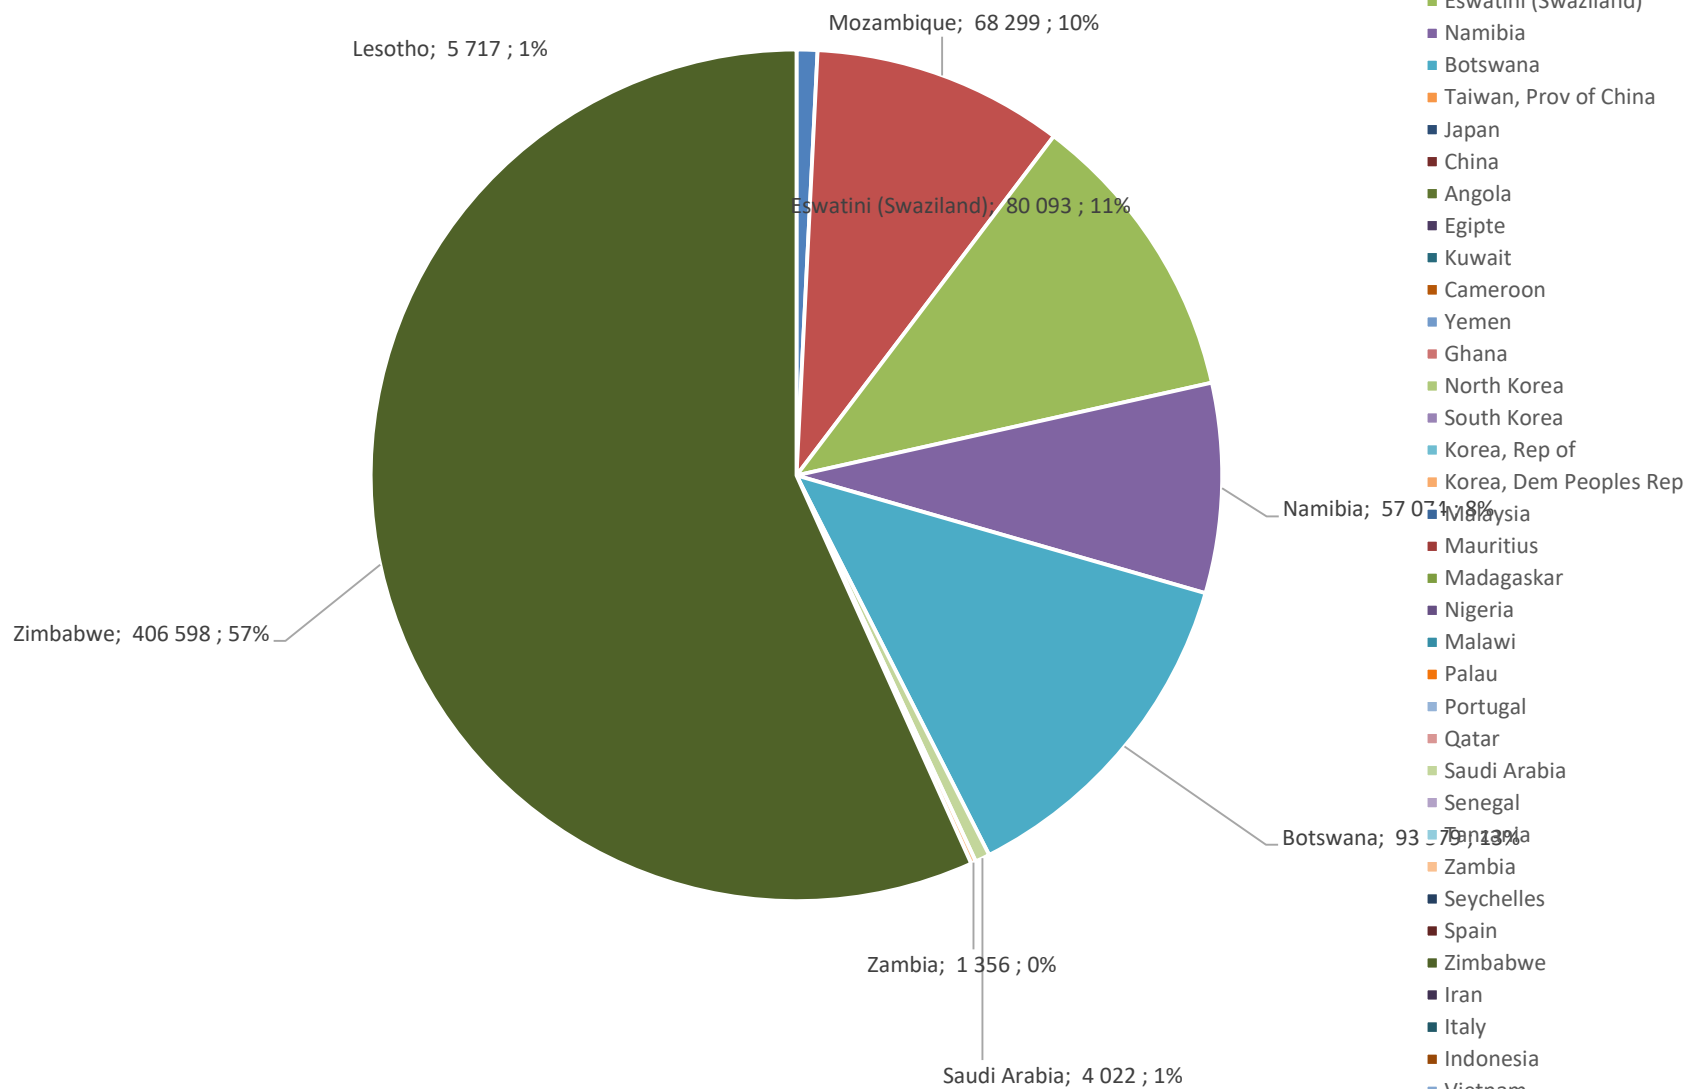

### Yellow Maize Exports for 2024/25 (ton, %)

White Maize Exports for 2024/25 (ton, %)

**RSA Weeklikse mielie-uitvoere**  
**RSA Weekly maize exports**

■ Total / maize Weekliks/Weekly      ■ Wit/White

Cumulative Exports of White Maize for 2024/25

■ SAGIS: WEEKLIKSE INVOERE EN UITVOERE 2024/25 BemarKingseisoen

◆ SAGIS: WEEKLIKSE INVOERE EN UITVOERE 2024/25 BemarKingseisoen