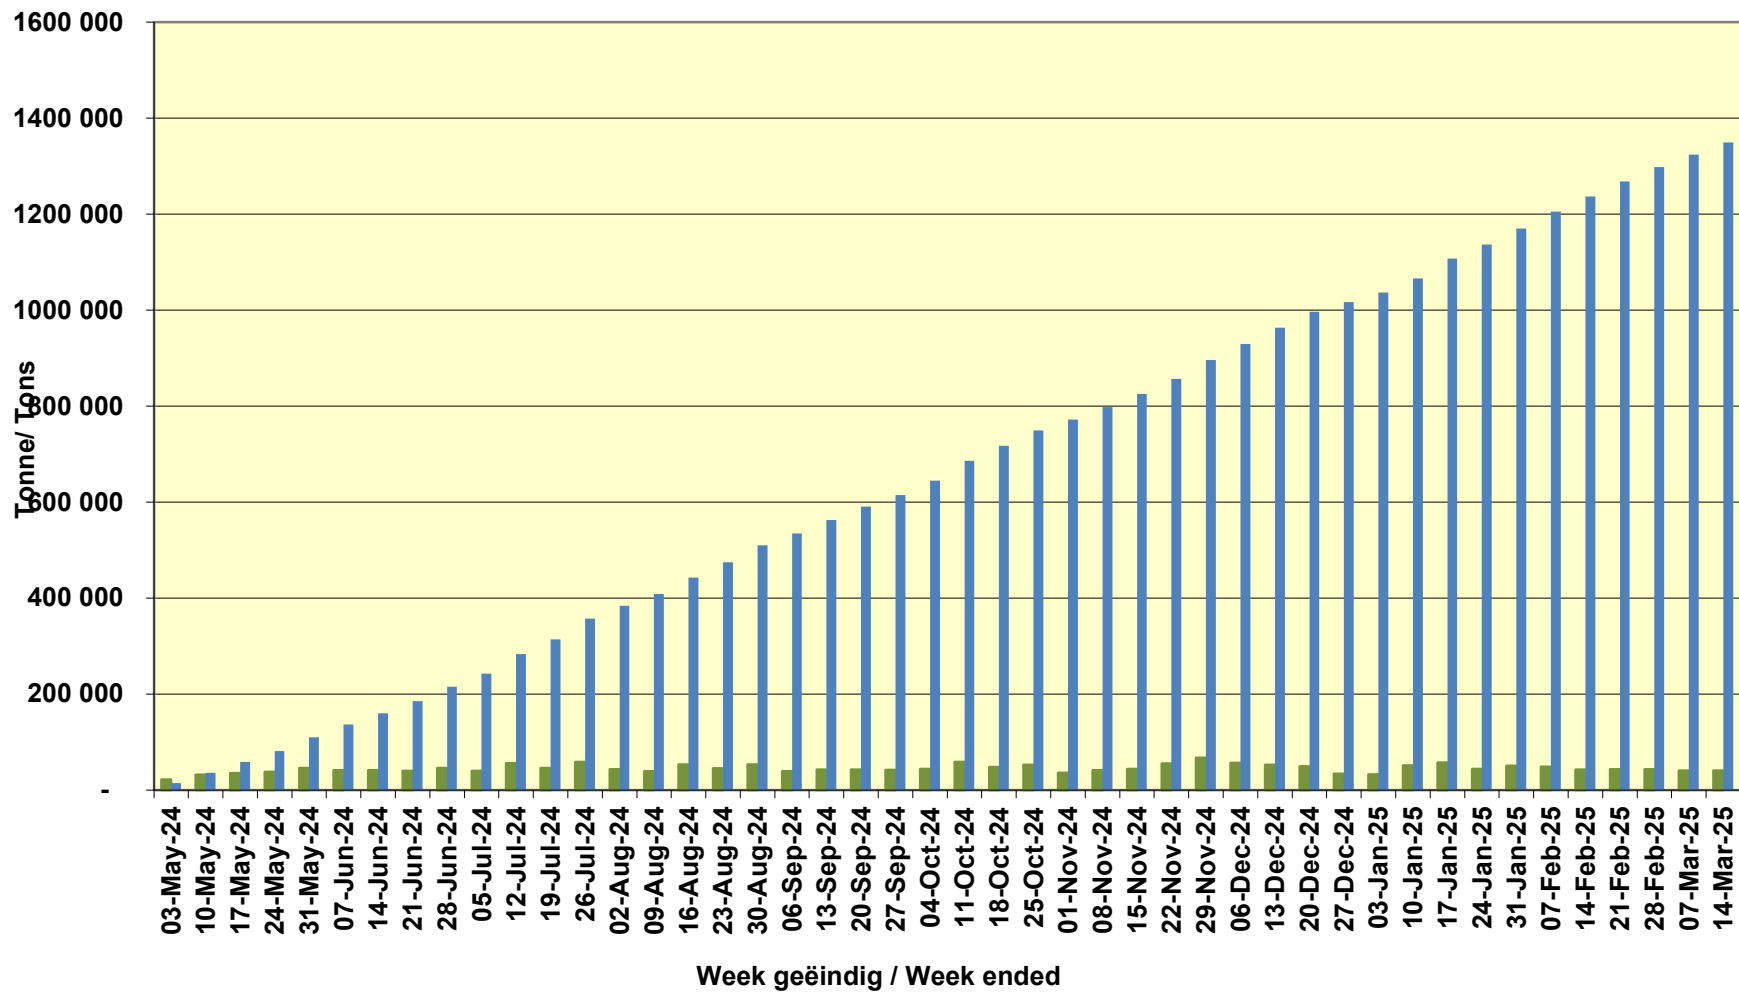

### Yellow Maize Exports for 2024/25 (ton, %)

White Maize Exports for 2024/25 (ton, %)

**RSA Weeklikse mielie-uitvoere**  
**RSA Weekly maize exports**

■ Total / maize Weekliks/Weekly      ■ Wit/White

Cumulative Exports of White Maize for 2024/25

■ SAGIS: WEEKLIKSE INVOERE EN UITVOERE 2024/25 BemarKingseisoen

◆ SAGIS: WEEKLIKSE INVOERE EN UITVOERE 2024/25 BemarKingseisoen

### Cumulative Exports of Maize for 2023/24

- ◆ SAGIS: WEEKLIJSE INVOERE EN UITVOERE 2024/25 BemarKingseisoen
- SAGIS: WEEKLIJSE INVOERE EN UITVOERE 2024/25 BemarKingseisoen