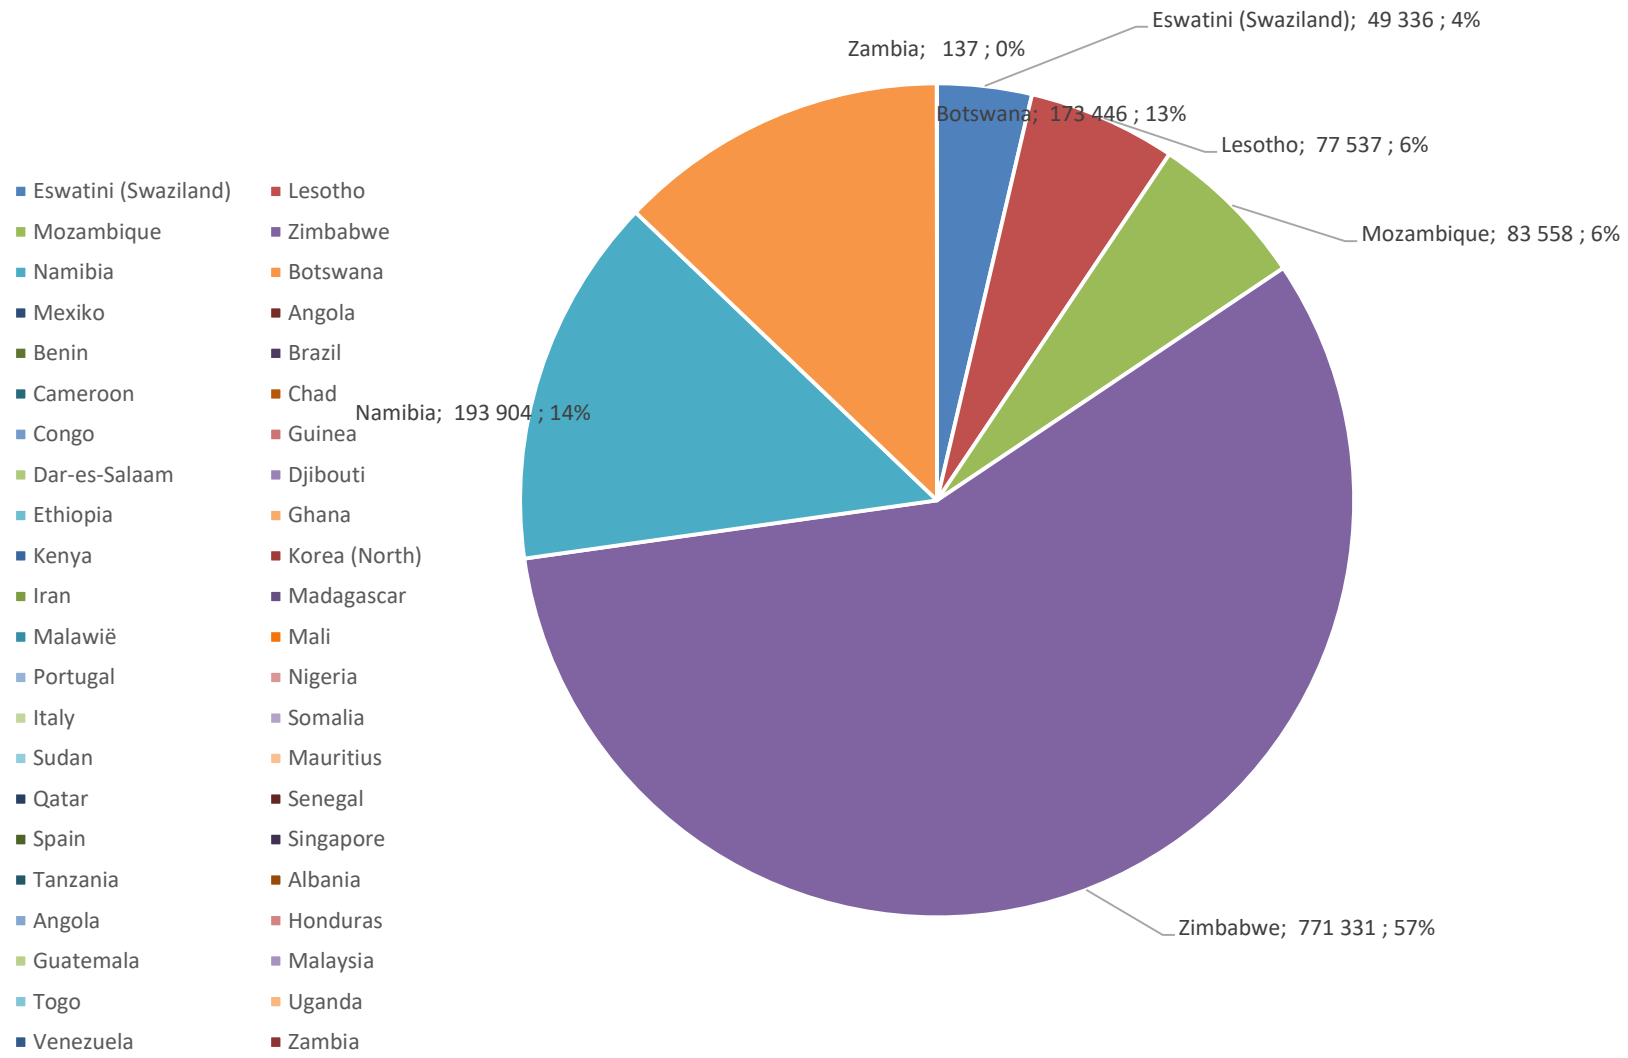

### Yellow Maize Exports for 2024/25 (ton, %)

White Maize Exports for 2024/25 (ton, %)

**RSA Weeklikse mielie-uitvoere**  
**RSA Weekly maize exports**

■ Total / maize Weekliks/Weekly      ■ Wit/White

Cumulative Exports of White Maize for 2024/25

■ SAGIS: WEEKLIKSE INVOERE EN UITVOERE 2024/25 BemarKingseisoen

◆ SAGIS: WEEKLIKSE INVOERE EN UITVOERE 2024/25 BemarKingseisoen