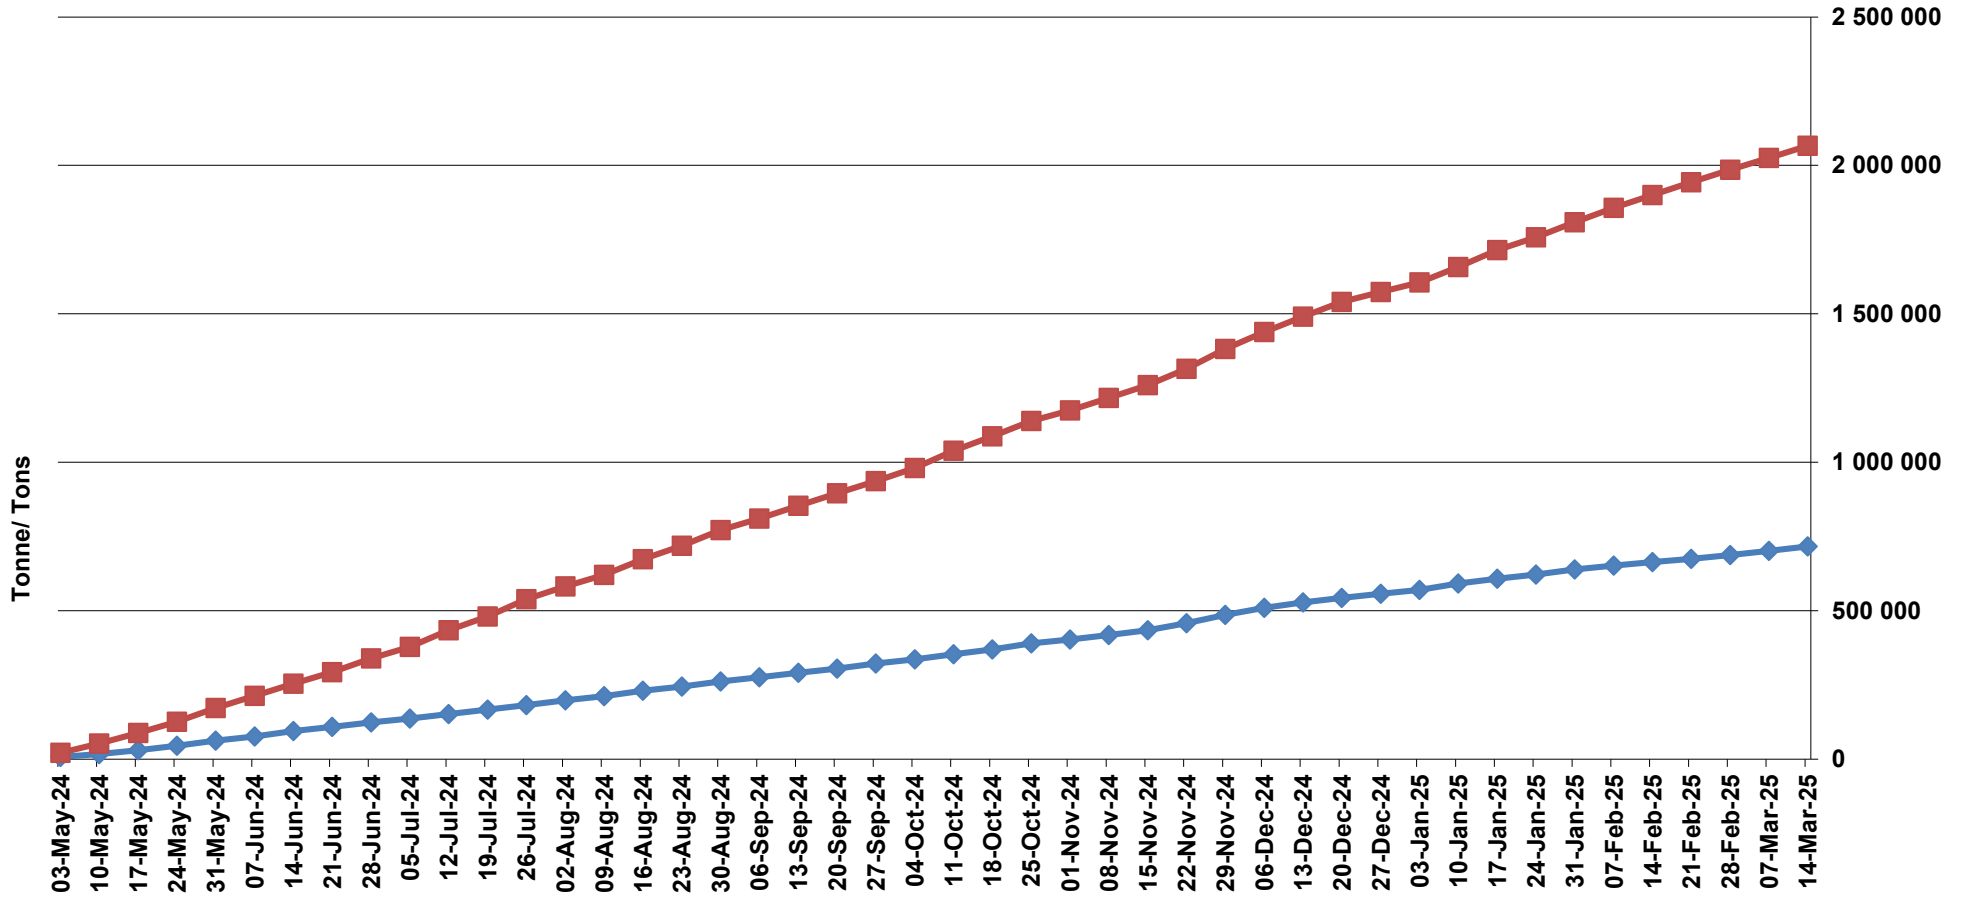

Cumulative Exports of Maize for 2023/24

- SAGIS: WEEKLIJSE INVOERE EN UITVOERE 2024/25 BemarKingseisoen
- SAGIS: WEEKLIJSE INVOERE EN UITVOERE 2024/25 BemarKingseisoen