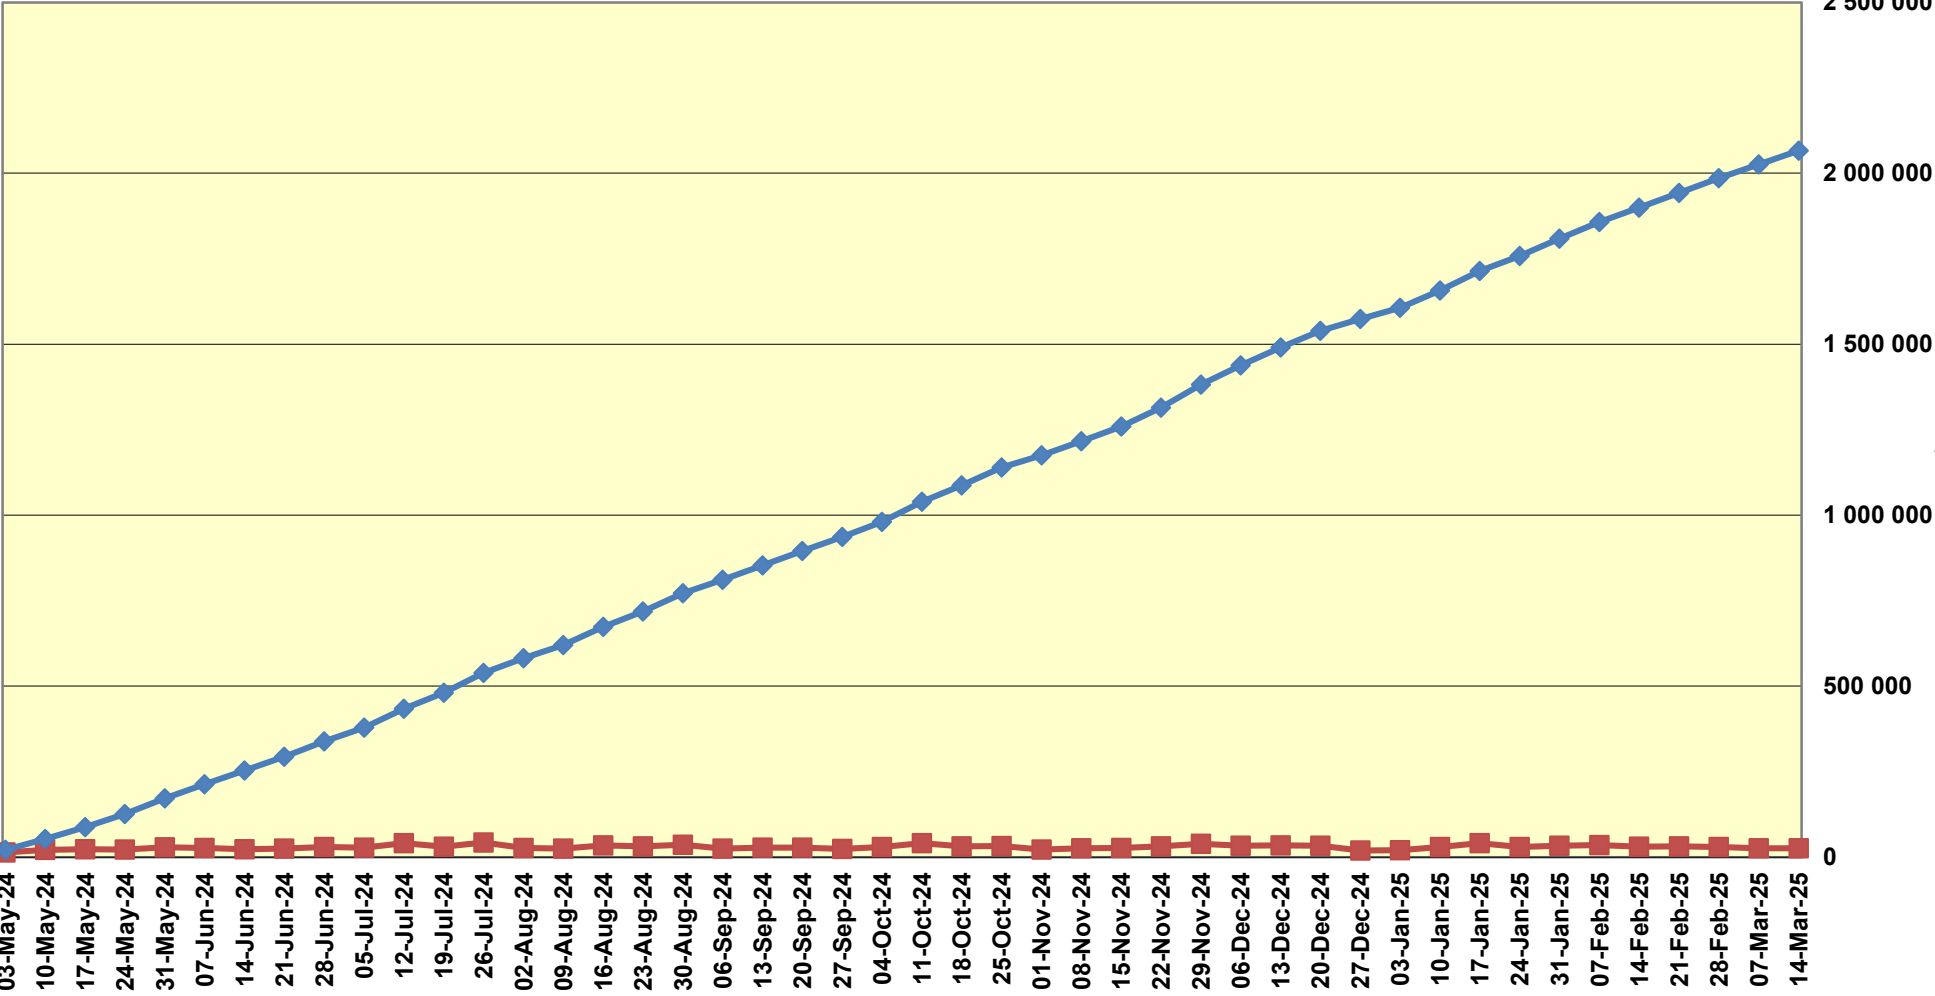

### Yellow Maize Exports for 2024/25 (ton, %)

White Maize Exports for 2024/25 (ton, %)

**RSA Weeklikse mielie-uitvoere**  
**RSA Weekly maize exports**

■ Total / maize Weekliks/Weekly      ■ Wit/White

Cumulative Exports of White Maize for 2024/25

■ SAGIS: WEEKLIKSE INVOERE EN UITVOERE 2024/25 BemarKingseisoen

◆ SAGIS: WEEKLIKSE INVOERE EN UITVOERE 2024/25 BemarKingseisoen

### Cumulative Exports of Maize for 2023/24

- ◆ SAGIS: WEEKLIJSE INVOERE EN UITVOERE 2024/25 BemarKingseisoen
- SAGIS: WEEKLIJSE INVOERE EN UITVOERE 2024/25 BemarKingseisoen