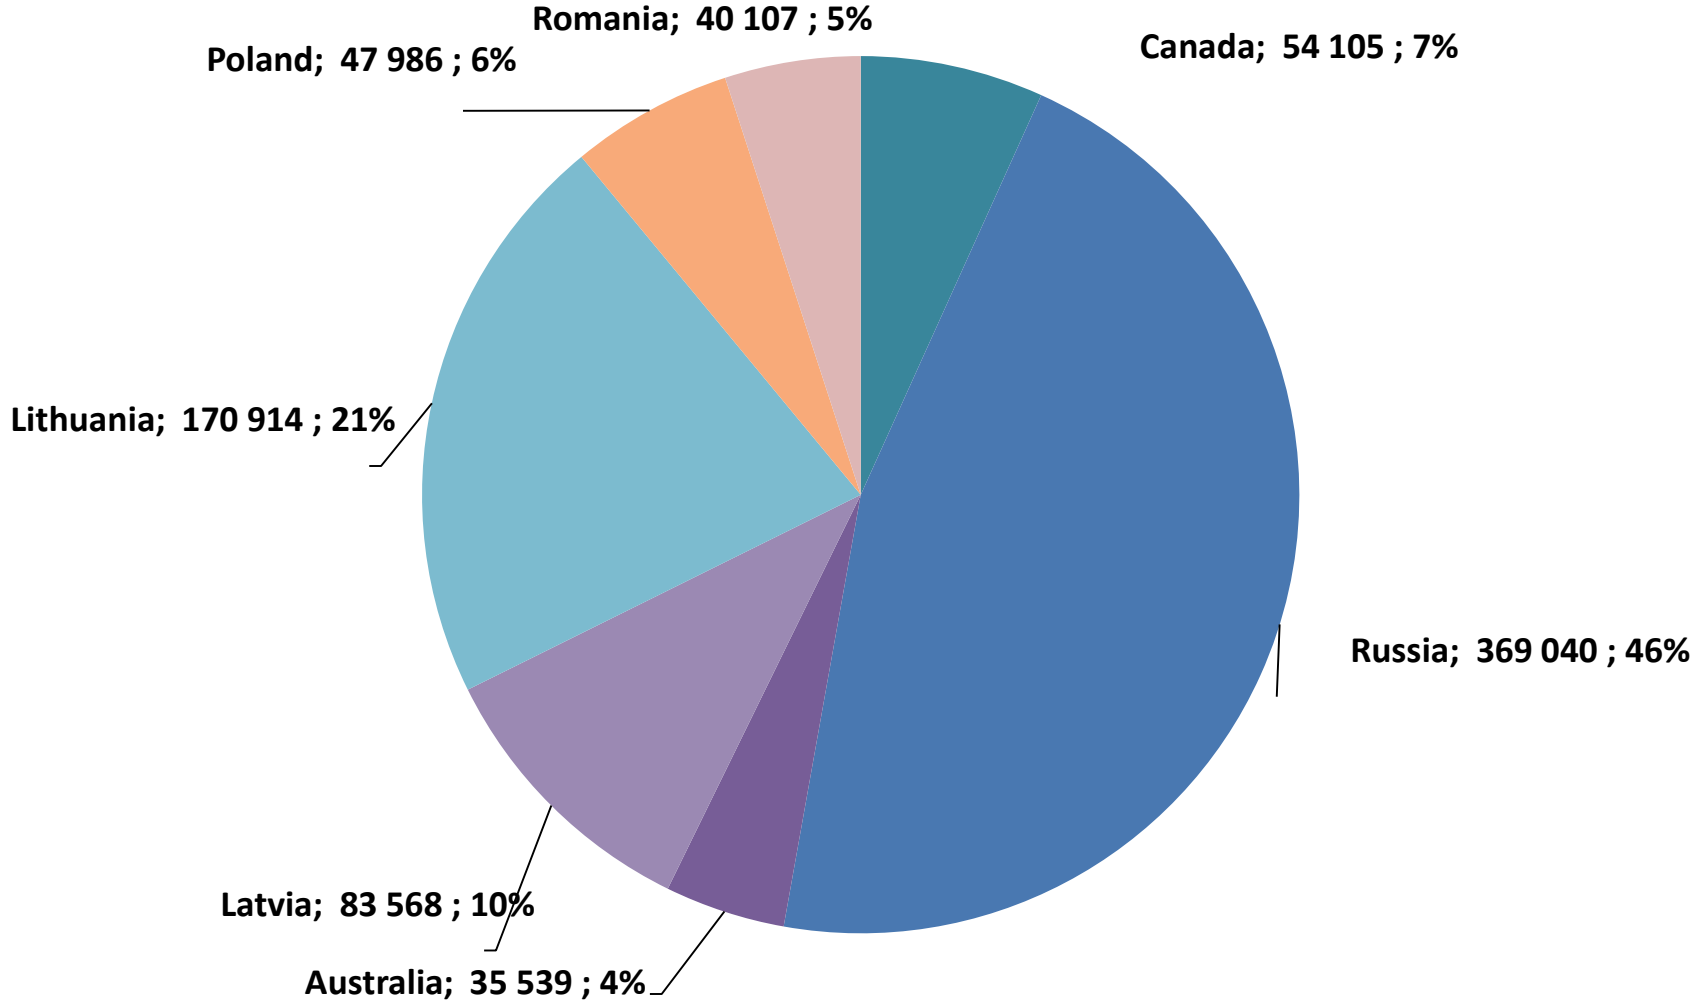

Koringinvoere/Wheat imports - 2024/2025 (ton)

Koringuitvoere/Wheat exports - 2024_25 (ton)