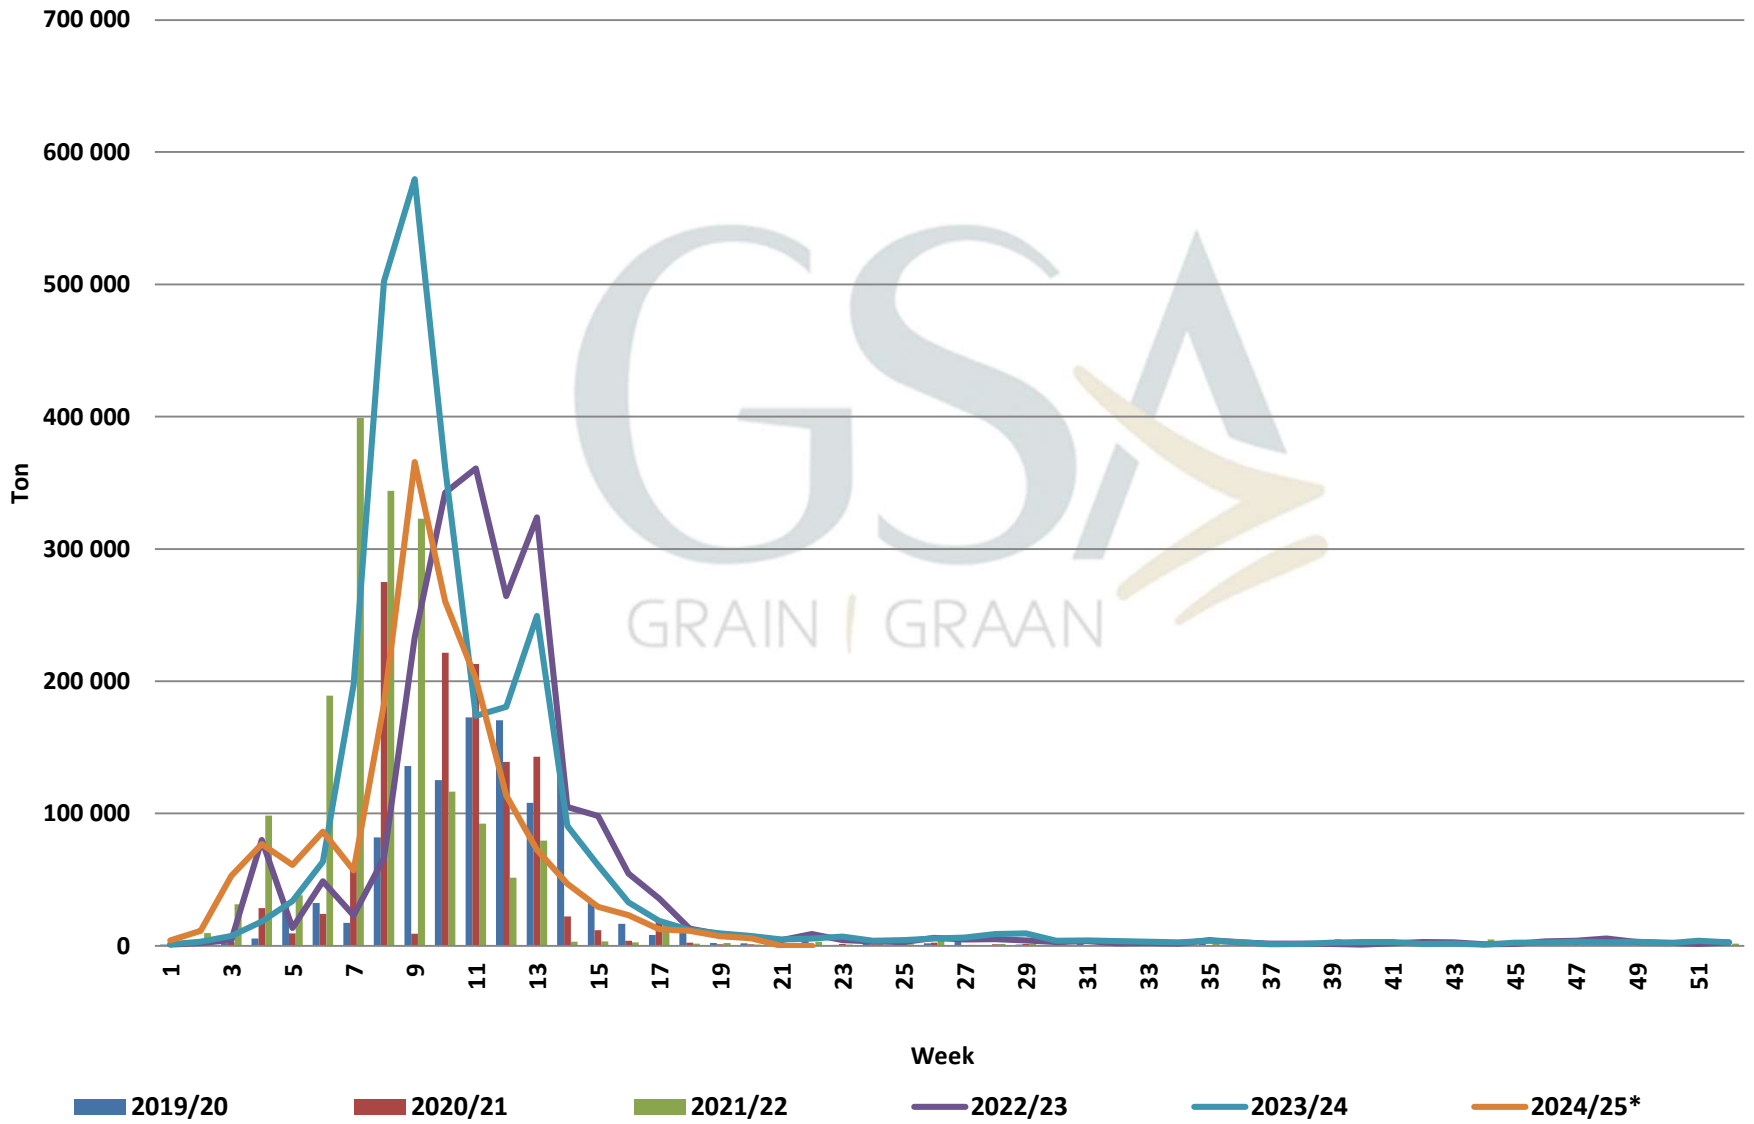

Weeklikse sojaboon lewerings (Bemarkingsjaar: Maart tot Februarie)/
Weekly soybean deliveries (Marketing year March to February)

Weeklikse kumulatiewe Sojaboon lewerings (Bemarkingsjaar: Maart 2024 tot Februarie 2025)

Total YTD soybean deliveries for the 2024/25 season vs previous season's