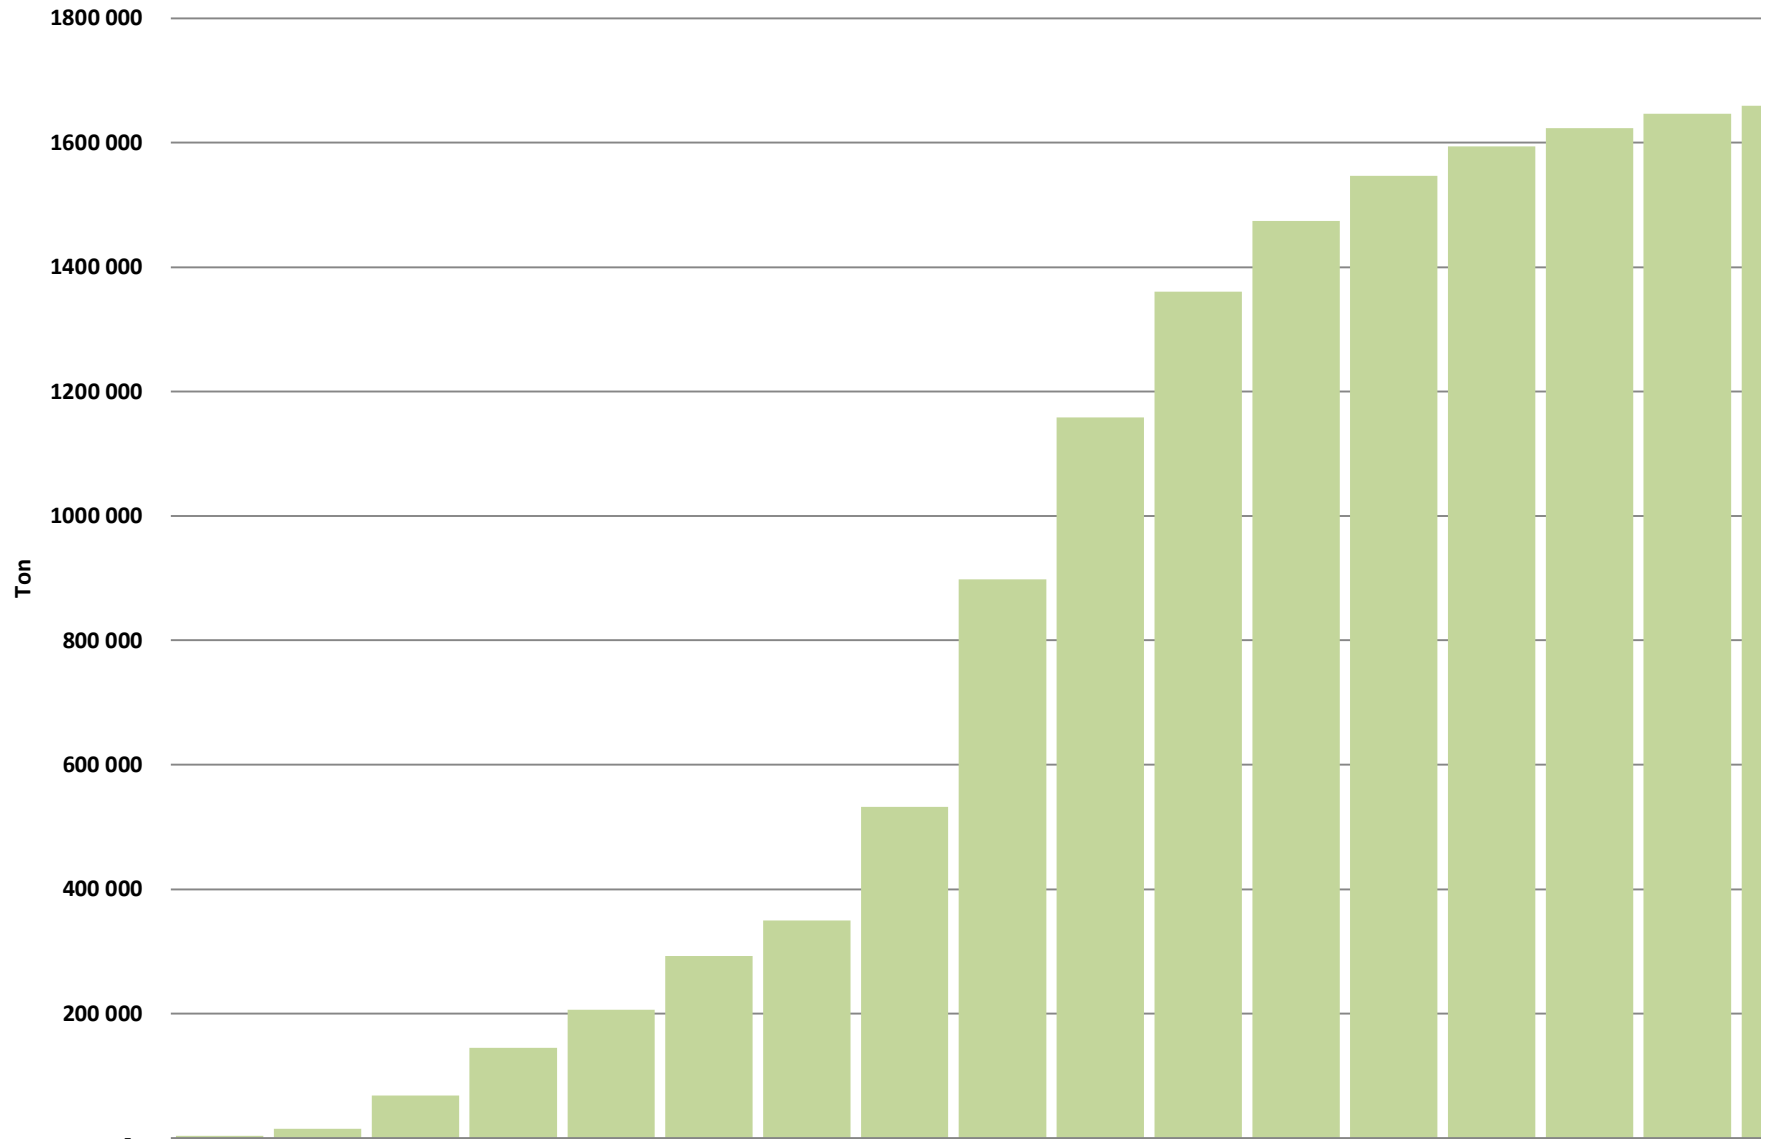

Weeklikse sojaboon lewerings (Bemarkingsjaar: Maart tot Februarie)/
Weekly soybean deliveries (Marketing year March to February)

Weeklikse kumulatiewe Sojaboon lewerings (Bemarkingsjaar: Maart 2024 tot Februarie 2025)

Total YTD soybean deliveries for the 2024/25 season vs previous season's