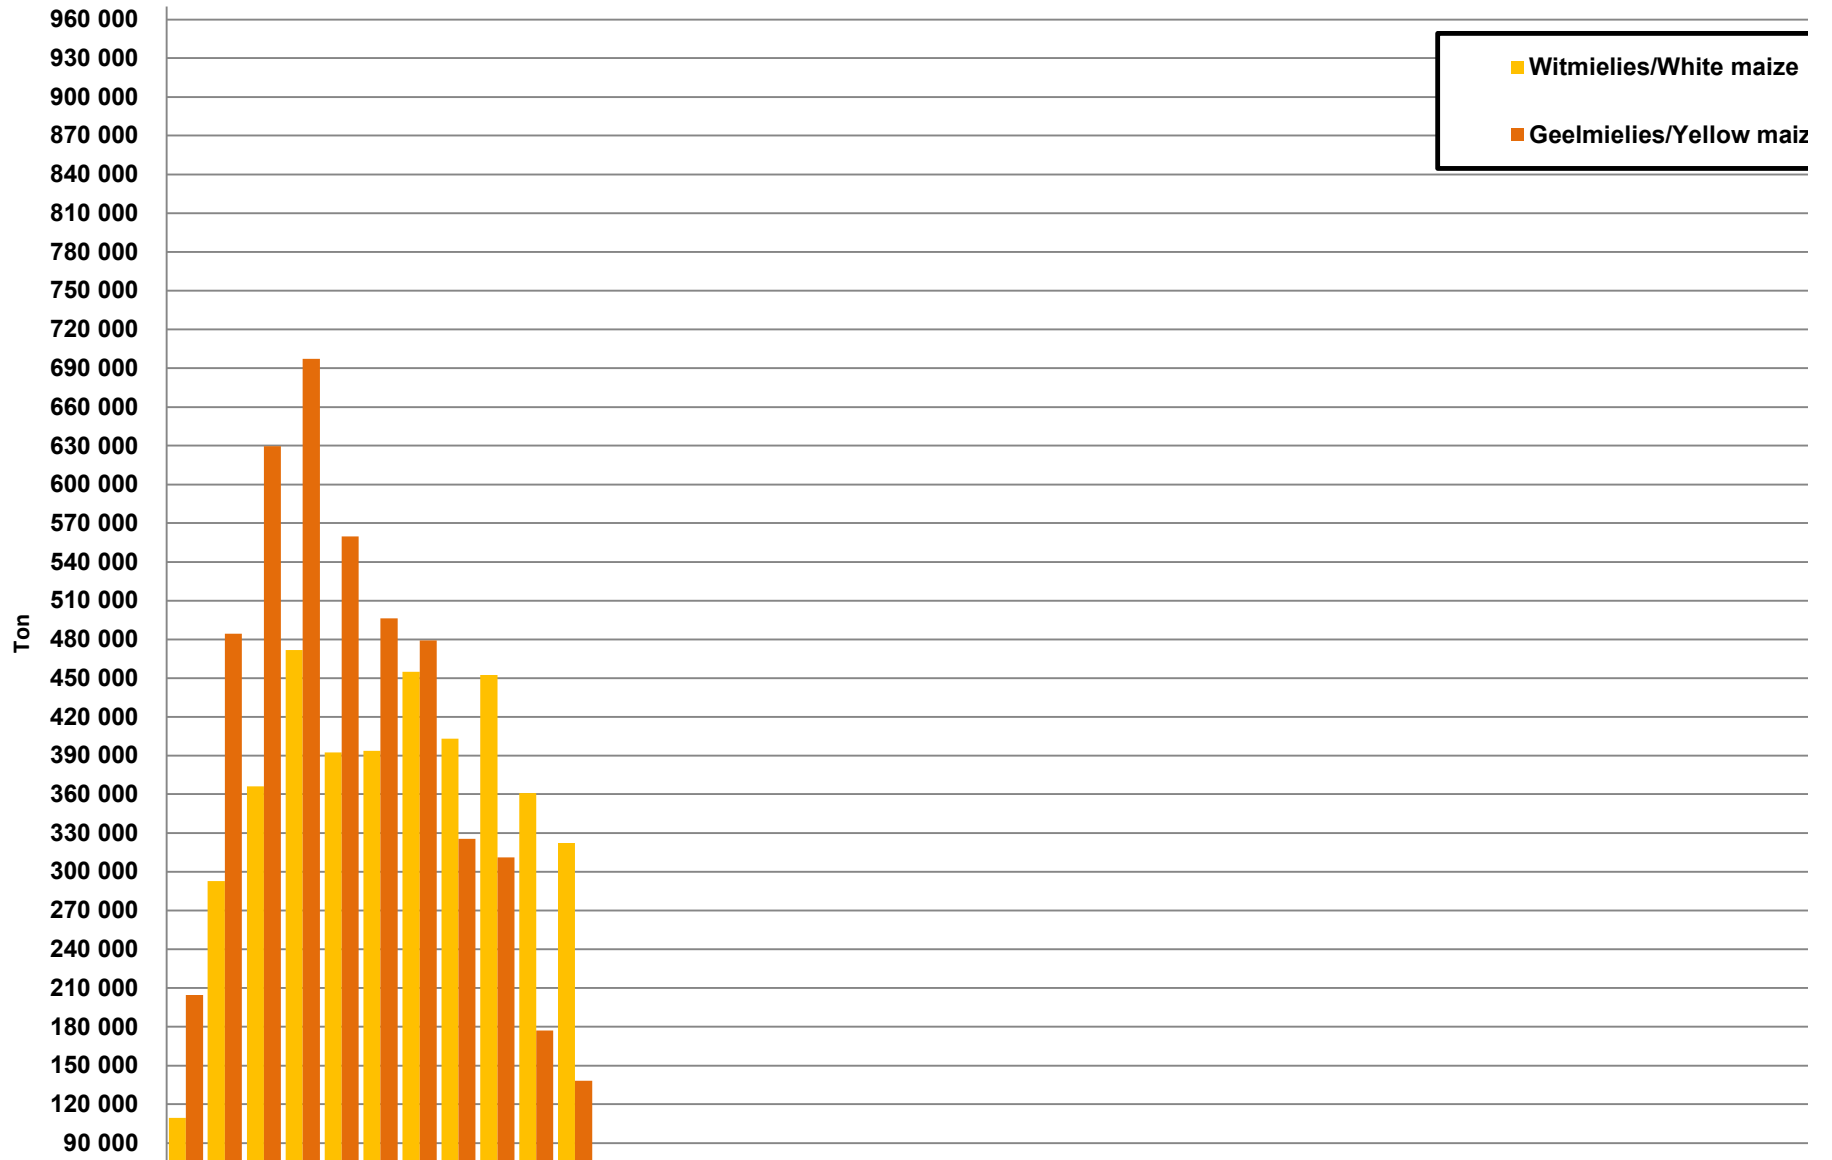

# White Maize: Weekly producer deliveries

# Yellow Maize: Weekly producer deliveries

## Weeklikse mielielewerings (Bemarkingsjaar: Mei 2023 tot April 2024)

Weekly total maize deliveries (Marketing year: May 2024 to April 2025)

Weeklikse kumulatiewe mielielewerings (Bemarkingsjaar: Mei tot April)