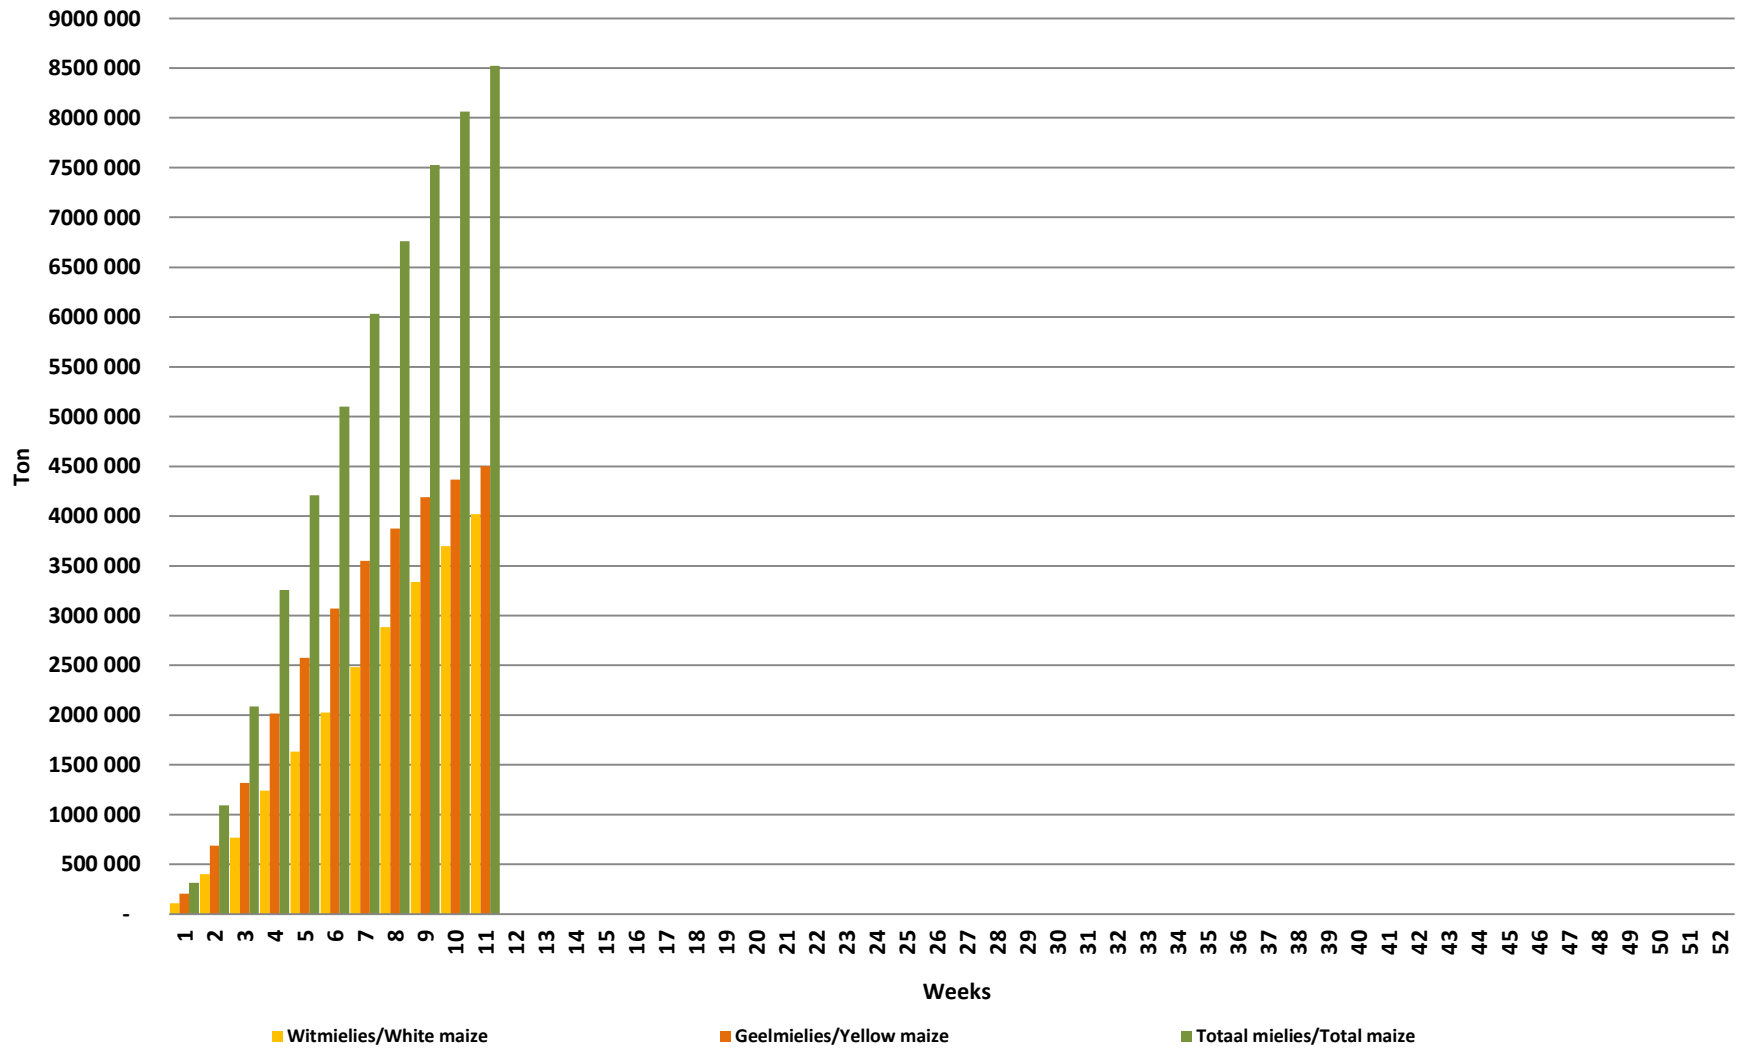

# Yellow Maize: Weekly producer deliveries

## Weeklikse mielielewerings (Bemarkingsjaar: Mei 2023 tot April 2024)

Weekly total maize deliveries (Marketing year: May 2024 to April 2025)

Weeklikse kumulatiewe mielielewerings (Bemarkingsjaar: Mei tot April)