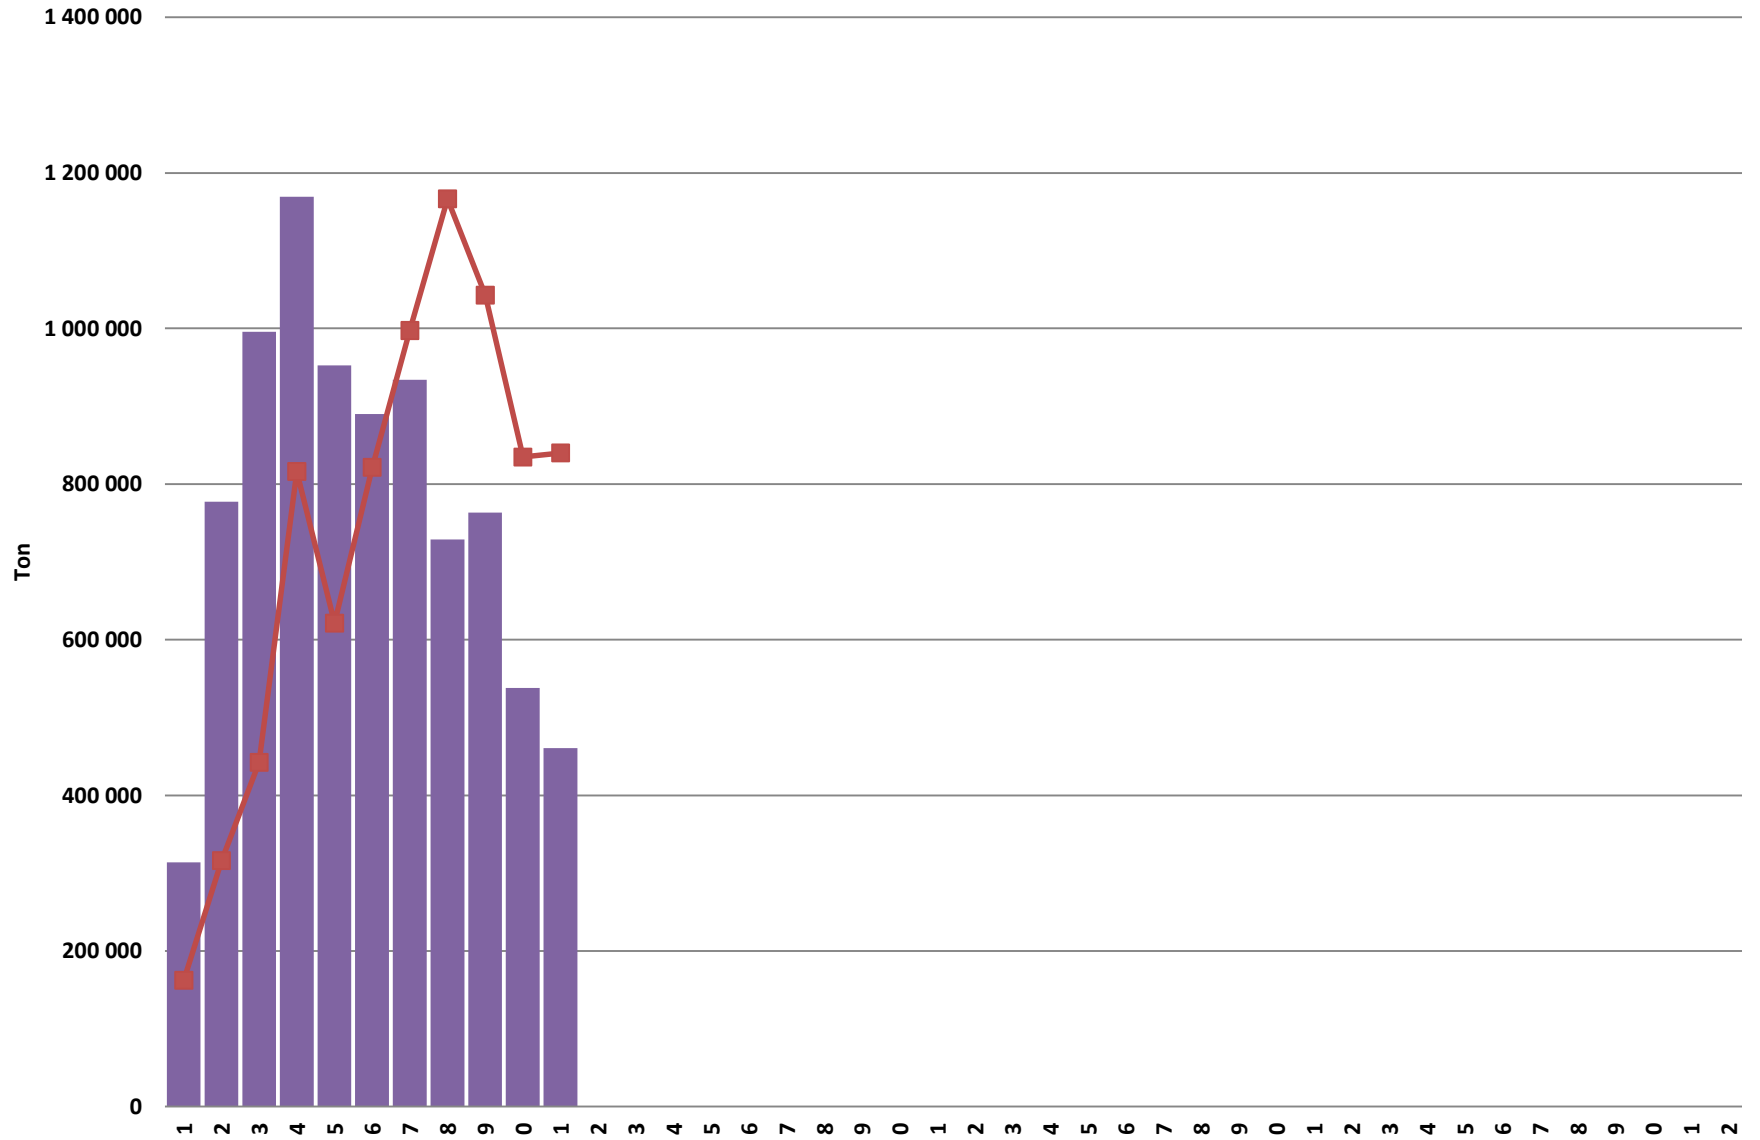

## Weeklikse mielielewerings (Bemarkingsjaar: Mei 2023 tot April 2024)

Weekly total maize deliveries (Marketing year: May 2024 to April 2025)

Weeklikse kumulatiewe mielielewerings (Bemarkingsjaar: Mei tot April)