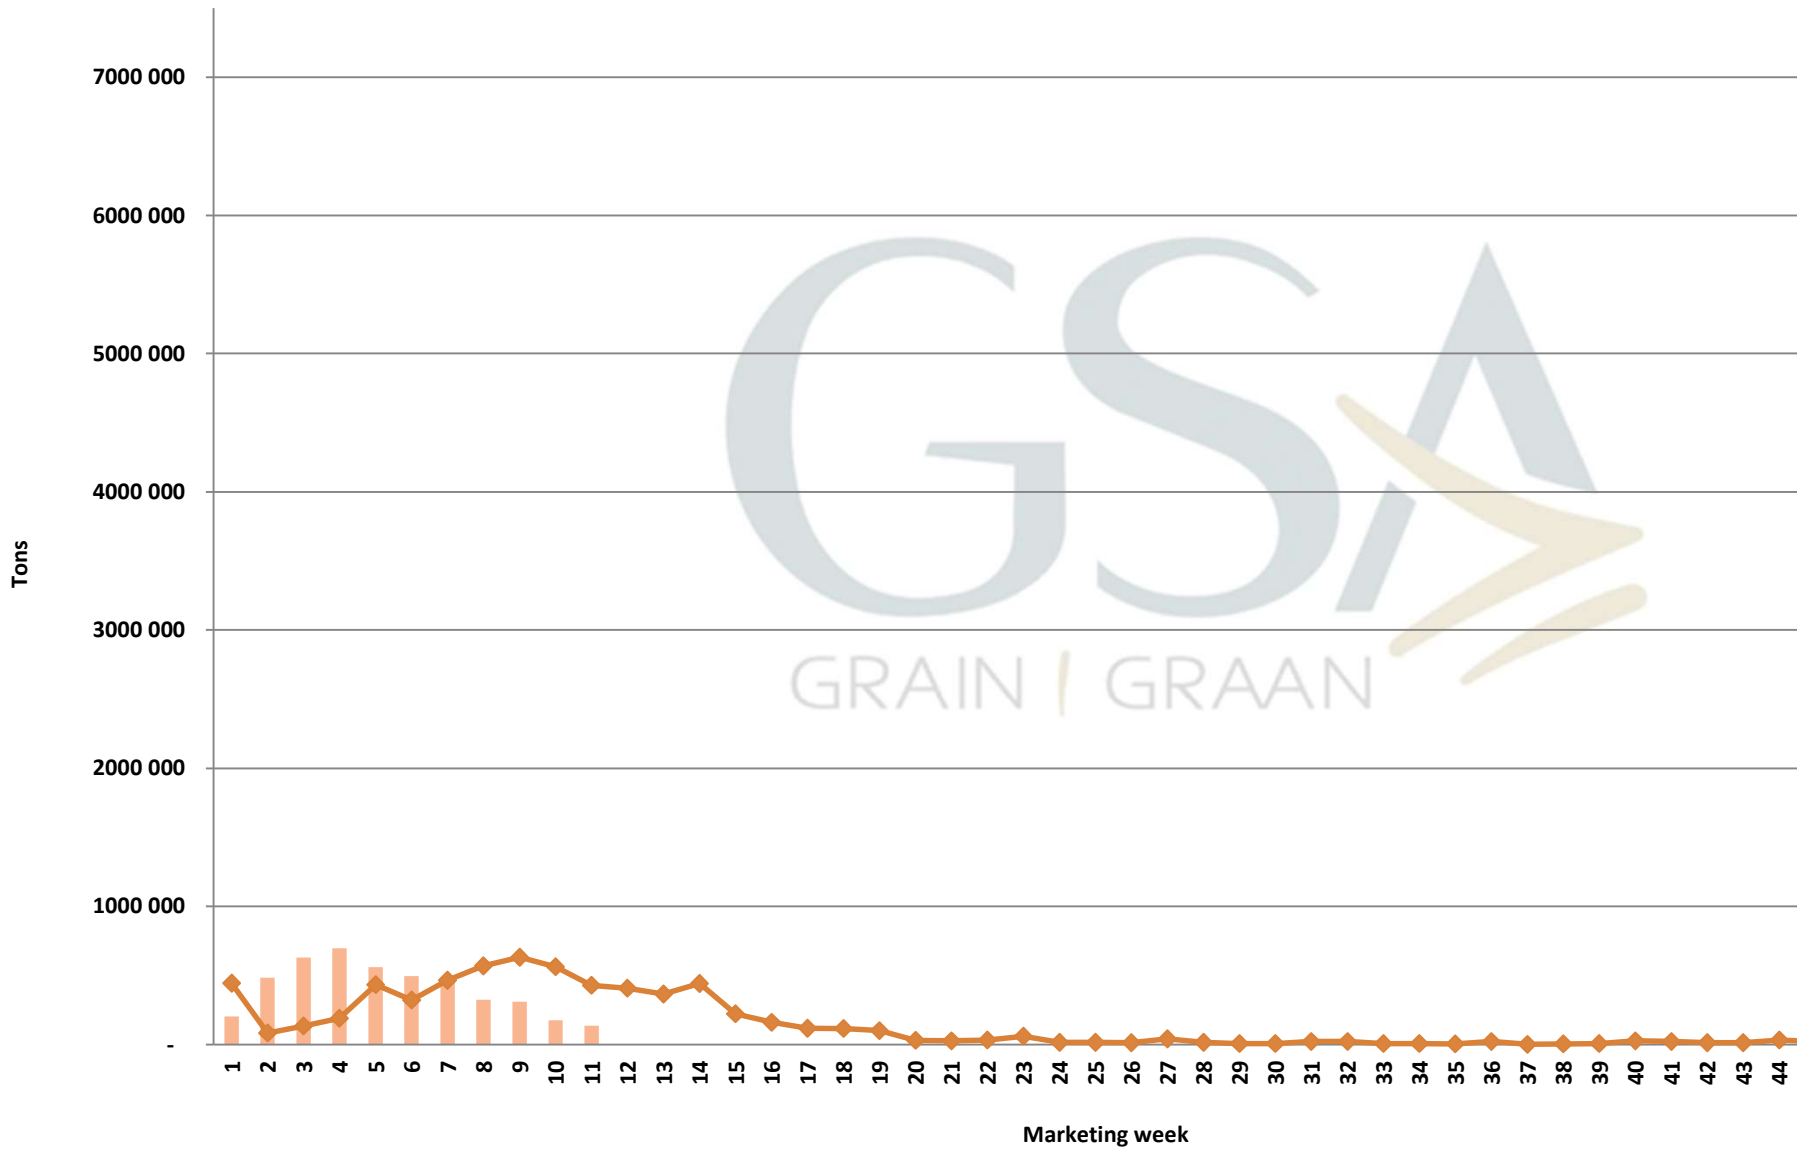

# White Maize: Weekly producer deliveries

# Yellow Maize: Weekly producer deliveries

## Weeklikse mielielewerings (Bemarkingsjaar: Mei 2023 tot April 2024)

Weekly total maize deliveries (Marketing year: May 2024 to April 2025)

Weeklikse kumulatiewe mielielewerings (Bemarkingsjaar: Mei tot April)