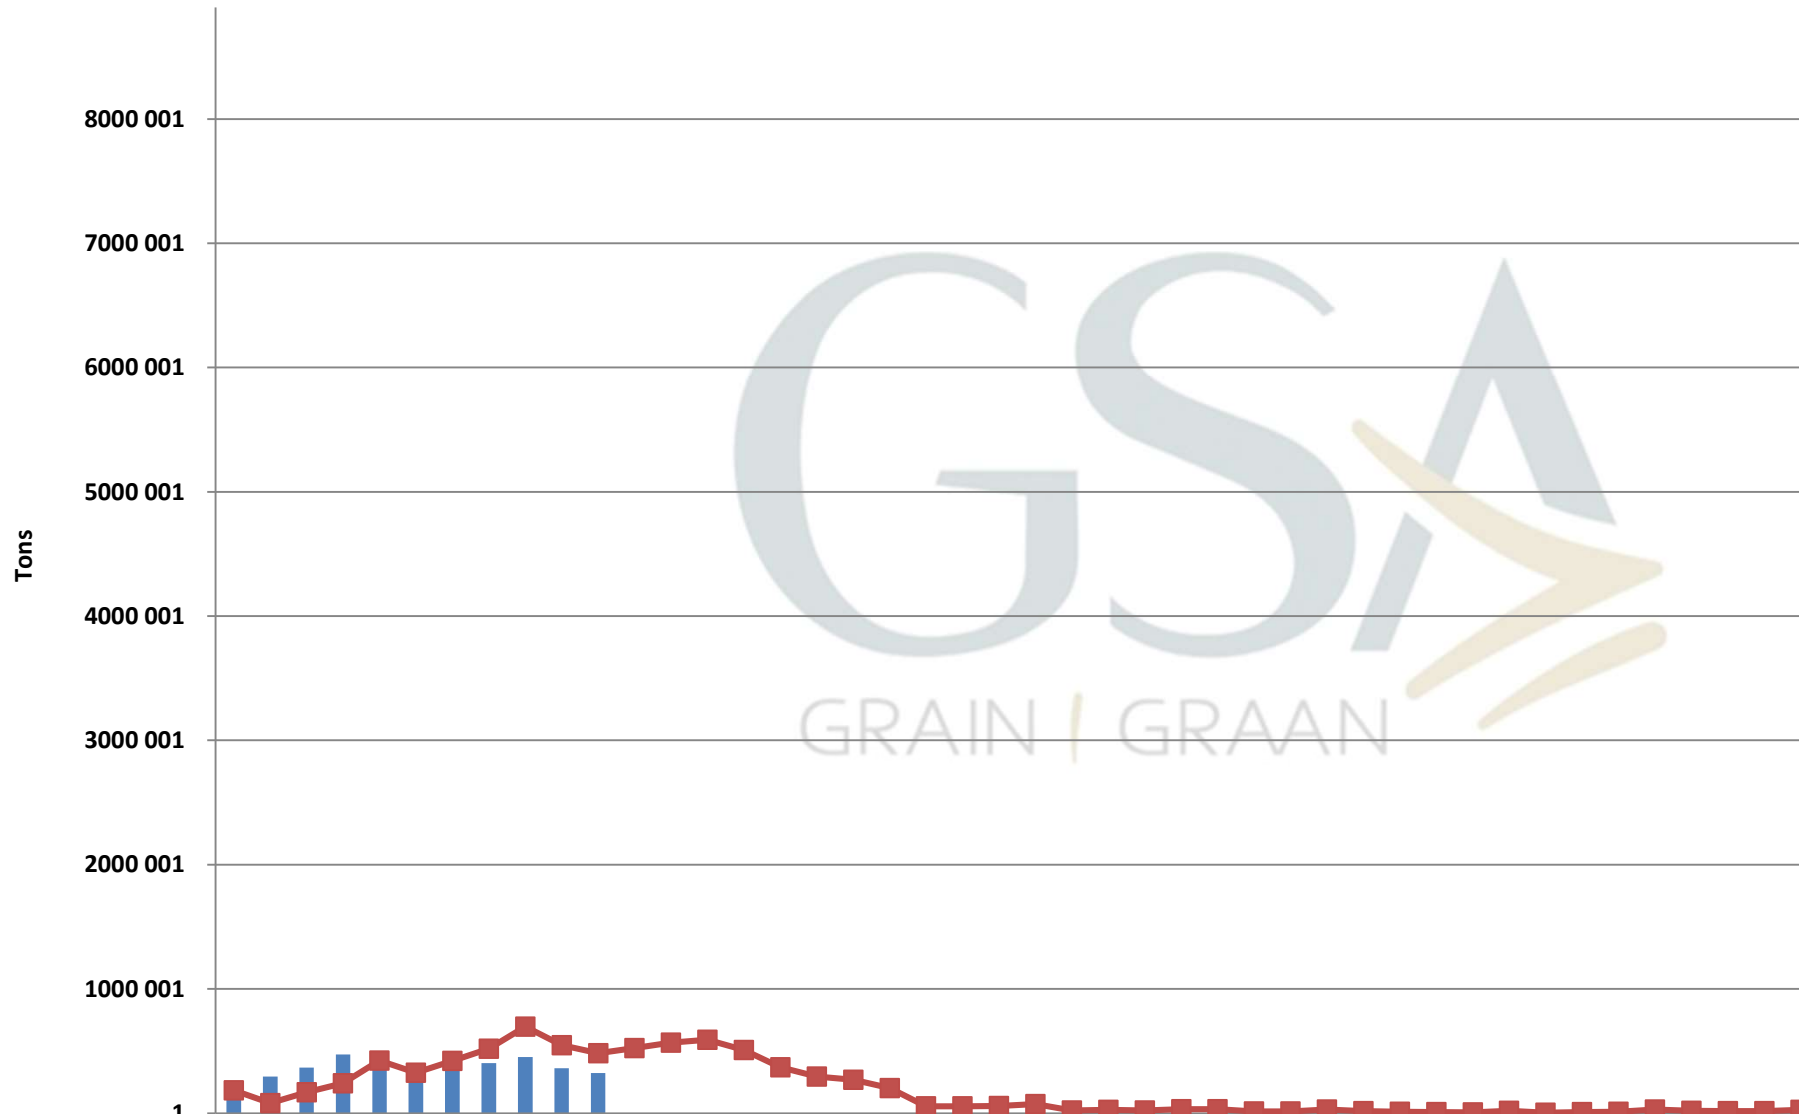

# White Maize: Weekly producer deliveries

# Yellow Maize: Weekly producer deliveries

## Weeklikse mielielewerings (Bemarkingsjaar: Mei 2023 tot April 2024)

Weekly total maize deliveries (Marketing year: May 2024 to April 2025)

Weeklikse kumulatiewe mielielewerings (Bemarkingsjaar: Mei tot April)