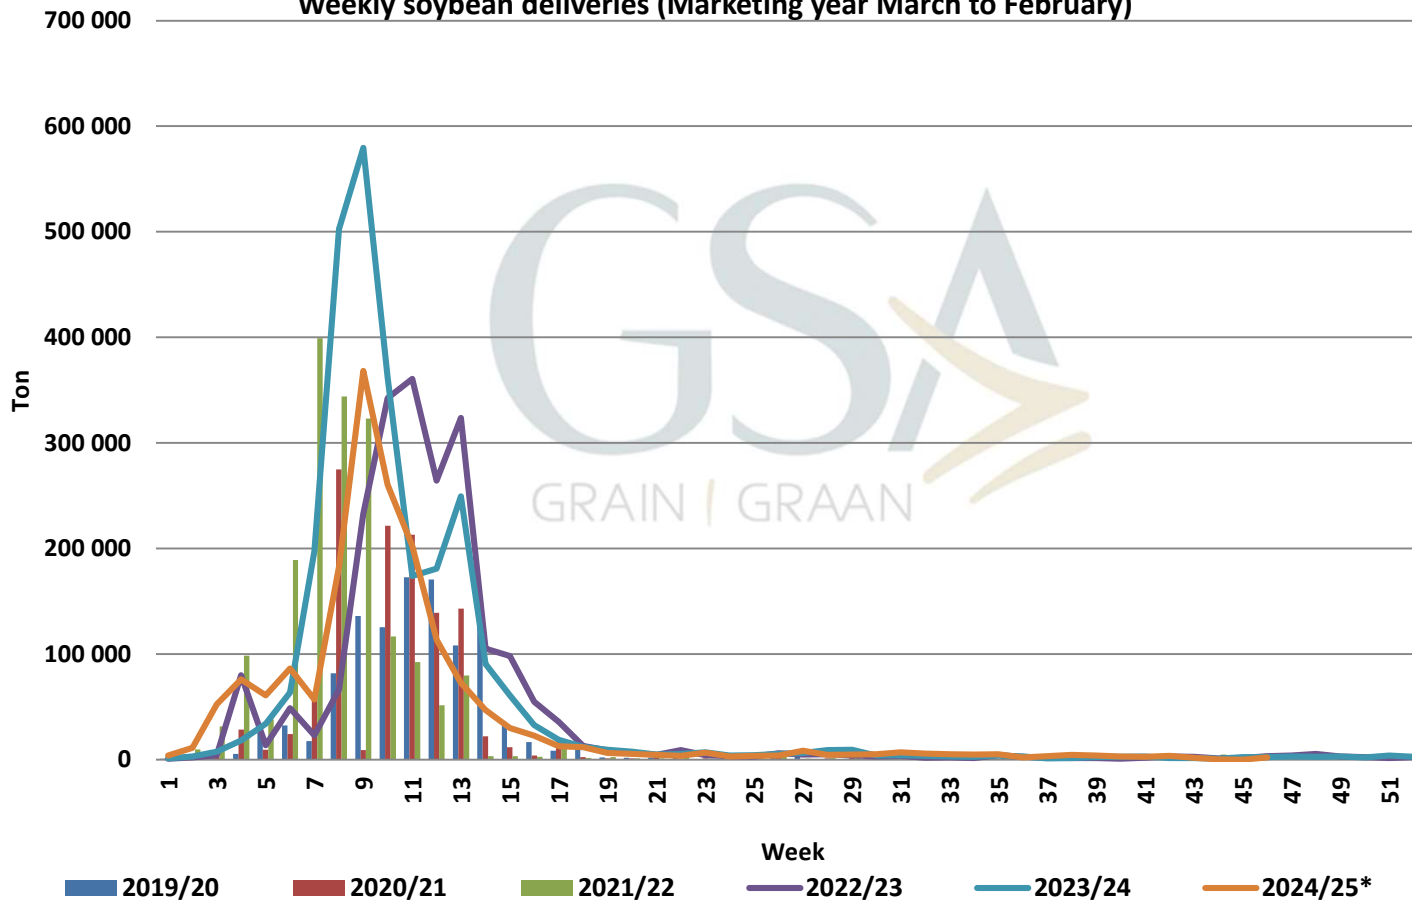

Weeklikse sojaboon lewerings (Bemarkingsjaar: Maart tot Februarie)/
Weekly soybean deliveries (Marketing year March to February)

Weeklikse kumulatiewe Sojaboon lewerings (Bemarkingsjaar: Maart 2024 tot Februarie 2025)

■ Sojabone/Soy...

Total YTD soybean deliveries for the 2024/25 season vs previous season's