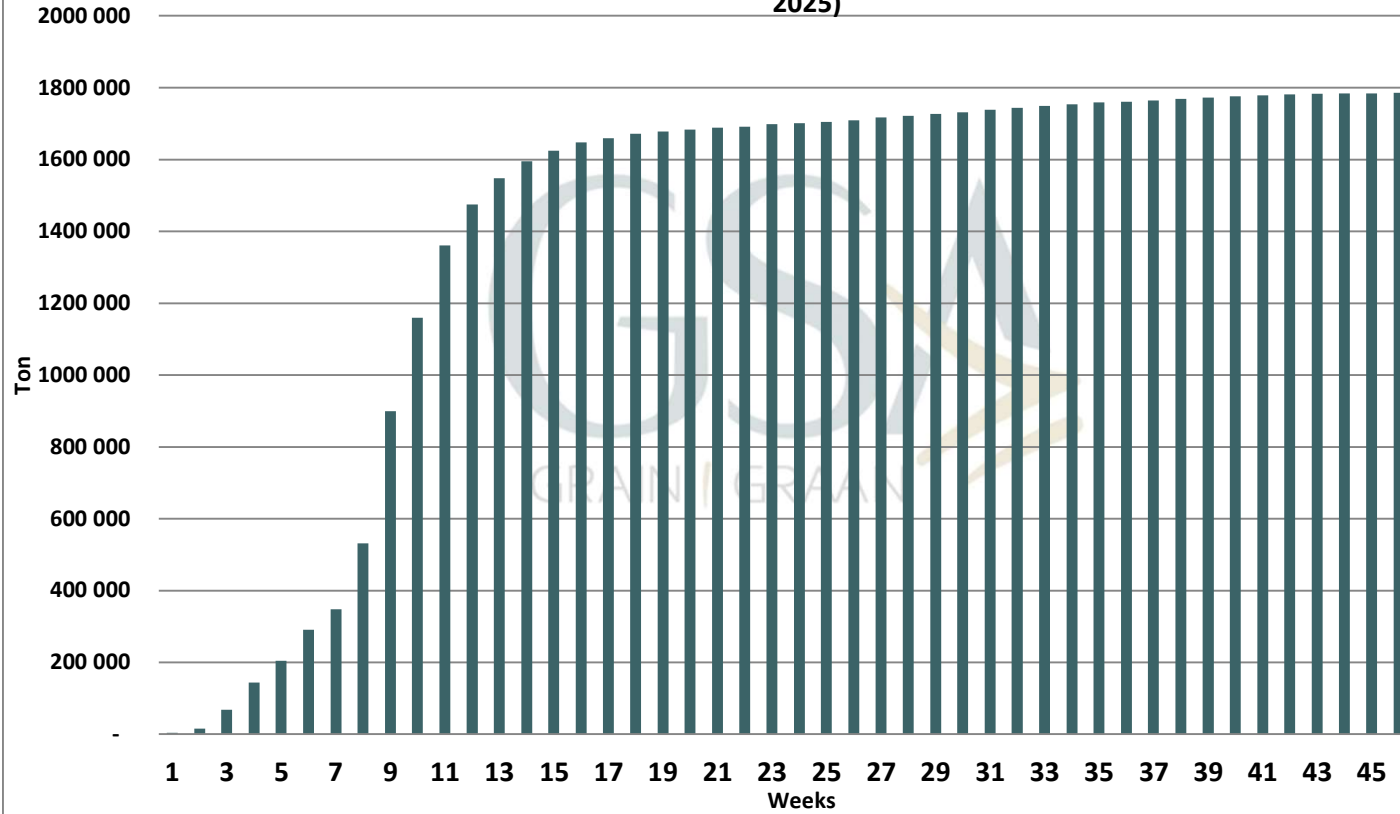

Weeklikse sojaboon lewerings (Bemarkingsjaar: Maart tot Februarie)/
Weekly soybean deliveries (Marketing year March to February)

Weeklikse kumulatiewe Sojaboon lewerings (Bemarkingsjaar: Maart 2024 tot Februarie 2025)

■ Sojabone/Soy...

Total YTD soybean deliveries for the 2024/25 season vs previous season's