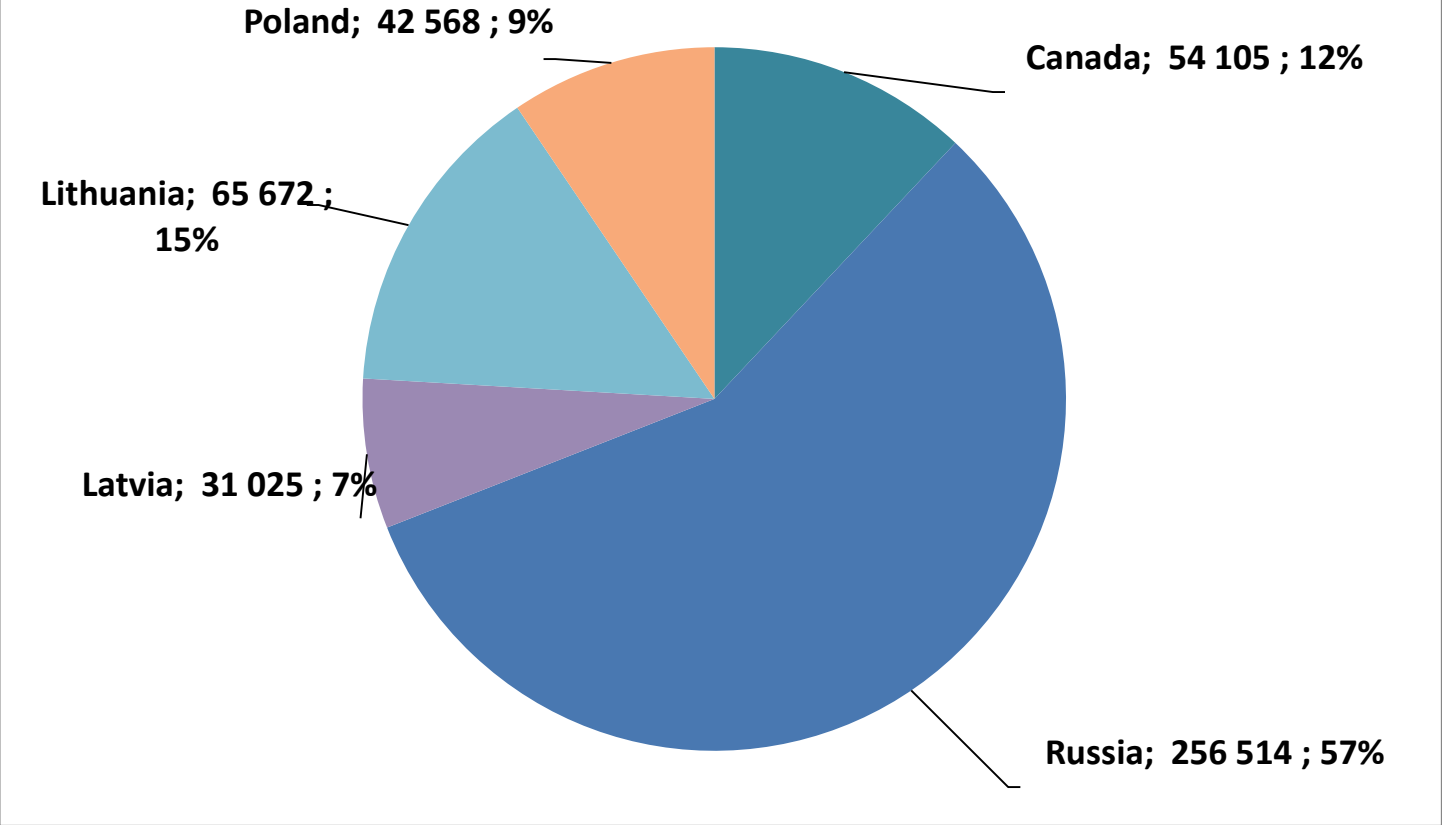

Koringinvoere/Wheat imports - 2024/2025 (ton)

Koringuitvoere/Wheat exports - 2024_25 (ton)