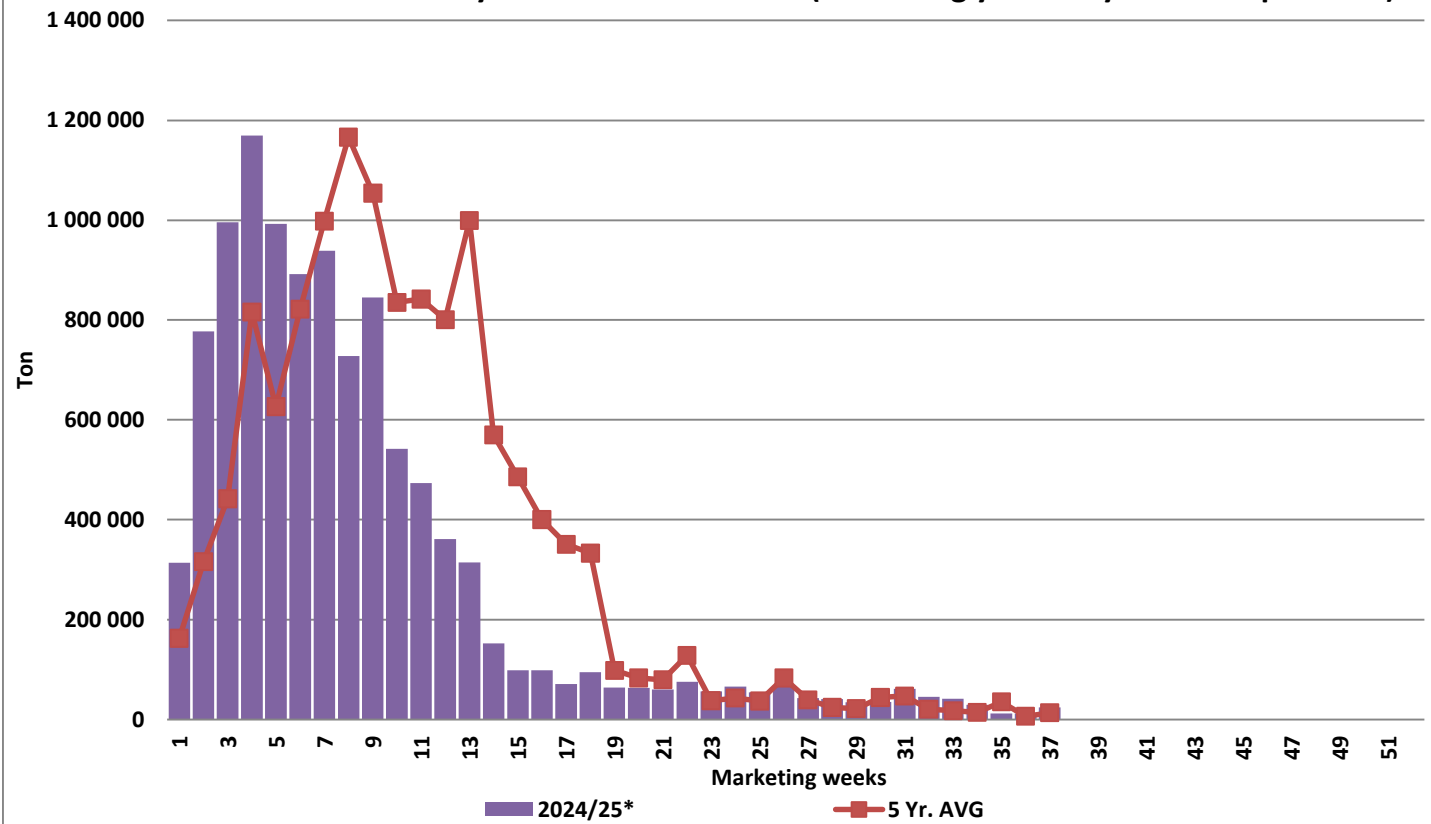

# Yellow Maize: Weekly producer deliveries

# Weeklikse mielielewerings (Bemarkingsjaar: Mei 2023 tot April 2024)

■ Witmielies/White maize

Weekly total maize deliveries (Marketing year: May 2024 to April 2025)

Weeklikse kumulatiewe mielielewerings (Bemarkingsjaar: Mei tot April)