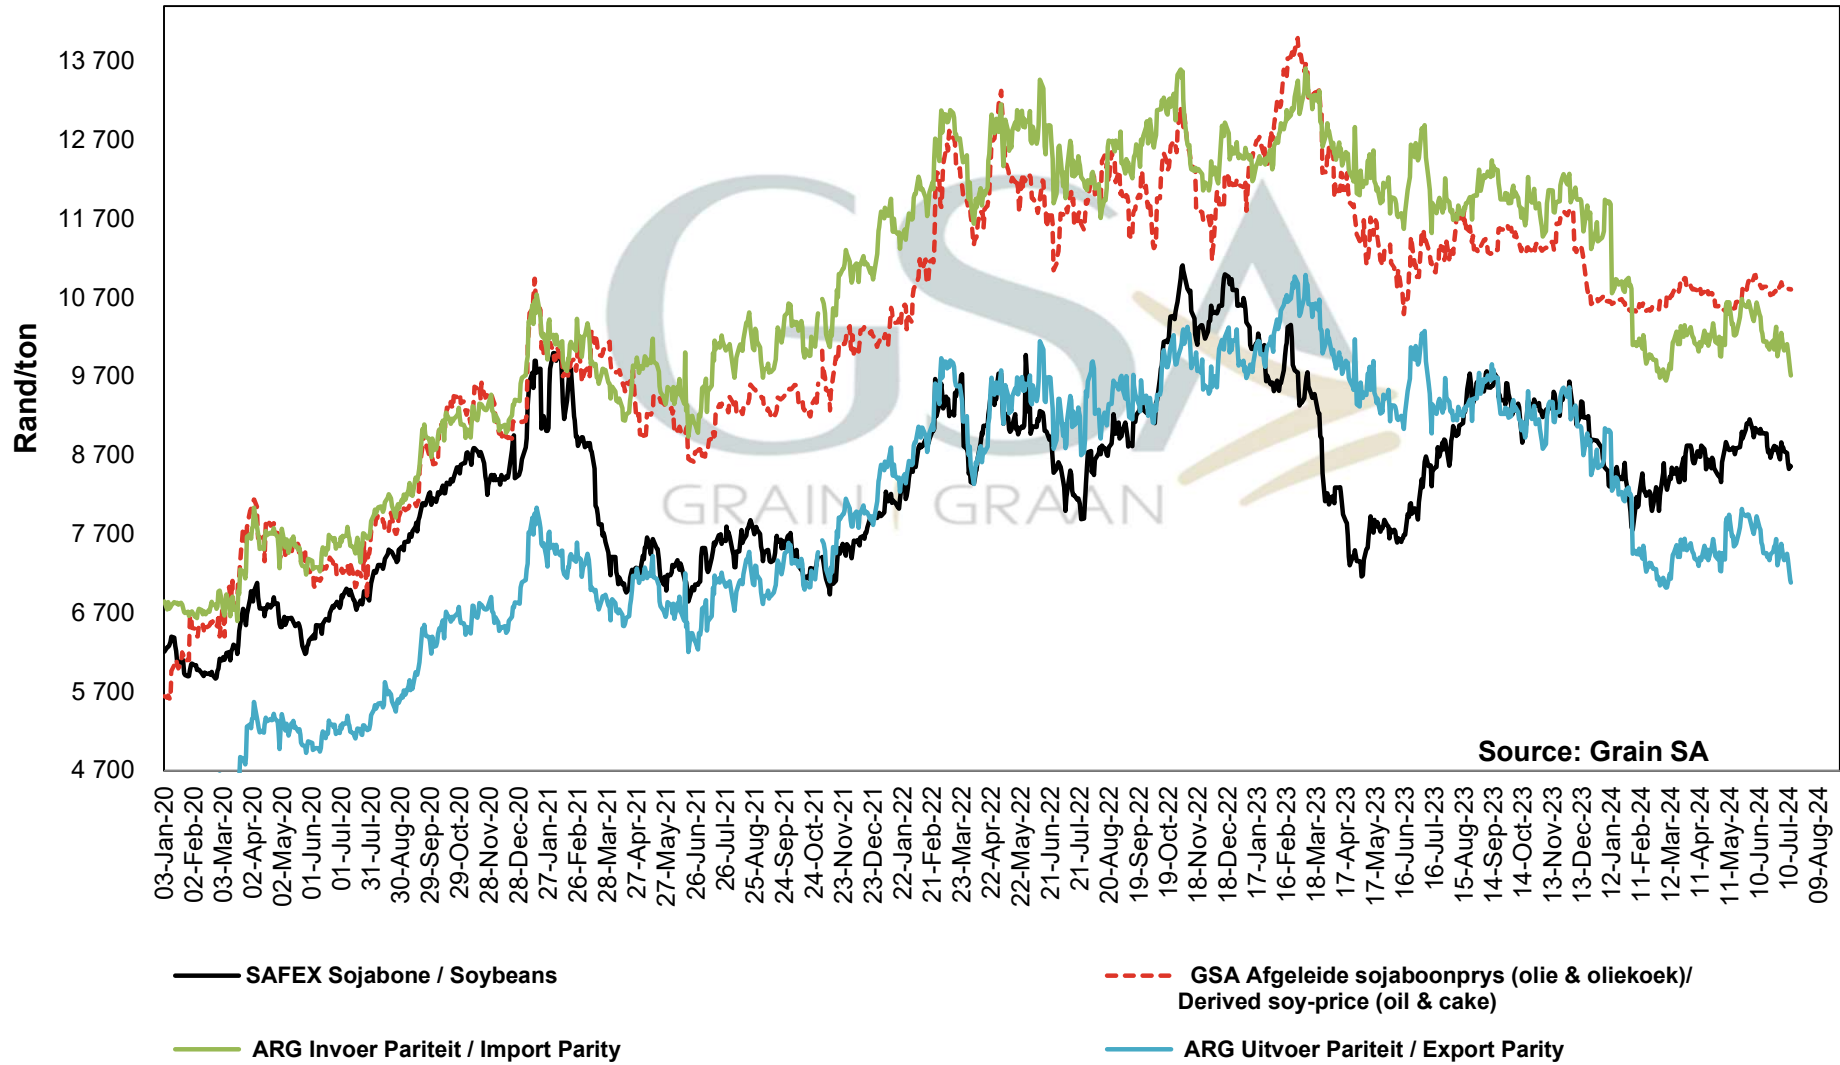

**PRICES OF DERIVED SOYBEAN DELIVERED IN RANDFONTEIN
PRYSE VAN AFGELEIDE SOJABONE GELEWER IN RANDFONTEIN**