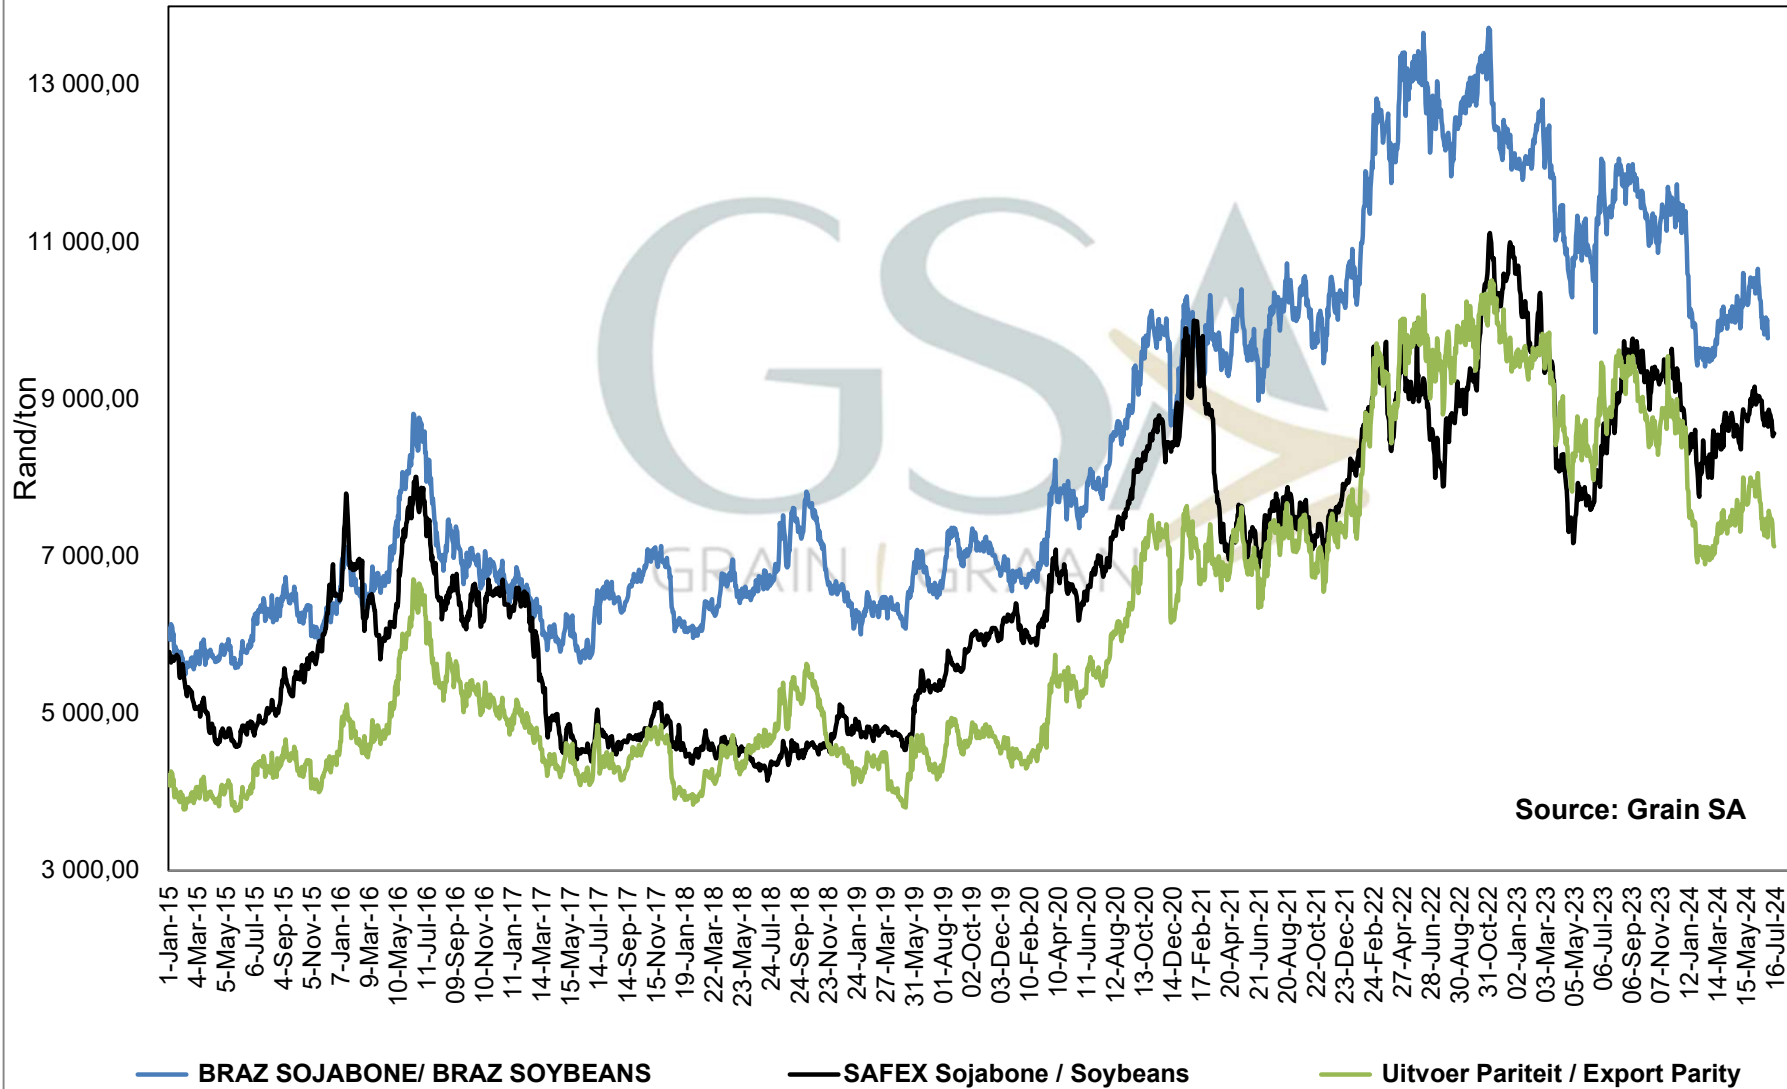

**PRICES OF BRAZILIAN SOYBEAN DELIVERED IN RANDFONTEIN
PRYSE VAN BRASILIAANSE SOJABONE GELEWER IN RANDFONTEIN**