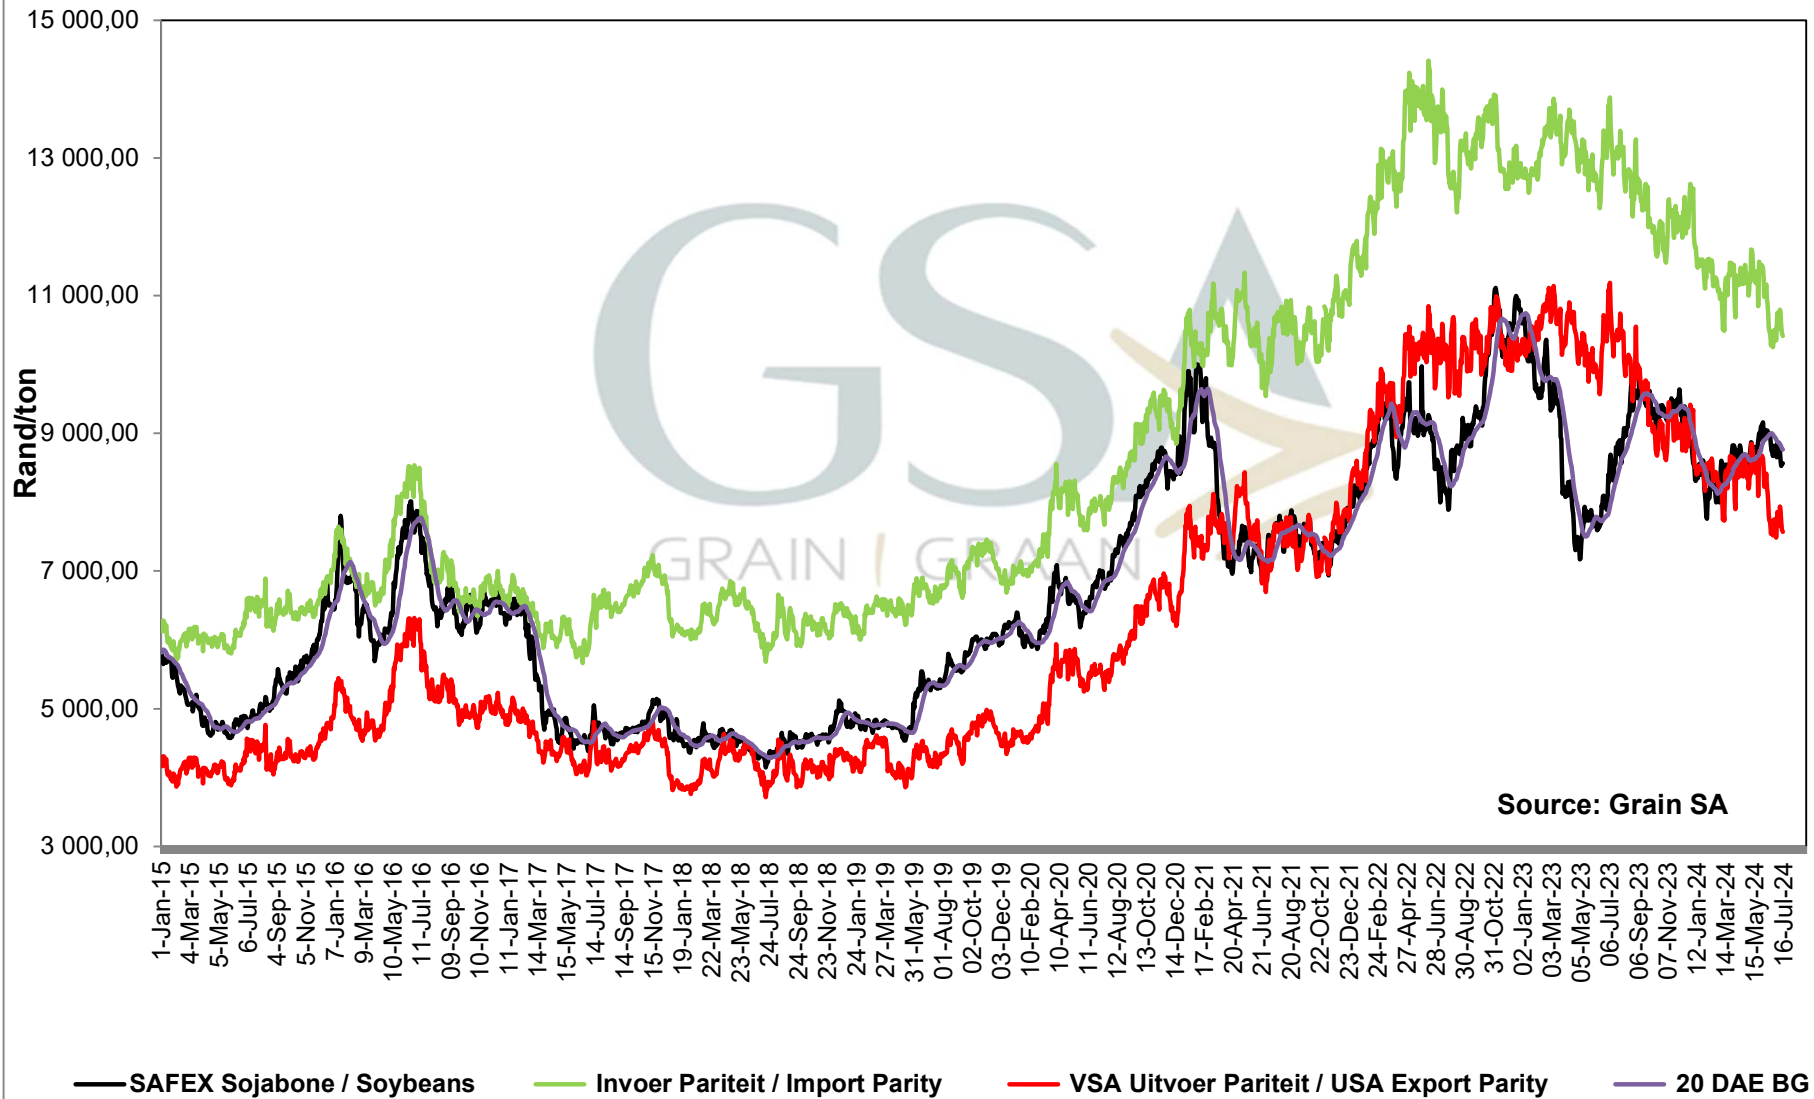

PRICES OF EU SUNFLOWER SEED DELIVERED IN RANDFONTEIN PRYSE VAN EU SONNEBLOMSAAD GELEWER IN RANDFONTEIN

Source: Grain SA

— SAFEX Sonneblom / Sunflower — Invoer Pariteit / Import Parity — Uitvoer Pariteit / Export Parity — Afgeleide sonneblomprys (olie & koek) / Derived sunflower price (oil & cake)

**PRICES OF WHOLE SOYBEANS DELIVERED IN RANDFONTEIN
 PRYSE VAN HEEL SOJABONE GELEWER IN RANDFONTEIN**

Source: Grain SA

— SAFEX Sojabone / Soybeans

— Argentiniese Invoer Pariteit / Argentinian Import Parity

— Brasiliaanse Uitvoer Pariteit / Brazilian Export Parity

— Argentiniese Uitvoer Pariteit / Argentinian Export Parity

— Brasiliaanse Invoer Pariteit / Brazilian Import Parity

**PRICES OF SOYBEAN SEED DELIVERED IN RANDFONTEIN
 PRYSE VAN SOJABOONSAAD GELEWER IN RANDFONTEIN**