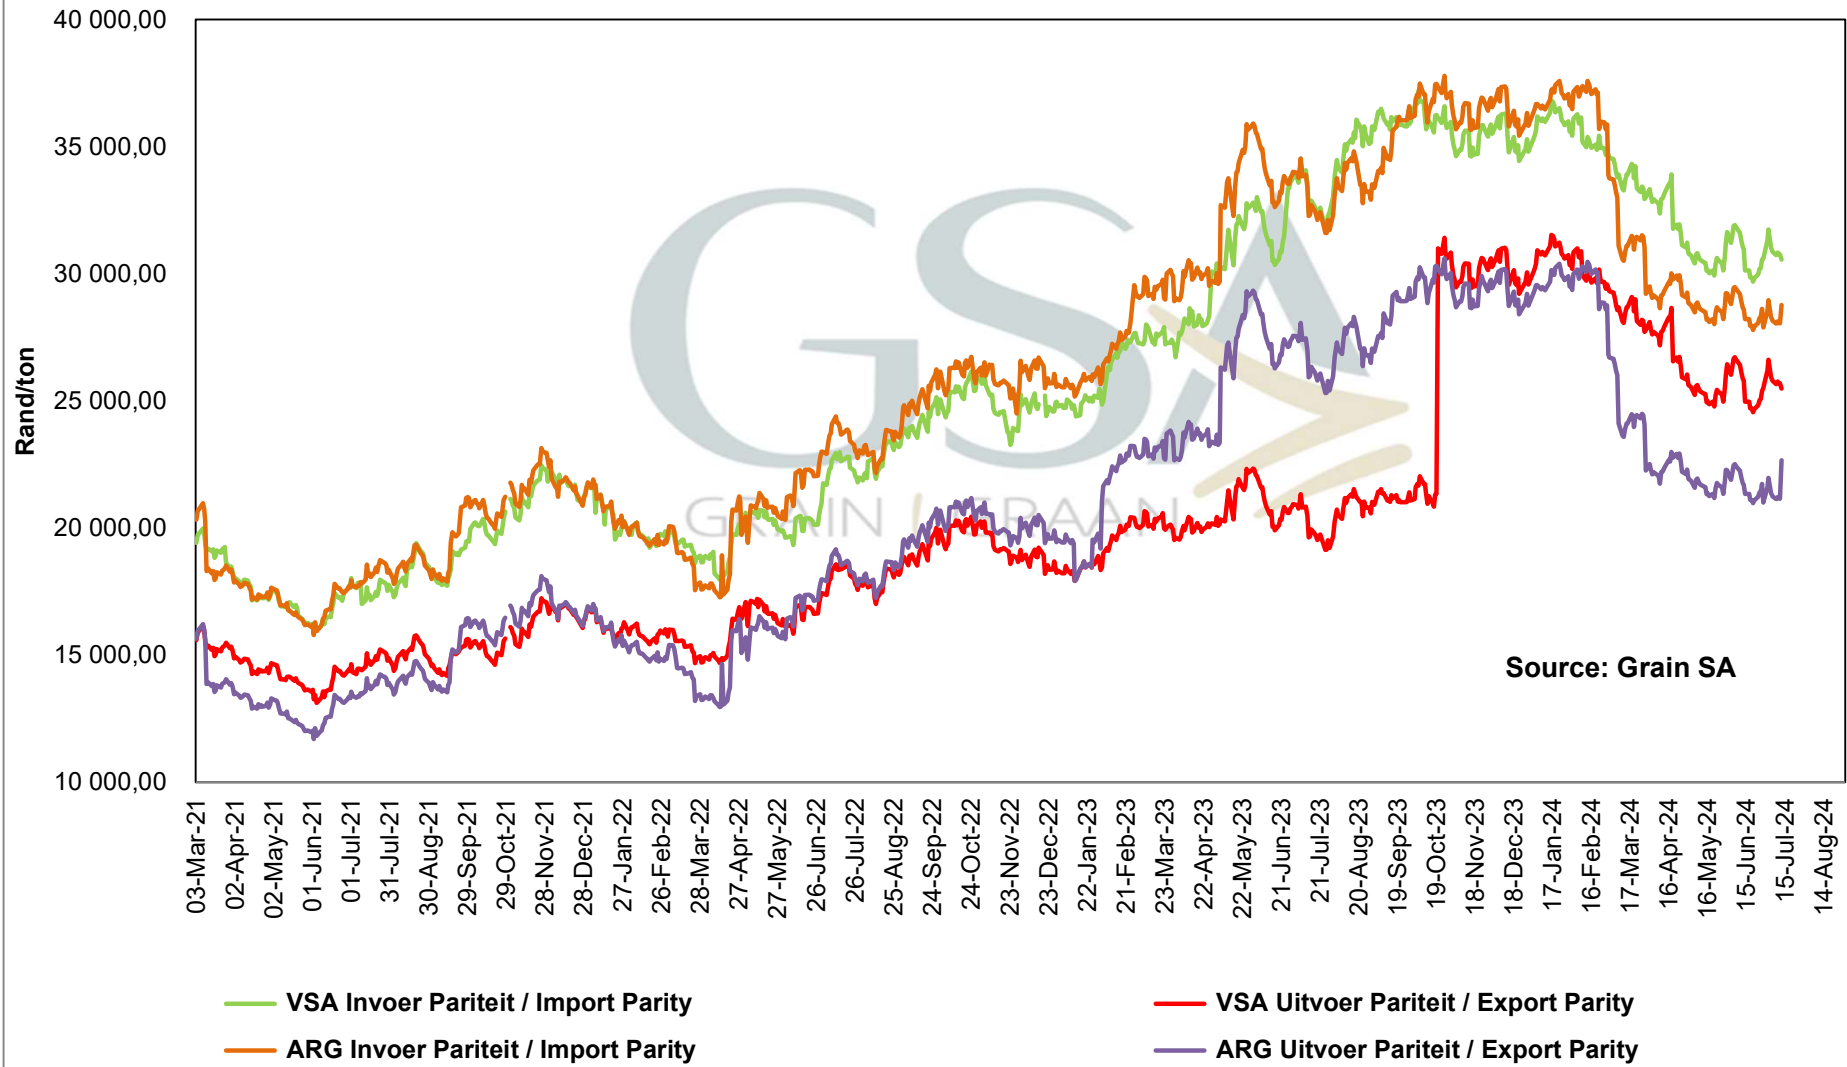

**PRICES OF DERIVED SOYBEAN DELIVERED IN RANDFONTEIN
 PRYSE VAN AFGELEIDE SOJABONE GELEWER IN RANDFONTEIN**

PRICES OF SOYBEAN CRUSHING MARGIN PRYSE VAN SOJABOON PERSMARGE

Source: Grain SA

— Crushing Margin Low

— Crushing Margin High

Prices of Canola in the Southern Cape (Swellendam) Kanolapryse in die Suid-Kaap (Swellendam)

**PRICES OF PROCESSED AND GRADED USA CHOICE GRADE GROUNDNUTS (40/50)
(RANDFONTEIN)
PRYSE VAN UITGEDOP EN GESORTEERDE VSA KEURGRAAD GRONDBONE MET 'N PITGROOTTE
VAN 40/50 pitgrootte (RANDFONTEIN)**

**PRODUCER PARITY PRICES OF PROCESSED AND GRADED CHOICE GRADE GROUNDNUTS (40/50)
 PRODUSENTE PARITEITSPRYSE VAN UITGEDOPTE EN GESORTEERDE KEURGRAAD GRONDBONE
 MET 'N PITGROOTTE VAN 40/50**

**PRICES OF PROCESSED AND GRADED ARGENTINEAN CHOICE GRADE GROUNDNUTS (40/50)
(RANDFONTEIN)**