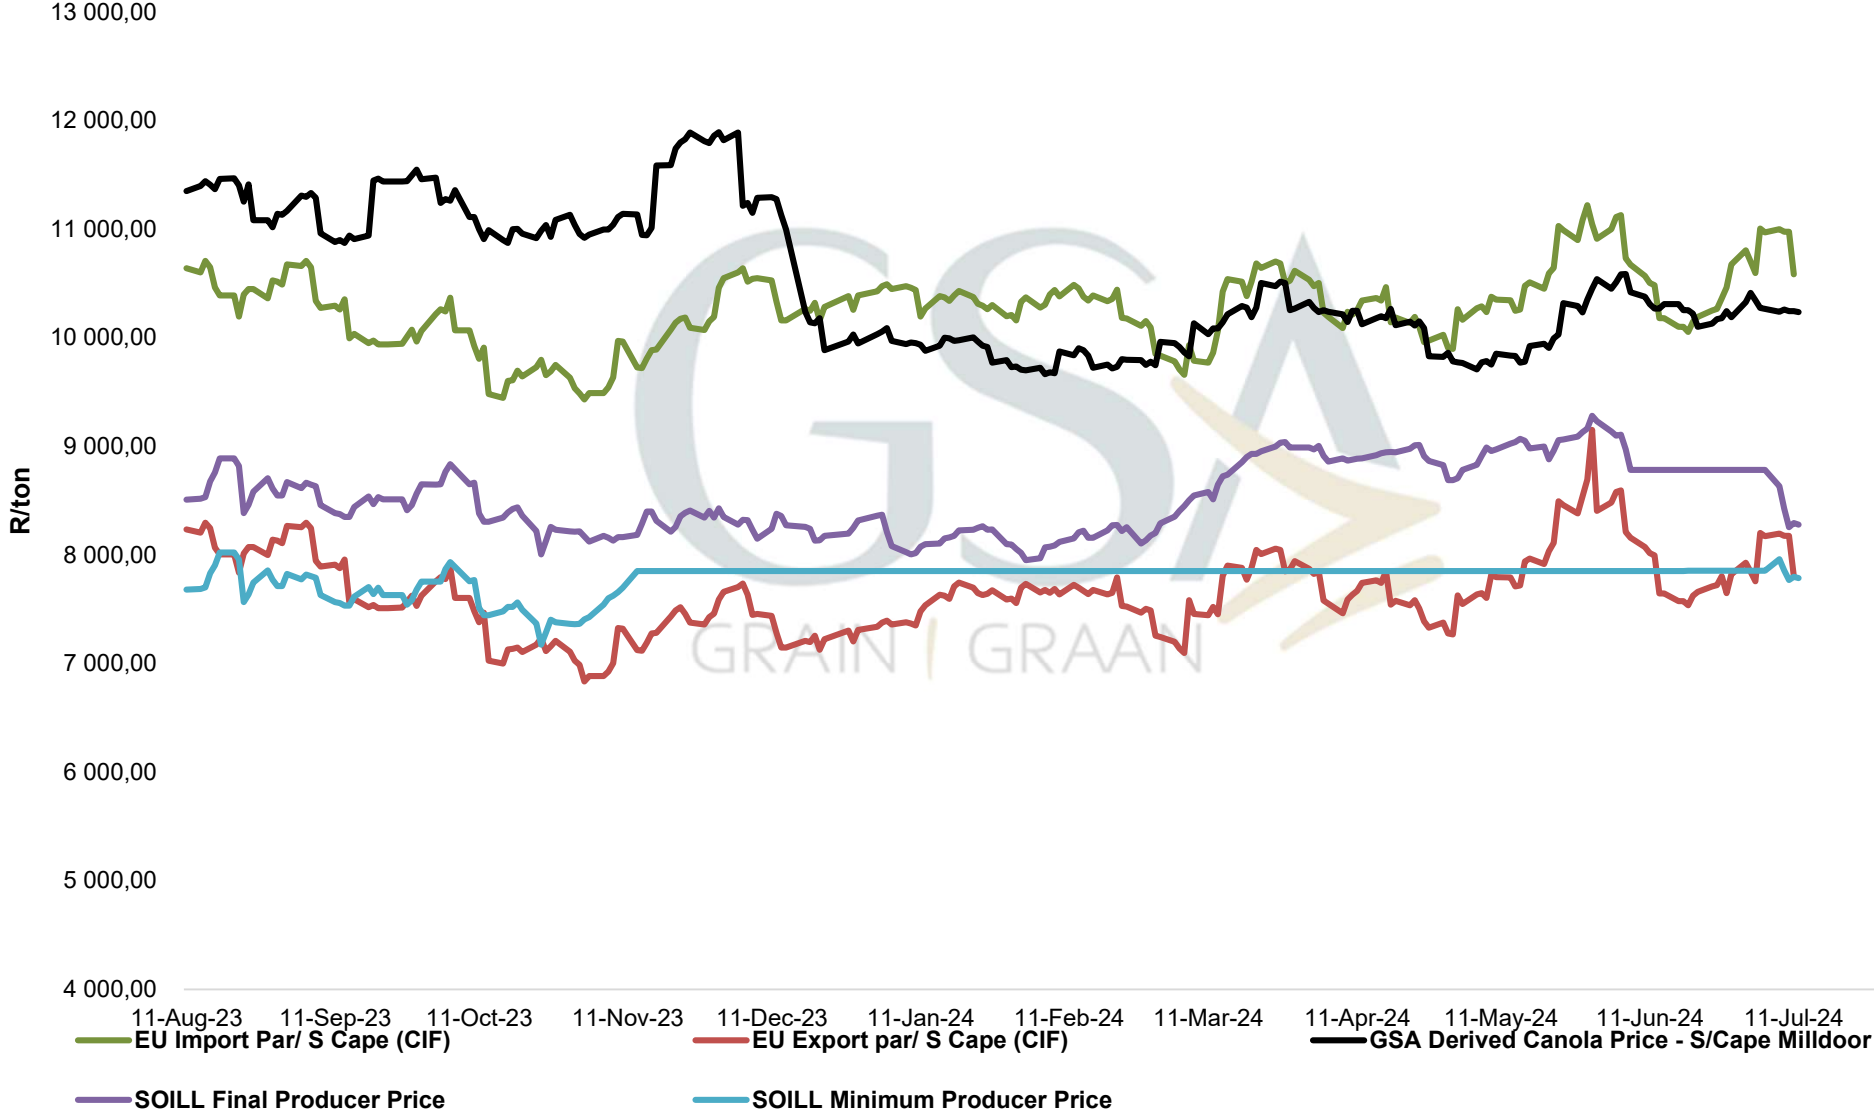

— Brasiliaanse Uitvoer Pariteit / Brazilian Export Parity

— Argentiniese Uitvoer Pariteit / Argentinian Export Parity

— Brasiliaanse Invoer Pariteit / Brazilian Import Parity

**PRICES OF SOYBEAN SEED DELIVERED IN RANDFONTEIN
 PRYSE VAN SOJABOONSAAD GELEWER IN RANDFONTEIN**

**PRICES OF DERIVED SOYBEAN DELIVERED IN RANDFONTEIN
 PRYSE VAN AFGELEIDE SOJABONE GELEWER IN RANDFONTEIN**

PRICES OF SOYBEAN CRUSHING MARGIN PRYSE VAN SOJABOON PERSMARGE

Source: Grain SA

— Crushing Margin Low

— Crushing Margin High

Prices of Canola in the Southern Cape (Swellendam) Kanolapryse in die Suid-Kaap (Swellendam)

**PRICES OF PROCESSED AND GRADED USA CHOICE GRADE GROUNDNUTS (40/50)
(RANDFONTEIN)
PRYSE VAN UITGEDOP EN GESORTEERDE VSA KEURGRAAD GRONDBONE MET 'N PITGROOTTE
VAN 40/50 pitgrootte (RANDFONTEIN)**