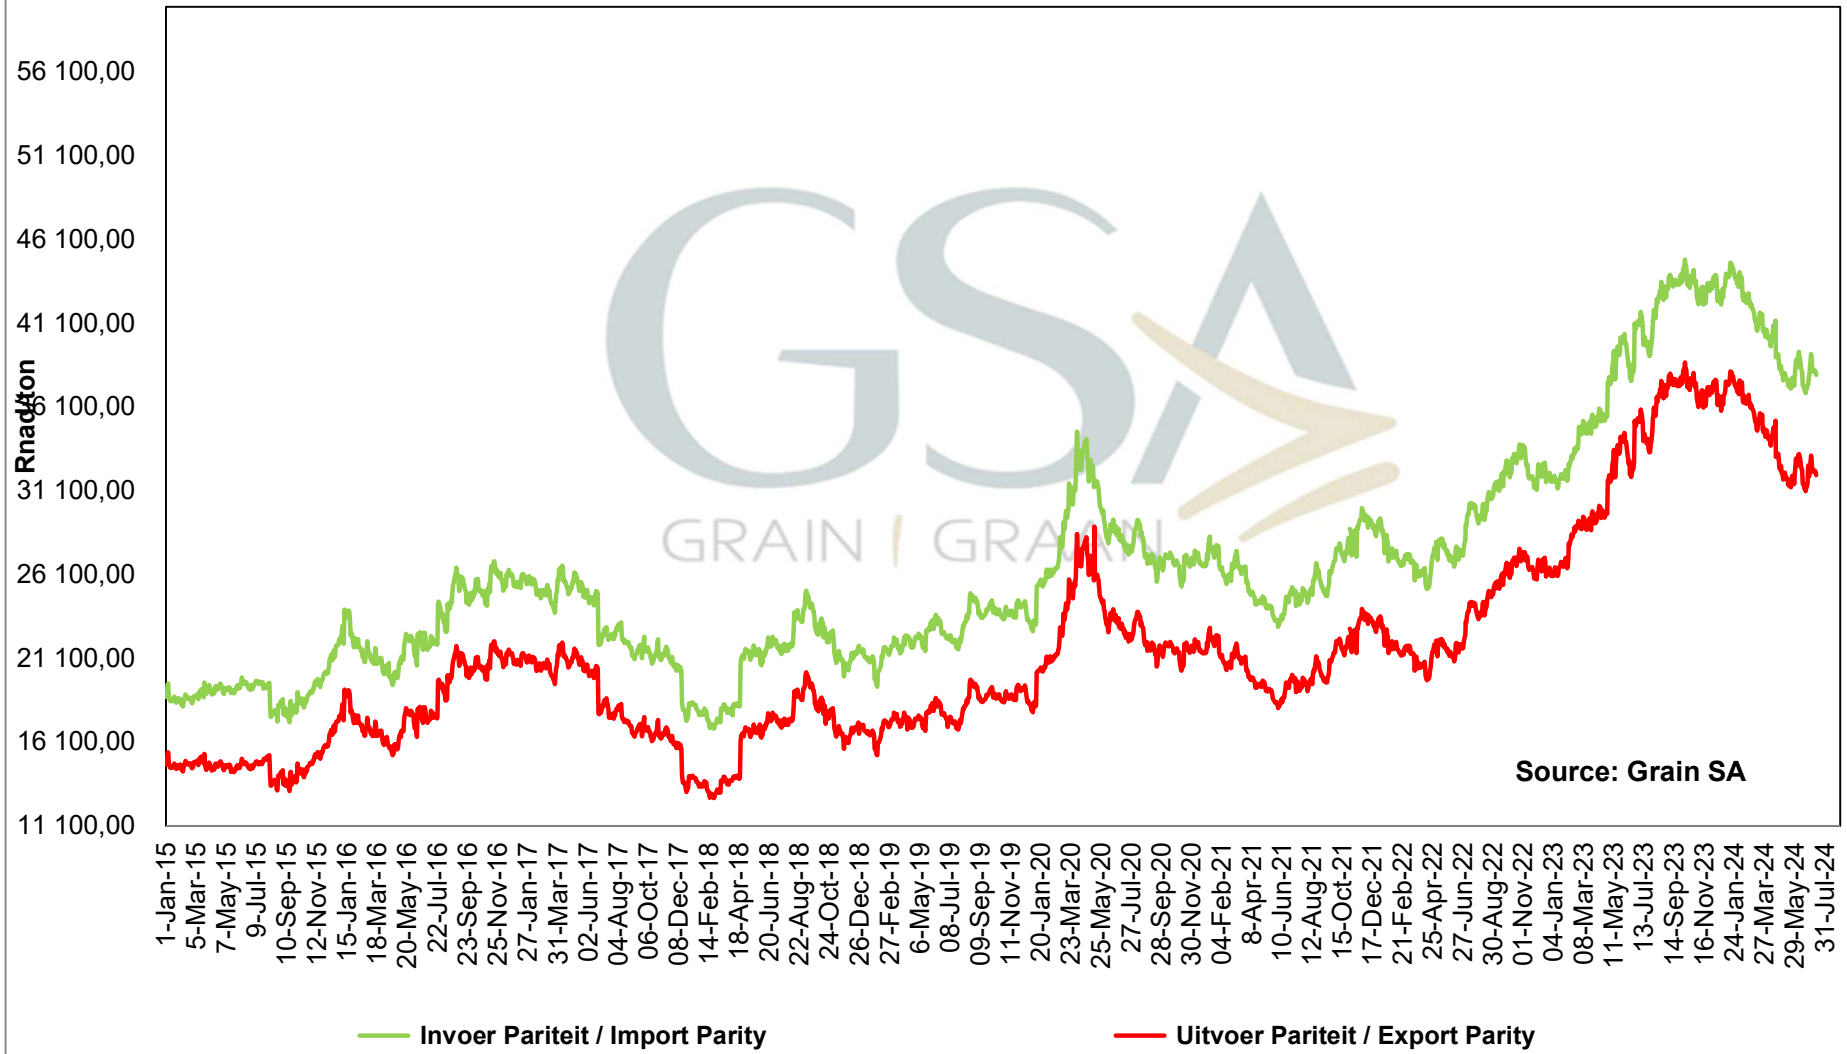

**PRICES OF PROCESSED AND GRADED USA CHOICE GRADE GROUNDNUTS (40/50)
(RANDFONTEIN)
PRYSE VAN UITGEDOP EN GESORTEERDE VSA KEURGRAAD GRONDBONE MET 'N PITGROOTTE
VAN 40/50 pitgrootte (RANDFONTEIN)**