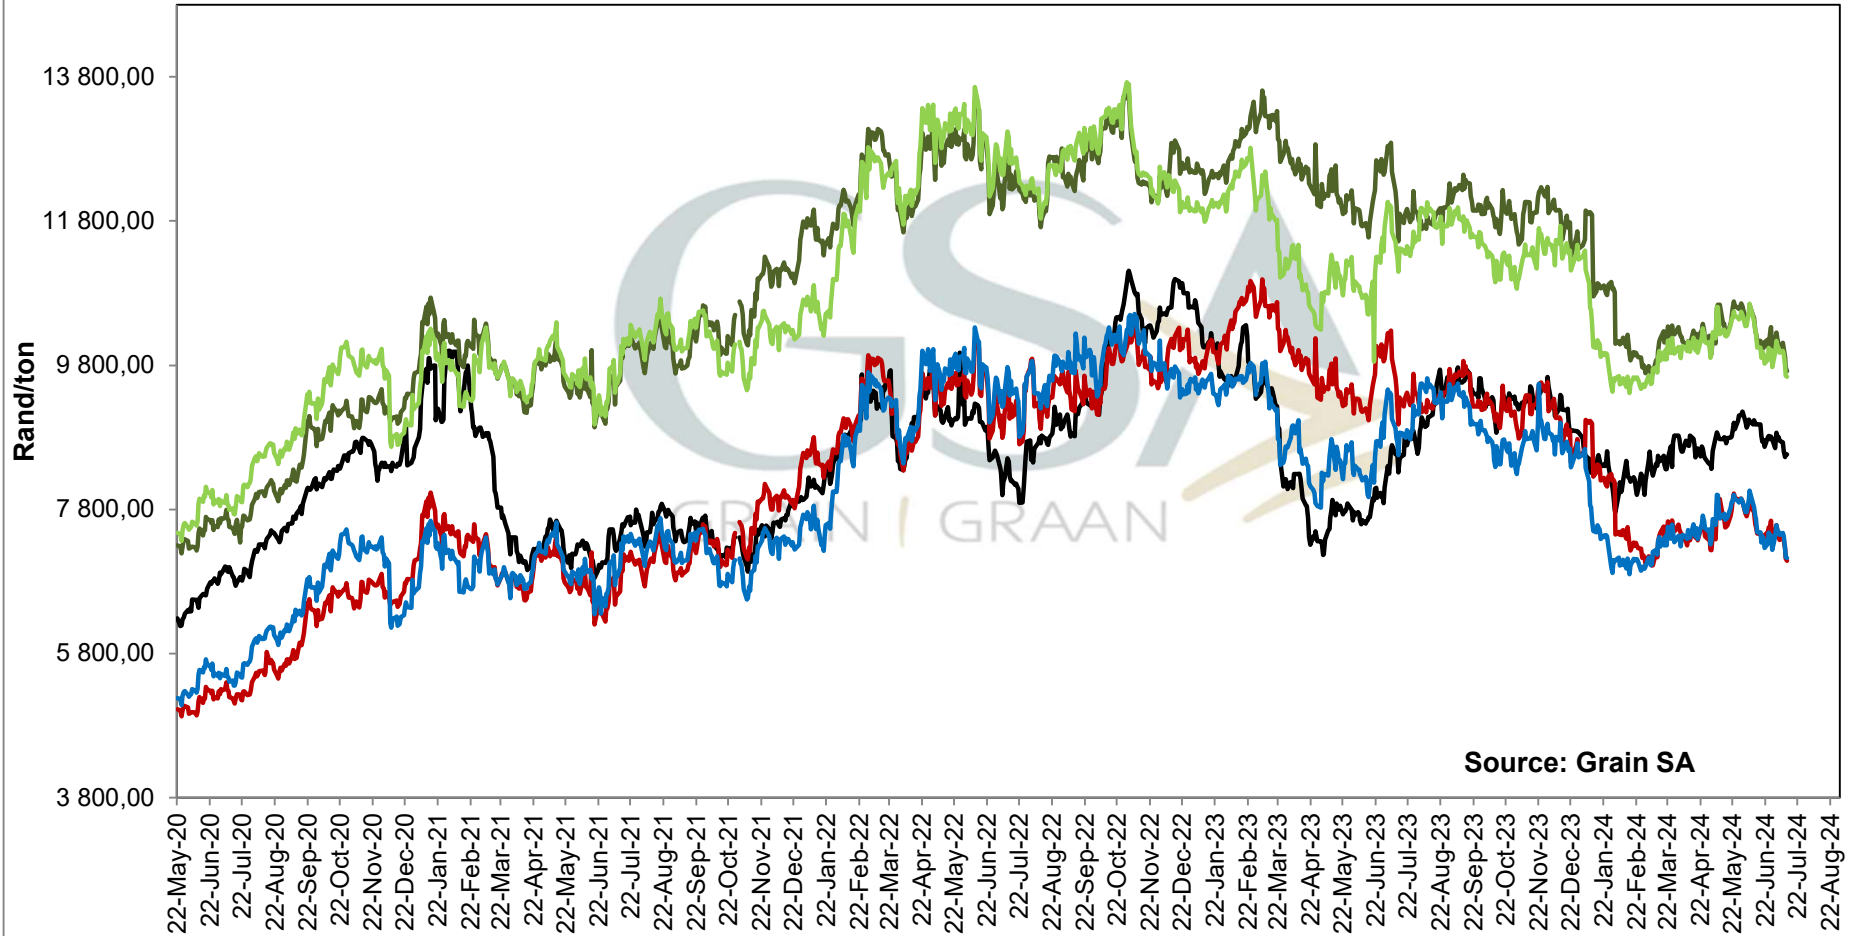

PRICES OF EU SUNFLOWER SEED DELIVERED IN RANDFONTEIN PRYSE VAN EU SONNEBLOMSAAD GELEWER IN RANDFONTEIN

Source: Grain SA

— SAFEX Sonneblom / Sunflower — Invoer Pariteit / Import Parity — Uitvoer Pariteit / Export Parity — Afgeleide sonneblomprys (olie & koek) / Derived sunflower price (oil & cake)

**PRICES OF WHOLE SOYBEANS DELIVERED IN RANDFONTEIN
 PRYSE VAN HEEL SOJABONE GELEWER IN RANDFONTEIN**

Source: Grain SA

— SAFEX Sojabone / Soybeans

— Argentiniese Invoer Pariteit / Argentinian Import Parity

— Brasiliaanse Uitvoer Pariteit / Brazilian Export Parity

— Argentiniese Uitvoer Pariteit / Argentinian Export Parity

— Brasiliaanse Invoer Pariteit / Brazilian Import Parity

**PRICES OF SOYBEAN SEED DELIVERED IN RANDFONTEIN
 PRYSE VAN SOJABOONSAAD GELEWER IN RANDFONTEIN**