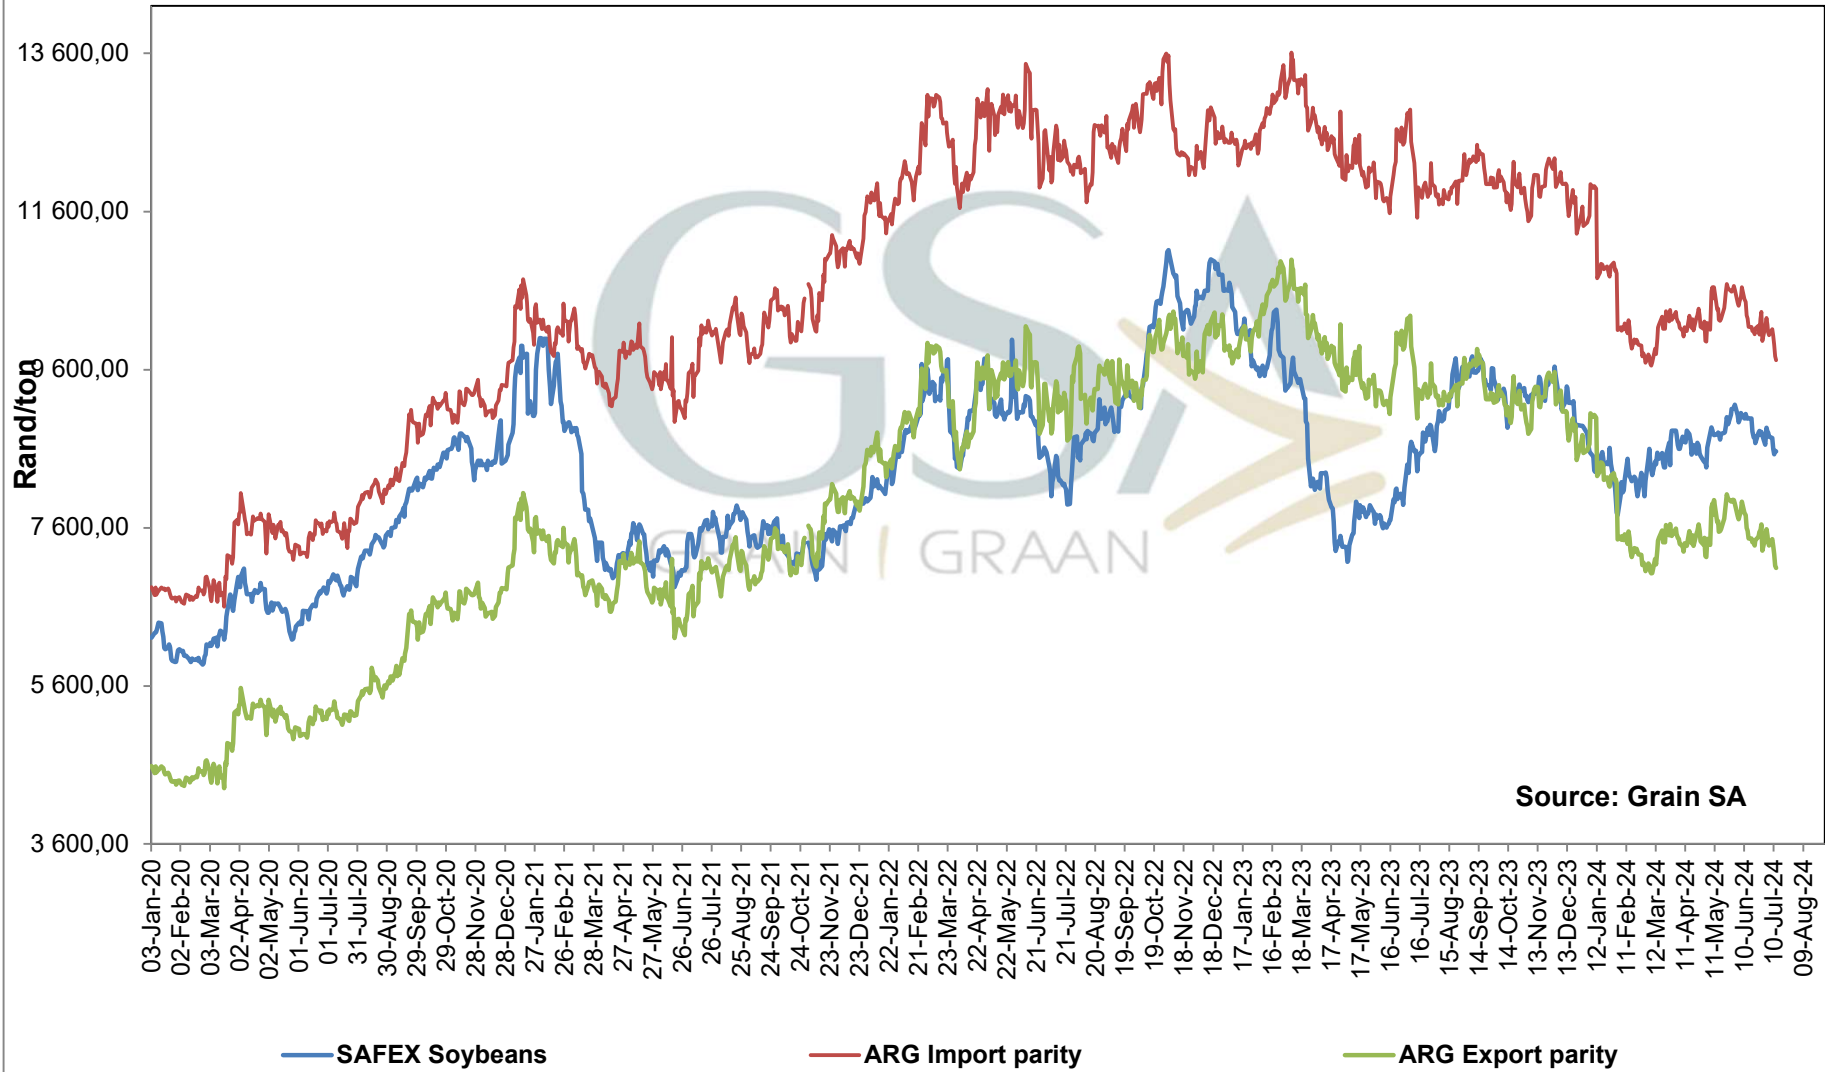

**PRICES OF ARGENTINIAN SOYBEAN SEED DELIVERED IN RANDFONTEIN
PRYSE VAN ARGENTYNSE SOJABOON SAAD GELEWER IN RANDFONTEIN**