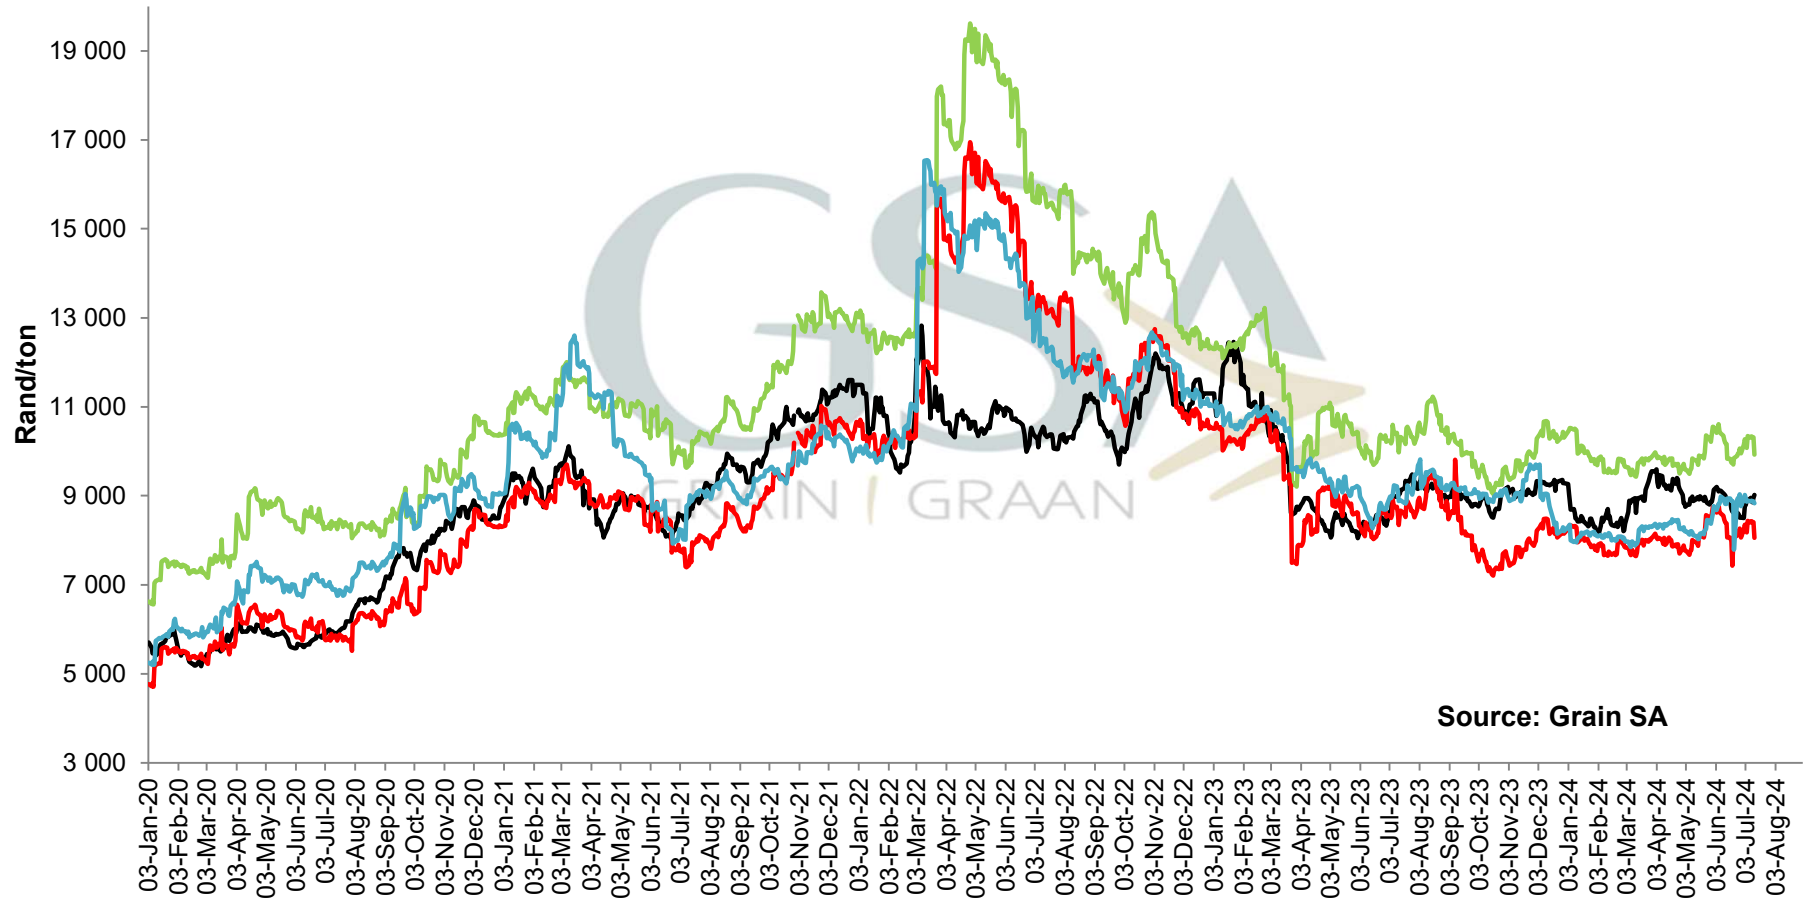

PRICES OF EU SUNFLOWER SEED DELIVERED IN RANDFONTEIN PRYSE VAN EU SONNEBLOMSAAD GELEWER IN RANDFONTEIN

Source: Grain SA

— SAFEX Sonneblom / Sunflower — Invoer Pariteit / Import Parity — Uitvoer Pariteit / Export Parity — Afgeleide sonneblomprys (olie & koek) / Derived sunflower price (oil & cake)

**PRICES OF WHOLE SOYBEANS DELIVERED IN RANDFONTEIN
 PRYSE VAN HEEL SOJABONE GELEWER IN RANDFONTEIN**

Source: Grain SA

— SAFEX Sojabone / Soybeans

— Argentiniese Invoer Pariteit / Argentinian Import Parity

— Brasiliaanse Uitvoer Pariteit / Brazilian Export Parity

— Argentiniese Uitvoer Pariteit / Argentinian Export Parity

— Brasiliaanse Invoer Pariteit / Brazilian Import Parity

**PRICES OF SOYBEAN SEED DELIVERED IN RANDFONTEIN
 PRYSE VAN SOJABOONSAAD GELEWER IN RANDFONTEIN**