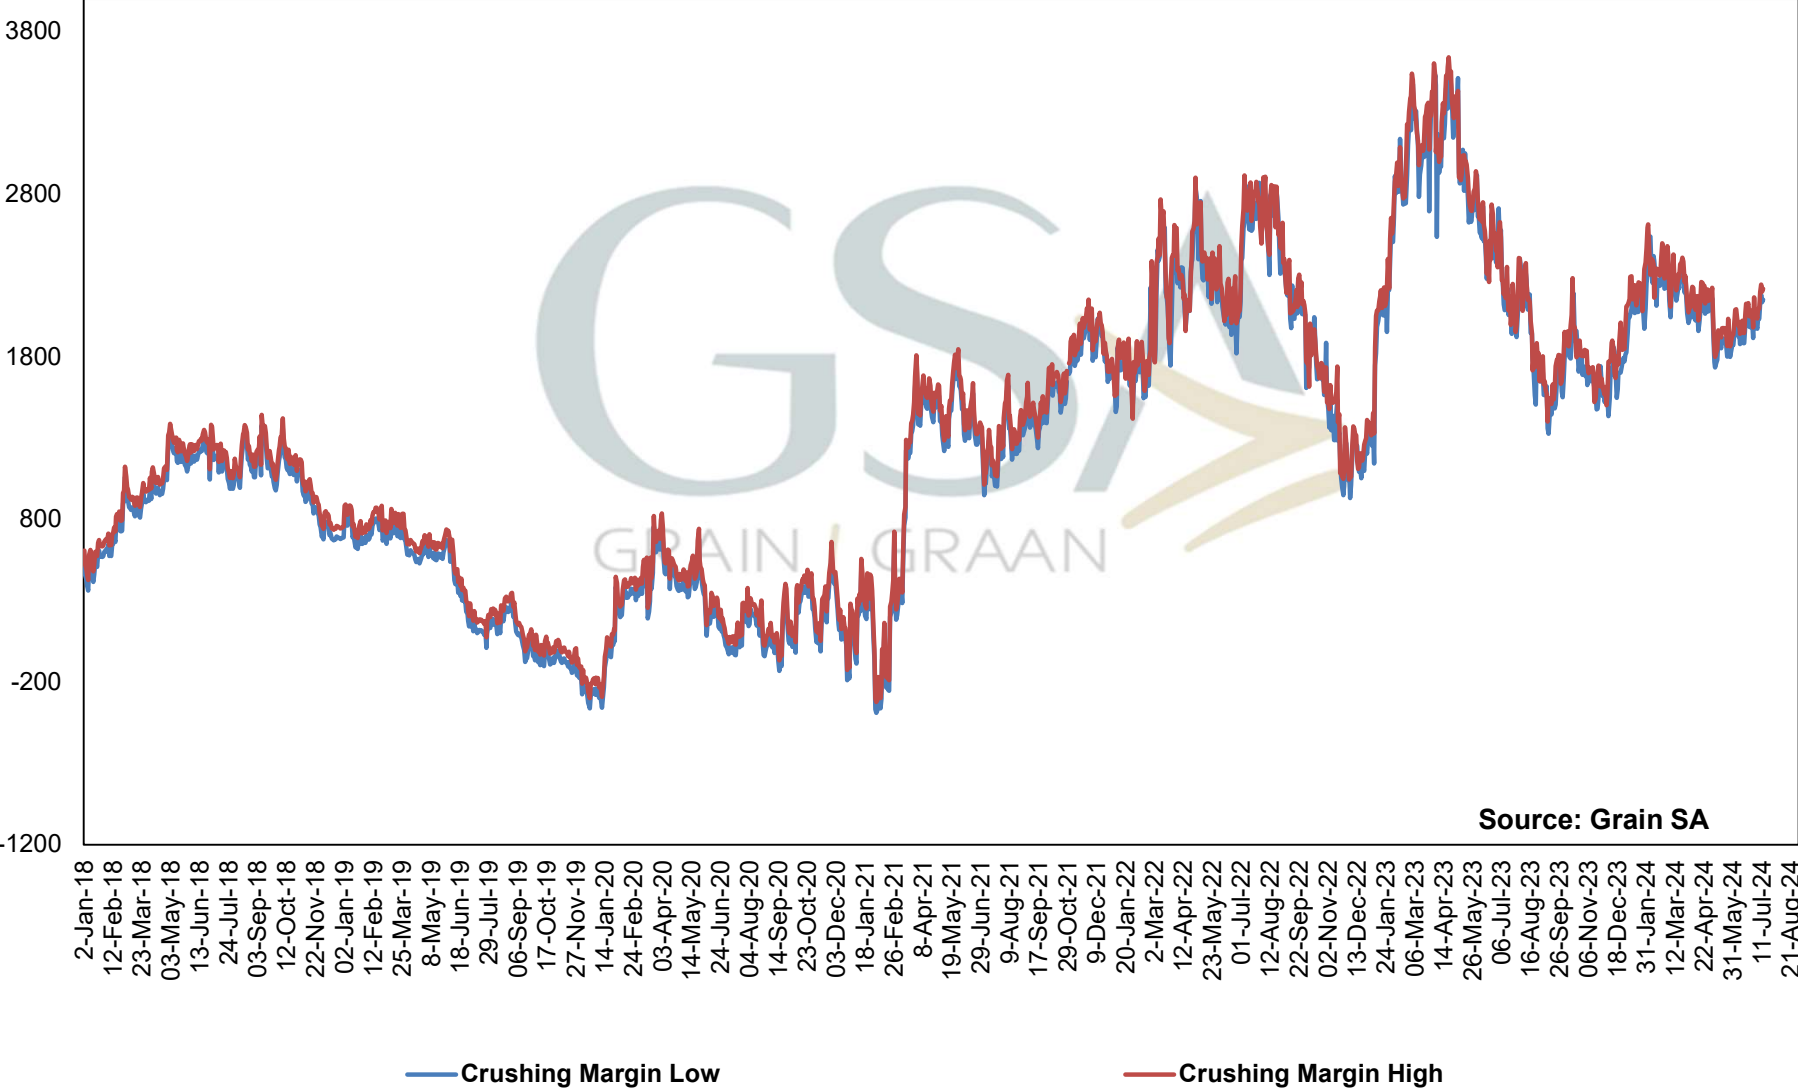

— Brasiliaanse Uitvoer Pariteit / Brazilian Export Parity

— Argentiniese Uitvoer Pariteit / Argentinian Export Parity

— Brasiliaanse Invoer Pariteit / Brazilian Import Parity

**PRICES OF SOYBEAN SEED DELIVERED IN RANDFONTEIN
 PRYSE VAN SOJABOONSAAD GELEWER IN RANDFONTEIN**

**PRICES OF ARGENTINIAN SOYBEAN SEED DELIVERED IN RANDFONTEIN
 PRYSE VAN ARGENTYNSE SOJABOON SAAD GELEWER IN RANDFONTEIN**

**PRICES OF BRAZILIAN SOYBEAN DELIVERED IN RANDFONTEIN
 PRYSE VAN BRASILIAANSE SOJABONE GELEWER IN RANDFONTEIN**

**PRICES OF DERIVED SOYBEAN DELIVERED IN RANDFONTEIN
 PRYSE VAN AFGELEIDE SOJABONE GELEWER IN RANDFONTEIN**

PRICES OF SOYBEAN CRUSHING MARGIN PRYSE VAN SOJABOON PERSMARGE

Source: Grain SA

— Crushing Margin Low