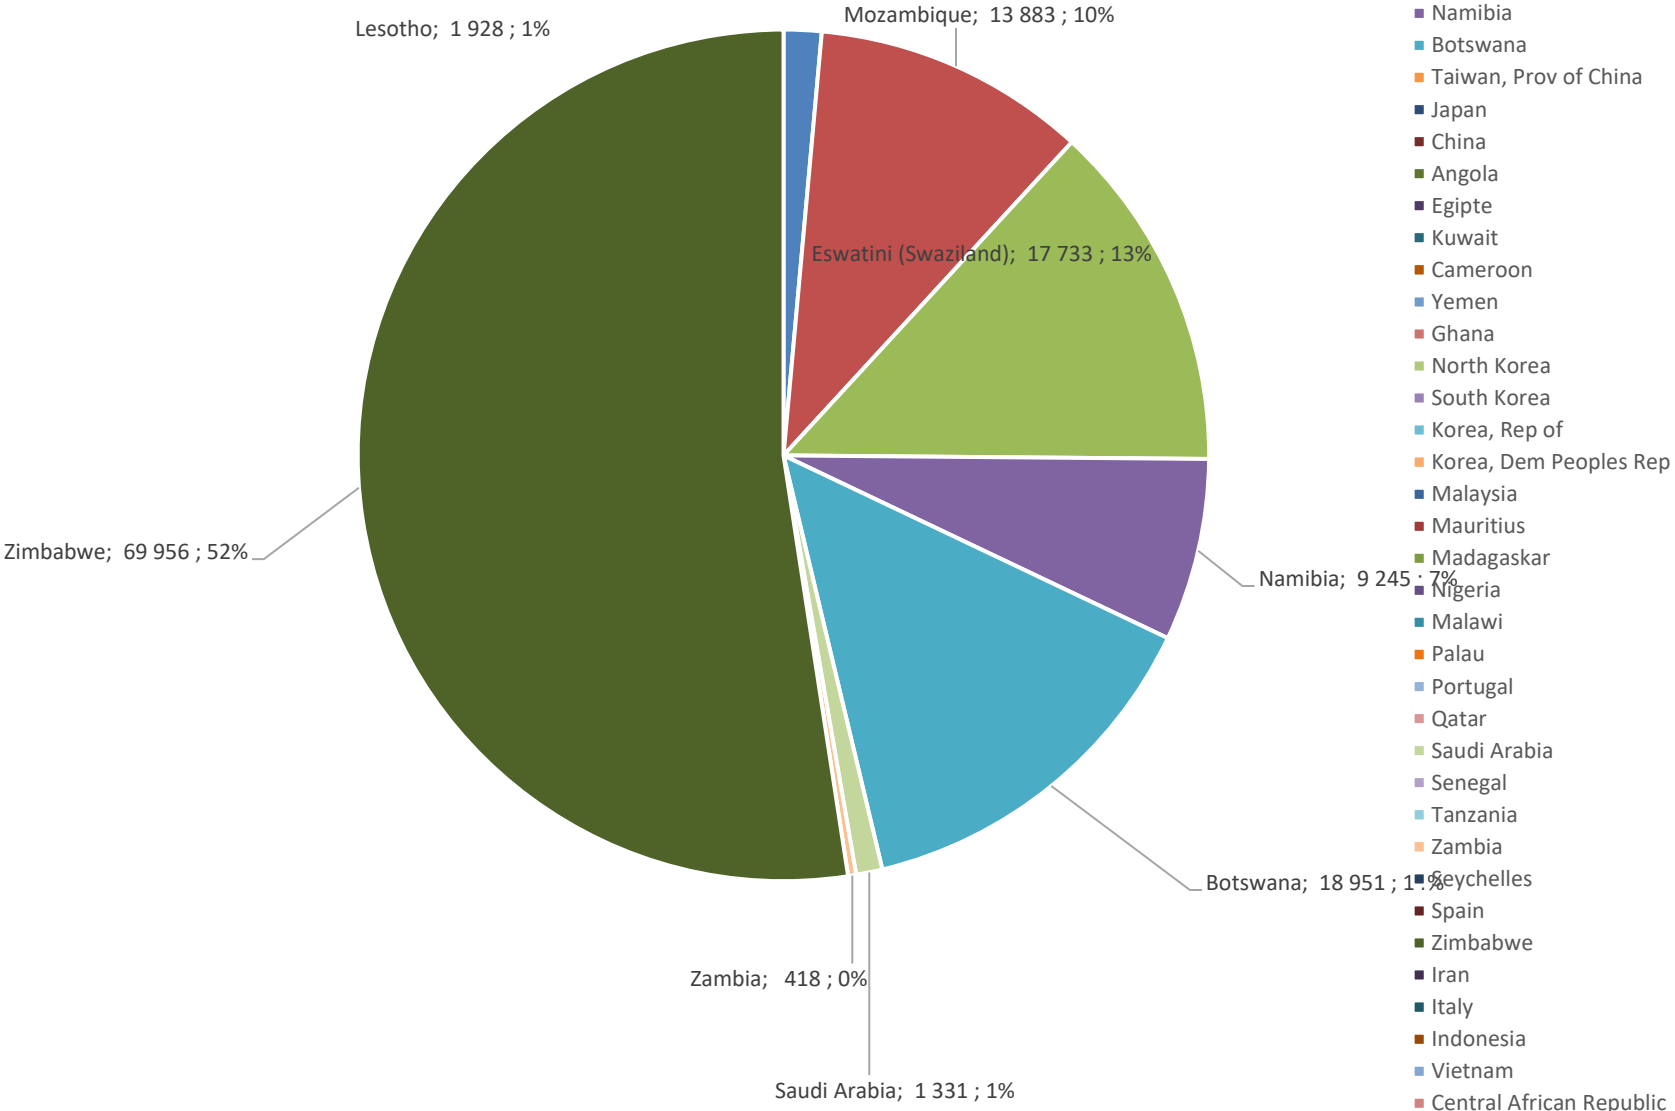

Yellow Maize Exports for 2024/25 (ton, %)

White Maize Exports for 2024/25 (ton, %)

RSA Weeklikse mielie-uitvoere
RSA Weekly maize exports

■ Total / maize Weekliks/Weekly ■ Wit/White

Cumulative Exports of White Maize for 2024/25

■ SAGIS: WEEKLIKSE INVOERE EN UITVOERE 2024/25 BemarKingseisoen

◆ SAGIS: WEEKLIKSE INVOERE EN UITVOERE 2024/25 BemarKingseisoen

Cumulative Exports of Maize for 2023/24

◆ SAGIS: WEEKLIJSE INVOERE EN UITVOERE 2024/25 BemarKingseisoen
■ SAGIS: WEEKLIJSE INVOERE EN UITVOERE 2024/25 BemarKingseisoen