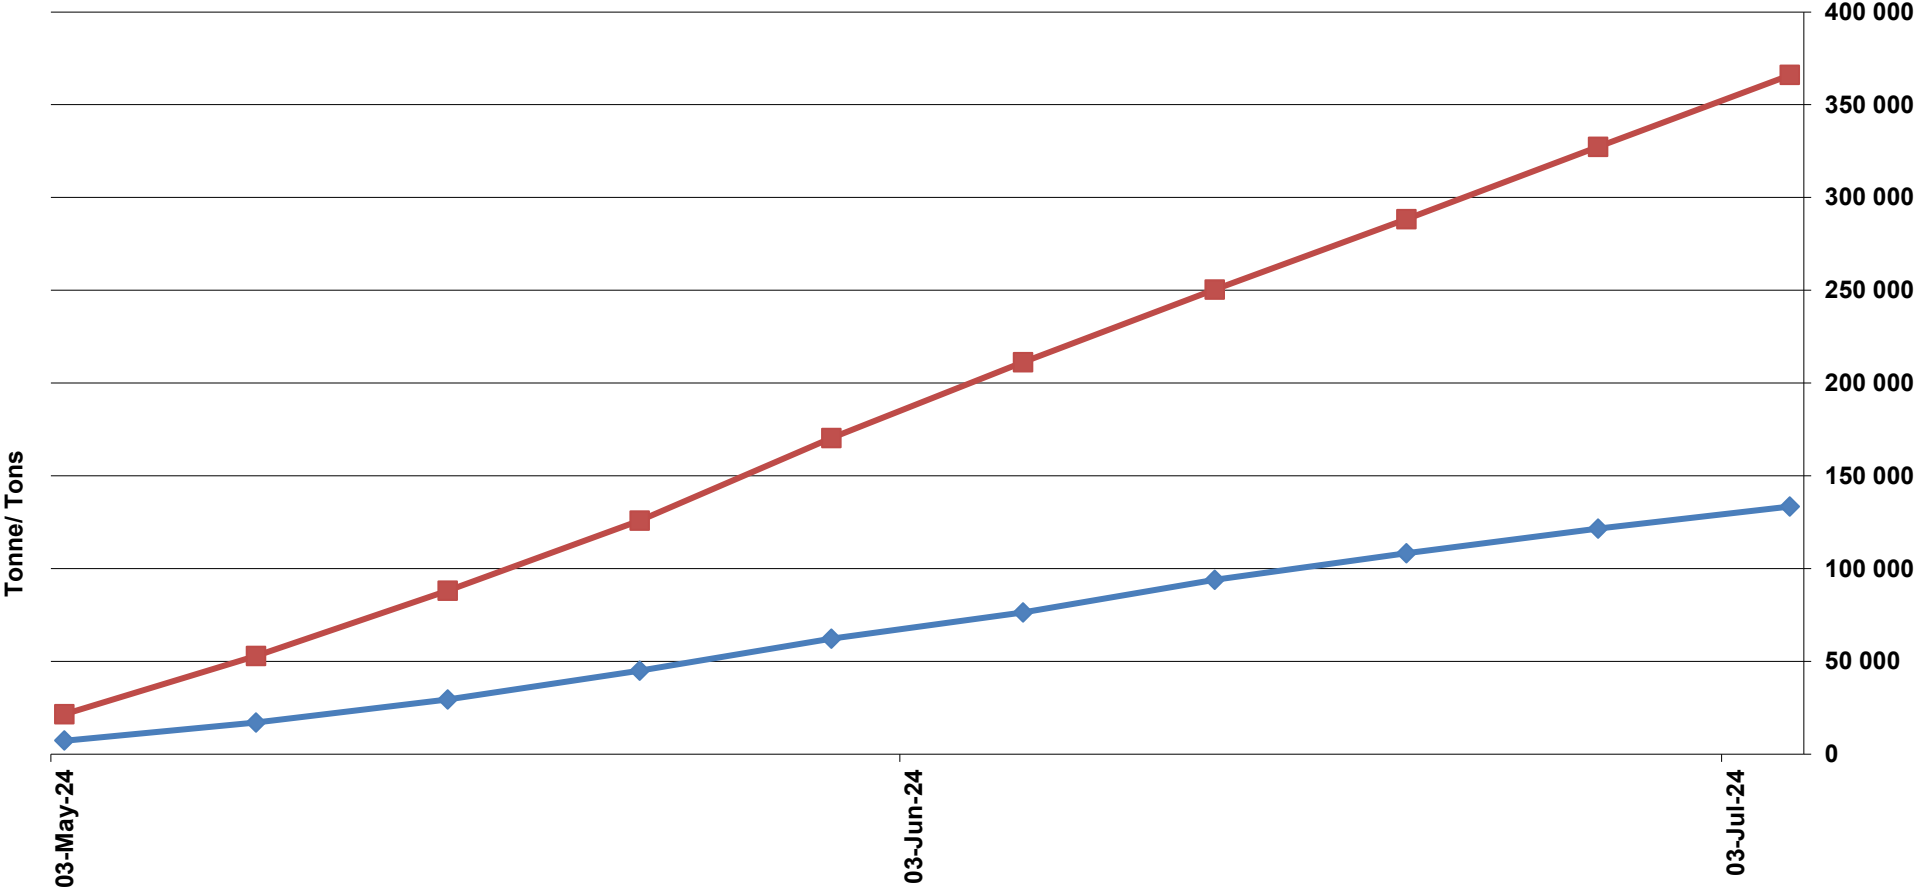

Yellow Maize Exports for 2024/25 (ton, %)

White Maize Exports for 2024/25 (ton, %)

RSA Weeklikse mielie-uitvoere
RSA Weekly maize exports

■ Total / maize Weekliks/Weekly ■ Wit/White

Cumulative Exports of White Maize for 2024/25

■ SAGIS: WEEKLIKSE INVOERE EN UITVOERE 2024/25 BemarKingseisoen

◆ SAGIS: WEEKLIKSE INVOERE EN UITVOERE 2024/25 BemarKingseisoen

Cumulative Exports of Maize for 2023/24

◆ SAGIS: WEEKLIJSE INVOERE EN UITVOERE 2024/25 BemarKingseisoen
■ SAGIS: WEEKLIJSE INVOERE EN UITVOERE 2024/25 BemarKingseisoen