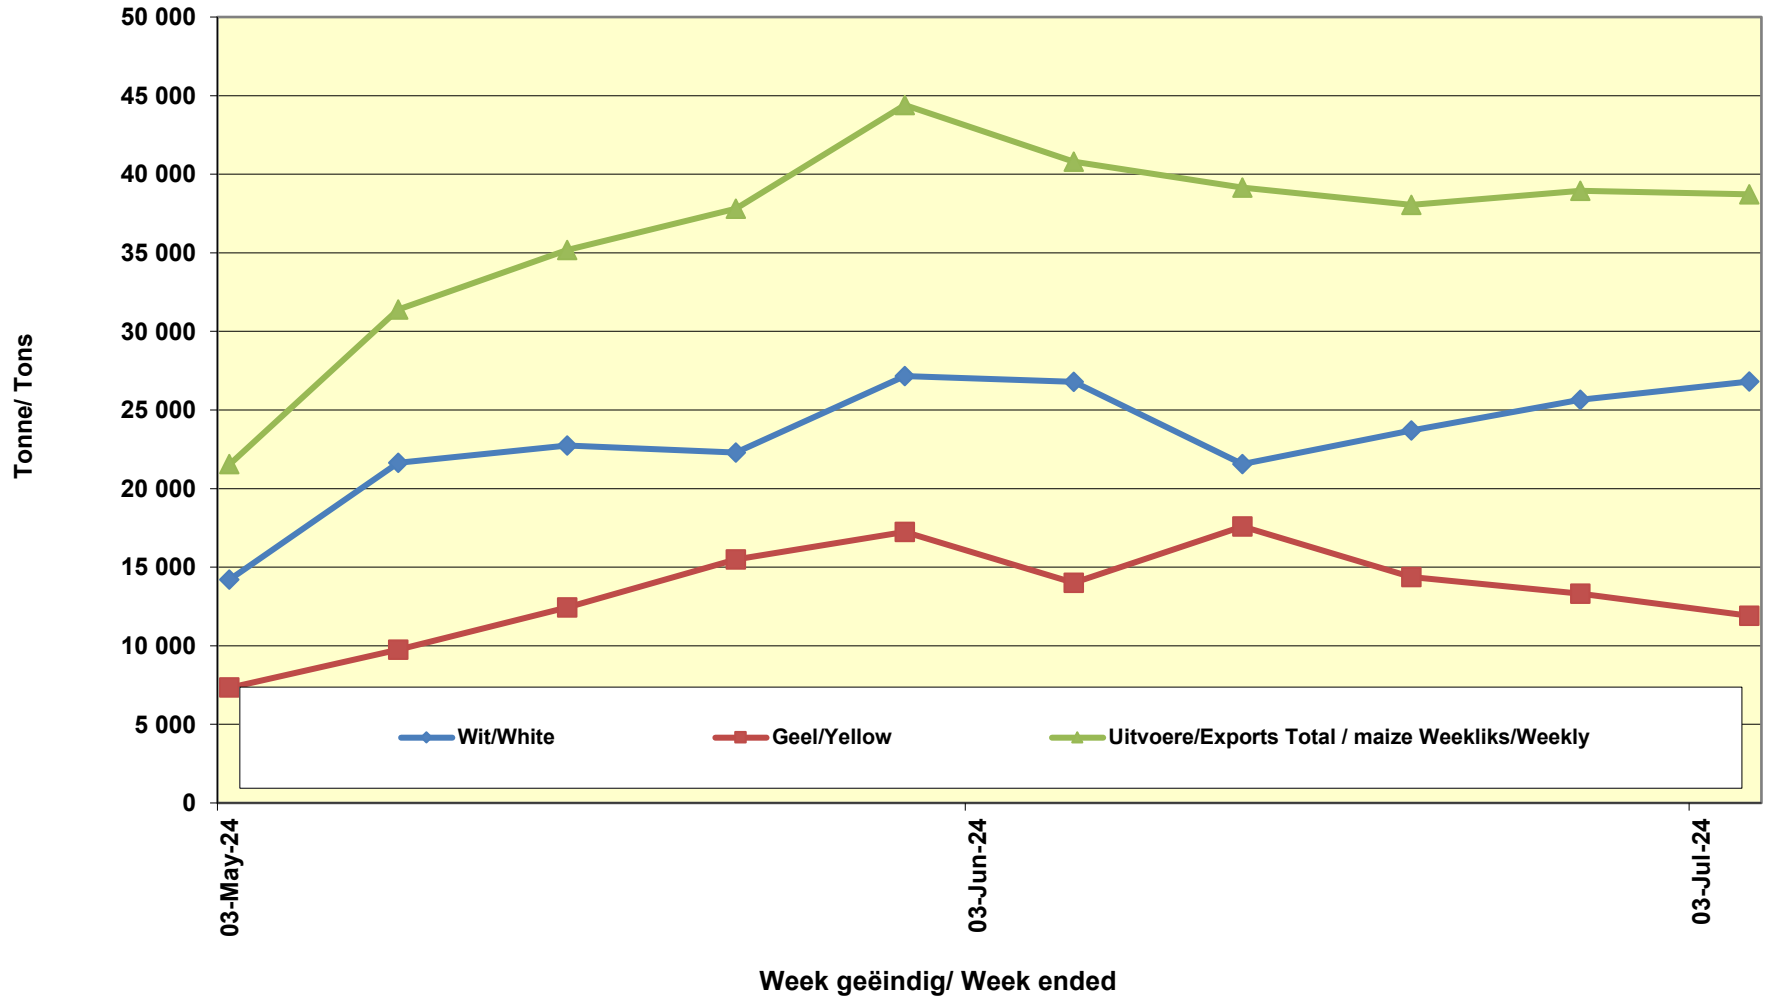

■ SAGIS: WEEKLIKSE INVOERE EN UITVOERE 2024/25 BemarKingseisoen

◆ SAGIS: WEEKLIKSE INVOERE EN UITVOERE 2024/25 BemarKingseisoen

Cumulative Exports of Maize for 2023/24

◆ SAGIS: WEEKLIJSE INVOERE EN UITVOERE 2024/25 BemarKingseisoen
■ SAGIS: WEEKLIJSE INVOERE EN UITVOERE 2024/25 BemarKingseisoen

**Cumulative Exports of Maize
2024/25 Bemakingseisoen/ Marketing season**

Kumulatiewe Invoere van Mielies
Kumulative Imports of Maize
2024/25 Bemakingseisoen/ Marketing season