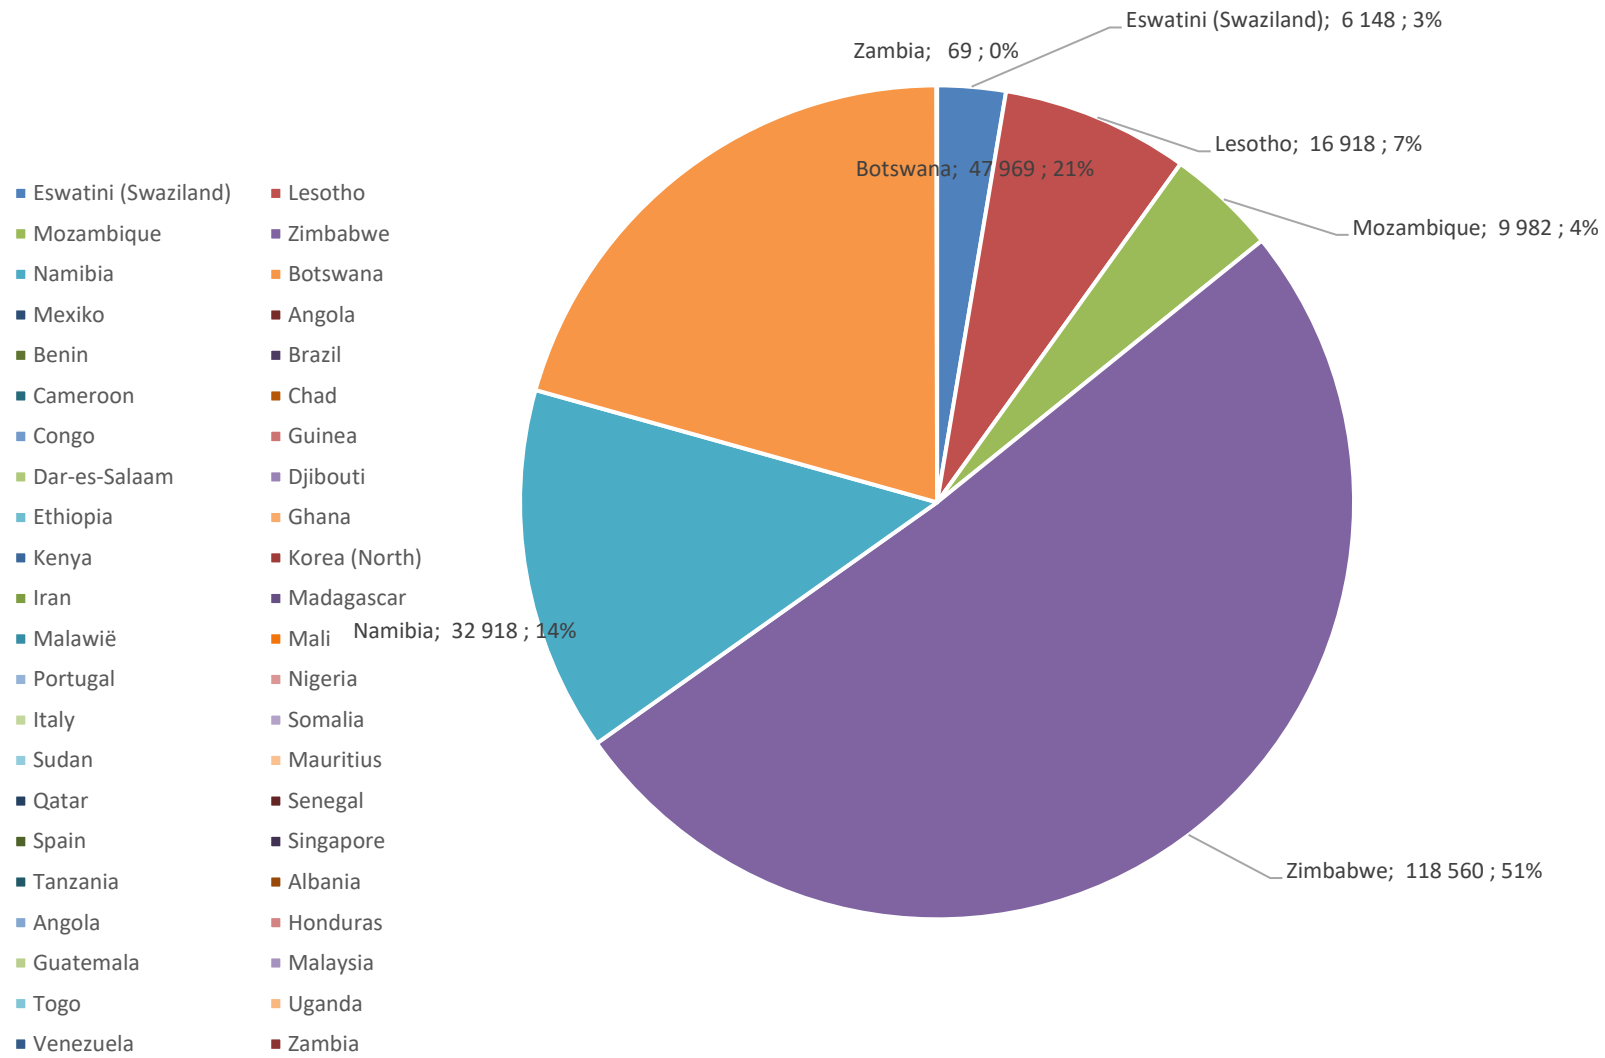

Yellow Maize Exports for 2024/25 (ton, %)

White Maize Exports for 2024/25 (ton, %)

RSA Weeklikse mielie-uitvoere
RSA Weekly maize exports

■ Total / maize Weekliks/Weekly ■ Wit/White

Cumulative Exports of White Maize for 2024/25

■ SAGIS: WEEKLIKSE INVOERE EN UITVOERE 2024/25 BemarKingseisoen

◆ SAGIS: WEEKLIKSE INVOERE EN UITVOERE 2024/25 BemarKingseisoen

Cumulative Exports of Maize for 2023/24

◆ SAGIS: WEEKLIJSE INVOERE EN UITVOERE 2024/25 BemarKingseisoen
■ SAGIS: WEEKLIJSE INVOERE EN UITVOERE 2024/25 BemarKingseisoen