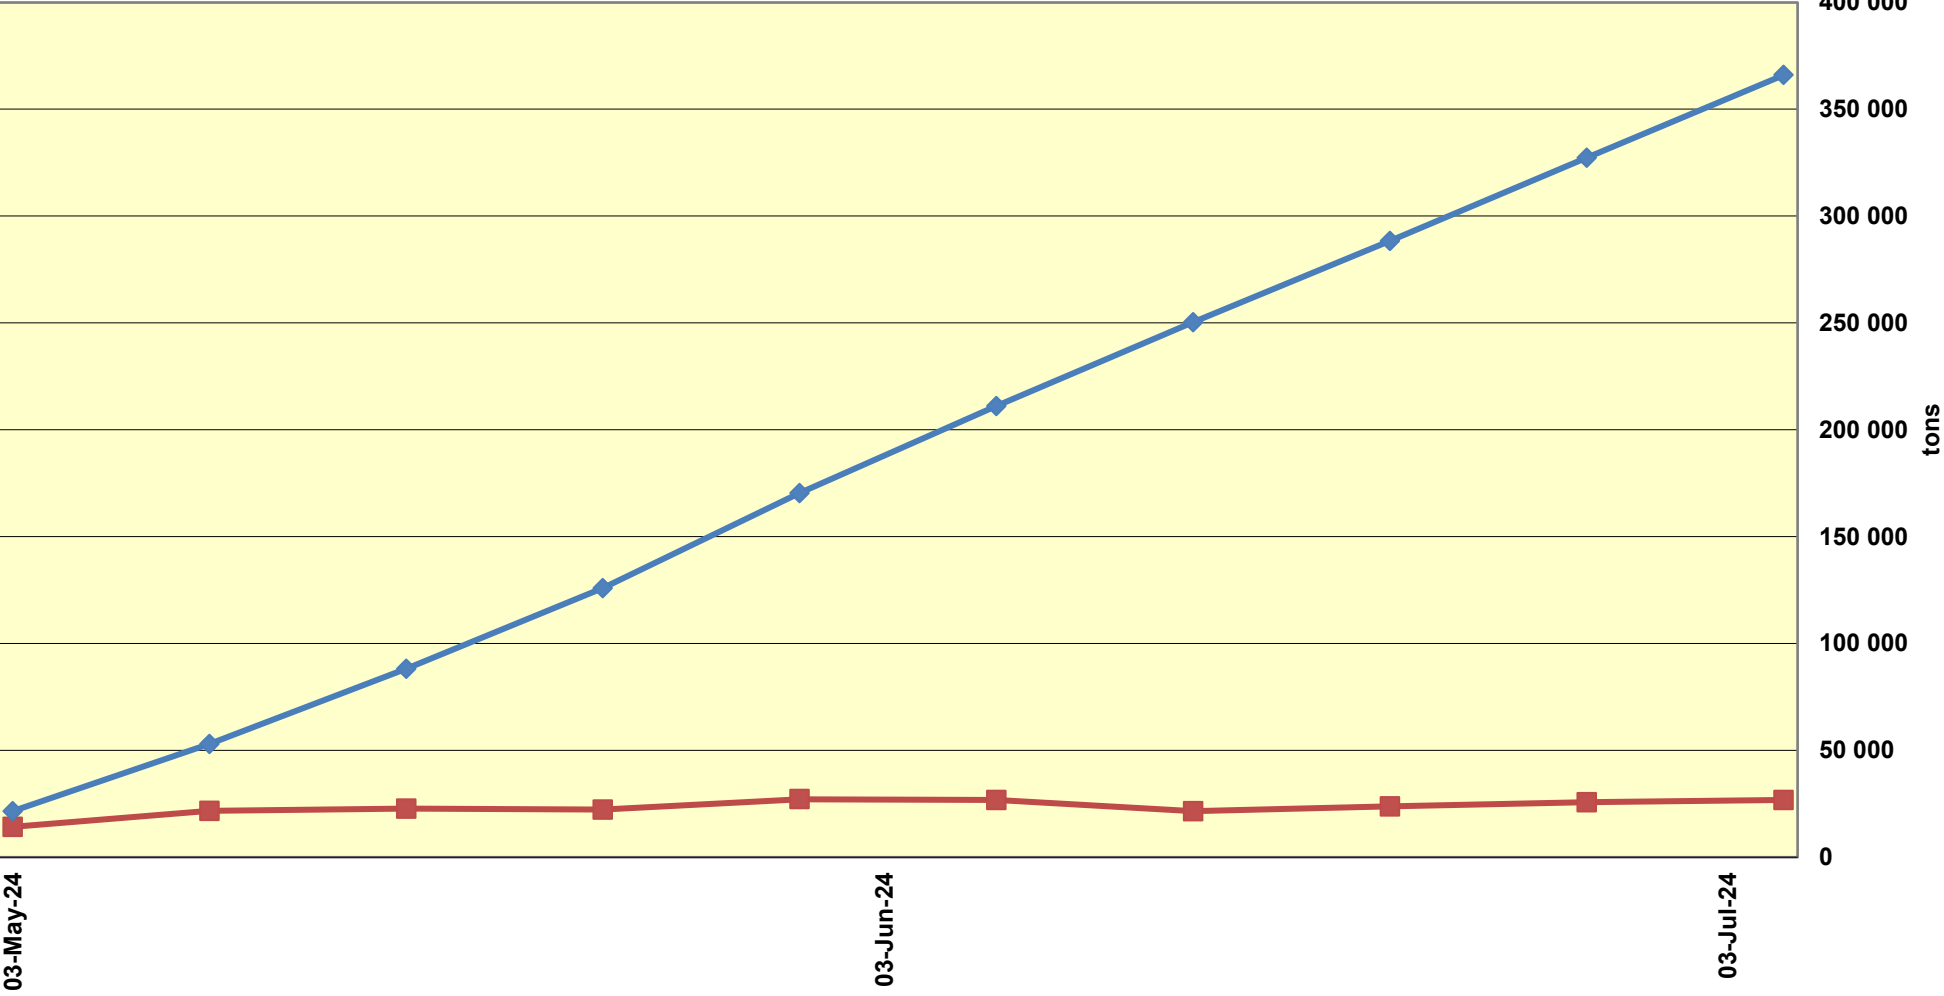

Yellow Maize Exports for 2024/25 (ton, %)

White Maize Exports for 2024/25 (ton, %)

RSA Weeklikse mielie-uitvoere
RSA Weekly maize exports

■ Total / maize Weekliks/Weekly ■ Wit/White

Cumulative Exports of White Maize for 2024/25

■ SAGIS: WEEKLIKSE INVOERE EN UITVOERE 2024/25 BemarKingseisoen

◆ SAGIS: WEEKLIKSE INVOERE EN UITVOERE 2024/25 BemarKingseisoen

Cumulative Exports of Maize for 2023/24

◆ SAGIS: WEEKLIJSE INVOERE EN UITVOERE 2024/25 BemarKingseisoen
■ SAGIS: WEEKLIJSE INVOERE EN UITVOERE 2024/25 BemarKingseisoen