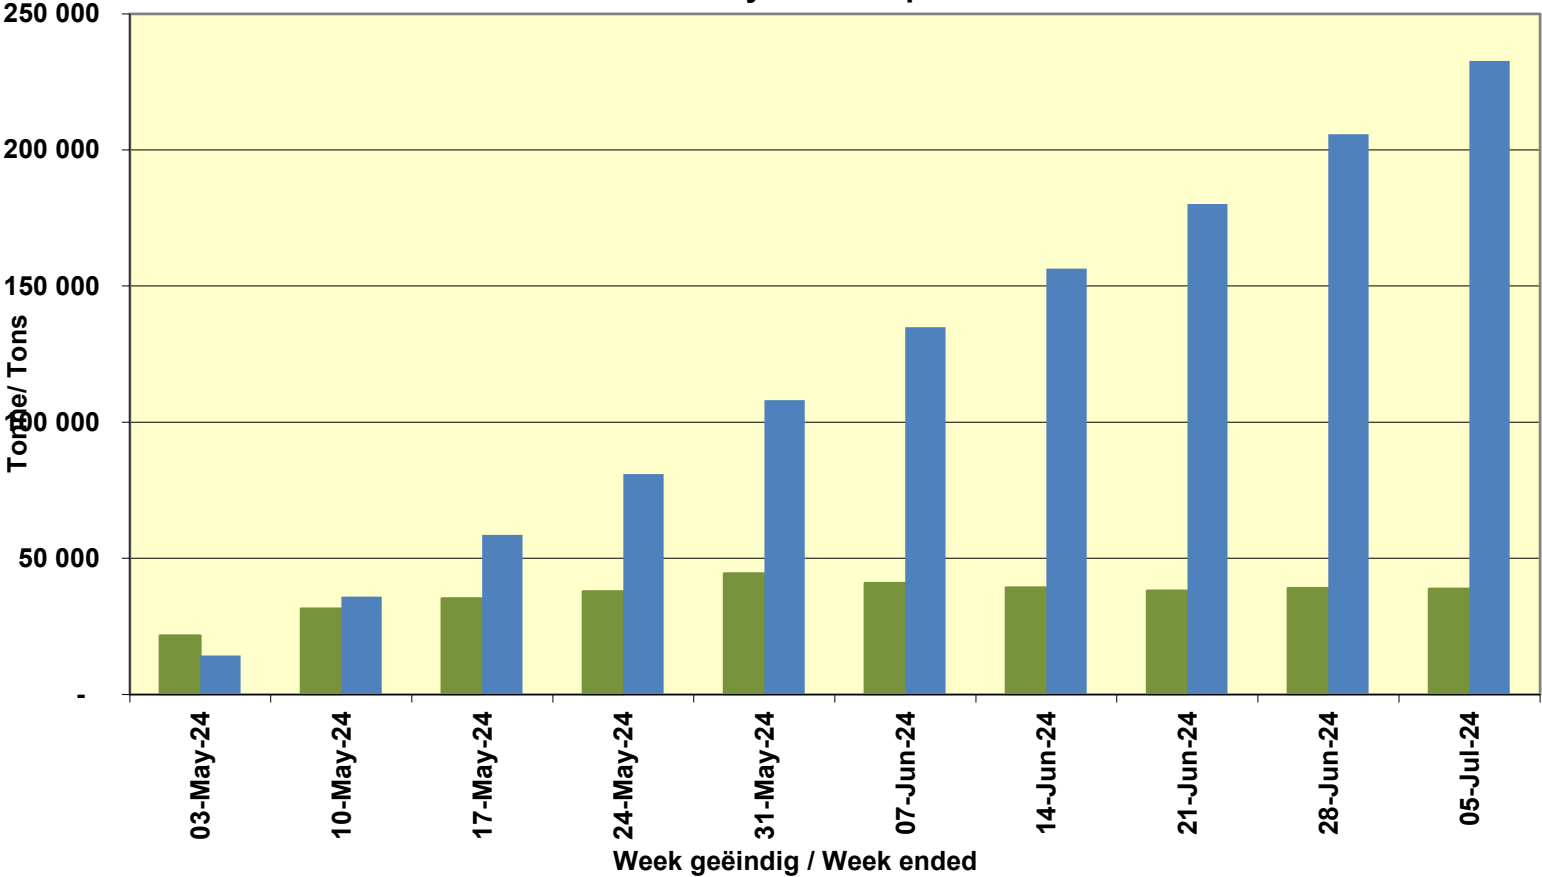

Yellow Maize Exports for 2024/25 (ton, %)

White Maize Exports for 2024/25 (ton, %)

RSA Weeklikse mielie-uitvoere
RSA Weekly maize exports

■ Total / maize Weekliks/Weekly ■ Wit/White

Cumulative Exports of White Maize for 2024/25

■ SAGIS: WEEKLIKSE INVOERE EN UITVOERE 2024/25 BemarKingseisoen

◆ SAGIS: WEEKLIKSE INVOERE EN UITVOERE 2024/25 BemarKingseisoen

Cumulative Exports of Maize for 2023/24

◆ SAGIS: WEEKLIJSE INVOERE EN UITVOERE 2024/25 BemarKingseisoen
■ SAGIS: WEEKLIJSE INVOERE EN UITVOERE 2024/25 BemarKingseisoen