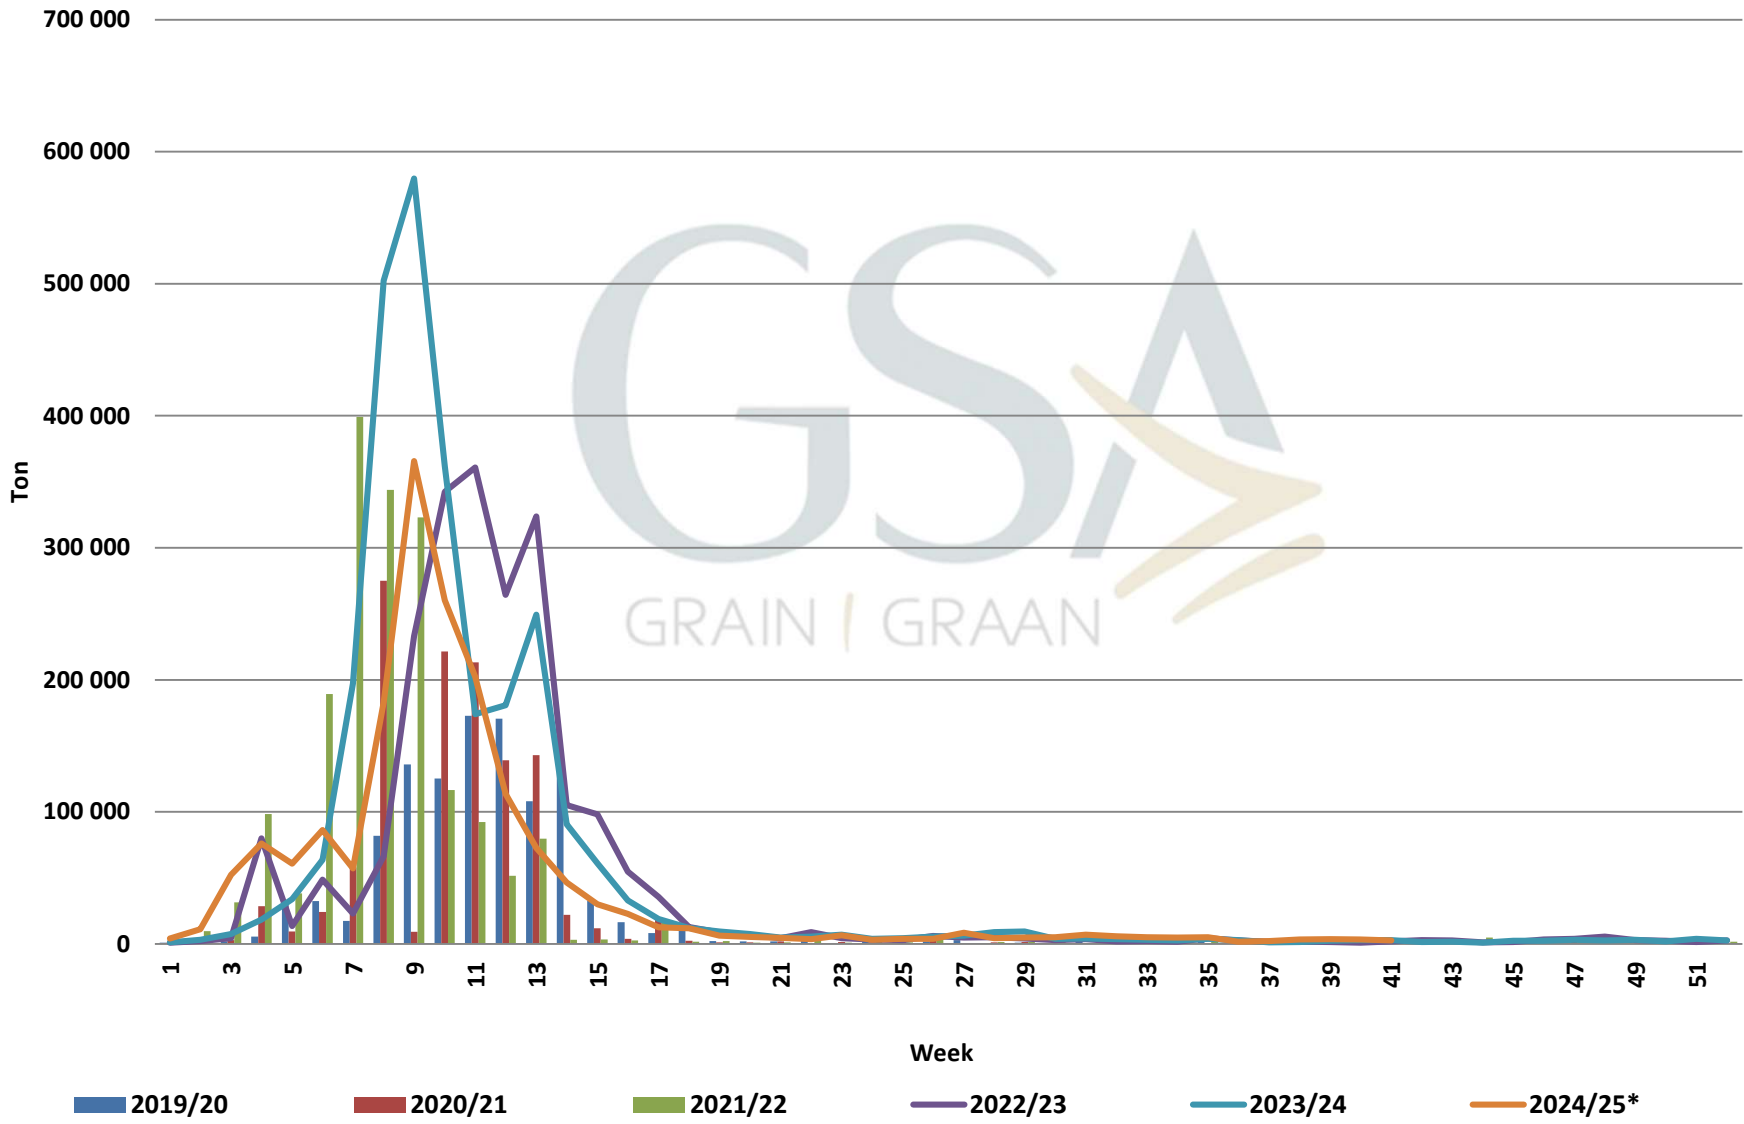

Weeklikse sojaboon lewerings (Bemarkingsjaar: Maart tot Februarie)/
Weekly soybean deliveries (Marketing year March to February)

Weeklikse kumulatiewe Sojaboon lewerings (Bemarkingsjaar: Maart 2024 tot Februarie 2025)

■ Sojabone/Soybeans

Total YTD soybean deliveries for the 2024/25 season vs previous season's