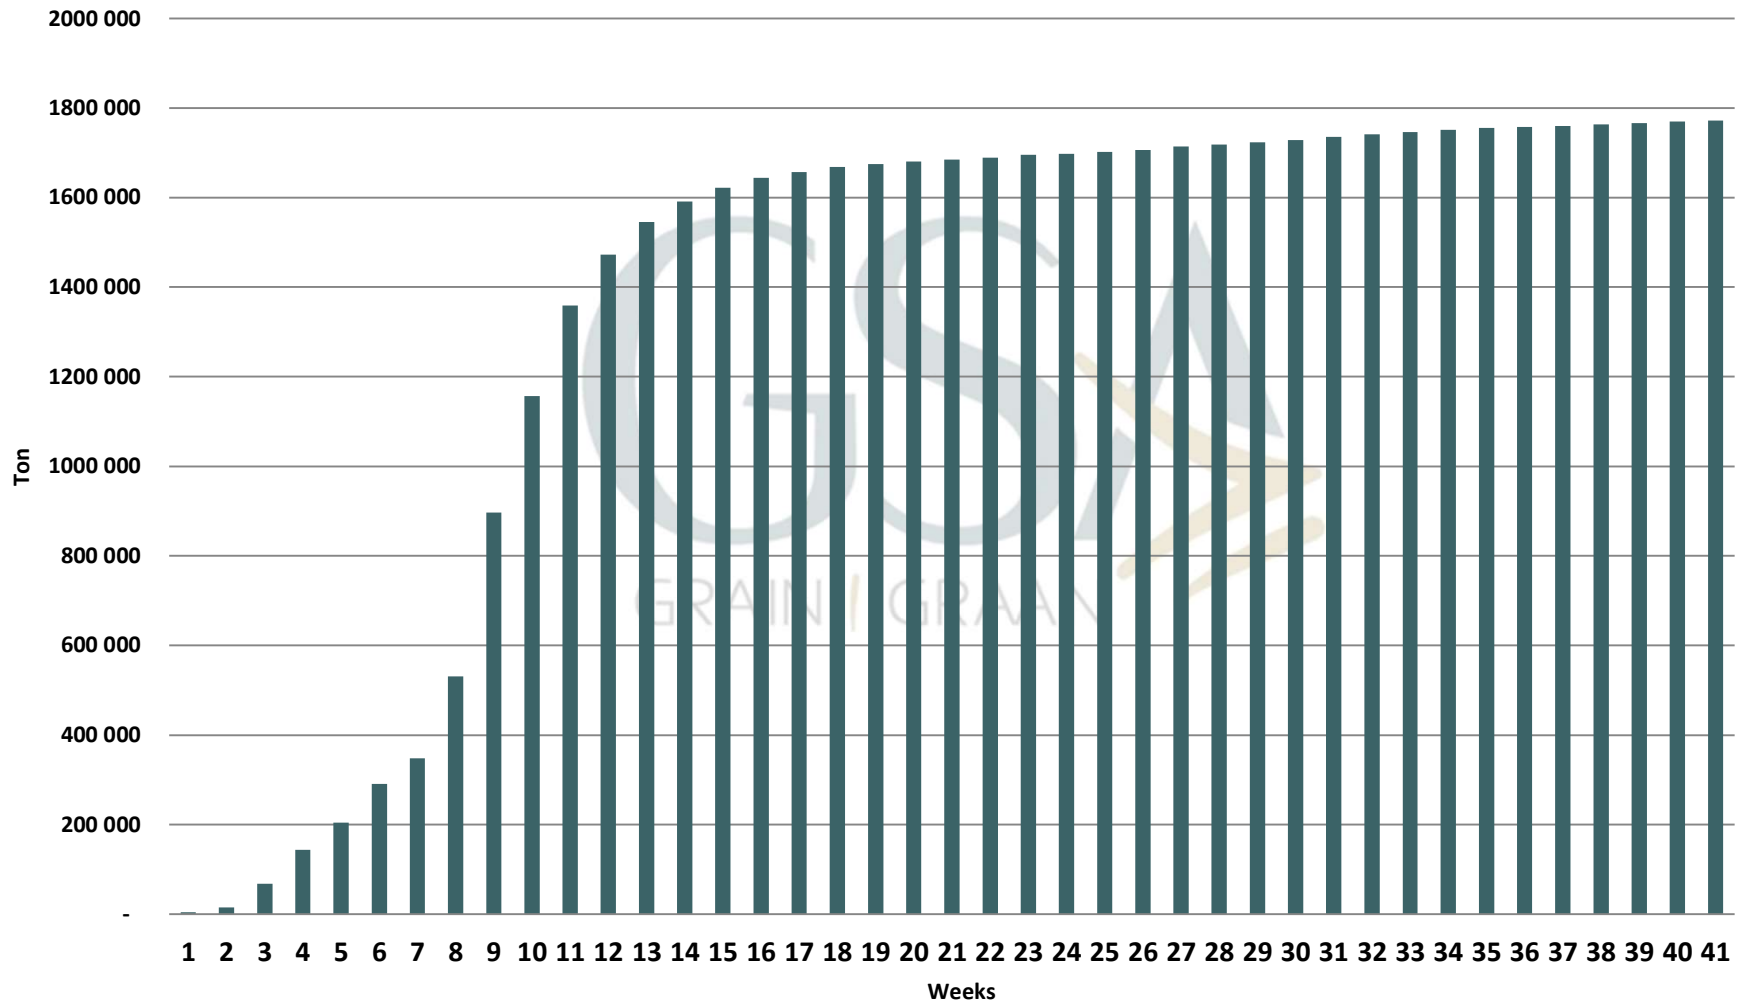

Weeklikse sojaboon lewerings (Bemarkingsjaar: Maart tot Februarie)/
Weekly soybean deliveries (Marketing year March to February)

Weeklikse kumulatiewe Sojaboon lewerings (Bemarkingsjaar: Maart 2024 tot Februarie 2025)

■ Sojabone/Soybeans

Total YTD soybean deliveries for the 2024/25 season vs previous season's