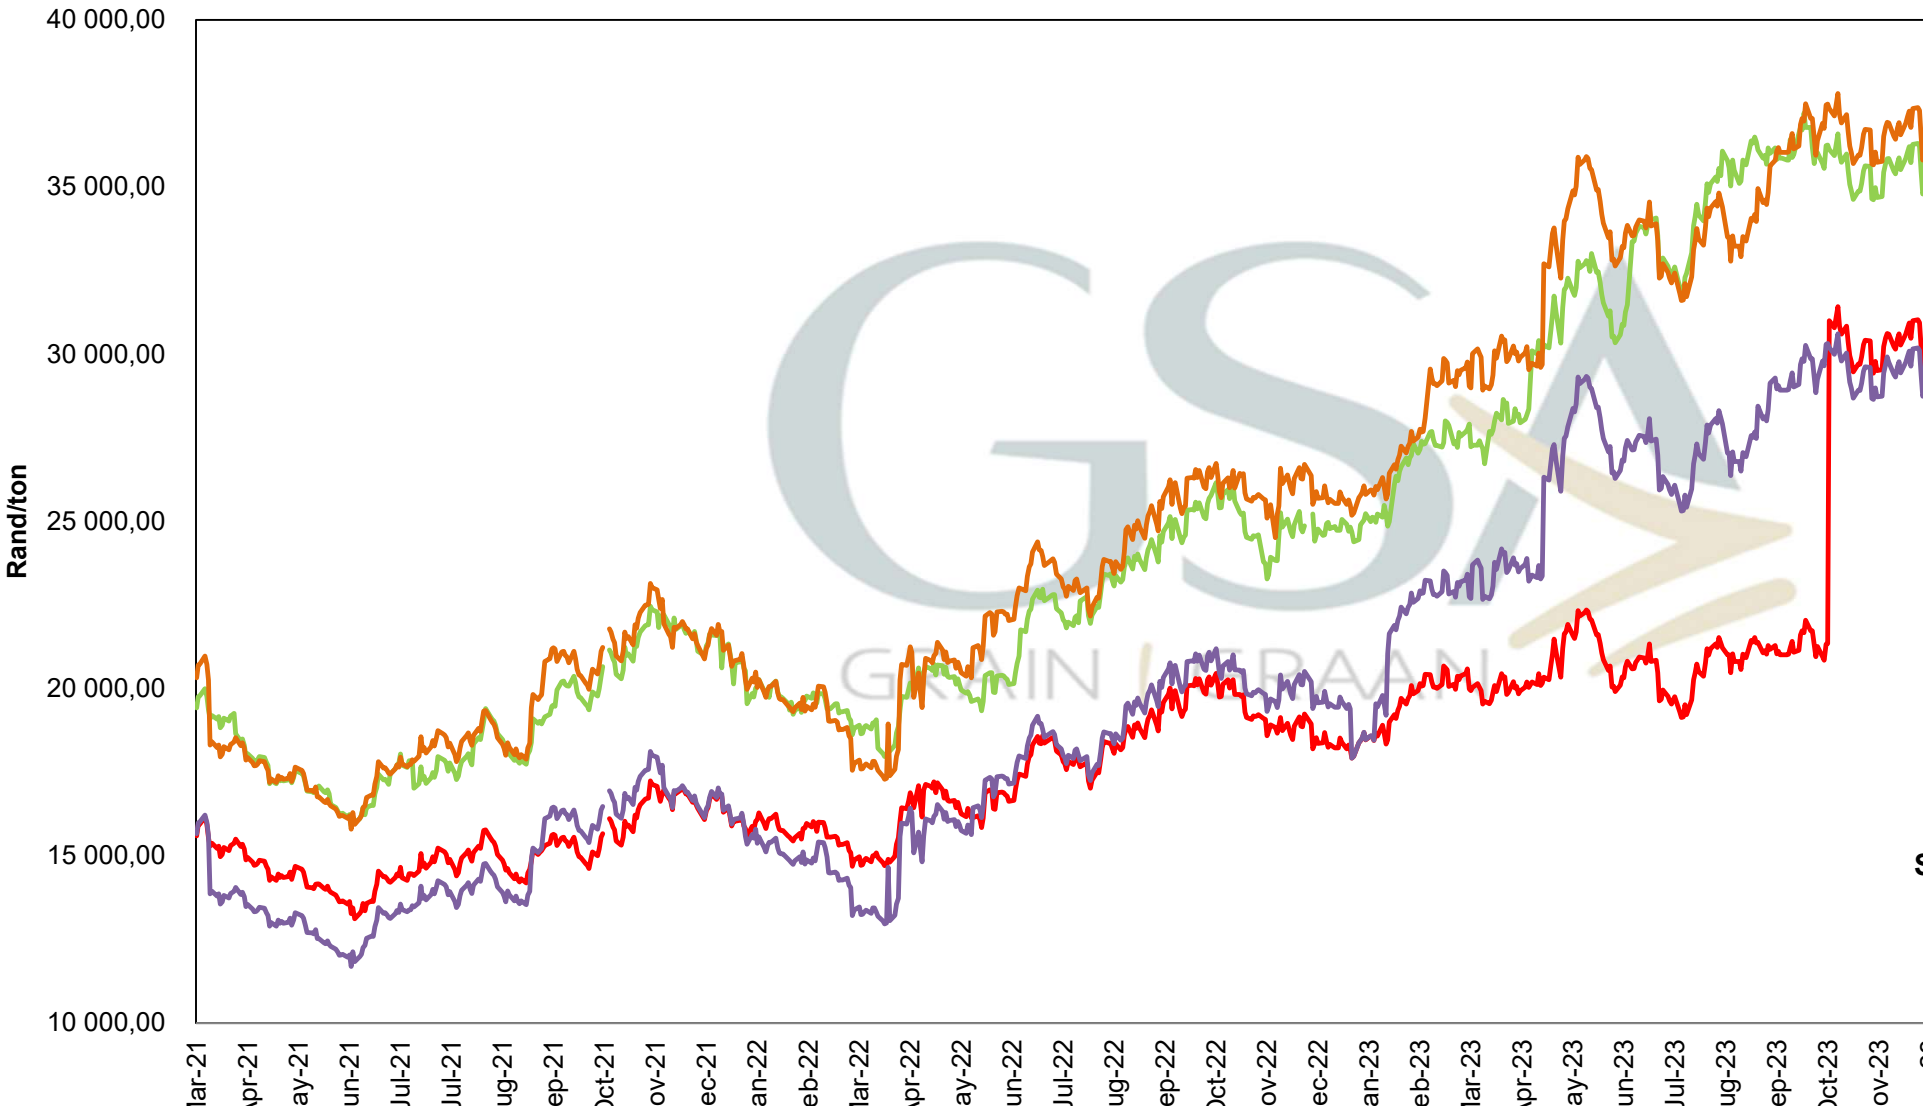

13 000,00  
12 000,00  
11 000,00  
10 000,00  
9 000,00  
R/ton  
8 000,00  
7 000,00  
6 000,00  
5 000,00

**PRICES OF PROCESSED AND GRADED USA CHOICE GRADE GROUNDNUTS (40/50) (RANDFONTEIN)**  
**PRYSE VAN UITGEDOP EN GESORTEERDE VSA KEURGRAAD GRONDBONE MET 'N PITGROOTTE VAN 4**  
**(RANDFONTEIN)**

**PRODUCER PARITY PRICES OF PROCESSED AND GRADED CHOICE GRADE GROUNDNUTS (40/50) PROD  
PARITEITSPRYSE VAN UITGEDOPE EN GESORTEERDE KEURGRAAD GRONDBONE MET 'N PITGROOTTE**

**PRICES OF PROCESSED AND GRADED ARGENTINEAN CHOICE GRADE GROUNDNUTS (40/50) (RAN  
PRYSE VAN UITGEDOP EN GESORTEERDE ARGENTYNSKE KEURGRAADGRONDBONE MET 'N PITGROOT  
(RANDFONTEIN)**