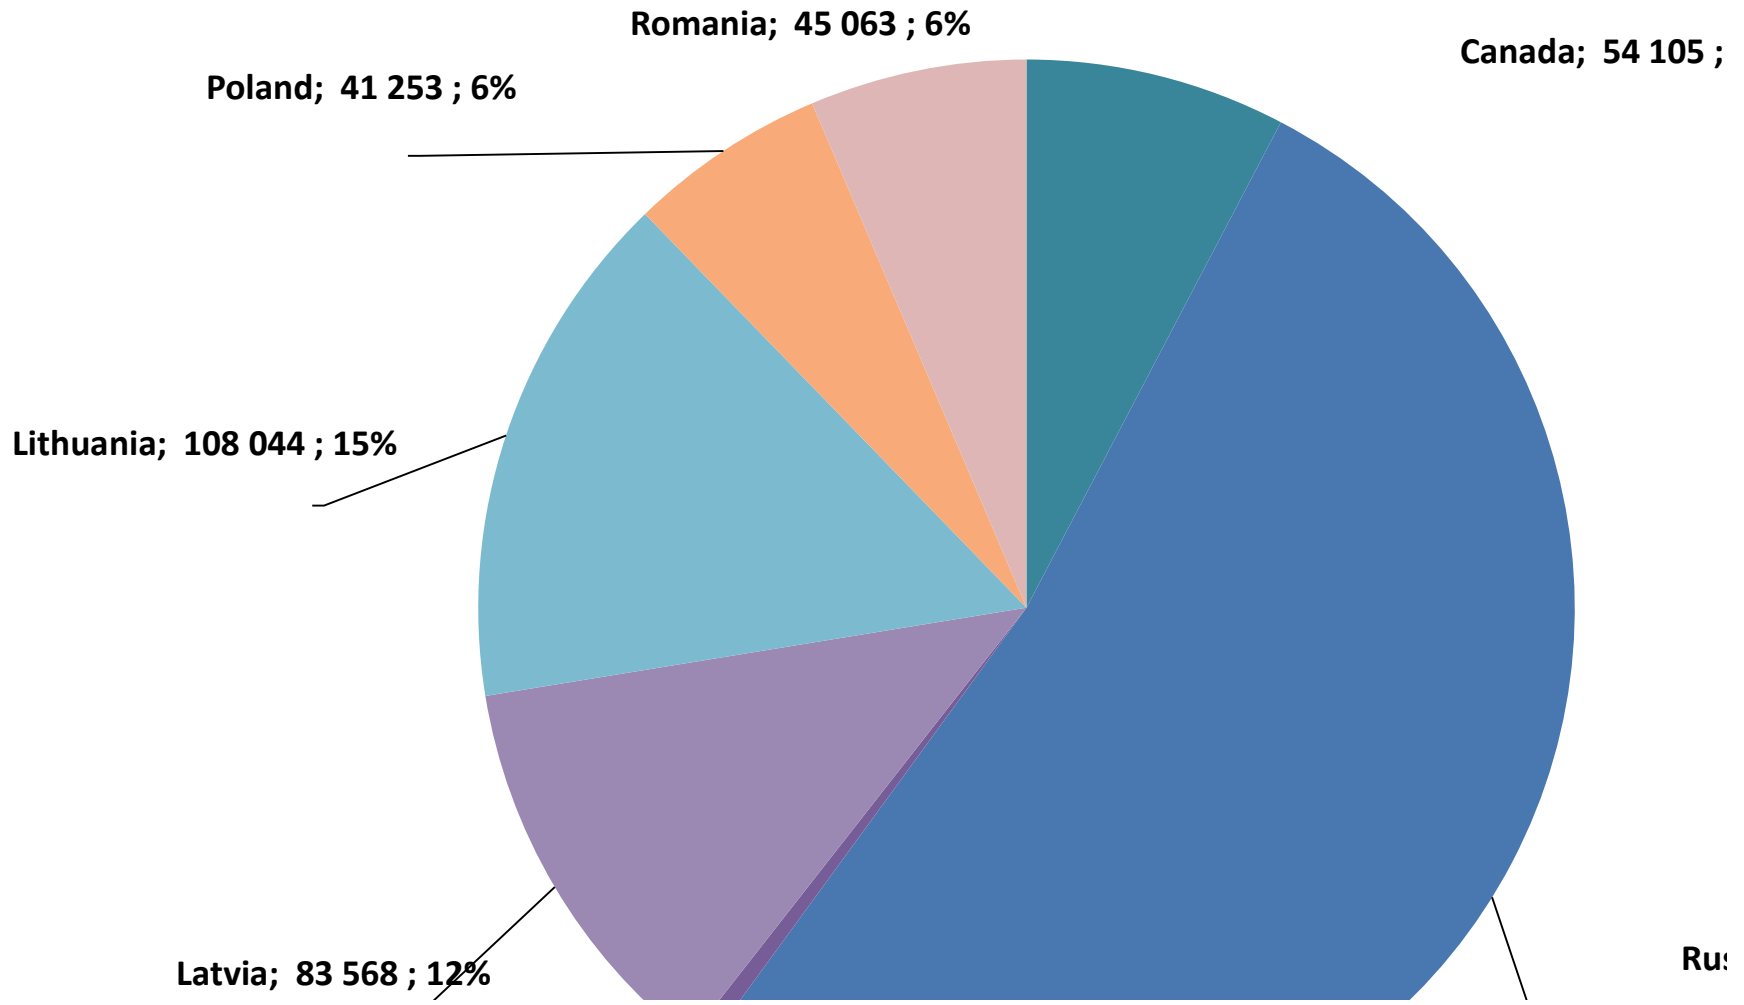

Koringinvoere/Wheat imports - 2024/2025 (ton)

Koringuitvoere/Wheat exports - 2024_25 (ton)