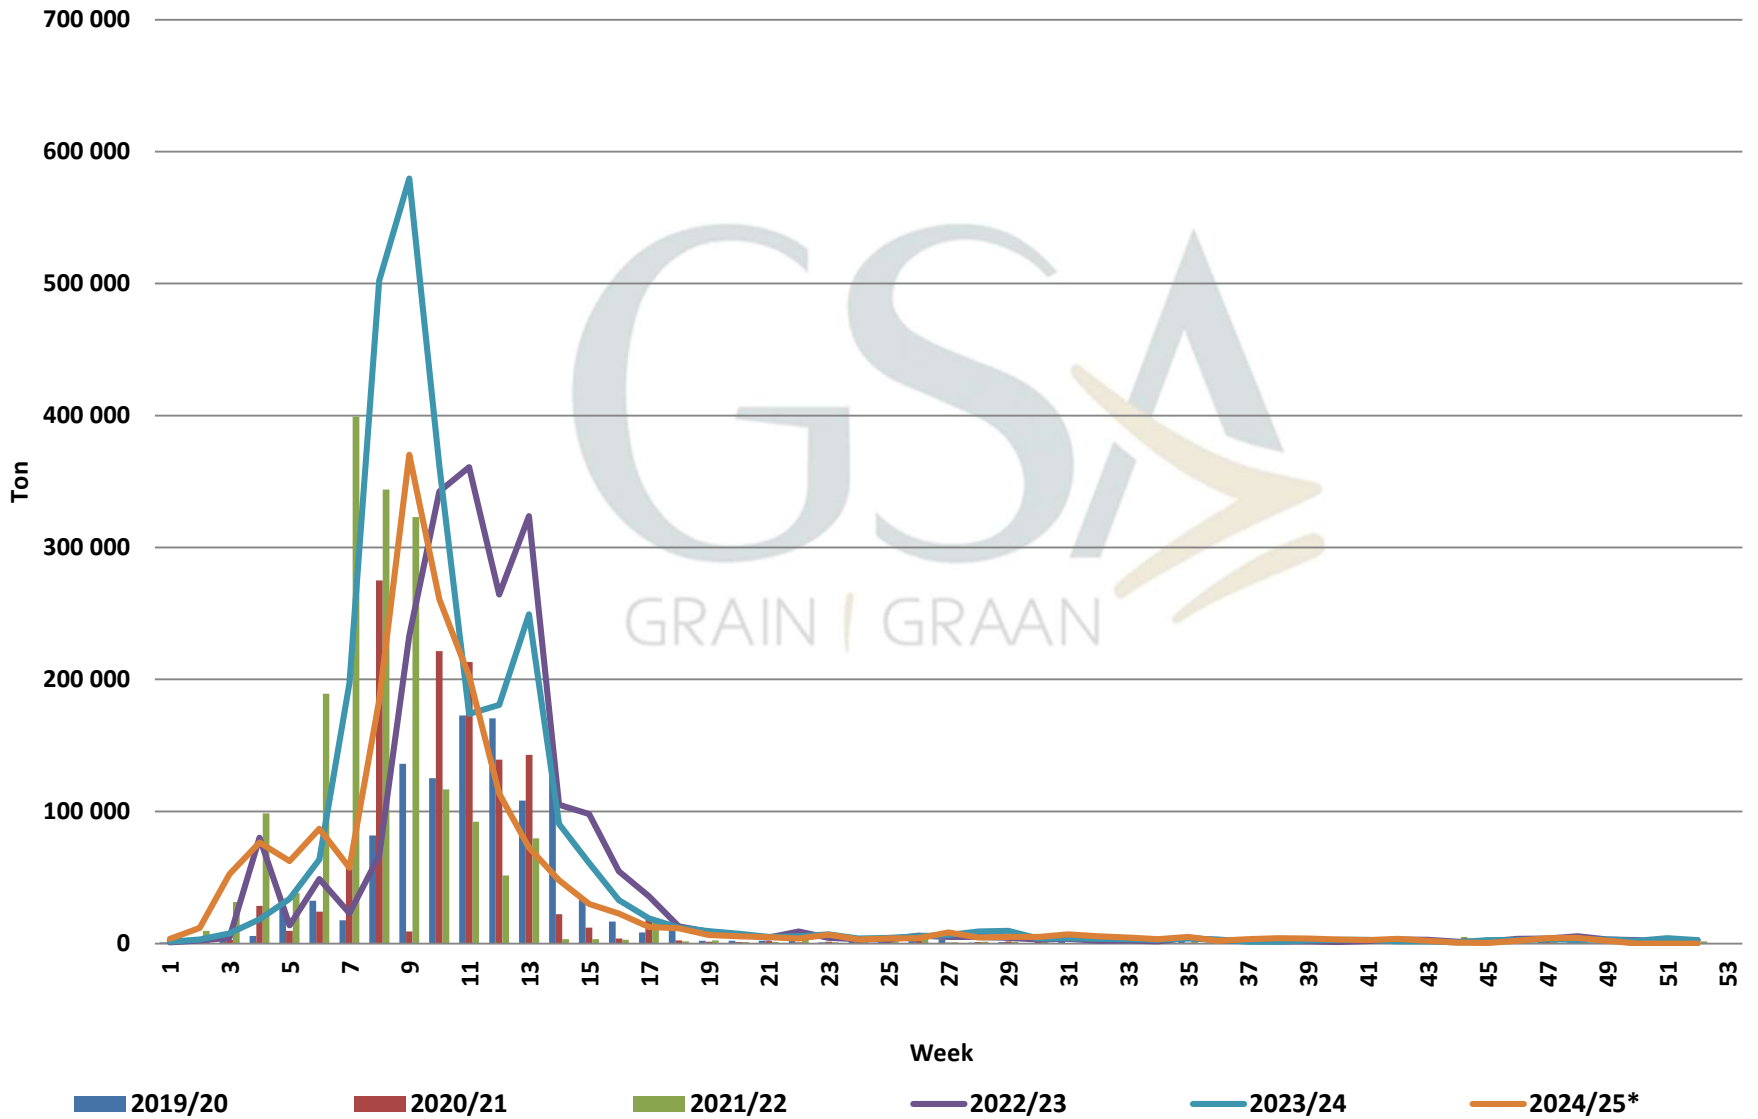

Weeklikse sojaboon lewerings (Bemarkingsjaar: Maart tot Februarie)/
Weekly soybean deliveries (Marketing year March to February)

Weeklikse kumulatiewe Sojaboon lewerings (Bemarkingsjaar: Maart 2024 tot Februarie 2025)

■ Sojabone/Soybeans

Total YTD soybean deliveries for the 2024/25 season vs previous season's