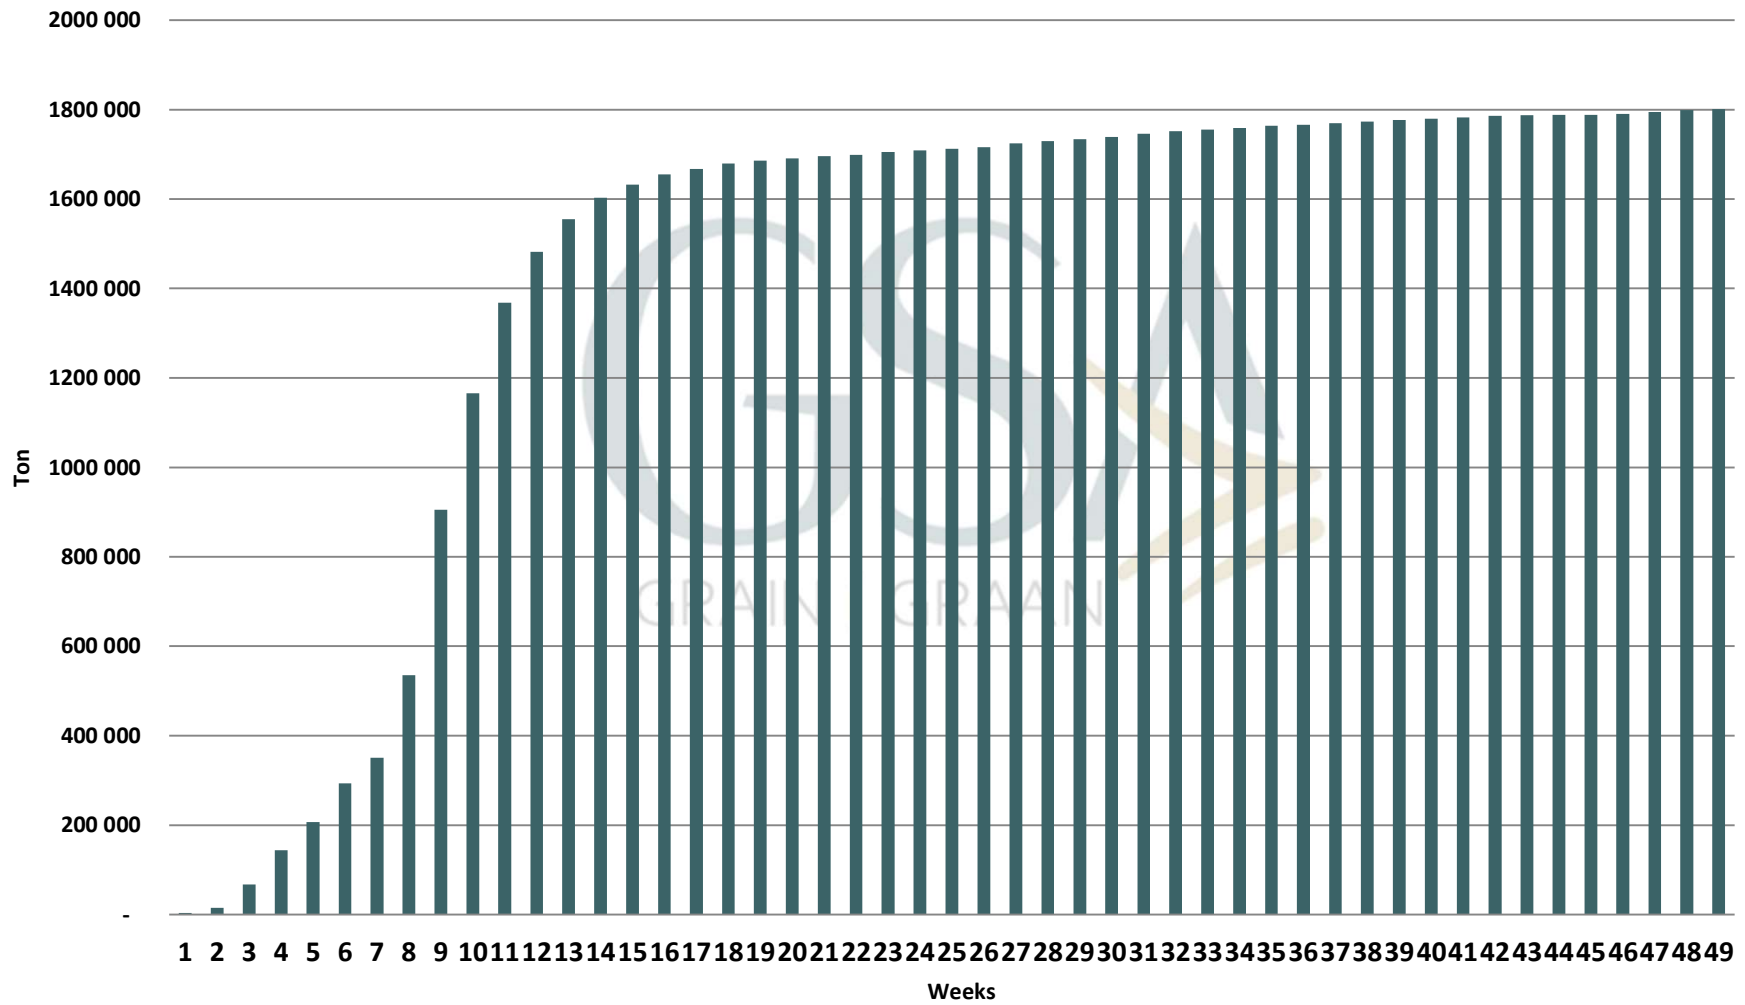

Weeklikse sojaboon lewerings (Bemarkingsjaar: Maart tot Februarie)/
Weekly soybean deliveries (Marketing year March to February)

Weeklikse kumulatiewe Sojaboon lewerings (Bemarkingsjaar: Maart 2024 tot Februarie 2025)

■ Sojabone/Soybeans

Total YTD soybean deliveries for the 2024/25 season vs previous season's