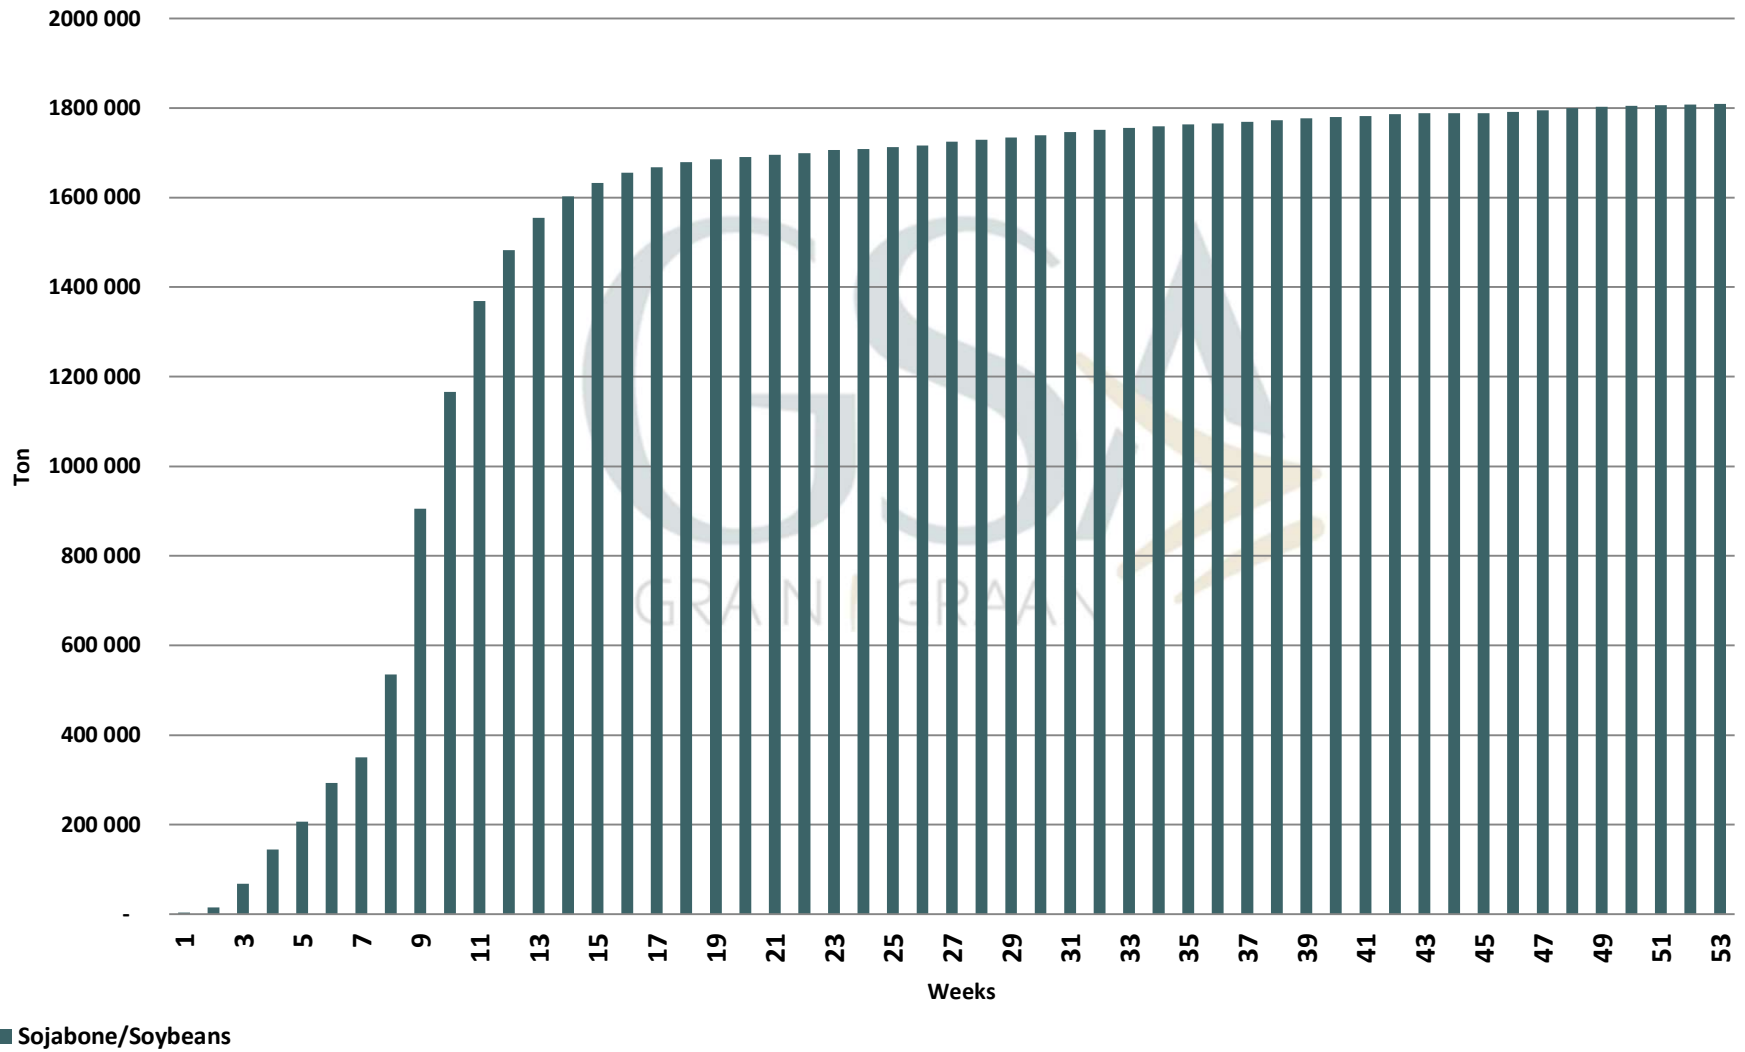

Weeklikse sojaboon lewerings (Bemarkingsjaar: Maart tot Februarie)/
Weekly soybean deliveries (Marketing year March to February)

Weeklikse kumulatiewe Sojaboon lewerings (Bemarkingsjaar: Maart 2024 tot Februarie 2025)

Total YTD soybean deliveries for the 2024/25 season vs previous season's