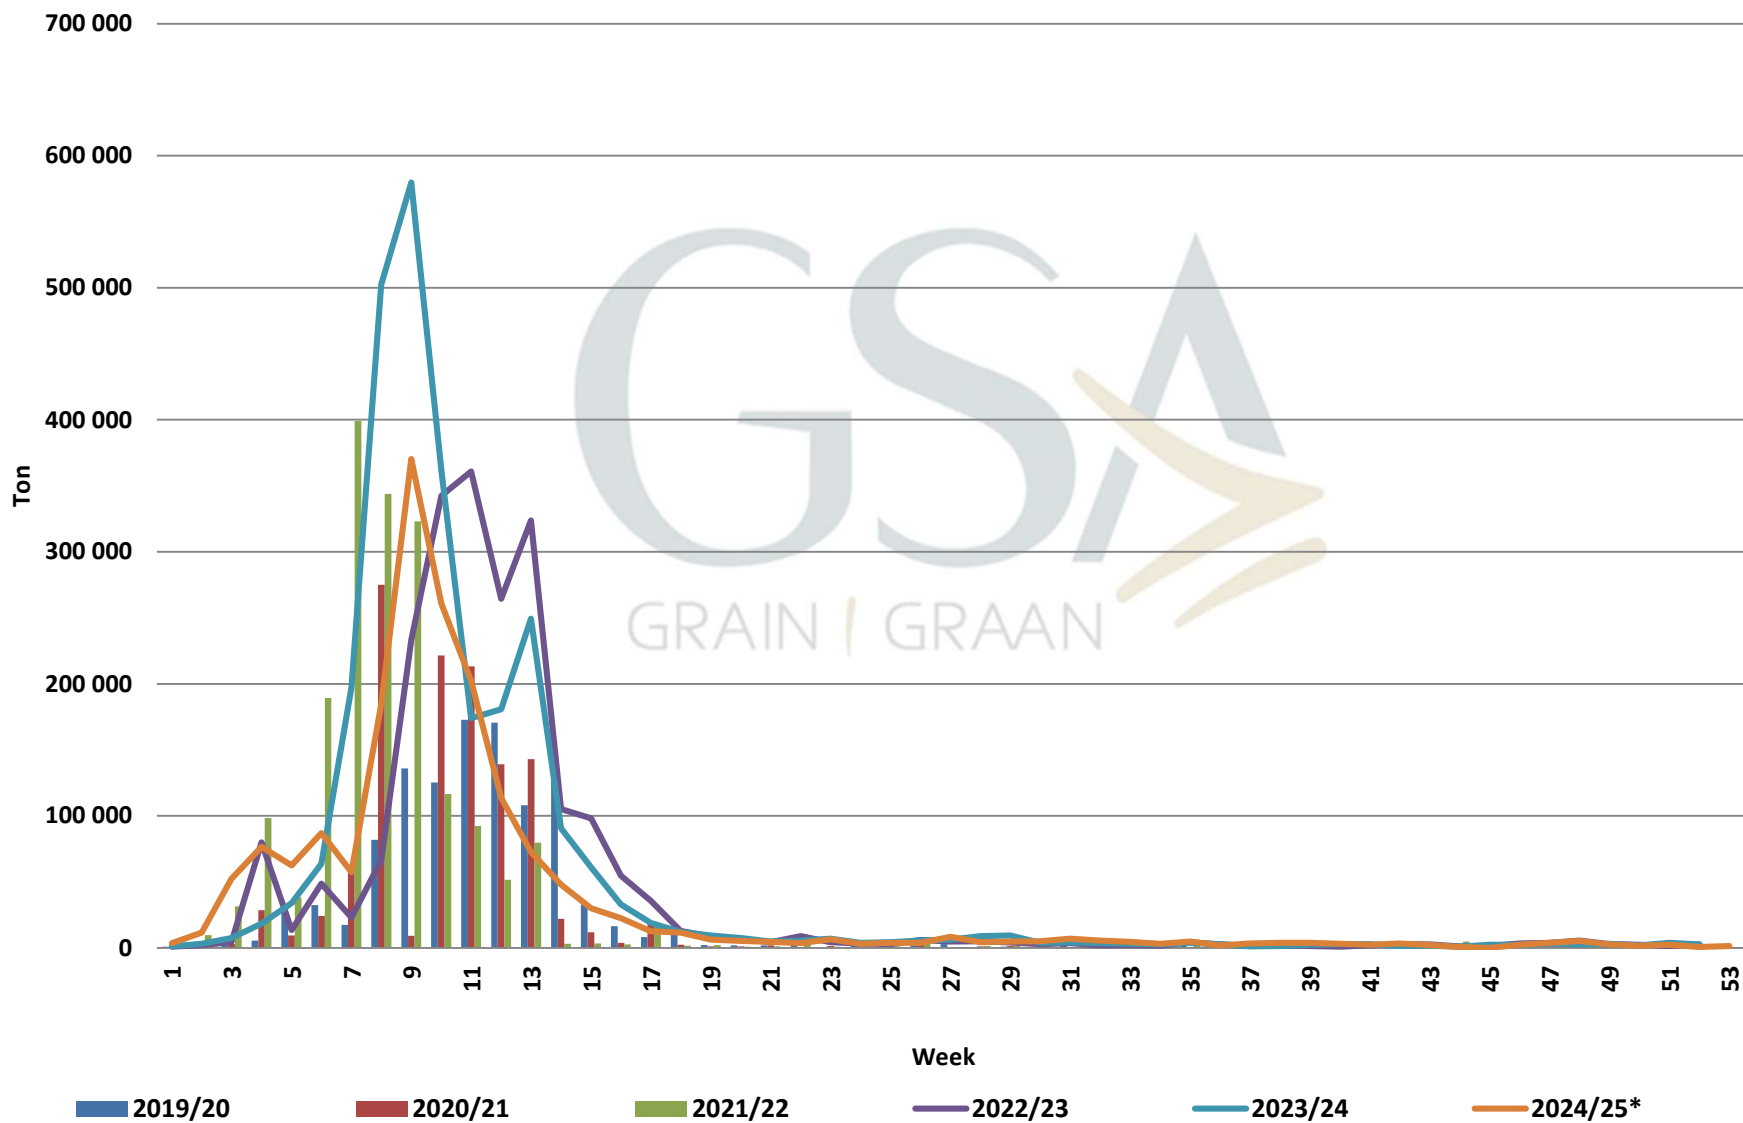

Weeklikse sojaboon lewerings (Bemarkingsjaar: Maart tot Februarie)/
Weekly soybean deliveries (Marketing year March to February)

Weeklikse kumulatiewe Sojaboon lewerings (Bemarkingsjaar: Maart 2024 tot Februarie 2025)

Total YTD soybean deliveries for the 2024/25 season vs previous season's