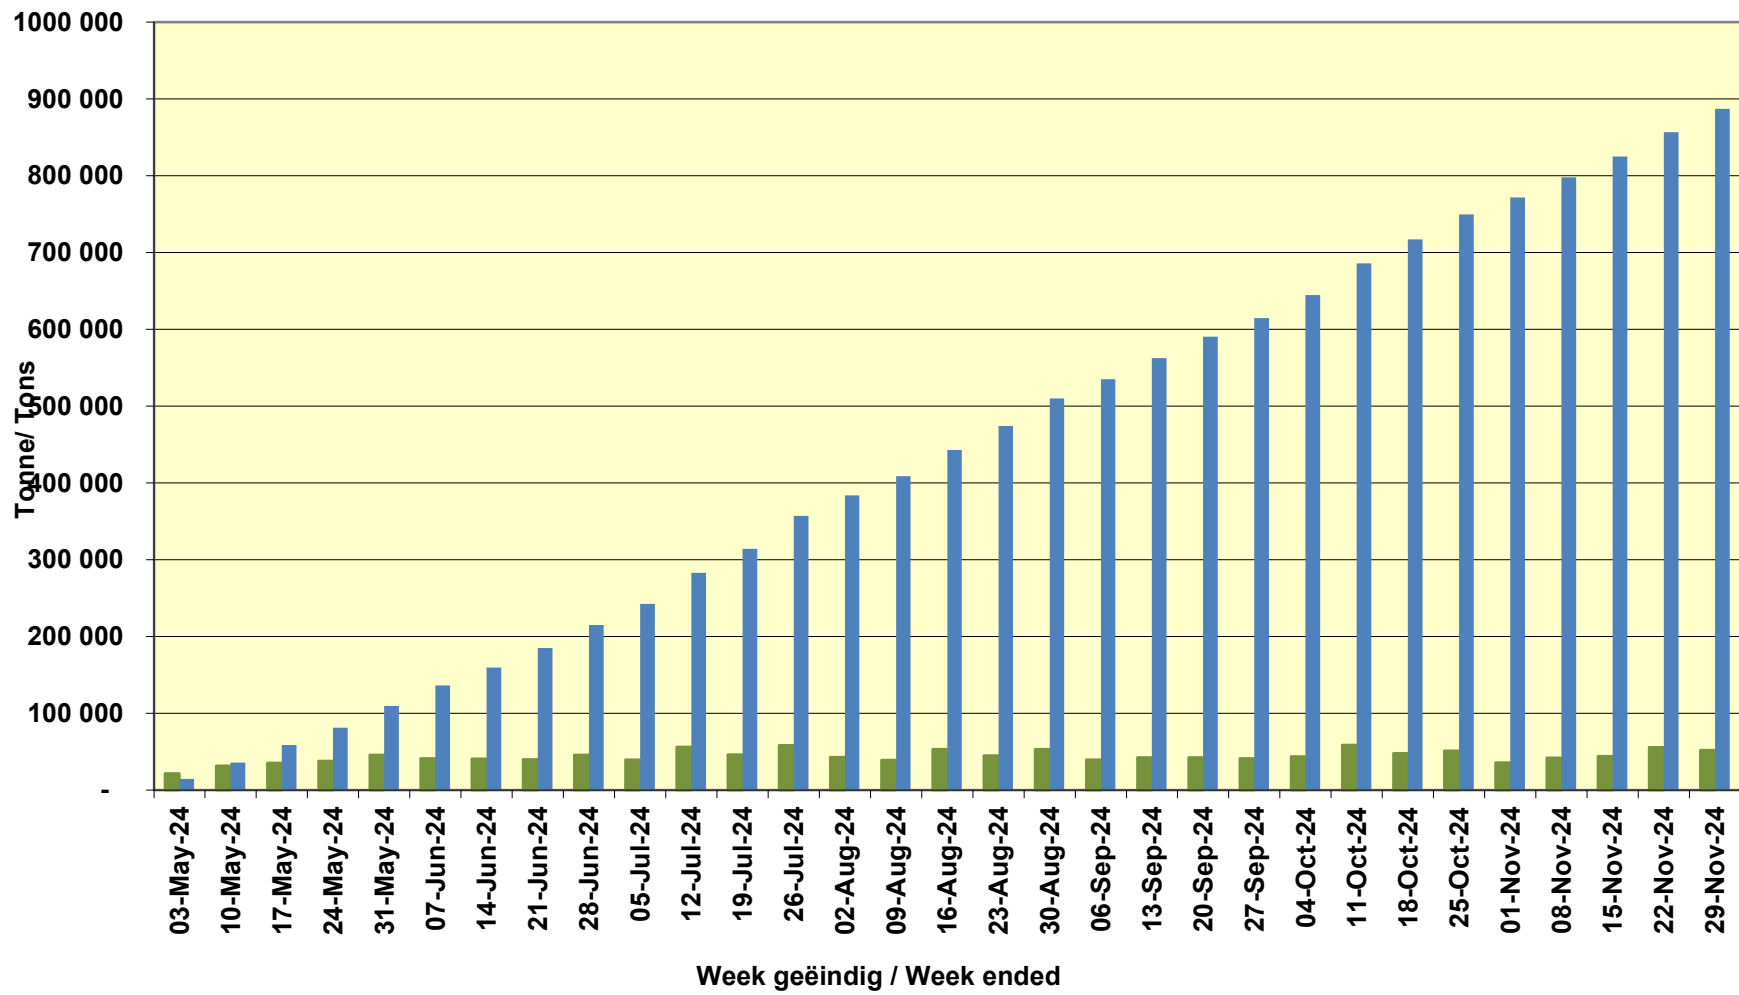

Yellow Maize Exports for 2024/25 (ton, %)

White Maize Exports for 2024/25 (ton, %)

RSA Weeklikse mielie-uitvoere
RSA Weekly maize exports

■ Total / maize Weekliks/Weekly ■ Wit/White

Cumulative Exports of White Maize for 2024/25

■ SAGIS: WEEKLIKSE INVOERE EN UITVOERE 2024/25 Bemarckingseisoen
◆ SAGIS: WEEKLIKSE INVOERE EN UITVOERE 2024/25 Bemarckingseisoen

Cumulative Exports of Maize for 2023/24

◆ SAGIS: WEEKLIKSE INVOERE EN UITVOERE 2024/25 BemarKingseisoen
■ SAGIS: WEEKLIKSE INVOERE EN UITVOERE 2024/25 BemarKingseisoen