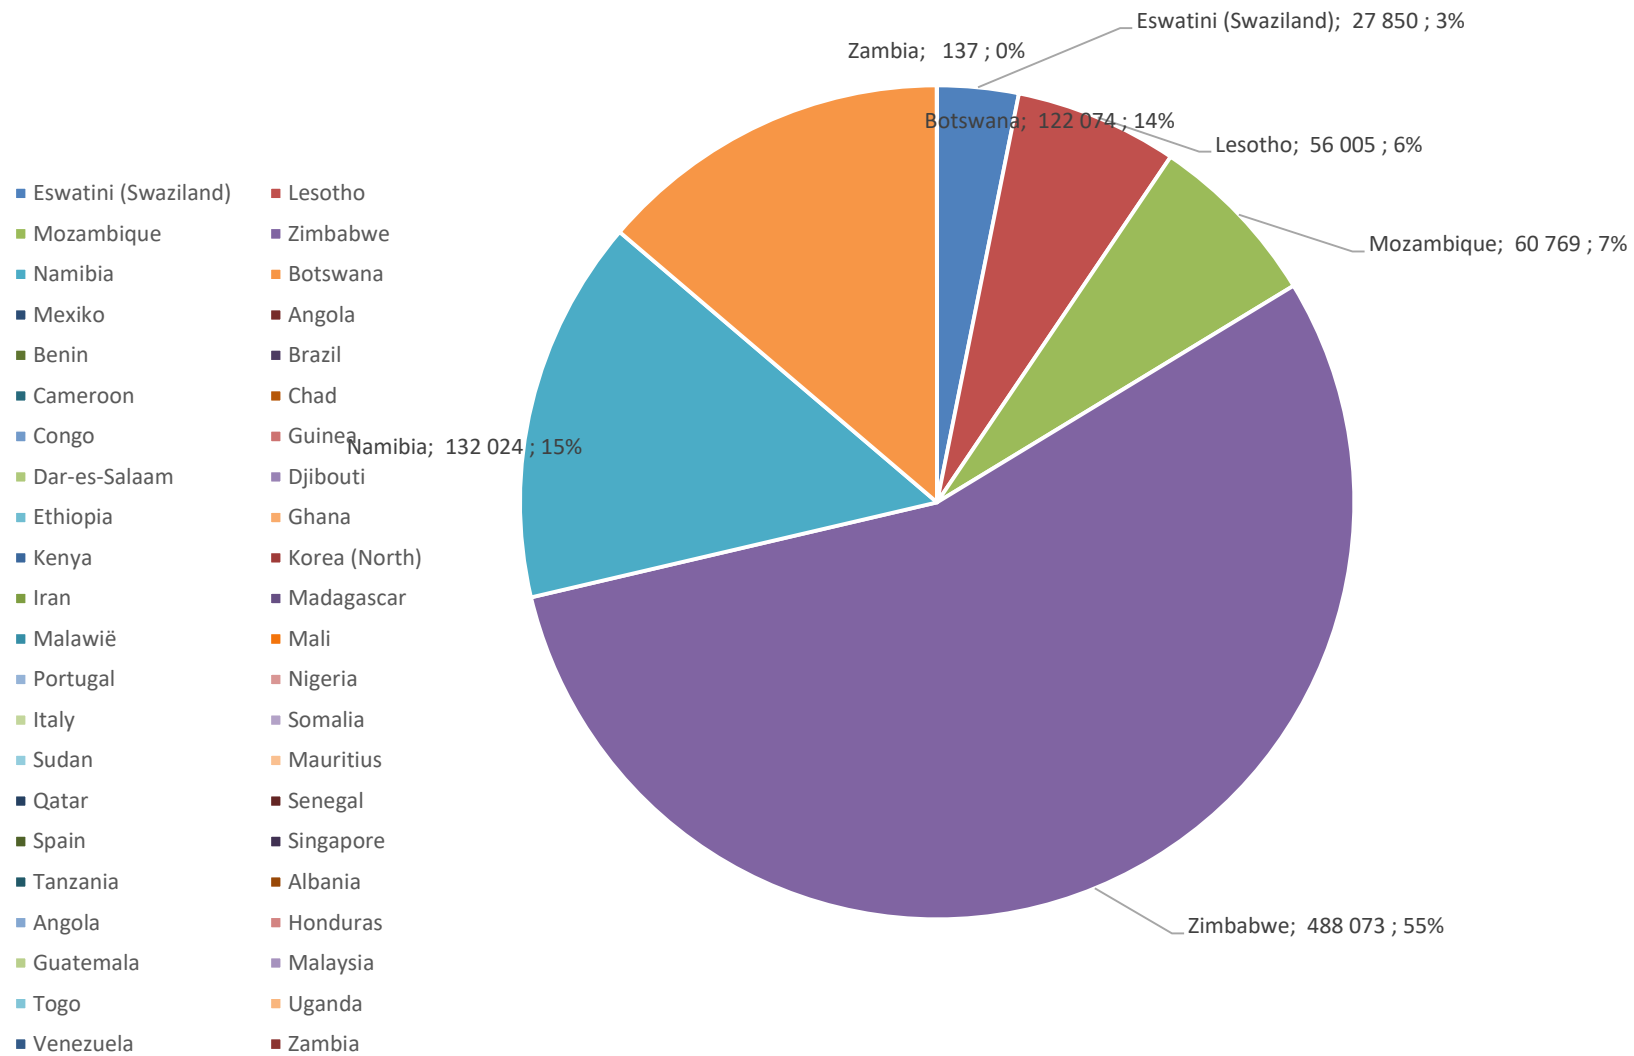

Yellow Maize Exports for 2024/25 (ton, %)

White Maize Exports for 2024/25 (ton, %)

RSA Weeklikse mielie-uitvoere
RSA Weekly maize exports

■ Total / maize Weekliks/Weekly ■ Wit/White

Cumulative Exports of White Maize for 2024/25

■ SAGIS: WEEKLIKSE INVOERE EN UITVOERE 2024/25 Bemarckingseisoen
◆ SAGIS: WEEKLIKSE INVOERE EN UITVOERE 2024/25 Bemarckingseisoen

Cumulative Exports of Maize for 2023/24

◆ SAGIS: WEEKLIKSE INVOERE EN UITVOERE 2024/25 BemarKingseisoen
■ SAGIS: WEEKLIKSE INVOERE EN UITVOERE 2024/25 BemarKingseisoen