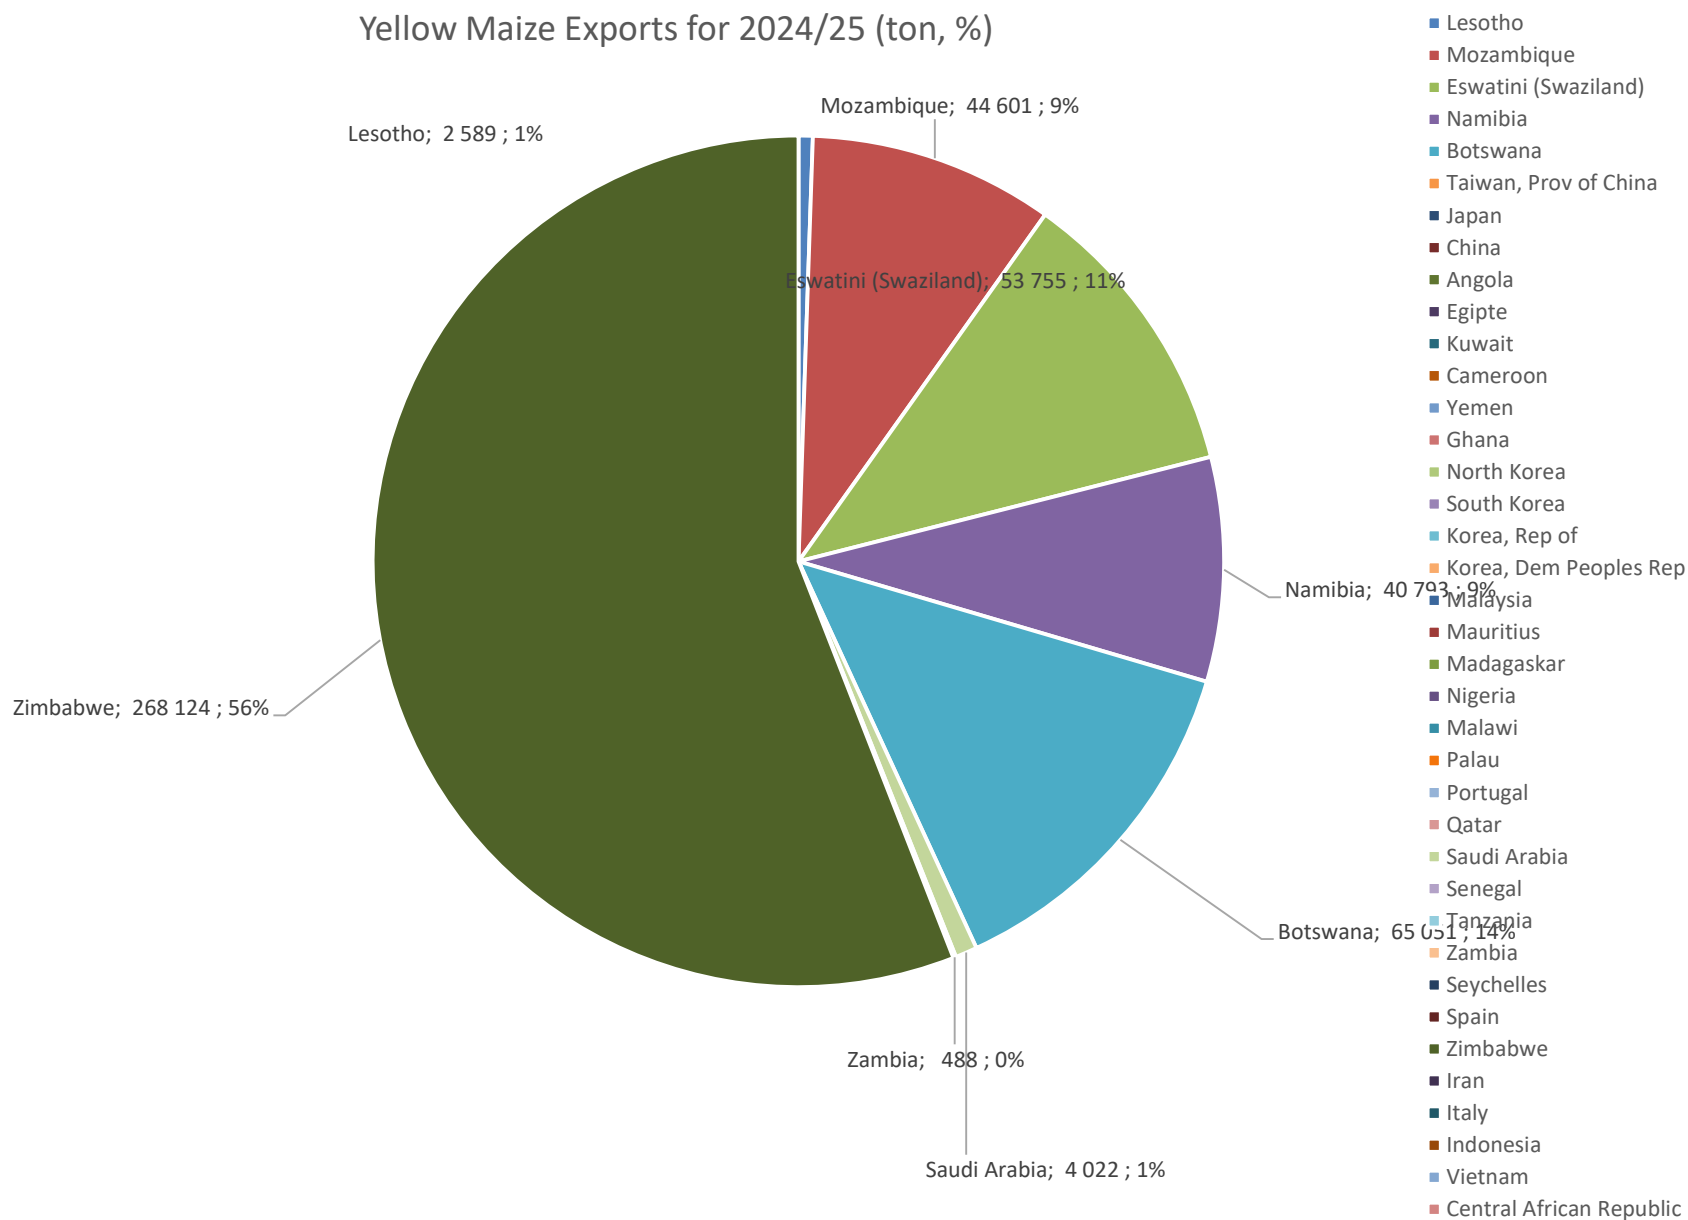

Yellow Maize Exports for 2024/25 (ton, %)

White Maize Exports for 2024/25 (ton, %)

RSA Weeklikse mielie-uitvoere
RSA Weekly maize exports

■ Total / maize Weekliks/Weekly ■ Wit/White

Cumulative Exports of White Maize for 2024/25

■ SAGIS: WEEKLIKSE INVOERE EN UITVOERE 2024/25 Bemarckingseisoen
◆ SAGIS: WEEKLIKSE INVOERE EN UITVOERE 2024/25 Bemarckingseisoen

Cumulative Exports of Maize for 2023/24

◆ SAGIS: WEEKLIKSE INVOERE EN UITVOERE 2024/25 BemarKingseisoen
■ SAGIS: WEEKLIKSE INVOERE EN UITVOERE 2024/25 BemarKingseisoen