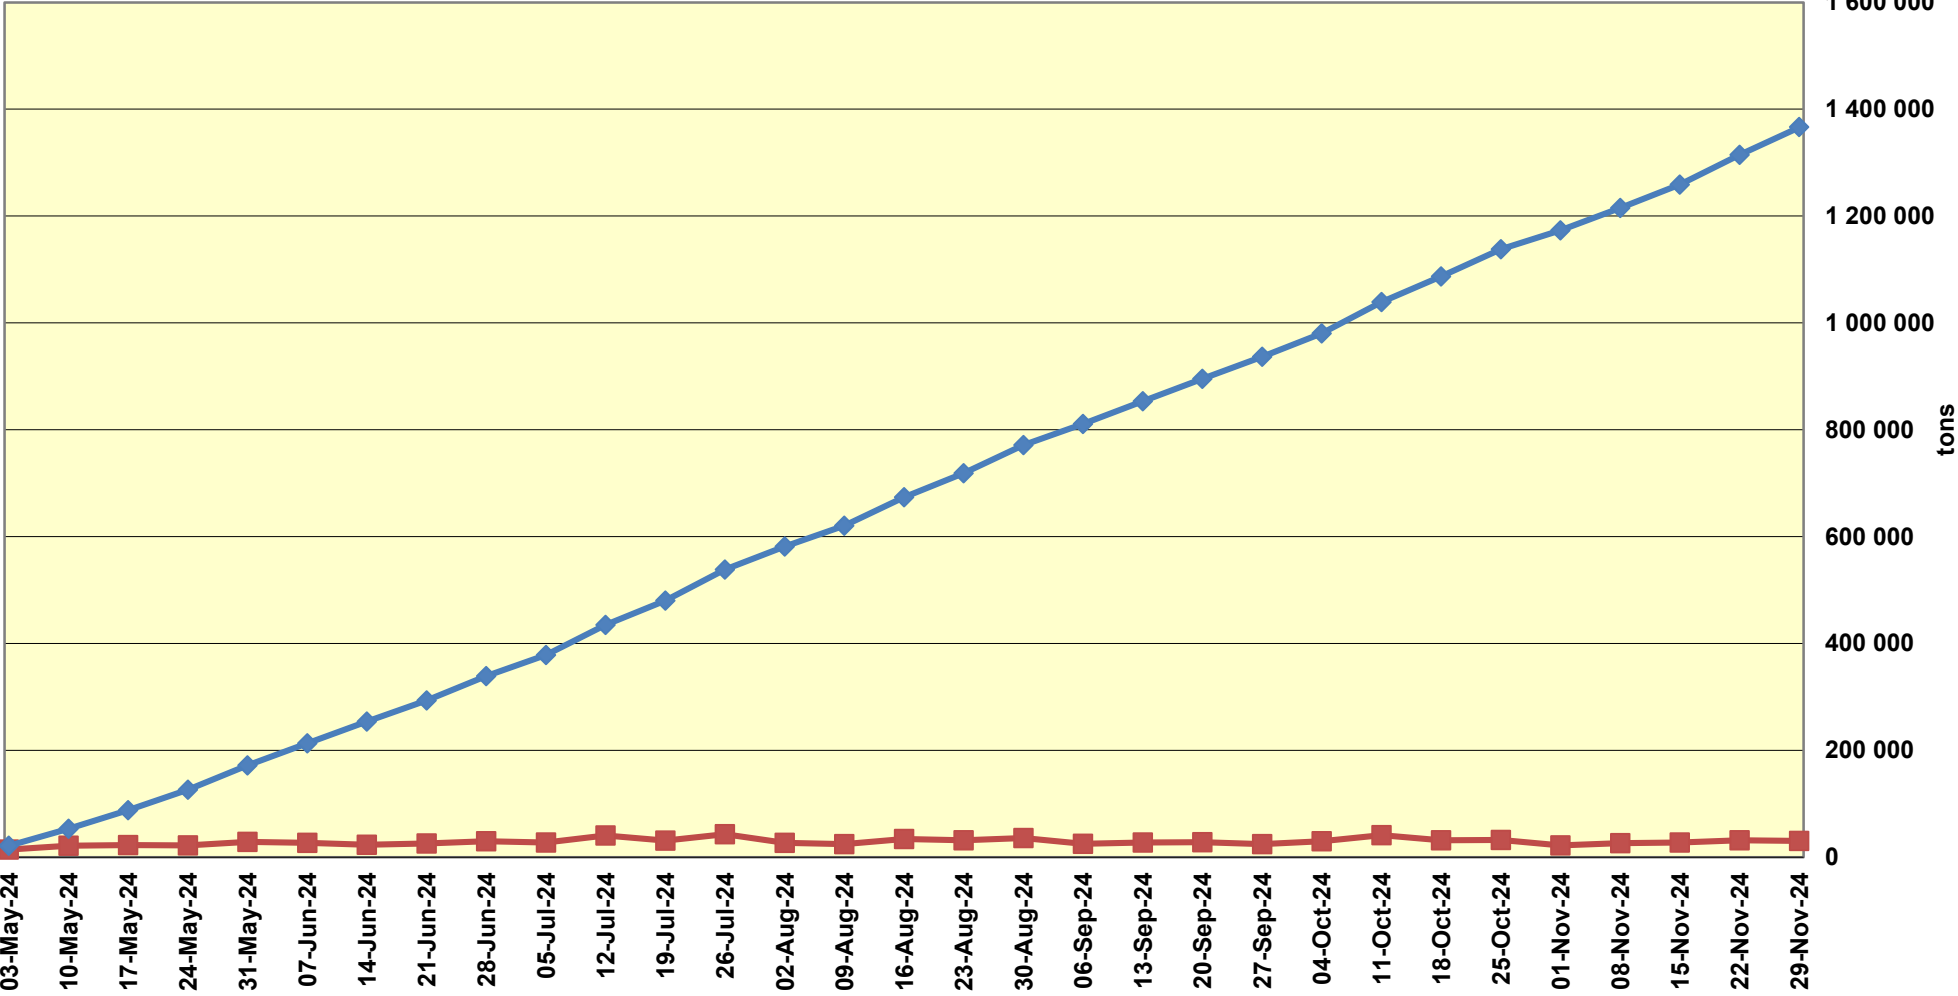

Yellow Maize Exports for 2024/25 (ton, %)

White Maize Exports for 2024/25 (ton, %)

RSA Weeklikse mielie-uitvoere
RSA Weekly maize exports

■ Total / maize Weekliks/Weekly ■ Wit/White

Cumulative Exports of White Maize for 2024/25

■ SAGIS: WEEKLIKSE INVOERE EN UITVOERE 2024/25 Bemarckingseisoen
◆ SAGIS: WEEKLIKSE INVOERE EN UITVOERE 2024/25 Bemarckingseisoen

Cumulative Exports of Maize for 2023/24

◆ SAGIS: WEEKLIKSE INVOERE EN UITVOERE 2024/25 BemarKingseisoen
■ SAGIS: WEEKLIKSE INVOERE EN UITVOERE 2024/25 BemarKingseisoen