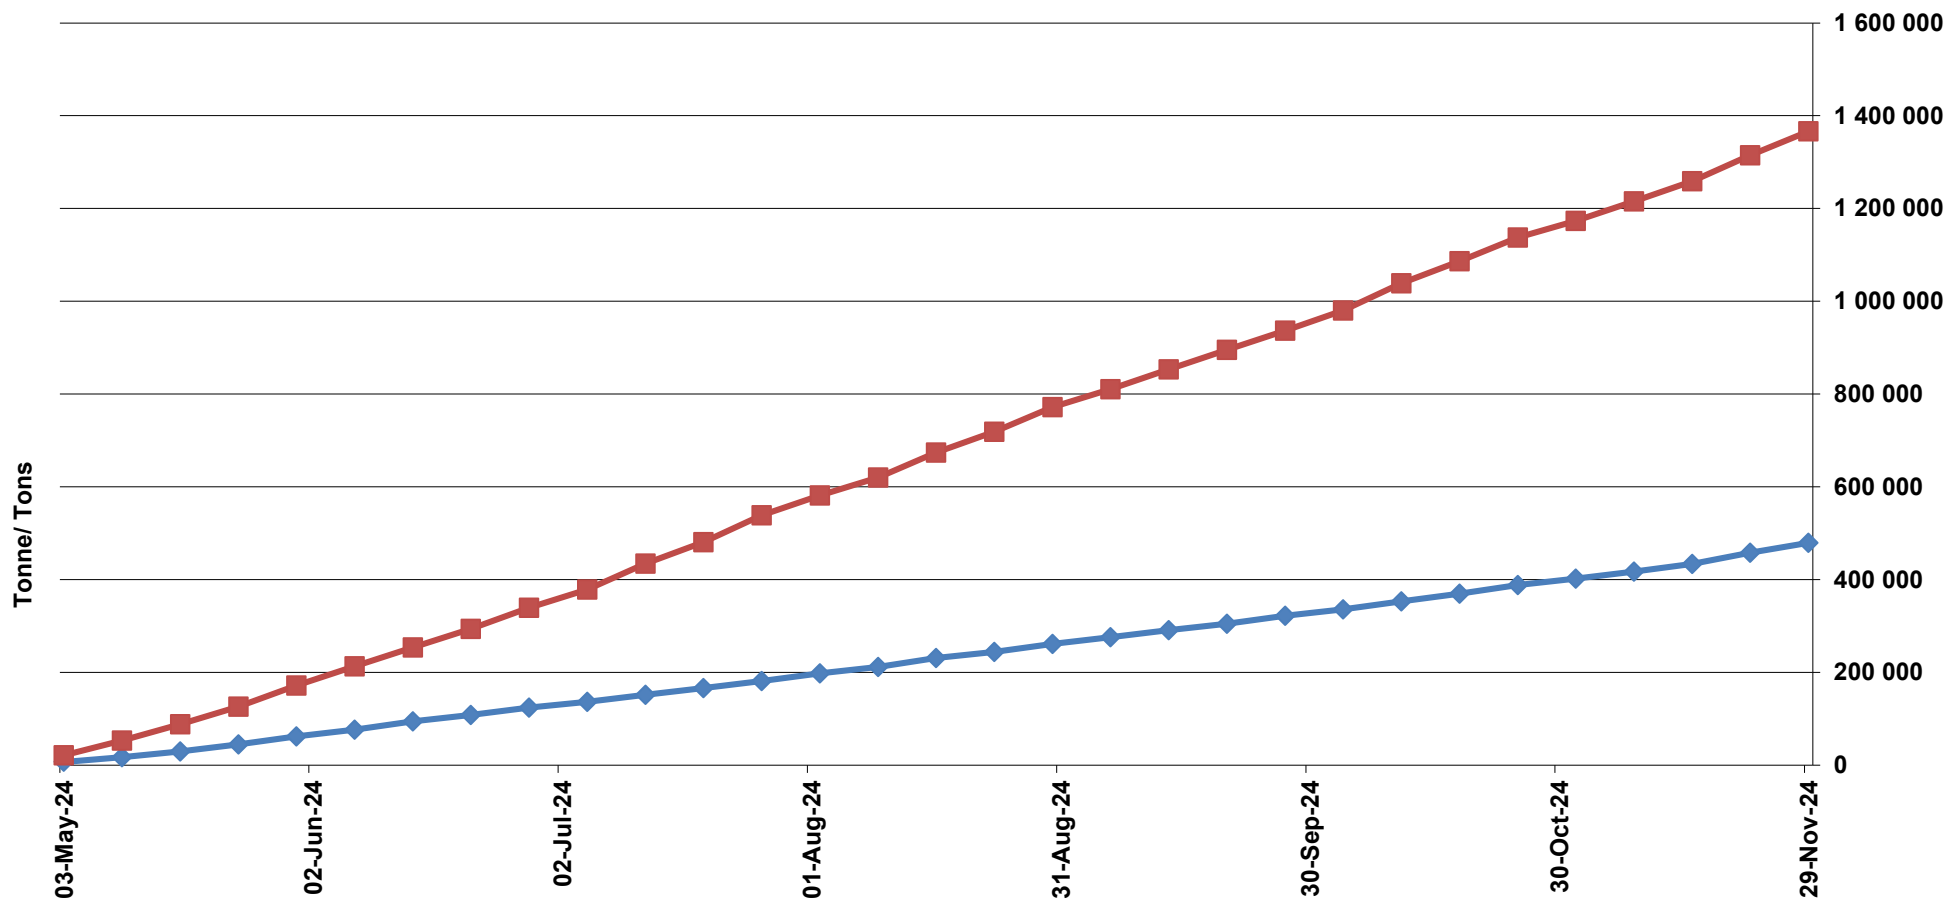

Yellow Maize Exports for 2024/25 (ton, %)

White Maize Exports for 2024/25 (ton, %)

RSA Weeklikse mielie-uitvoere
RSA Weekly maize exports

■ Total / maize Weekliks/Weekly ■ Wit/White

Cumulative Exports of White Maize for 2024/25

■ SAGIS: WEEKLIKSE INVOERE EN UITVOERE 2024/25 Bemarckingseisoen
◆ SAGIS: WEEKLIKSE INVOERE EN UITVOERE 2024/25 Bemarckingseisoen

Cumulative Exports of Maize for 2023/24

◆ SAGIS: WEEKLIKSE INVOERE EN UITVOERE 2024/25 BemarKingseisoen
■ SAGIS: WEEKLIKSE INVOERE EN UITVOERE 2024/25 BemarKingseisoen