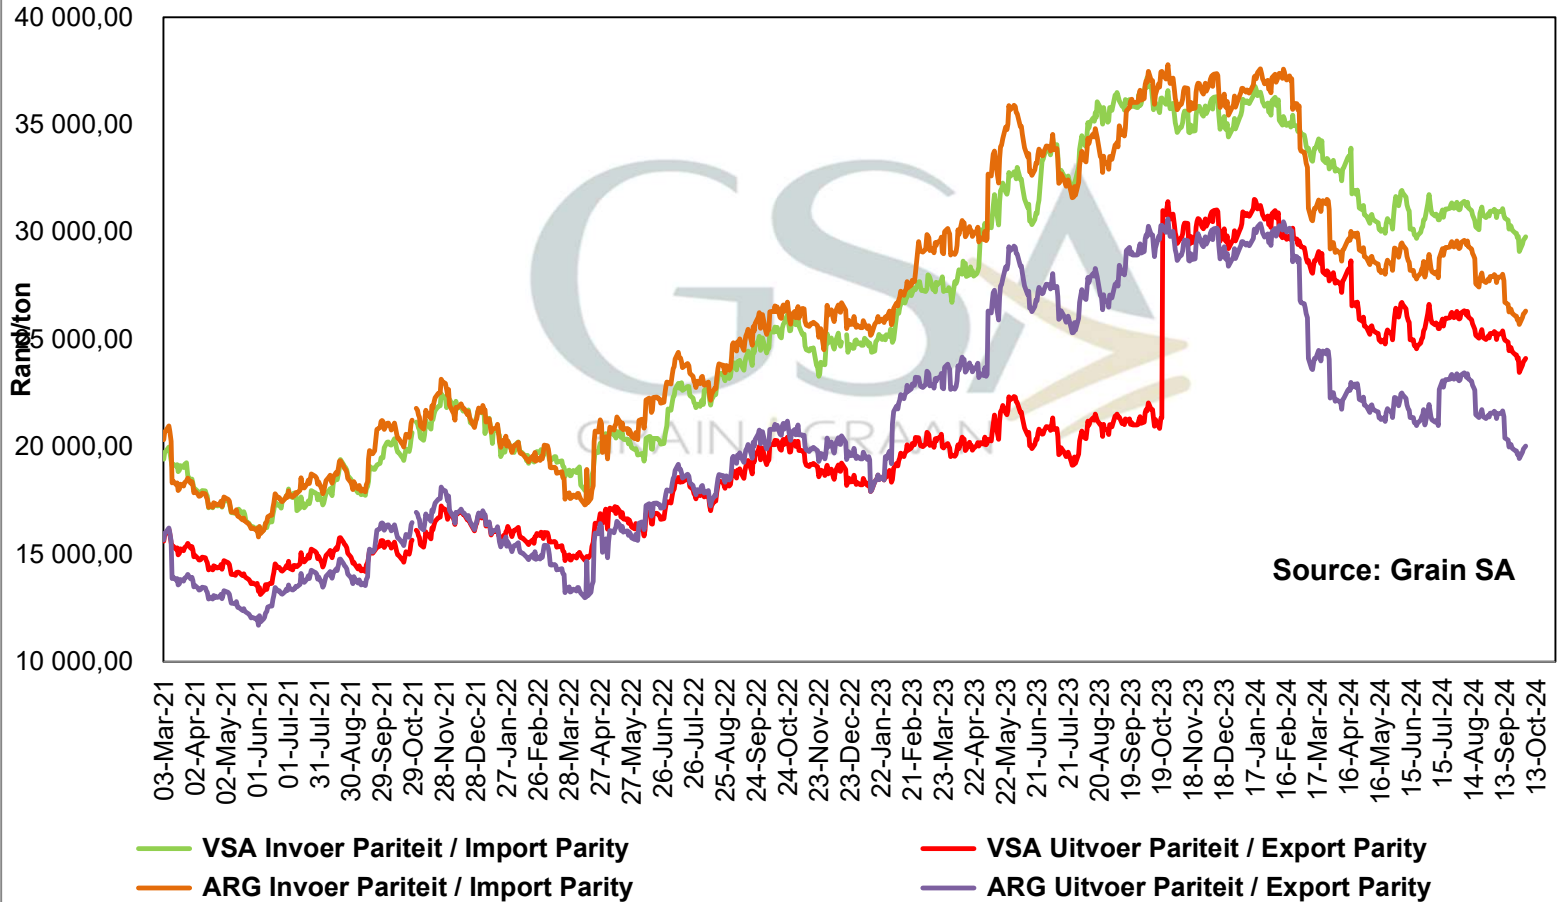

Source: Grain SA

**PRICES OF DERIVED SOYBEAN DELIVERED IN RANDFONTEIN  
 PRYSE VAN AFGELEIDE SOJABONE GELEWER IN RANDFONTEIN**

# PRICES OF SOYBEAN CRUSHING MARGIN PRYSE VAN SOJABOON PERSMARGE

### Prices of Canola in the Southern Cape (Swellendam) Kanolapryse in die Suid-Kaap (Swellendam)

**PRICES OF PROCESSED AND GRADED USA CHOICE GRADE GROUNDNUTS  
(40/50) (RANDFONTEIN)**  
**PRYSE VAN UITGEDOP EN GESORTEERDE VSA KEURGRAAD GRONDBONE  
MET 'N PITGROOTTE VAN 40/50 pitgrootte (RANDFONTEIN)**

**PRODUCER PARITY PRICES OF PROCESSED AND GRADED CHOICE GRADE  
GROUNDNUTS (40/50) PRODUSENTE PARITEITSPRYSE VAN UITGEDOPT EN  
GESORTEERDE KEURGRAAD GRONDBONE MET 'N PITGROOTTE VAN 40/50**

**PRICES OF PROCESSED AND GRADED ARGENTINEAN CHOICE GRADE  
GROUNDNUTS (40/50) (RANDFONTEIN)  
PRYSE VAN UITGEDOP EN GESORTEERDE ARGENTYNSE  
KEURGRAADGRONDBONE MET 'N PITGROOTTE VAN 40/50 (RANDFONTEIN)**