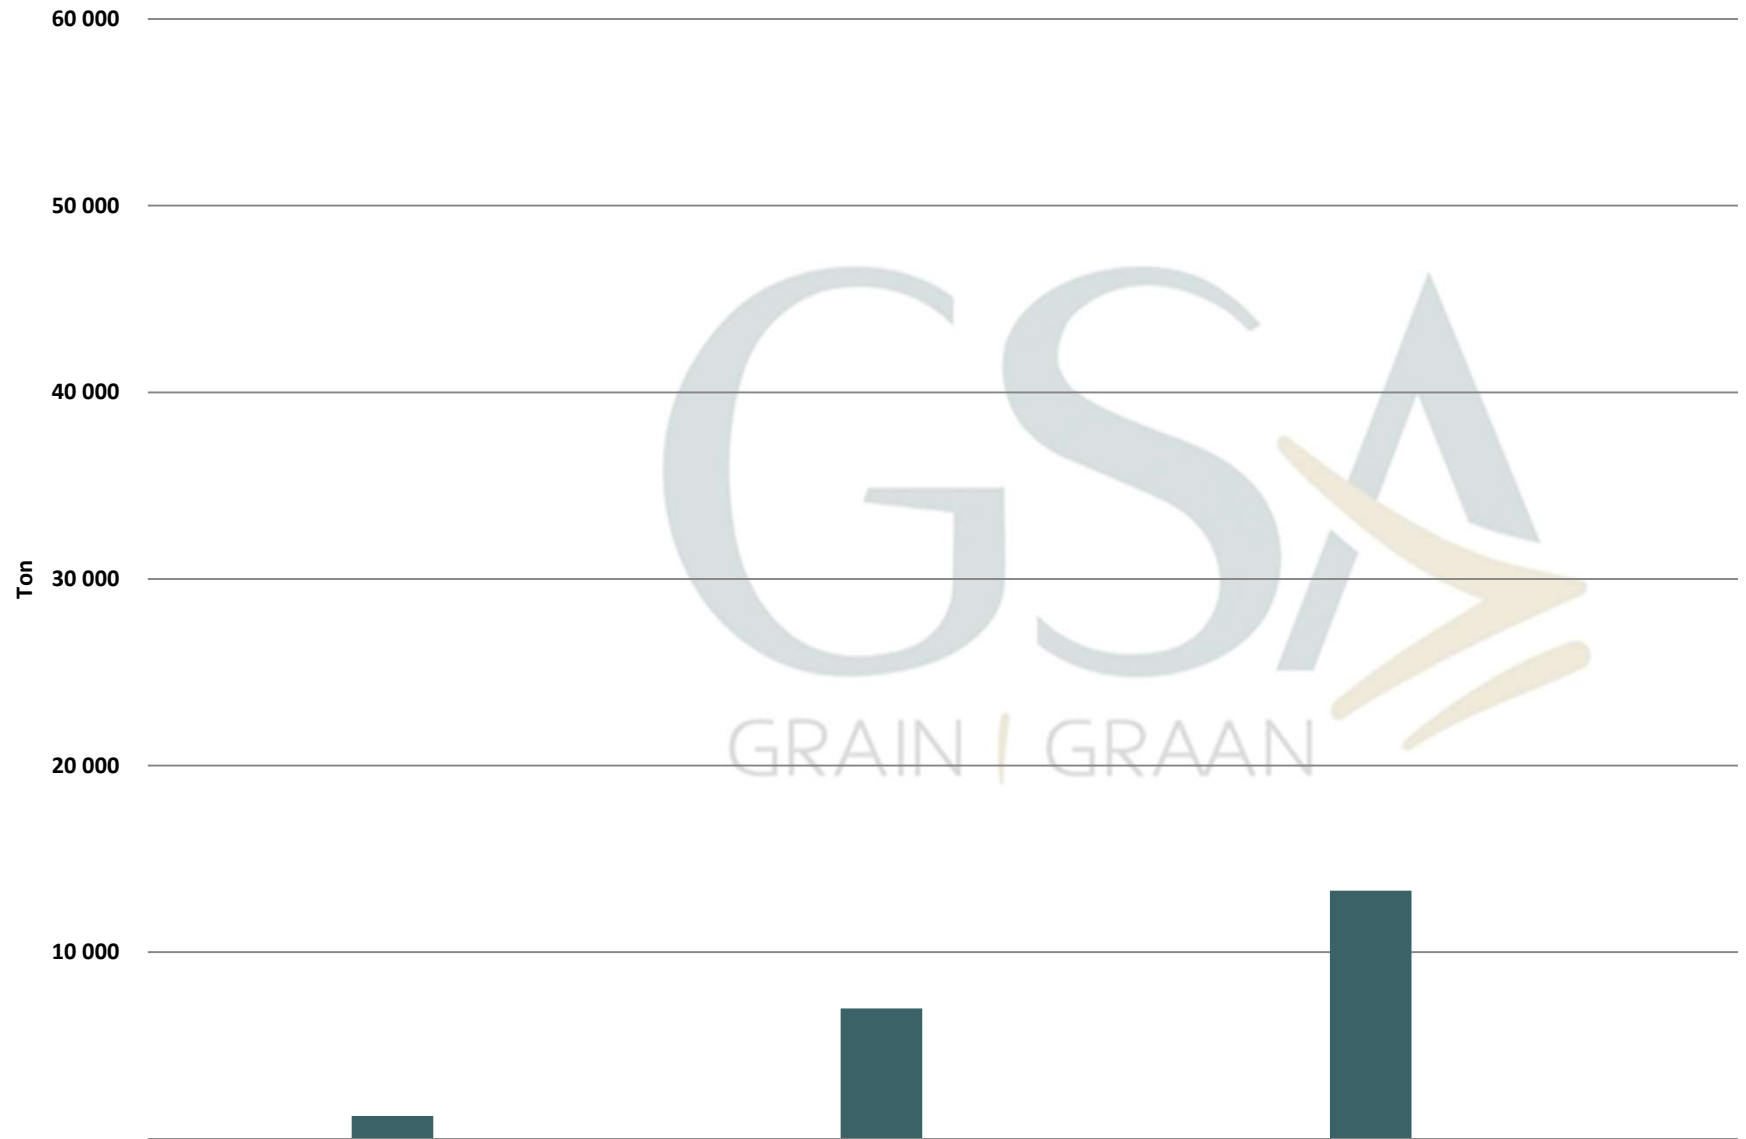

Weeklikse sojaboon lewerings (Bemarkingsjaar: Maart tot Februarie)/  
 Weekly soybean deliveries (Marketing year March to February)

Weeklikse kumulatiewe Sojaboon lewerings (Bemarkingsjaar: Maart 2025 tot Februarie 2026)

Total YTD soybean deliveries for the 2024/25 season vs previous season's