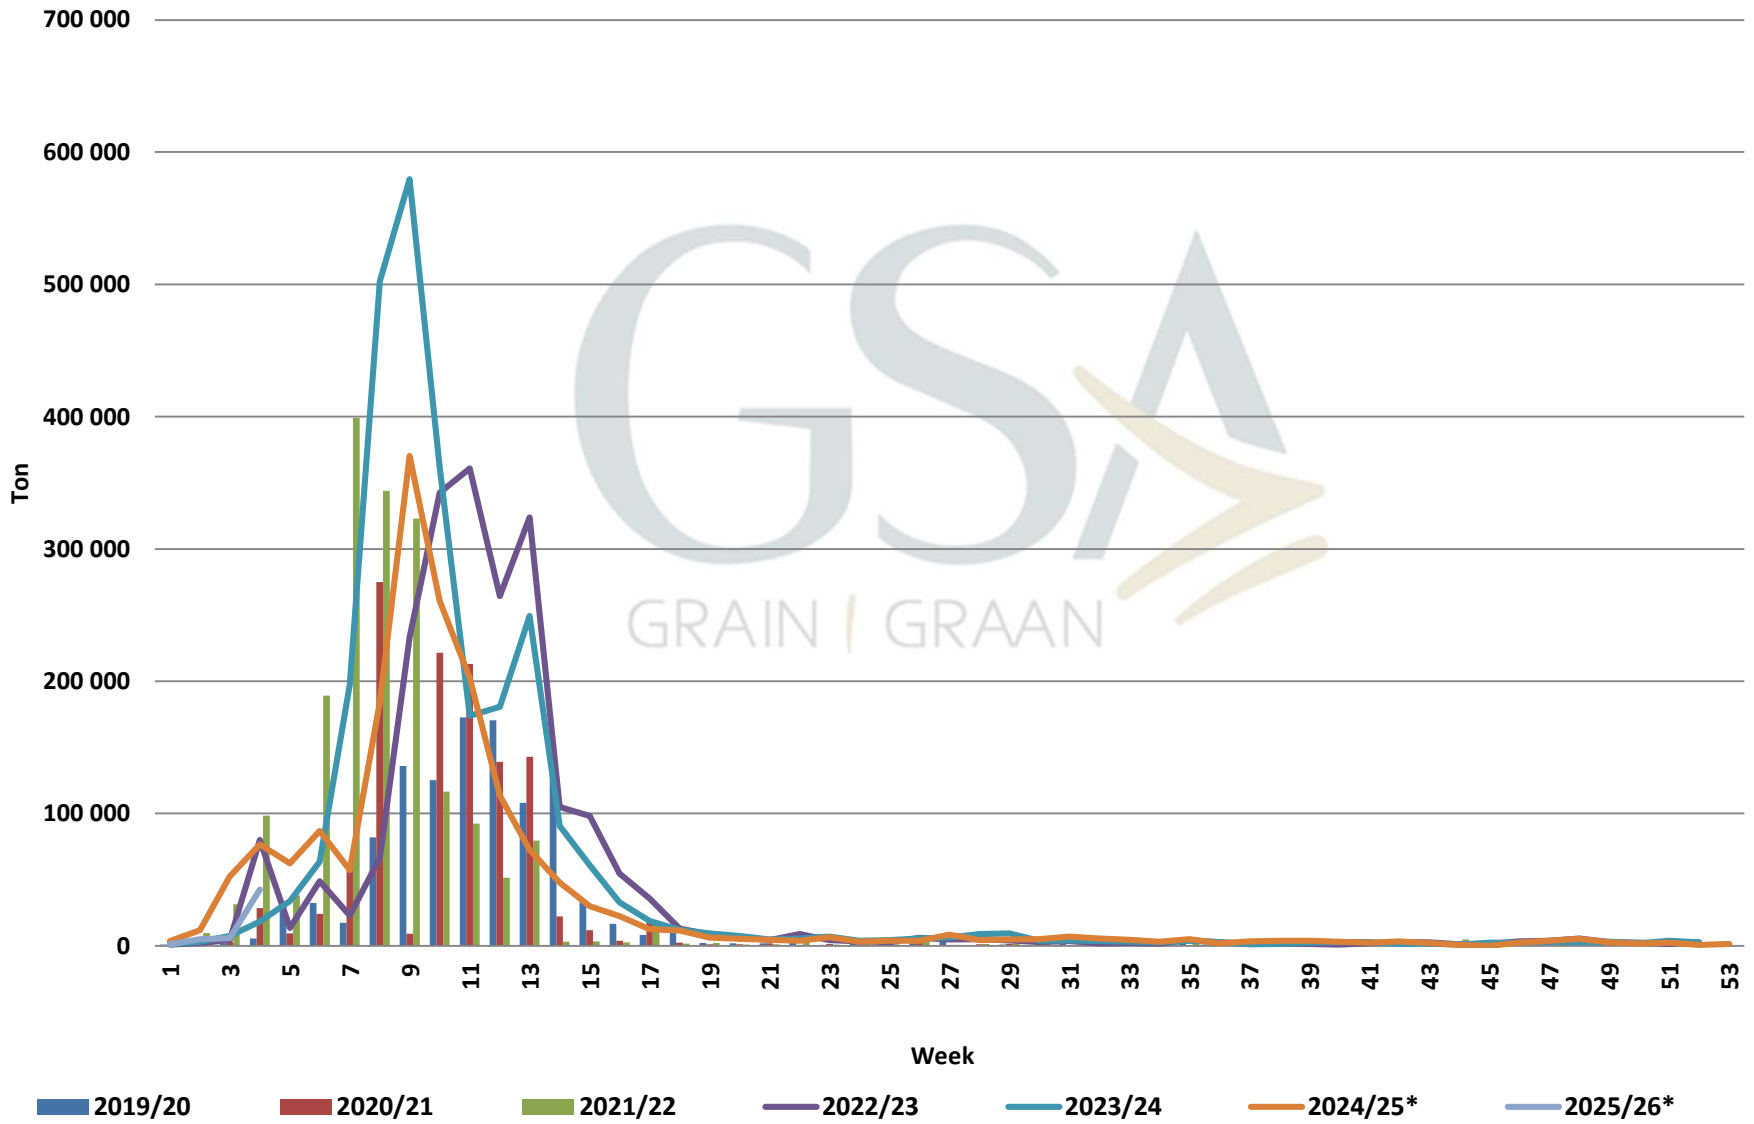

Weeklikse sojaboon lewerings (Bemarkingsjaar: Maart tot Februarie)/  
 Weekly soybean deliveries (Marketing year March to February)

Weeklikse kumulatiewe Sojaboon lewerings (Bemarkingsjaar: Maart 2025 tot Februarie 2026)

Total YTD soybean deliveries for the 2024/25 season vs previous season's