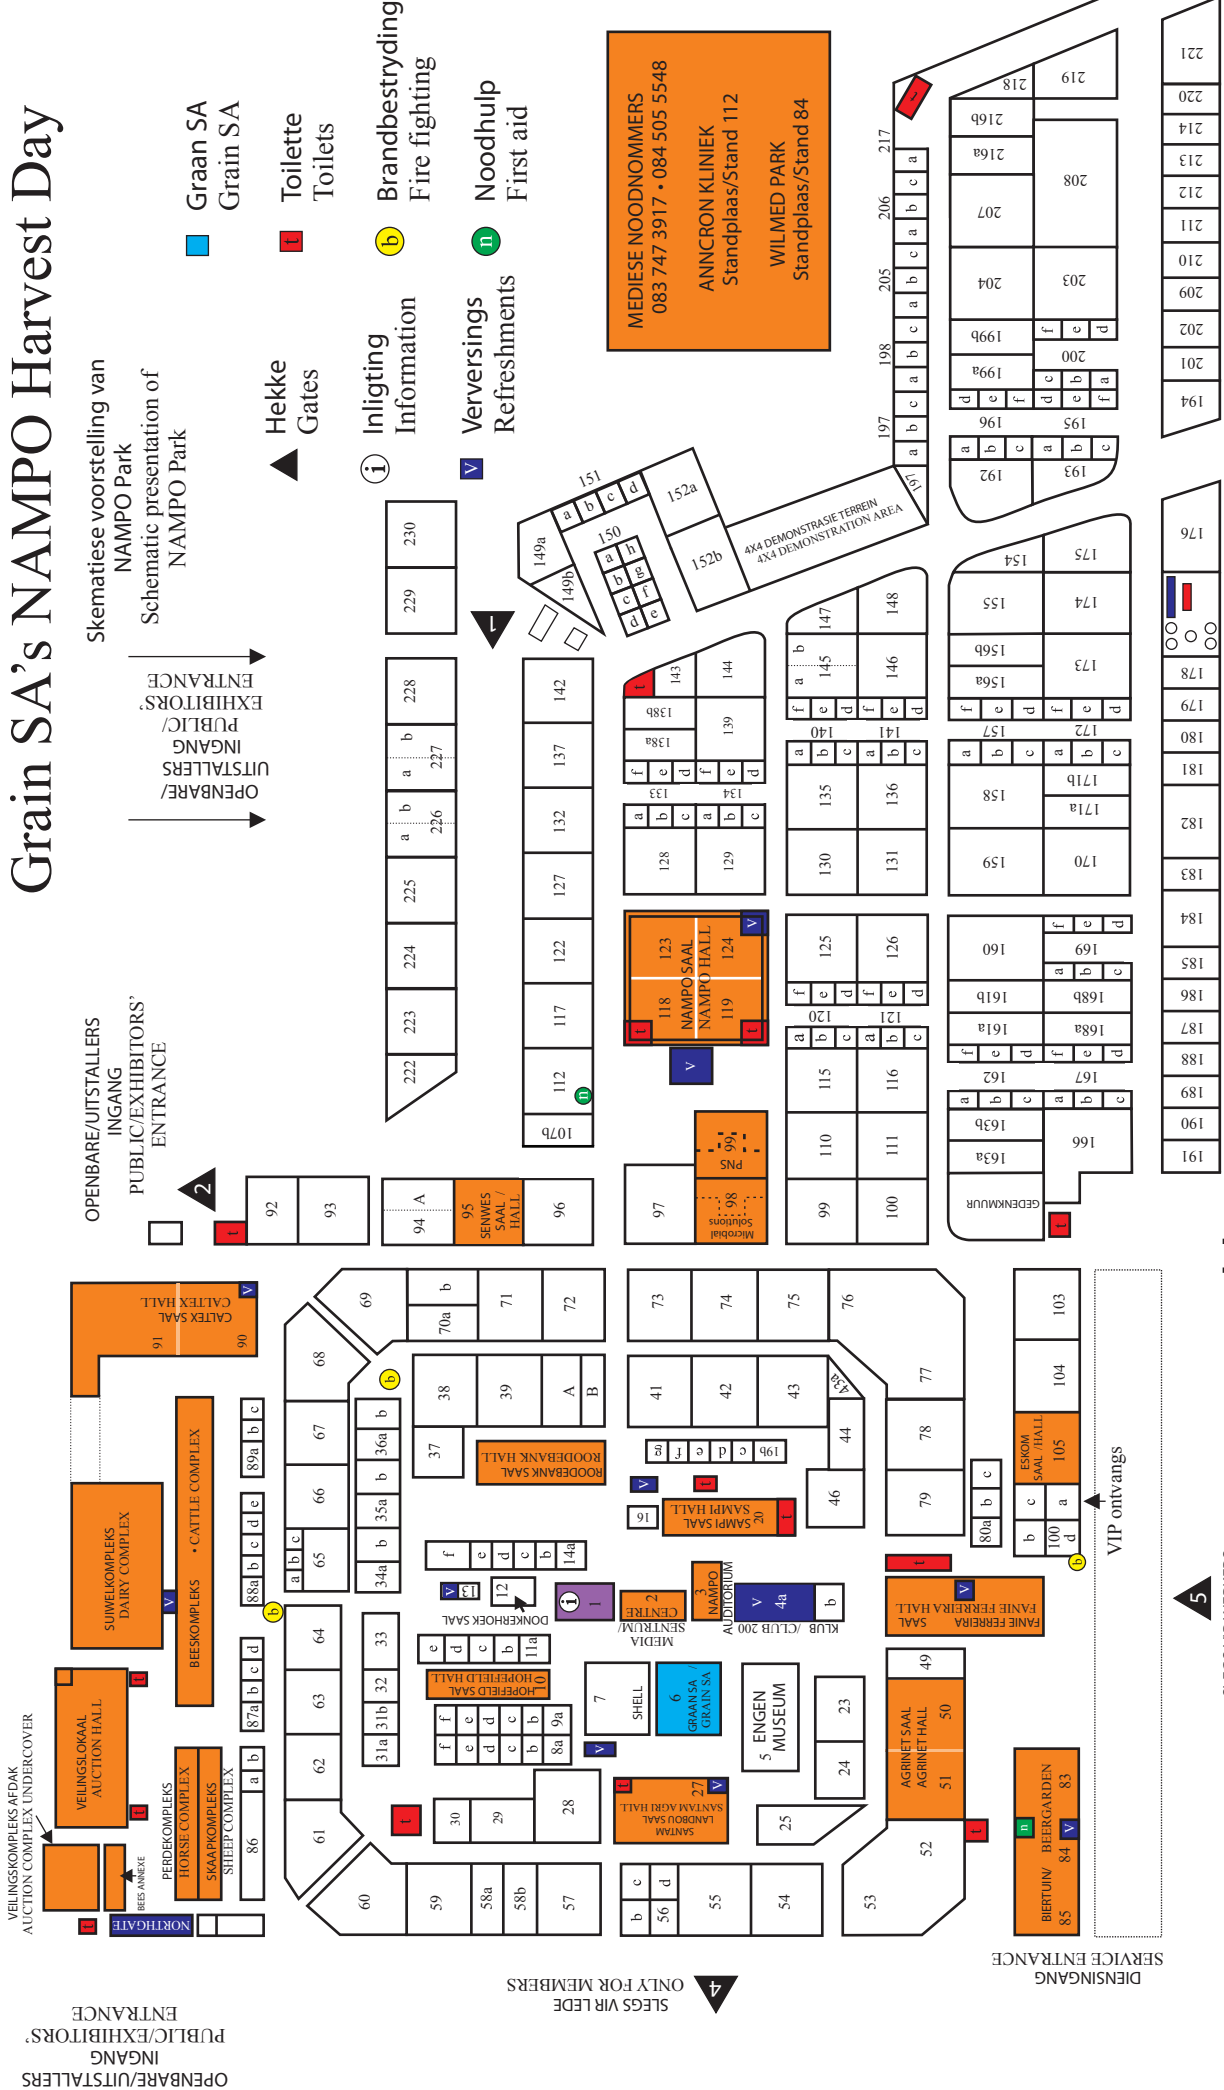

# Graan SA se NAMPO Oesdag

## Grain SA's NAMPO Harvest Day

OPENBARE/UITSTALLERS  
INGANG  
PUBLIC/EXHIBITORS'  
ENTRANCE

Skematiese voorstelling van  
NAMPO Park  
Schematic presentation of  
NAMPO Park

■ Graan SA  
Grain SA

■ Toilette  
Toilets

MEDISE NOODNUMMERS  
083 747 3917 • 084 505 5548  
ANNCRON KLINIEK  
Standplaas/Stand 112  
WILMED PARK  
Standplaas/Stand 84

DIENSINGANG

VIP ontvangs

5 SLEGS VIR WERKERS  
ONLY FOR WORKERS

ORKNEY

HOOFWEG  
MAIN ROAD

BOTHAVILLE