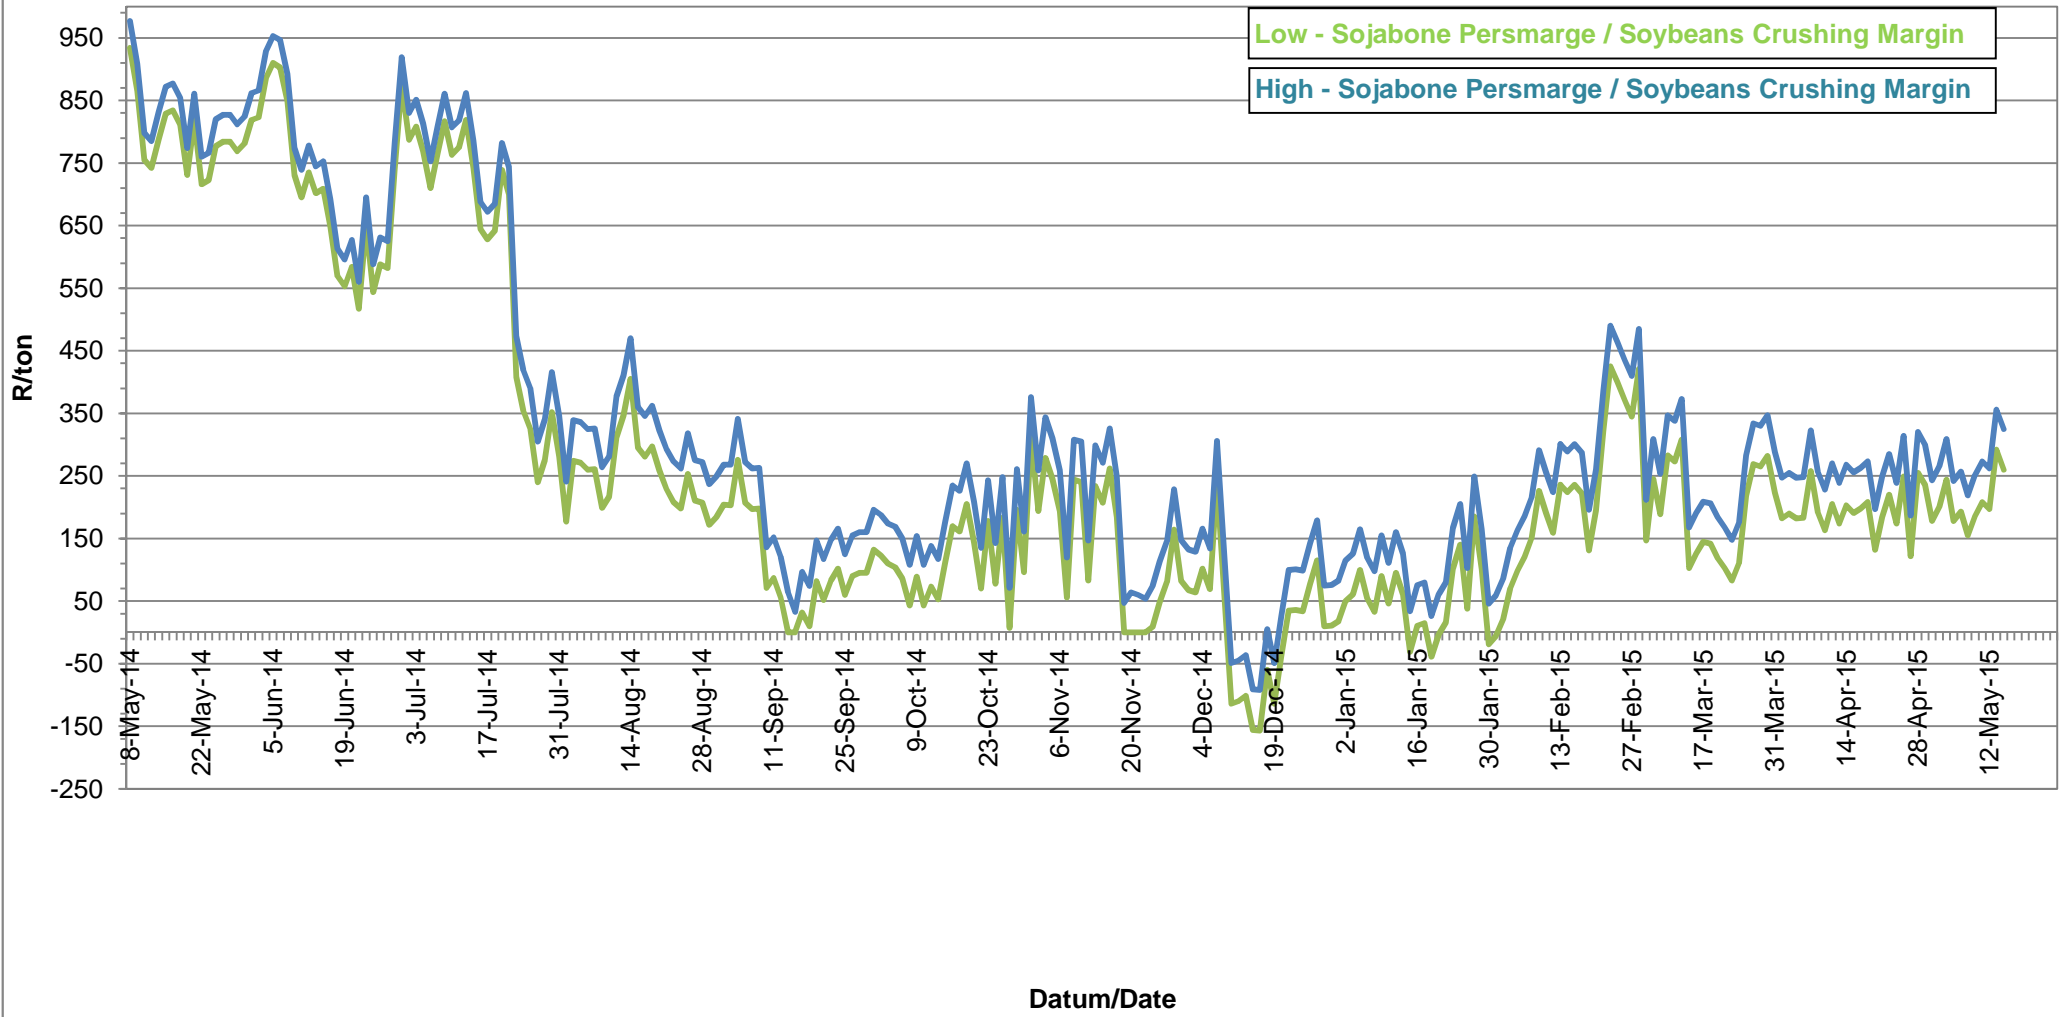

PRYSE VAN SOJABONE GELEWER IN RANDFONTEIN PRICES OF SOYBEANS DELIVERED IN RANDFONTEIN