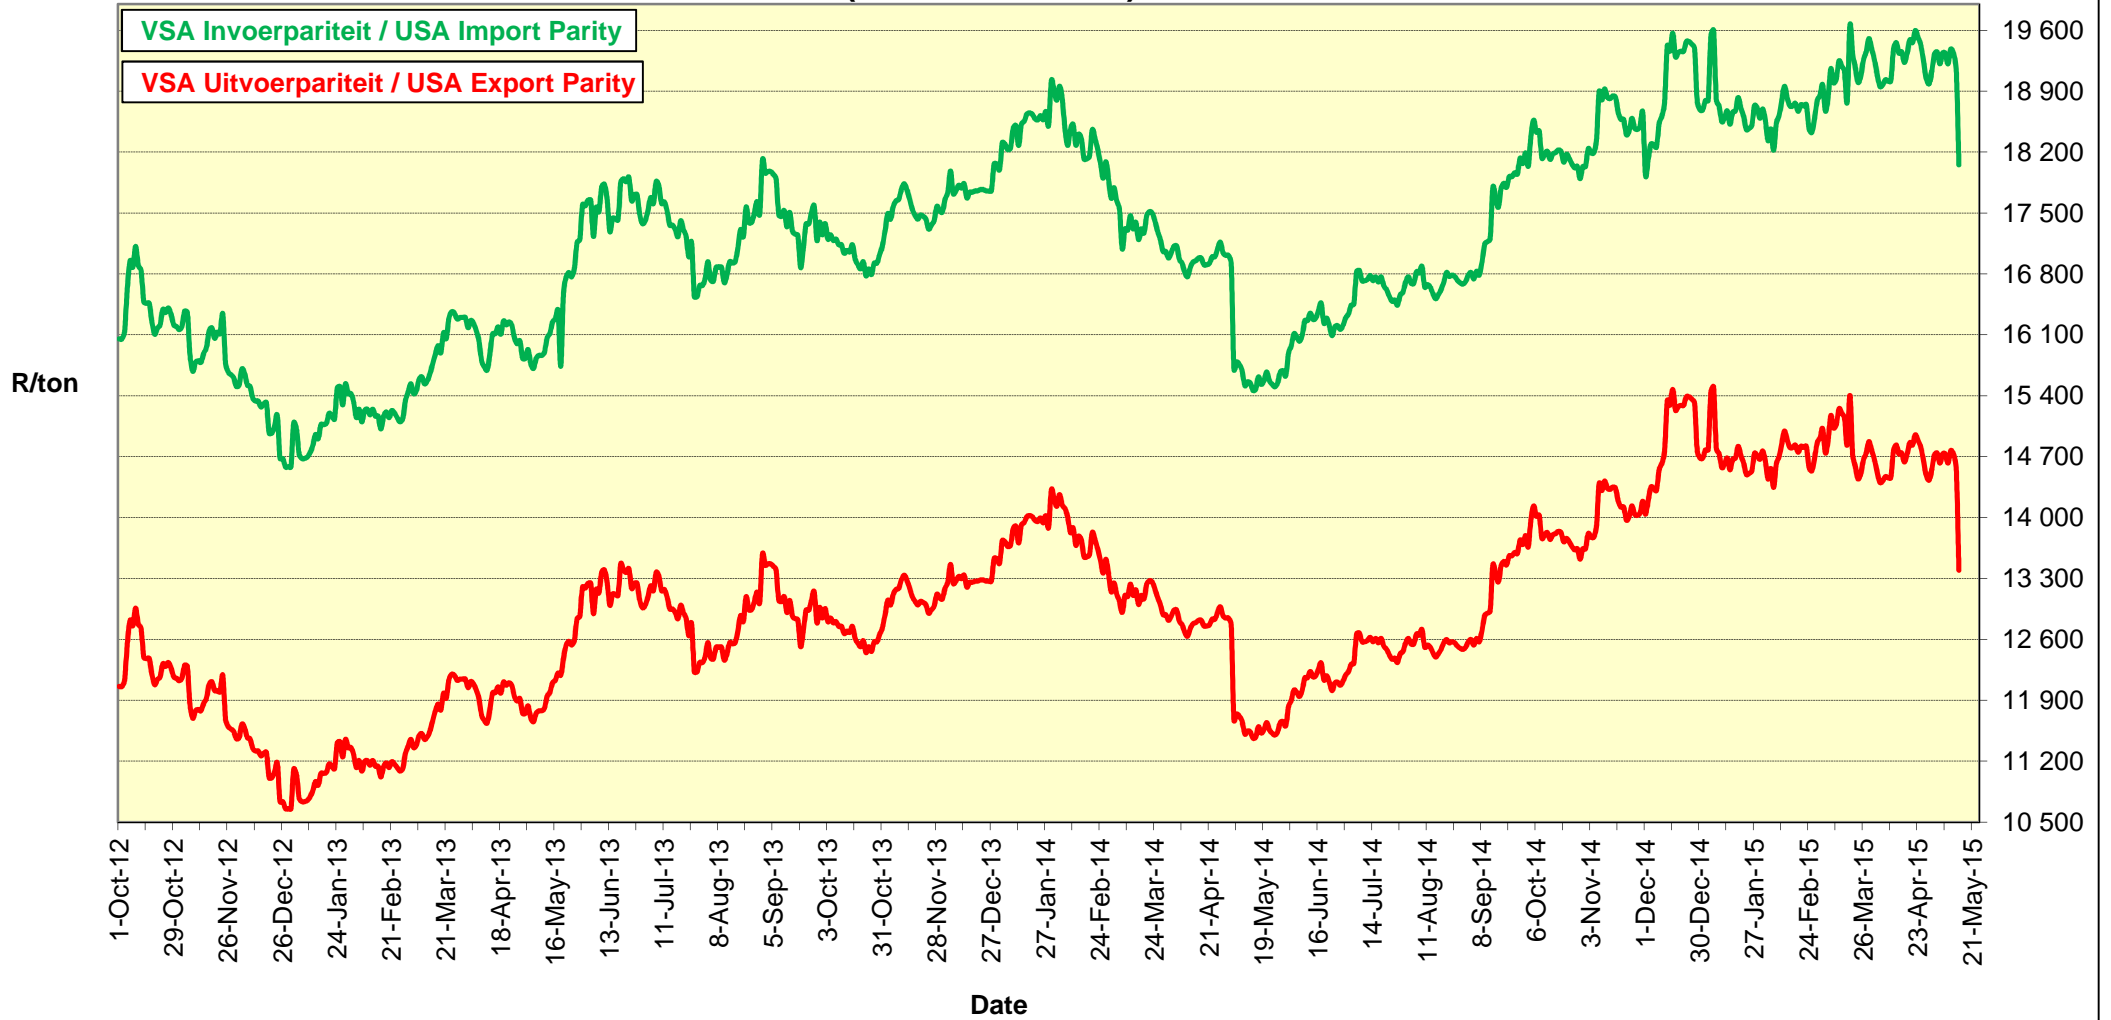

**PRYSE VAN UITGEDOP EN GESORTEERDE VSA KEURGRAAD GRONDBONE MET 'N
PITGROOTTE VAN 40/50 pitgrootte (RANDFONTEIN)
PRICES OF PROCESSED AND GRADED USA CHOICE GRADE GROUNDNUTS (40/50)
(RANDFONTEIN)**

**PRYSE VAN UITGEDOP EN GESORTEERDE ARGENTYNSE KEURGRAADGRONDBONE MET 'N
PITGROOTTE VAN 40/50 (RANDFONTEIN)
PRICES OF PROCESSED AND GRADED ARGENTINEAN CHOICE GRADE GROUNDNUTS
(40/50) (RANDFONTEIN)**