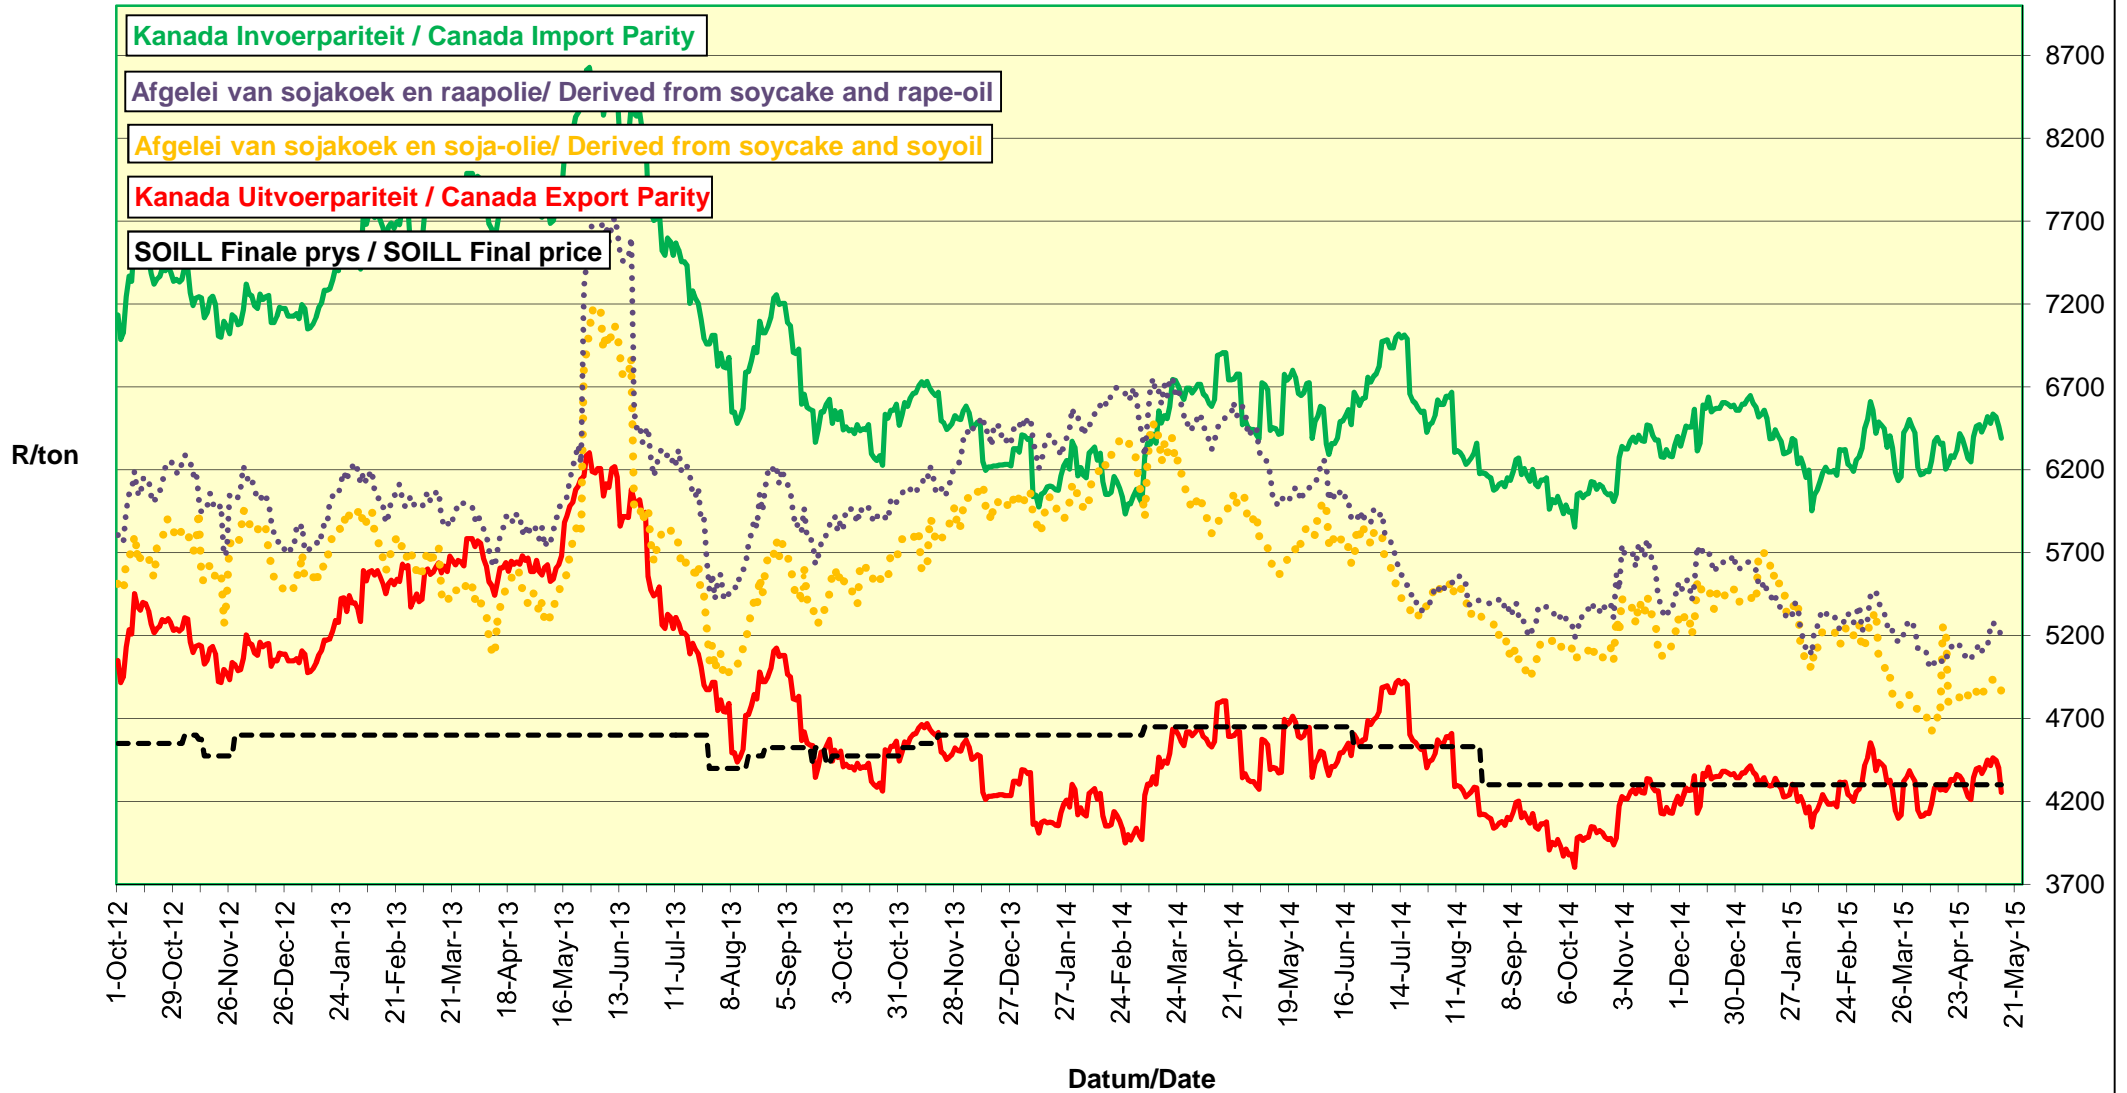

**PRYSE VAN UITGEDOP EN GESORTEERDE VSA KEURGRAAD GRONDBONE MET 'N
PITGROOTTE VAN 40/50 pitgrootte (RANDFONTEIN)
PRICES OF PROCESSED AND GRADED USA CHOICE GRADE GROUNDNUTS (40/50)
(RANDFONTEIN)**

**PRYSE VAN UITGEDOP EN GESORTEERDE ARGENTYNSE KEURGRAADGRONDBONE MET 'N
PITGROOTTE VAN 40/50 (RANDFONTEIN)
PRICES OF PROCESSED AND GRADED ARGENTINEAN CHOICE GRADE GROUNDNUTS
(40/50) (RANDFONTEIN)**