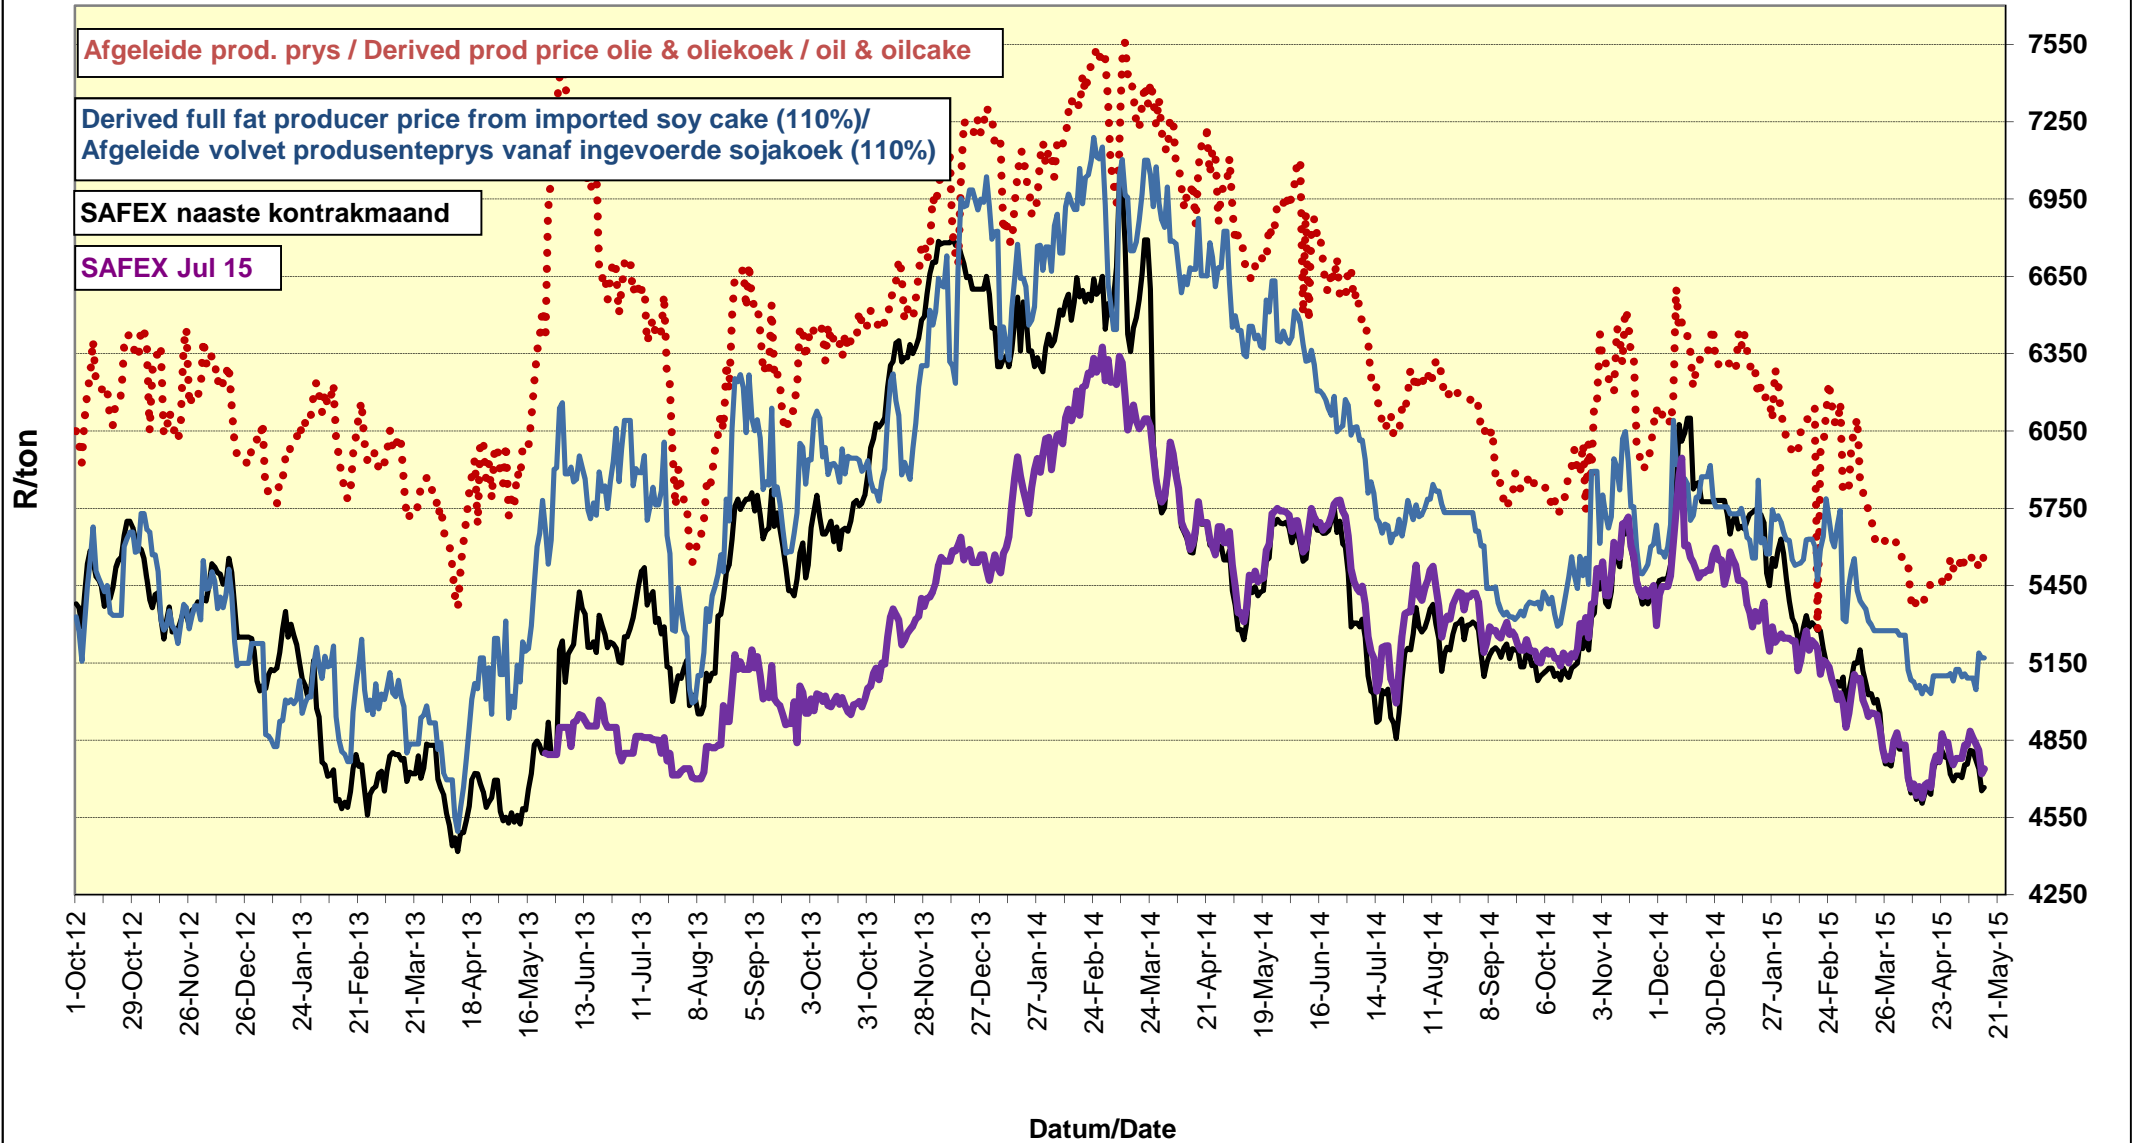

PRYSE VAN SOJABONE GELEWER IN RANDFONTEIN PRICES OF SOYBEANS DELIVERED IN RANDFONTEIN