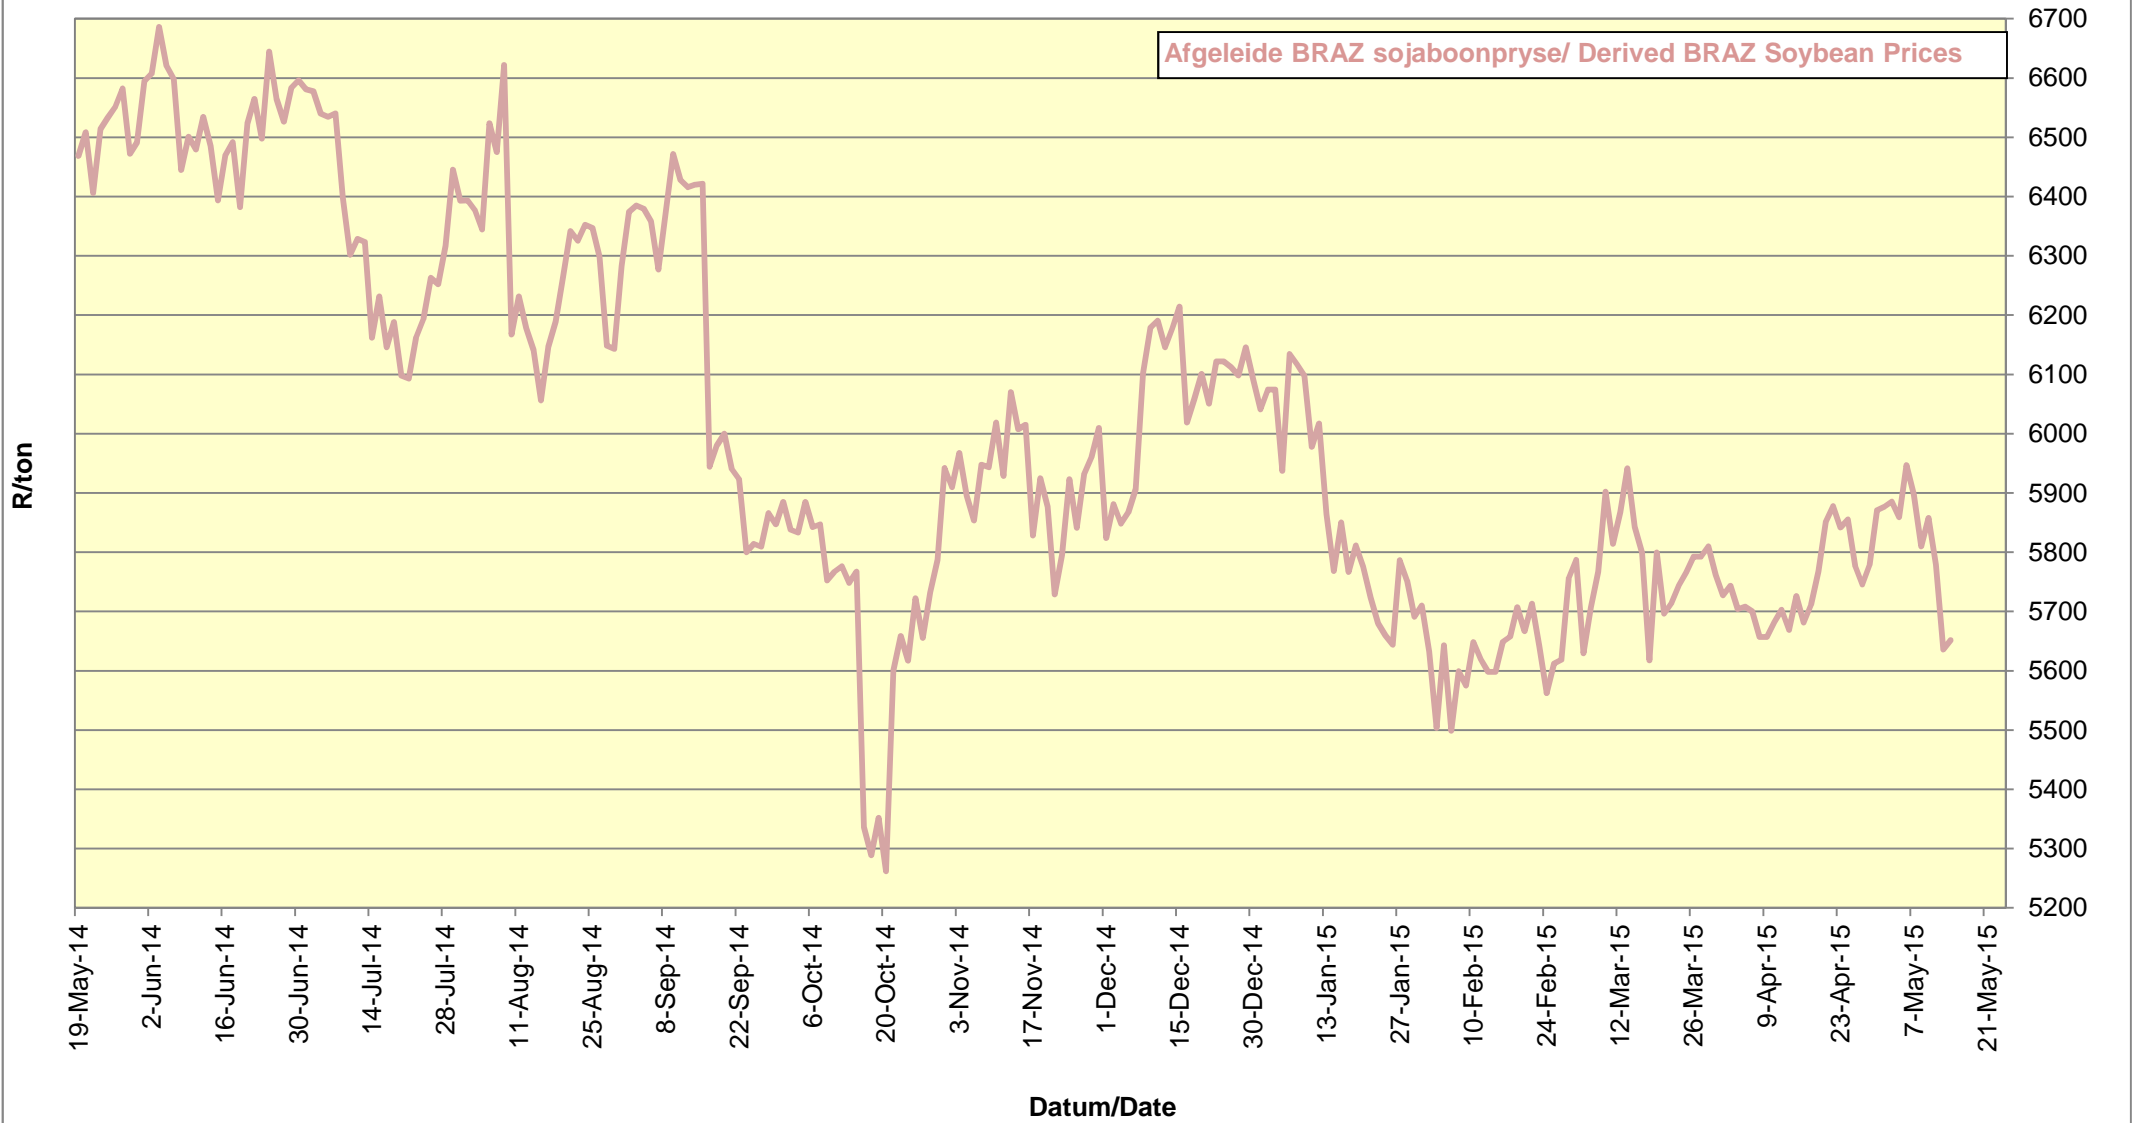

PRYSE VAN SOJABONE GELEWER IN RANDFONTEIN PRICES OF SOYBEANS DELIVERED IN RANDFONTEIN